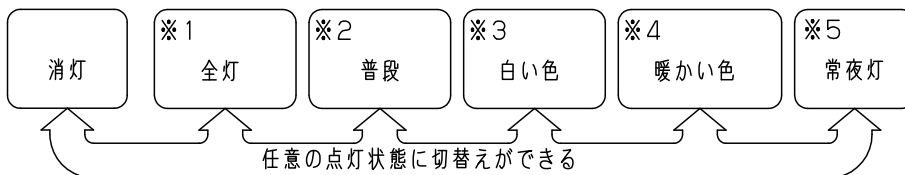

<機能説明>

●点灯切替

壁
スイッチ

消灯する・点灯する

- 壁スイッチをONすると、消灯前の点灯状態で点灯します。
壁スイッチで消灯後2秒以上経過した後、再び壁スイッチをONさせた場合は消灯前の状態で点灯します。
普段モードと常夜灯は、リモコン送信器にて明るさを記憶させた場合、点灯状態はその明るさで点灯します。
その他のモードは明るさを記憶できません。

- 壁スイッチをONしても点灯しない場合は、壁スイッチを素早く（約1秒以内）OFF⇒ONするか、壁スイッチをONにしてリモコン送信器で点灯状態を切り替えてください。

点灯状態を切り替える

- 壁スイッチを素早く（約1秒以内）OFF⇒ONすると、点灯状態が切り替わります。

※1 リモコンで消灯、壁スイッチはON状態の消灯

リモコン
送信器

- ※1 昼光色、明るさ100%で点灯します。リモコン送信器にて、約5～90%調光と、調色ができます。調光または調色させた場合はその状態を普段ボタンに記憶します。
- ※2 出荷状態またはリモコン送信器リセット操作後は、昼白色、明るさ約70%で点灯します。リモコン送信器にて、約5～90%調光と、調色ができます。調光または調色させた場合はその状態を普段ボタンに記憶します。
- ※3 昼光色、明るさ約90%で点灯します。リモコン送信器にて、約5～90%調光と、調色ができます。調色または調光させた場合はその状態を普段ボタンに記憶します。
- ※4 電球色、明るさ約50%で点灯します。リモコン送信器にて、約5～50%調光と、調色ができます。調色または調光させた場合はその状態を普段ボタンに記憶します。
- ※5 リモコン送信器にて、6段階調光ができます。調光させた場合はその状態を常夜灯ボタンに記憶します。