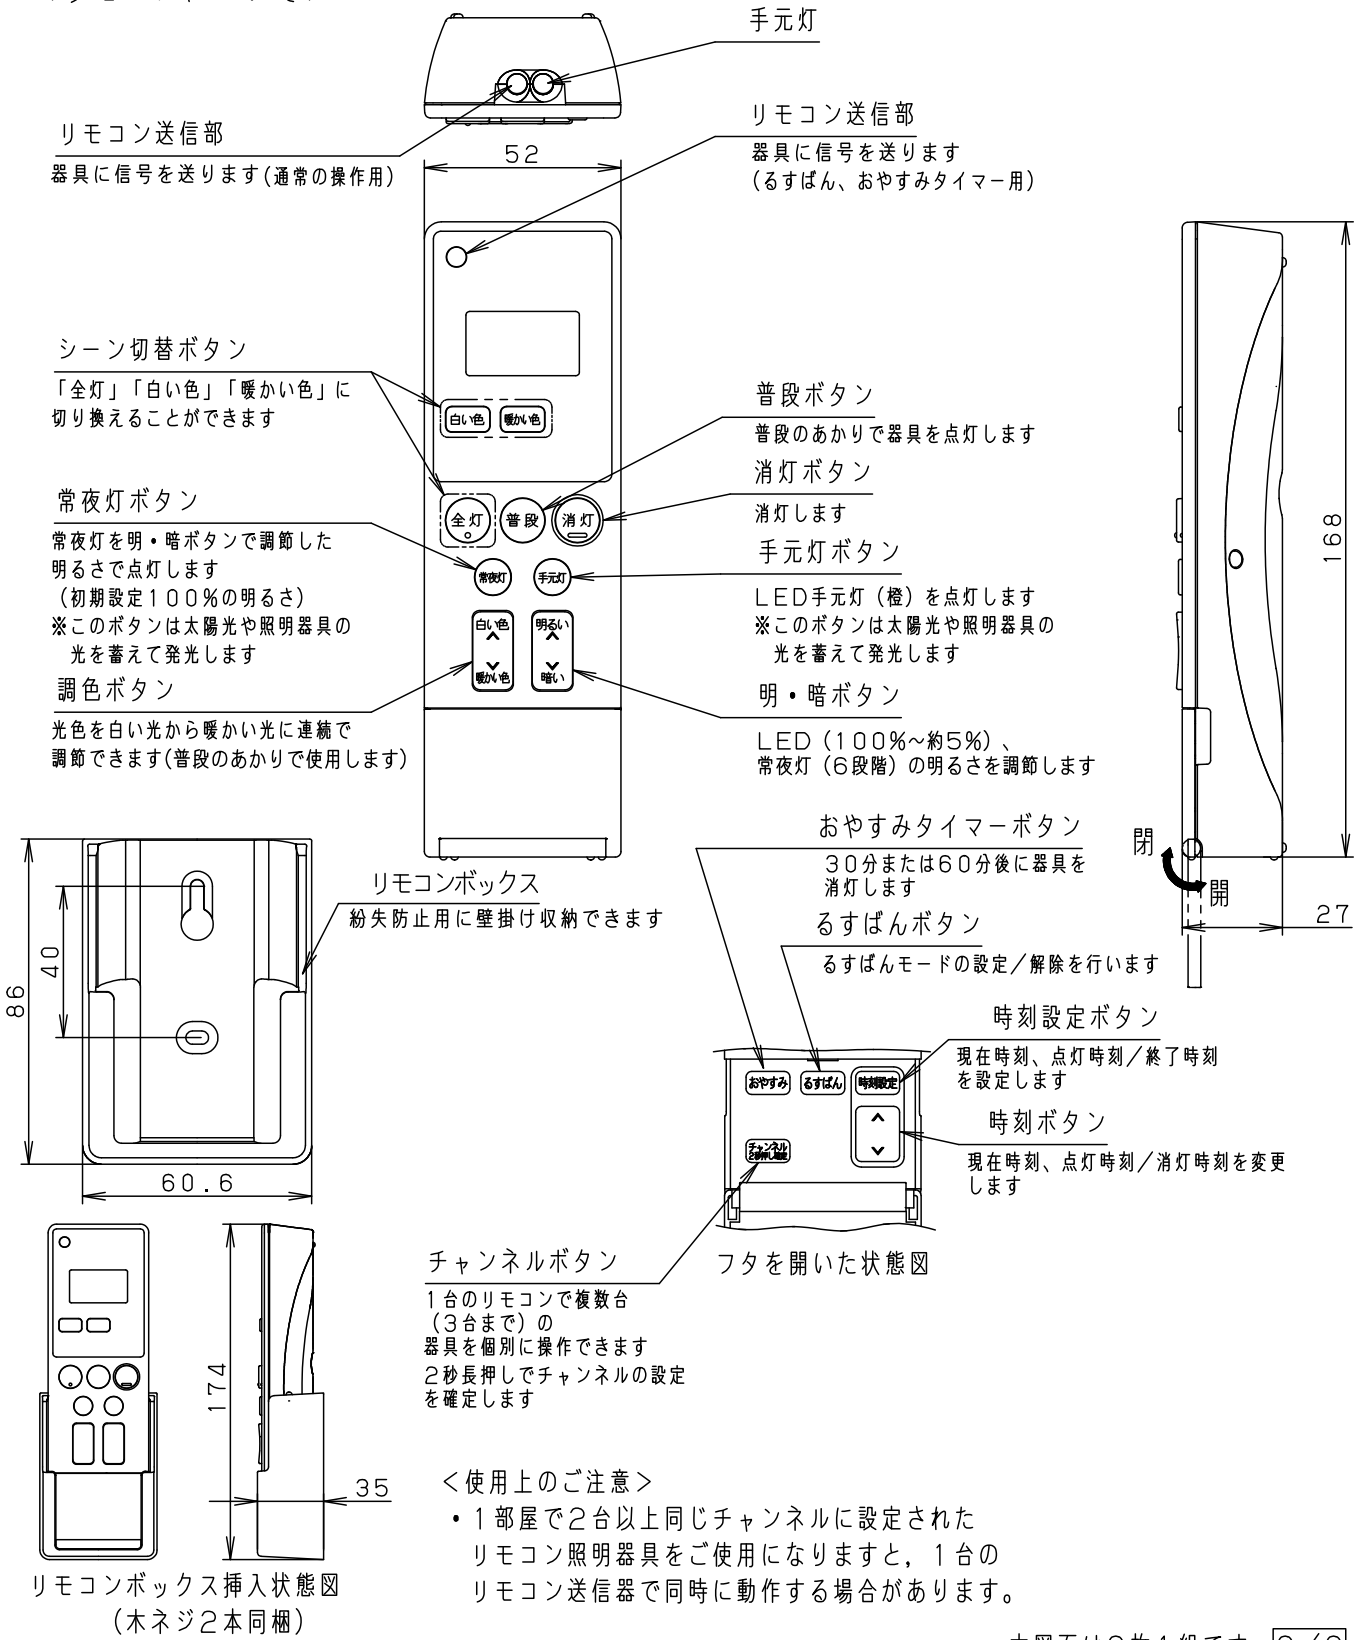

⚠ 注意：商品には寿命があります。詳細はCLX2021AAをご参照ください。

<リモコンについて>

品番	
使用説明書	
LGBZ7217K	
小寺	長崎
パナソニック株式会社