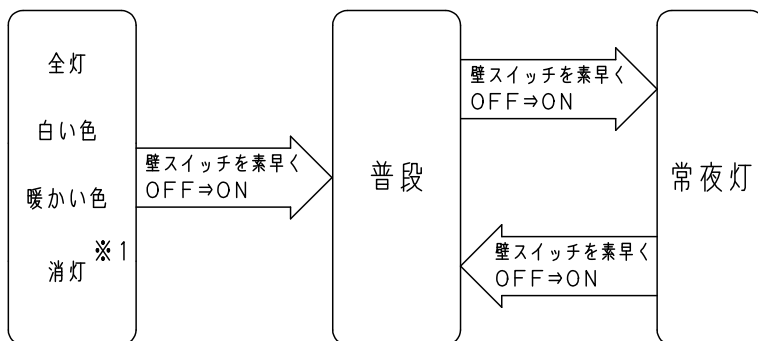

<機能説明>

●点灯切替

壁
スイッチ

消灯する・点灯する

- ●壁スイッチをONすると、消灯前の点灯状態で点灯します。
  壁スイッチで消灯後2秒以上経過した後、再び壁スイッチをONさせた場合は消灯前の状態で点灯します。
  普段モードと常夜灯は、リモコン送信器にて明るさを記憶させた場合、点灯状態はその明るさで点灯します。
  その他のモードは明るさを記憶できません。

- ●壁スイッチをONしても点灯しない場合は、壁スイッチを素早く（約1秒以内）OFF⇒ONするか、壁スイッチをONにしてリモコン送信器で点灯状態を切り替えてください。

点灯状態を切り替える

- ●壁スイッチを素早く（約1秒以内）OFF⇒ONすると、点灯状態が切り替わります。

※1 リモコンで消灯、壁スイッチはON状態の消灯

リモコン
送信器