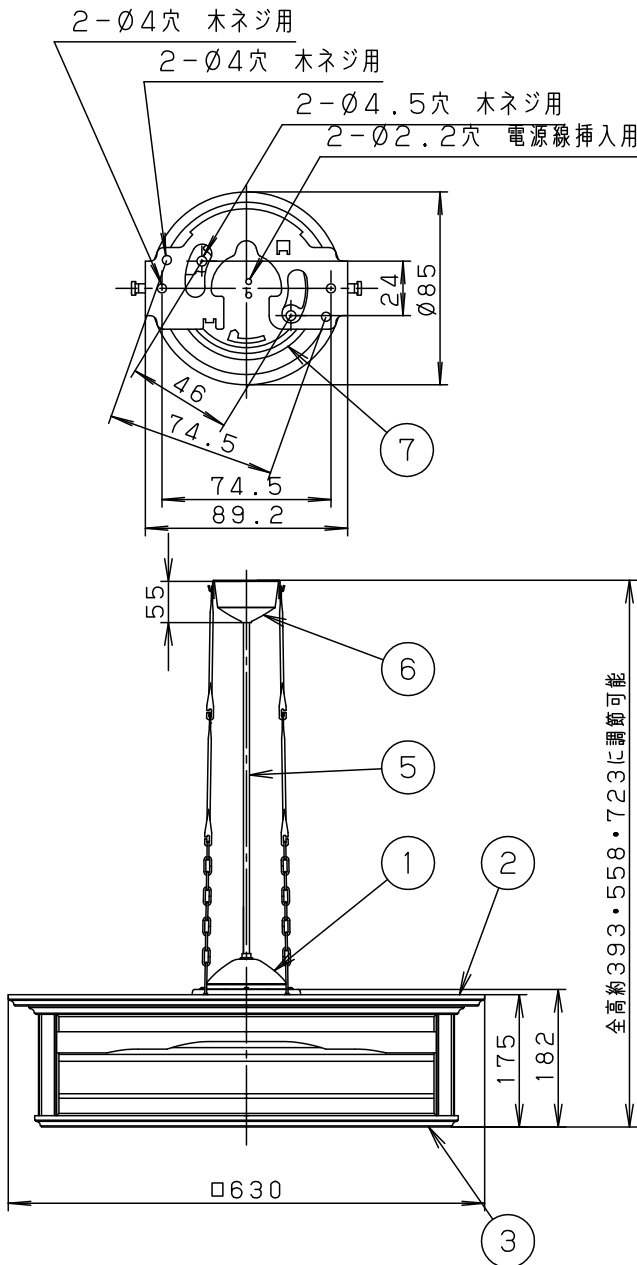

⚠ 注意：商品には寿命があります。詳細はCLX2021AAをご参照ください。

⚠ 安全に関するご注意

- 一般屋内用器具です。屋外や水気、湿気のある所では使用しないでください。
- 絶縁不良による感電の原因となります。
- 天井面取付専用器具です。指定外取付は、落下の原因となります。
- 他の調光器と組み合わせて使用しないでください。火災の原因となります。