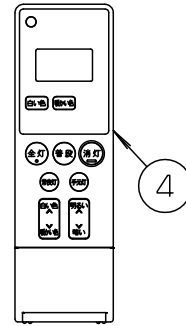

⚠ 注意：商品には寿命があります。詳細はCLX2021AAをご参照ください。

⚠ 安全に関するご注意

- 一般屋内用器具です。屋外や水気、湿気のある所では使用しないでください。
- 絶縁不良による感電の原因となります。
- 天井面取付専用器具です。指定外取付は、落下の原因となります。
- 他の調光器と組み合わせて使用しないでください。火災の原因となります。

- リモコン送信器（3チャンネル）付
 - 電源ユニット内蔵型
- 下面：密閉

* 入力電流、消費電力は全灯時の値です。

< 使用上のご注意 >

- ほたるスイッチと接続する場合は1回路につき、スイッチ3個までで、ご使用ください。
(4個以上のほたるスイッチと接続すると、壁スイッチを切にしても器具が消灯しないことがあります。)
- 自然素材のため、木目、色味が多少異なります。
- 手造り品ですので模様が多少異なります。
- 天然木を使用していますので、年数とともに徐々に変色・劣化していきます。

本図面は3枚1組です。1/3

| 定格電圧 | 入力電流 | 消費電力 | 7 | 丸型フル引掛シーリング | | |
|--------|-------------------------------------|-------|----|-------------|-----------|------------------|
| AC100V | 0.43A | 41.3W | 7 | 丸型フル引掛シーリング | | |
| LED | 電球色 (2700K Ra83) / 昼光色 (6500K Ra83) | | 6 | フランジ | | ブラック |
| | | | 5 | 補強コード | 外径φ8 | ブラック |
| 器具光束 | 3900lm | | 4 | リモコン送信器 | | HK9813MM |
| 器具質量 | 4.4kg | | 3 | 下面パネル | アクリル | 乳白つや消し |
| 特記事項 | ~10畳用 | | 2 | カバー | 木製(秋田杉) | 強化和紙張り うづくり仕上 |
| | | | 1 | 本体 | TM材(t0.5) | こげ茶 |
| | | | 部番 | 部品名 | 材質・素材厚 | 備考 |
| | | | | | | パナソニック株式会社 |