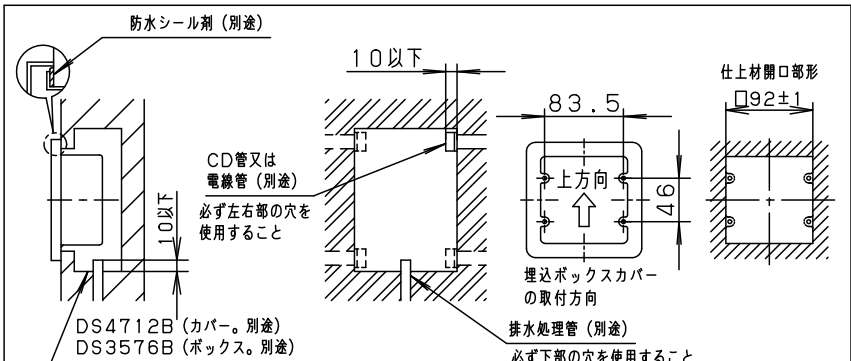

⚠ 注意：商品には寿命があります。詳細はCLX2021JAをご参照ください。

口出し線 (電源線、アース線) : 器具外約150mm

定格電圧	AC100V
周波数	50Hz/60Hz共用
入力電流	0.045A
入力電力	2.2W

- 別売りの適合埋込ボックスの施工方法に従って施工してください。
- 埋込ボックスへの電源線の配線は左右部の穴を使用してください。排水処理管は下部の穴を使用してください。※上部の穴は使用しないでください。器具施工不具合の原因となります。
- 埋込ボックスカバーには方向性があります。(上図参照)
- 器具取付用ピッチを確認の上取付して下さい。
- 仕上材を使用される際は、開口部形は $\square 92 \pm 1$ mm、板厚:5mm以下で設定してください。
- 施工面に凹凸がある場合は、必ず防水シール剤を塗布してください。