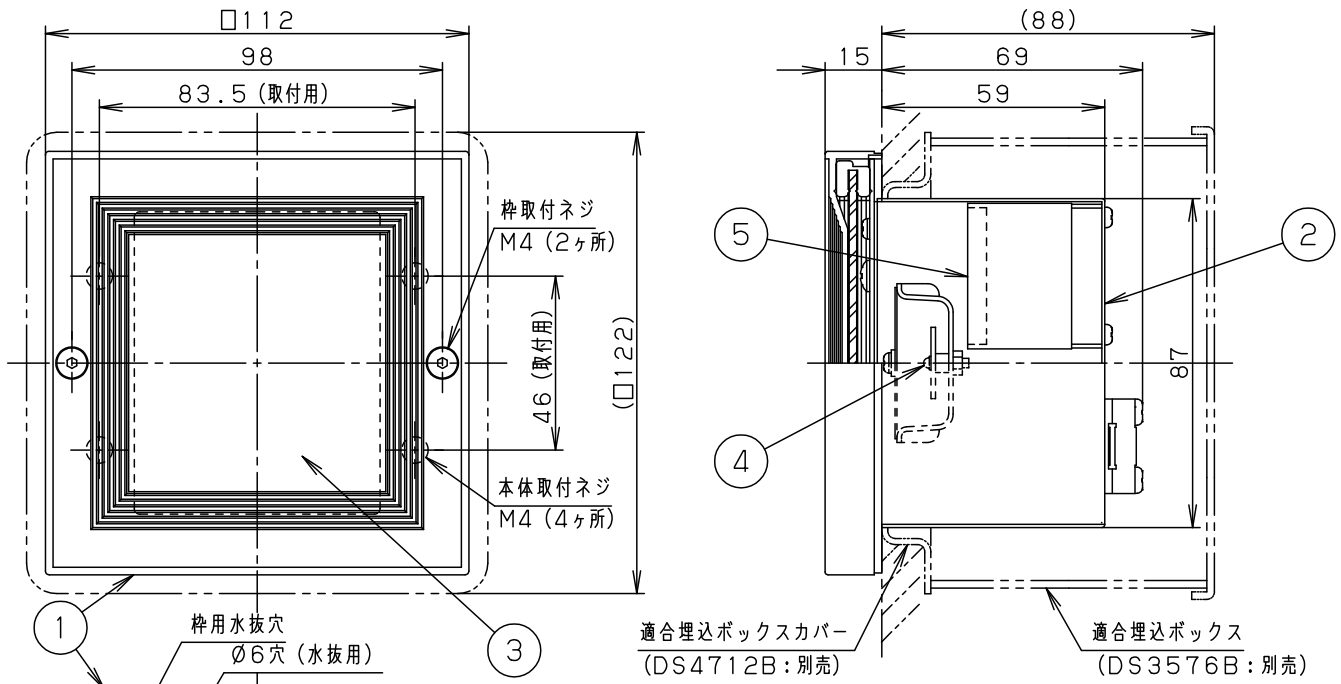

⚠ 注意：商品には寿命があります。詳細はCLX2021JAをご参照ください。

口出し線 (電源線、アース線) : 器具外約150mm

定格電圧	AC100V
周波数	50Hz/60Hz共用
入力電流	0.045A
入力電力	2.2W

- 別売りの適合埋込ボックスの施工方法に従って施工してください。
- 埋込ボックスへの電源線の配線は左右部の穴を使用してください。排水処理管は下部の穴を使用してください。※上部の穴は使用しないでください。器具施工不具合の原因となります。
- 埋込ボックスカバーには方向性があります。(上図参照)
- 器具取付用ピッチを確認の上取付して下さい。
- 仕上材を使用される際は、開口部形は $\square 92 \pm 1$ mm、板厚:5mm以下で設定してください。
- 施工面に凹凸がある場合は、必ず防水シール剤を塗布してください。