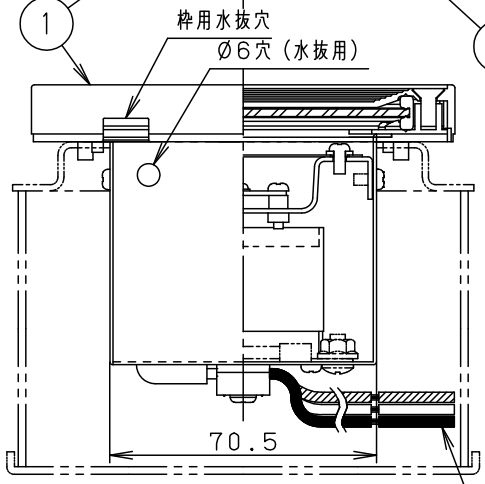

⚠ 注意：商品には寿命があります。詳細はCLX2021JAをご参照ください。

口出し線 (電源線、アース線) : 器具外約150mm

定格電圧	AC100V
周波数	50Hz/60Hz共用
入力電流	0.045A
入力電力	2.2W

- 別売りの適合埋込ボックスの施工方法に従って施工してください。
- 埋込ボックスへの電源線の配線は左右部の穴を使用してください。排水処理管は下部の穴を使用してください。※上部の穴は使用しないでください。器具施工不具合の原因となります。
- 埋込ボックスカバーには方向性があります。(上図参照)
- 器具取付用ピッチを確認の上取付して下さい。
- 仕上材を使用される際は、開口部形は $\square 92 \pm 1$ mm、板厚:5mm以下で設定してください。
- 施工面に凹凸がある場合は、必ず防水シール剤を塗布してください。