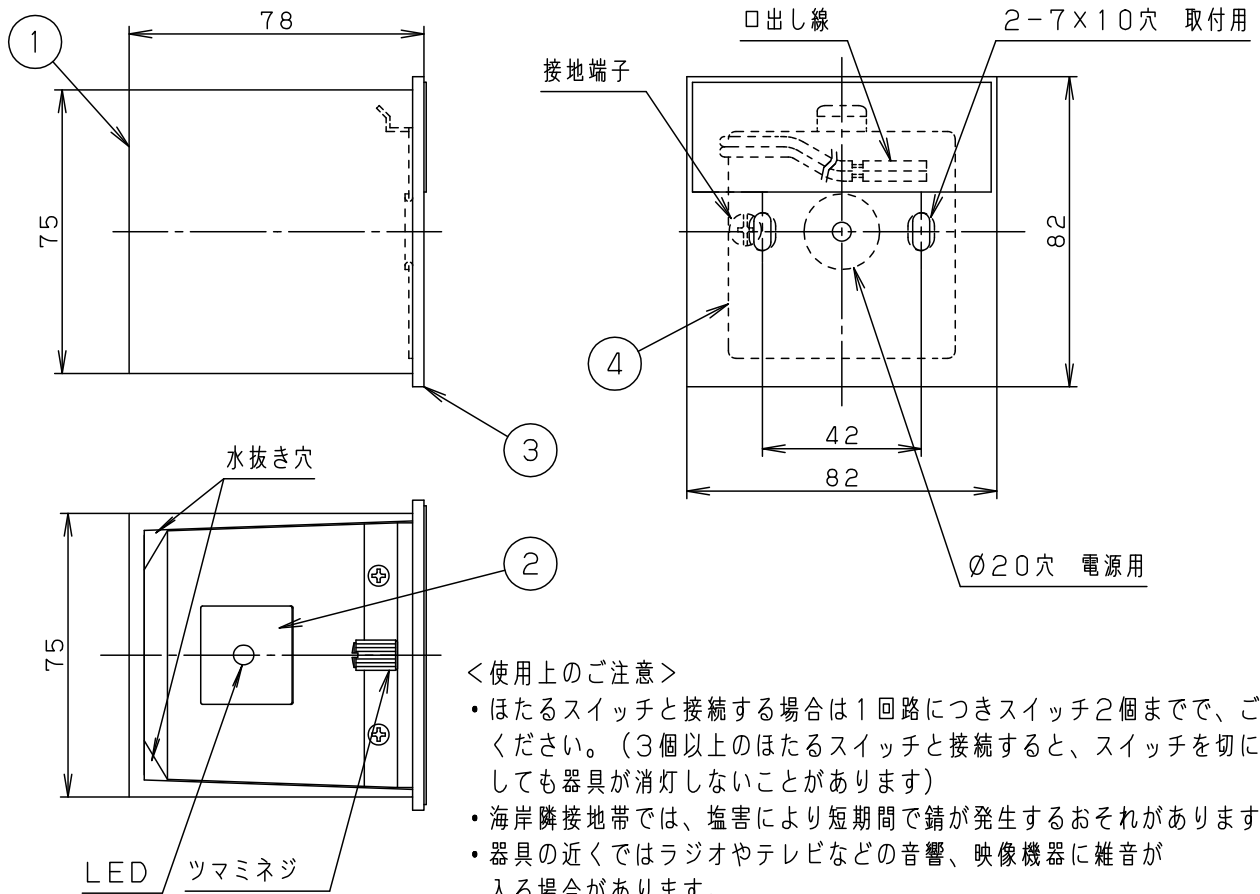

⚠ 注意：商品には寿命があります。詳細はCLX2021AAをご参照ください。

＜使用上のご注意＞

- ほたるスイッチと接続する場合は1回路につきスイッチ2個までで、ご使用ください。(3個以上のほたるスイッチと接続すると、スイッチを切にしても器具が消灯しないことがあります)
- 海岸隣接地帯では、塩害により短期間で錆が発生するおそれがあります。
- 器具の近くではラジオやテレビなどの音響、映像機器に雑音が入る場合があります。
- 器具の近くでは電子錠などに使用する光高周波方式のリモコンが動作しない場合がごくまれにありますのでご注意ください。

- LEDにはバラツキがあるため、同一品番商品でも商品ごとに発光色、明るさが異なる場合があります。

⚠ 安全に関するご注意

- 防雨型器具です。浴室などの湿気の多い場所では使用しないでください。感電、火災の原因となります。
- 壁面取付専用器具です。図面方向以外は取り付けしないでください。落下、感電、火災の原因となります。
- 取付面よりも大きな壁面に取り付けてください。
- 調光器と組み合わせて使用しないでください。火災の原因となります。
- LEDを直視しないでください。目の痛みの原因となることがあります。
- 壁面に凹凸がある場合、パッキンとのスキマを防水シール剤で埋めてください。また、背面より水のかかる場所へ設置しないでください。指定外取付は絶縁不良による感電の原因となります。

- 本体の取付方法はツマミネジ方式です
- 電源ユニット内蔵型
- アクリル2回塗り
- ステンレスなどの金属製の表札には視認性の関係上使用しないでください
- 密閉型

定格電圧	入力電流	消費電力				
AC100V	0.045A	2.2W				
LED	電球色(2700K 高演色Ra93) 明るさ:10形電球1灯器具相当	5			品番	
器具光束	65lm	4	取付板	亜鉛鋼板(t1)	防雨型	
器具質量	0.4kg	3	取付パッキン	EPTゴム	ブラック	LGW46137LE1
特記事項		2	パネル	アクリル	つや消し	今岡 前田
		1	本体	アルミダイカスト	オフブラック レザ-サテン塗装	
部番	部品名	材質・素材厚	備考	パナソニック株式会社		