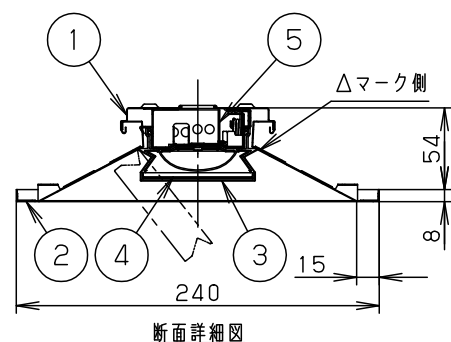

	組合せ品番	本体品番	ライトバー品番	定格値			器具光束・消費電力・消費効率	端子台容量	
				定格電圧	100V	200V			242V
調光	埋込XLX464UHNT LA9	NNLK42722J	NNL4604HNT LA9	入力電流 消費電力	0.378A 36.3W	0.188A 36.3W	0.156A 36.3W	5930 lm・36.3W・163.3lm/W	12A
非調光	埋込XLX464UHNT LE9		NNL4604HNT LE9	入力電流 消費電力	0.378A 36.3W	0.188A 36.3W	0.156A 36.3W	5930 lm・36.3W・163.3lm/W	

埋込寸法：  
 (単体) 220×1235  
 (単体連結時) 220×(1254×N-20)  
 (N=連結台数)

- <使用上のご注意>
- LED素子にはバラツキがあるため、同じ品番のライトバーでも光色・明るさが異なる場合があります。予めご了承ください。
  - 照射距離が近い時や照射面によっては光ムラが気になる場合があります。予めご了承ください。
  - 一般屋内でご使用の場合でも、器具周囲に硫黄成分が存在する場所では使用しないでください。  
 (一部の食品や薬品、紙類などには硫黄成分が含まれます。また、車の排気ガスにも硫黄成分が含まれます。) 光学性能に影響を与える場合があります。
  - 点灯直後・消灯直後にプラスチックの伸縮によるさしみが発生する場合がありますが、故障や異常ではありません。静かな環境でご使用の場合、さしみが気になる場合があります。このような場合は直管LED等のプラスチック製カバーのないタイプをおすすめします。
  - ライトバーの品種により始動時間が異なる場合があります。予めご了承ください。
  - バーコードリーダーの機種によっては器具付近で使用した場合、読み取り感度が鈍くなる場合があります。この場合には、器具との距離を離すか、遮蔽するなどの対策を講じてください。
  - 虫の飛来が多い場所で使用される場合、まれにライトバー内に虫が侵入する恐れがあります。予めご了承ください。
  - 適合コントロールをご使用の場合 (LAの場合)、詳細は起動方式の承認図 (LA-KGなど) をご覧ください。
- <施工上のご注意>
- 電源線の引き込み穴は余分な電源線を天井裏に押し込むため、天井裏には障害物が無いようにしてください。
  - 電源線の器具間送り配線は、エンドより器具内送り配線することもできますが、器具内のスペースが狭くなっていますので、天井裏に電源線を戻して配線することを推奨します。
  - 調光制御をする際の器具接続台数は、電源ユニットの台数になります。(LAの場合)
  - Pipit調光タイプは器具内送り配線ができません。
  - Pipit調光タイプは器具全体が視認できる場所に水平に設置してください。ルーバ天井や傾斜天井、造作物の内部には設置できません。

ホワイト マンセル1.0G9.6/0.1	5	電源	ライトバーに組込み	品名	マルチコンフォートタイプ 省エネタイプ 明るさ:6900lmタイプ 埋込XLX464UHNT
LED 昼白色(5000K)	4	プリズムパネル	ライトバーカバー内		
器具質量 3.2kg (組合せ状態)	3	ライトバー	カバー材質:ポリカーボネート 乳白(下面透明)		
特記事項	2	反射板	鋼板(t0.4)	高反射白色粉体塗装	田村
	1	本体	亜鉛鋼板(t0.4)		
部番		部品名	材質・素材厚	備考	パナソニック株式会社