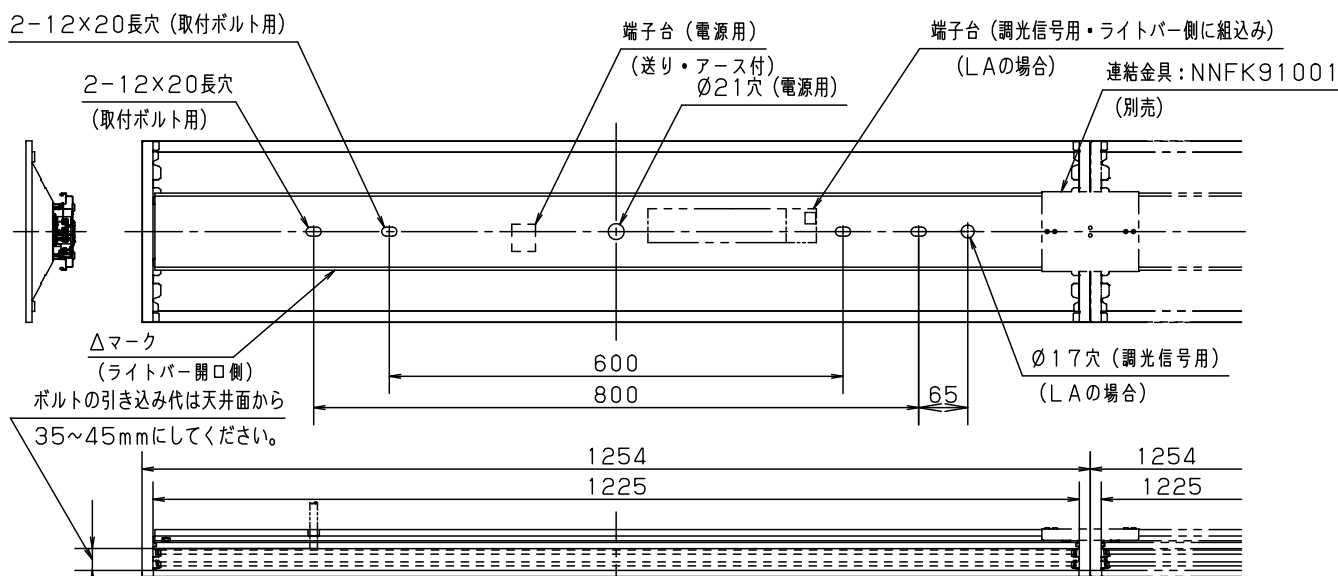

⚠ 注意：商品には寿命があります。詳細はCLX2021HAをご参照ください。

グリーン購入法適合

⚠ 安全に関するご注意

- 一般屋内用器具です。直射日光の当たる場所、湿気が多い場所、振動の強い場所、雨水のかかる場所、風の強い場所、腐食性ガスの発生する場所では使用しないでください。落下・感電・火災の原因となります。
- 器具本体は単独で使用できません。必ずパナソニック製iDシリーズ専用本体とライトバーの組合せでご使用ください。落下・感電・火災の原因となります。
- 断熱材、防音材をかぶせて使用しないでください。火災の原因となります。
- 水平天井埋め込み取付専用器具です。他の取り付けはしないでください。落下の原因となります。
- ライトバーに衝撃を与えないでください。破損した場合、感電・火災の原因となります。
- 電源線の器具間送り配線は、天井裏に電源線を戻して配線することを推奨します。エンドより器具内送り配線をする場合はエコケーブル（EM-EE）をご使用ください。感電・火災の原因となります。

	組合せ品番	本体品番	ライトバー品番	定格値			器具光束・消費電力・消費効率	端子台容量	
				定格電圧	100V	200V			242V
調光	埋込XLX464UHNT LA9	NNLK42722J	NNL4604HNT LA9	入力電流 消費電力	0.378A 36.3W	0.188A 36.3W	0.156A 36.3W	5930 lm・36.3W・163.3lm/W	12A
非調光	埋込XLX464UHNT LE9		NNL4604HNT LE9	入力電流 消費電力	0.378A 36.3W	0.188A 36.3W	0.156A 36.3W	5930 lm・36.3W・163.3lm/W	

埋込寸法：  
 (単体) 220×1235  
 (単体連結時) 220×(1254×N-20)  
 (N=連結台数)

- <使用上のご注意>
- LED素子にはバラツキがあるため、同じ品番のライトバーでも光色・明るさが異なる場合があります。予めご了承ください。
  - 照射距離が近い時や照射面によっては光ムラが気になる場合があります。予めご了承ください。
  - 一般屋内でご使用の場合でも、器具周囲に硫黄成分が存在する場所では使用しないでください。  
 (一部の食品や薬品、紙類などには硫黄成分が含まれます。また、車の排気ガスにも硫黄成分が含まれます。) 光学性能に影響を与える場合があります。
  - 点灯直後・消灯直後にプラスチックの伸縮によるさしみが発生する場合がありますが、故障や異常ではありません。静かな環境でご使用の場合、さしみが気になる場合があります。このような場合は直管LED等のプラスチック製カバーのないタイプをおすすめします。
  - ライトバーの品種により始動時間が異なる場合があります。予めご了承ください。
  - バーコードリーダーの機種によっては器具付近で使用した場合、読み取り感度が鈍くなる場合があります。この場合には、器具との距離を離すか、遮蔽するなどの対策を講じてください。
  - 虫の飛来が多い場所で使用される場合、まれにライトバー内に虫が侵入する恐れがあります。予めご了承ください。
  - 適合コントロールをご使用の場合 (LAの場合)、詳細は起動方式の承認図 (LA-KGなど) をご覧ください。
- <施工上のご注意>
- 電源線の引き込み穴は余分な電源線を天井裏に押し込むため、天井裏には障害物が無いようにしてください。
  - 電源線の器具間送り配線は、エンドより器具内送り配線することもできますが、器具内のスペースが狭くなっていますので、天井裏に電源線を戻して配線することを推奨します。
  - 調光制御をする際の器具接続台数は、電源ユニットの台数になります。(LAの場合)
  - Pipit調光タイプは器具内送り配線ができません。
  - Pipit調光タイプは器具全体が視認できる場所に水平に設置してください。ルーバ天井や傾斜天井、造作物の内部には設置できません。

ホワイト マンセル1.0G9.6/0.1	5	電源	ライトバーに組込み	品名	マルチコンフォートタイプ 省エネタイプ 明るさ:6900lmタイプ 埋込XLX464UHNT
LED 昼白色(5000K)	4	プリズムパネル	ライトバーカバー内		
器具質量 3.2kg (組合せ状態)	3	ライトバー	カバー材質:ポリカーボネート 乳白(下面透明)		
特記事項	2	反射板	鋼板(t0.4)	高反射白色粉体塗装	田村
	1	本体	亜鉛鋼板(t0.4)		
部番		部品名	材質・素材厚	備考	パナソニック株式会社