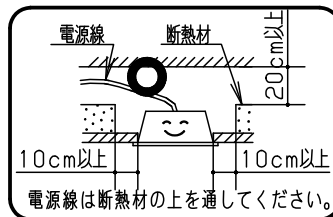

⚠ 注意：商品には寿命があります。詳細はCLX2021HAをご参照ください。

グリーン購入法適合

⚠ 安全に関するご注意

- 一般屋内用器具です。直射日光の当たる場所、湿気が多い場所、振動の強い場所、雨水のかかる場所、風の強い場所、腐食性ガスの発生する場所では使用しないでください。落下・感電・火災の原因となります。
- 器具本体は単独で使用できません。必ずパナソニック製iDシリーズ専用本体とライトバーの組合せでご使用ください。落下・感電・火災の原因となります。
- 断熱材、防音材をかぶせて使用しないでください。火災の原因となります。
- 水平天井埋め込み取付専用器具です。他の取り付けはしないでください。落下の原因となります。
- ライトバーに衝撃を与えないでください。破損した場合、感電・火災の原因となります。
- 電源線の器具間送り配線は、天井裏に電源線を戻して配線することを推奨します。エンドより器具内送り配線をする場合はエコケーブル（EM-EE）をご使用ください。感電・火災の原因となります。

	組合せ品番	本体品番	ライトバー品番	定格値			器具光束・消費電力・消費効率	端子台容量	
				定格電圧	100V	200V			242V
調光	埋込XLX464UHNT LA9	NNLK42722J	NNL4604HNT LA9	入力電流 消費電力	0.378A 36.3W	0.188A 36.3W	0.156A 36.3W	5930 lm・36.3W・163.3lm/W	12A
非調光	埋込XLX464UHNT LE9		NNL4604HNT LE9	入力電流 消費電力	0.378A 36.3W	0.188A 36.3W	0.156A 36.3W	5930 lm・36.3W・163.3lm/W	

埋込寸法：  
 (単体) 220×1235  
 (単体連結時) 220×(1254×N-20)  
 (N=連結台数)

- <使用上のご注意>
- LED素子にはバラツキがあるため、同じ品番のライトバーでも光色・明るさが異なる場合があります。予めご了承ください。
  - 照射距離が近い時や照射面によっては光ムラが気になる場合があります。予めご了承ください。
  - 一般屋内でご使用の場合でも、器具周囲に硫黄成分が存在する場所では使用しないでください。  
 (一部の食品や薬品、紙類などには硫黄成分が含まれます。また、車の排気ガスにも硫黄成分が含まれます。) 光学性能に影響を与える場合があります。
  - 点灯直後・消灯直後にプラスチックの伸縮によるさしみが発生する場合がありますが、故障や異常ではありません。静かな環境でご使用の場合、さしみが気になる場合があります。このような場合は直管LED等のプラスチック製カバーのないタイプをおすすめします。
  - ライトバーの品種により始動時間が異なる場合があります。予めご了承ください。
  - バーコードリーダーの機種によっては器具付近で使用した場合、読み取り感度が鈍くなる場合があります。この場合には、器具との距離を離すか、遮蔽するなどの対策を講じてください。
  - 虫の飛来が多い場所で使用される場合、まれにライトバー内に虫が侵入する恐れがあります。予めご了承ください。
  - 適合コントロールをご使用の場合 (LAの場合)、詳細は起動方式の承認図 (LA-KGなど) をご覧ください。
- <施工上のご注意>
- 電源線の引き込み穴は余分な電源線を天井裏に押し込むため、天井裏には障害物が無いようにしてください。
  - 電源線の器具間送り配線は、エンドより器具内送り配線することもできますが、器具内のスペースが狭くなっていますので、天井裏に電源線を戻して配線することを推奨します。
  - 調光制御をする際の器具接続台数は、電源ユニットの台数になります。(LAの場合)
  - Pipit調光タイプは器具内送り配線ができません。
  - Pipit調光タイプは器具全体が視認できる場所に水平に設置してください。ルーバ天井や傾斜天井、造作物の内部には設置できません。

ホワイト マンセル1.0G9.6/0.1	5	電源	ライトバーに組込み	品名	マルチコンフォートタイプ 省エネタイプ 明るさ:6900lmタイプ 埋込XLX464UHNT
LED 昼白色(5000K)	4	プリズムパネル	ライトバーカバー内		
器具質量 3.2kg (組合せ状態)	3	ライトバー	カバー材質:ポリカーボネート 乳白(下面透明)		
特記事項	2	反射板	鋼板(t0.4)	高反射白色粉体塗装	田村
	1	本体	亜鉛鋼板(t0.4)		
部番		部品名	材質・素材厚	備考	パナソニック株式会社