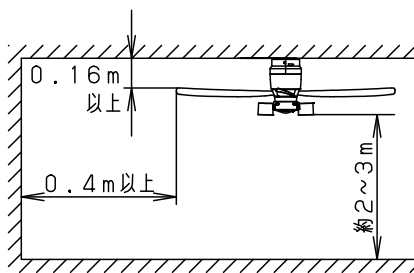

⚠ 安全に関するご注意

- ・一般屋内用器具です。屋外や水気、湿気のある所では使用しないでください。絶縁不良による感電の原因となります。
- ・天井面取付専用器具です。傾斜天井には取り付けしないでください。指定外取り付けは、落下の原因となります。
- ・右図の寸法を守って取り付けてください。空気の流れがみだれて性能が低下したり本体がゆれたりします。
- ・調光器と組み合わせて使用しないでください。火災の原因となります。