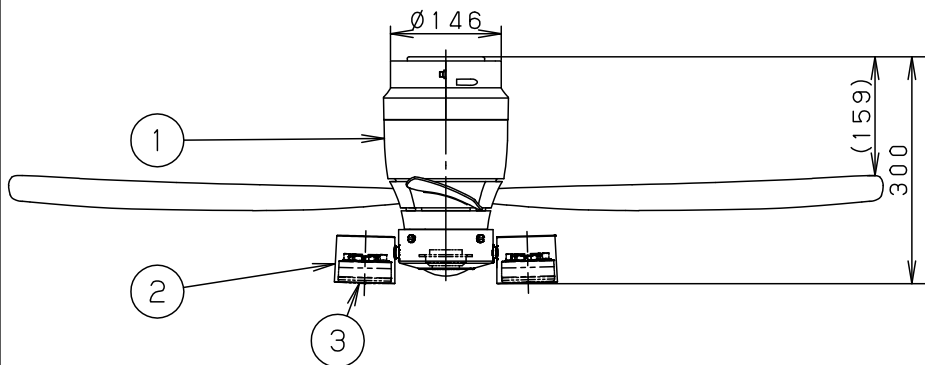

(A) 丸型フル引掛シーリング
角型引掛シーリングの場合

器具質量：5.1kg

(B) ローゼット (ハンガー付) の場合→アダプタを使用して取付けます。

器具質量：5.3kg

- ・風量切換：強、中、弱、ソフト
- ・風向切換：上向き、下向き
- ・1/fゆらぎ機能付
- ・3hタイマー付 (ファンのみ)
- ・過負荷停止機能付 (羽根が障害物に当たったり停止状態が続くと電源を遮断します)

<使用上のご注意>