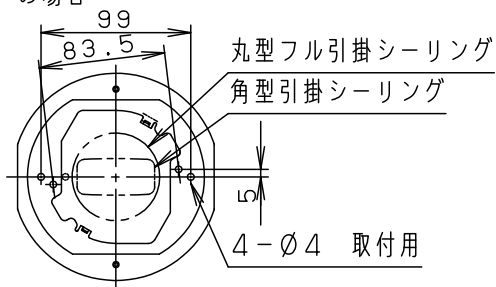

(A) 丸型フル引掛シーリング
角型引掛シーリングの場合

器具質量：5.1kg

(B) ローゼット (ハンガー付) の場合→アダプタを使用して取付けます。

器具質量：5.3kg

- ・風量切換：強、中、弱、ソフト
- ・風向切換：上向き、下向き
- ・1/fゆらぎ機能付
- ・3hタイマー付 (ファンのみ)
- ・過負荷停止機能付 (羽根が障害物に当たったり停止状態が続くと電源を遮断します)

<使用上のご注意>