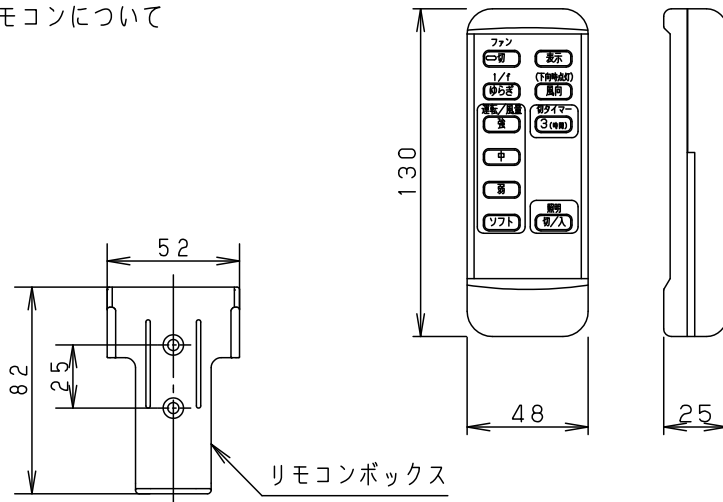

品名	
XS72028	
特性表	
三輪	川端
パナソニック株式会社	

A H 6
B 1 6

単位 : mm 第三角法 (JIS A-4)

XS72028-KF

・リモコンについて

リモコンボックス
紛失防止用に壁掛け収納できます

<使用上のご注意>

- 必ず壁スイッチと併用してください。
 - ・リモコン送信器の電池が消耗した場合、ファンの停止や照明器具の点灯・消灯ができません。
 - ・壁スイッチをOFFにしなければ、待機電力を消費します。
- 同梱のリモコンは本シーリングファンの専用リモコンです。
- 照明器具は壁スイッチ等で電源を「入」にすると点灯します。
消灯させる場合やシーリングファンの操作はリモコンで行ってください。
- 適合電池は単三乾電池2本です。

本図面は3枚1組です。 3/3

品名	
使用説明書 シーリングファン XS72028	
三輪	川端
パナソニック株式会社	

A H 6
B 1 6

単位：mm 第三角法 (JIS A-4)

XS72028-KG