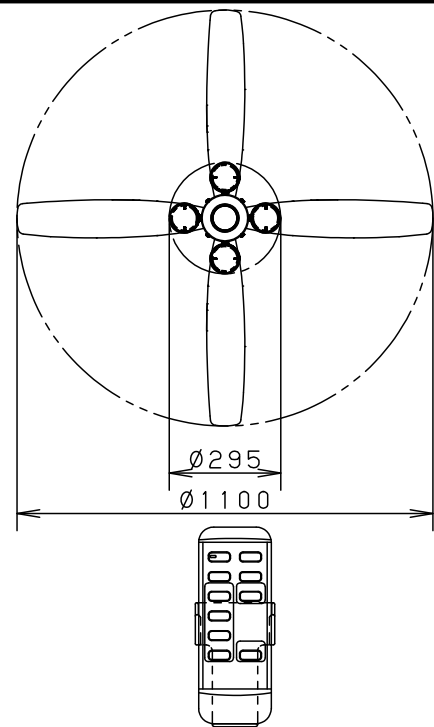

(A) 丸型フル引掛シーリング
角型引掛シーリングの場合

器具質量：5.1kg

(B) ローゼット (ハンガー付) の場合→アダプタを使用して取付けます。

器具質量：5.3kg

- ・風量切換：強、中、弱、ソフト
- ・風向切換：上向き、下向き
- ・1/fゆらぎ機能付
- ・3hタイマー付 (ファンのみ)
- ・過負荷停止機能付 (羽根が障害物に当たったり停止状態が続くと電源を遮断します)

<使用上のご注意>