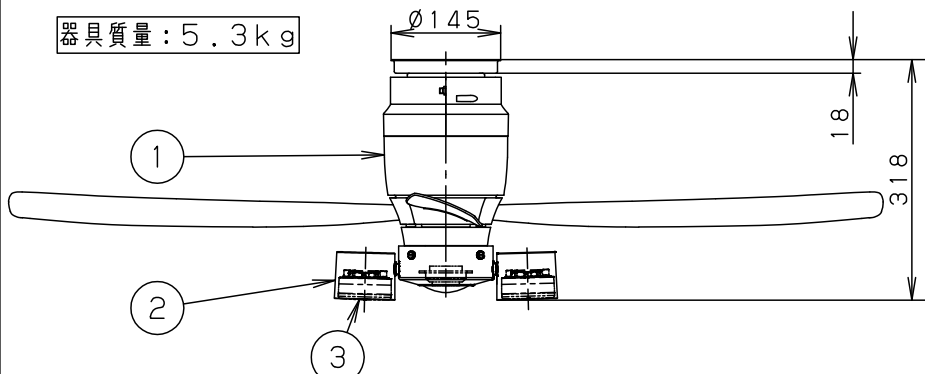

(A) 丸型フル引掛シーリング
角型引掛シーリングの場合

器具質量：5.1kg

(B) ローゼット (ハンガー付) の場合→アダプタを使用して取付けます。

器具質量：5.3kg

- ・風量切換：強、中、弱、ソフト
- ・風向切換：上向き、下向き
- ・1/fゆらぎ機能付
- ・3hタイマー付 (ファンのみ)
- ・過負荷停止機能付 (羽根が障害物に当たったり停止状態が続くと電源を遮断します)

<使用上のご注意>