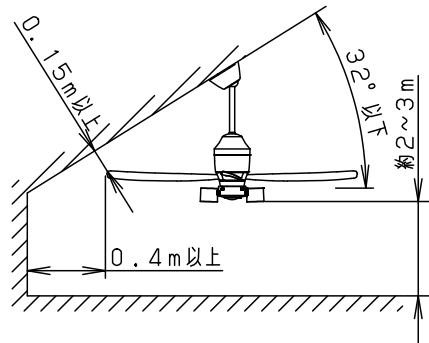

- 風量切換：強、中、弱、ソフト
- 風向切換：上向き、下向き
- 1/f ゆらぎ機能付
- 3hタイマー付（ファンのみ）
- 過負荷停止機能付（羽根が障害物に当たったり停止状態が続くと電源を遮断します）

⚠ 安全に関するご注意

- 一般屋内用器具です。
屋外や水気、湿気のある所では使用しないでください。
絶縁不良による感電の原因となります。
- 天井面取付専用器具です。
指定外取り付けは、落下の原因となります。
傾斜天井に取り付ける場合の注意事項
- 32度を超える傾斜天井には取り付けないでください。
- 右図の寸法を守って取り付けてください。
空気の流れがみだれて性能が低下したり
本体がゆれたりします。
- 調光器と組み合わせて使用しないでください。
火災の原因となります。