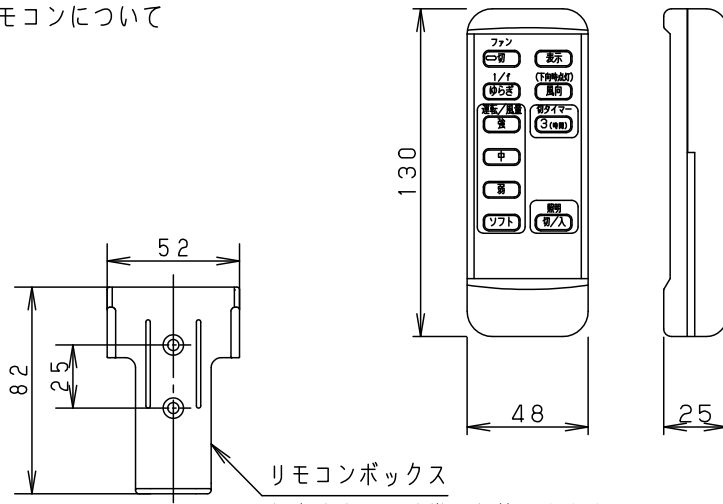

品名 XS72128 特性表	
三輪	川端
パナソニック株式会社	

A H 6
B 1 6

単位 : mm 第三角法 (JIS A-4)

XS72128-KF

・リモコンについて

リモコンボックス
紛失防止用に壁掛け収納できます

<使用上のご注意>

- 必ず壁スイッチと併用してください。
 - ・リモコン送信器の電池が消耗した場合、ファンの停止や照明器具の点灯・消灯ができません。
 - ・壁スイッチをOFFにしなければ、待機電力を消費します。
- 同梱のリモコンは本シーリングファンの専用リモコンです。
- 照明器具は壁スイッチ等で電源を「入」にすると点灯します。
消灯させる場合やシーリングファンの操作はリモコンで行ってください。
- 適合電池は単三乾電池2本です。