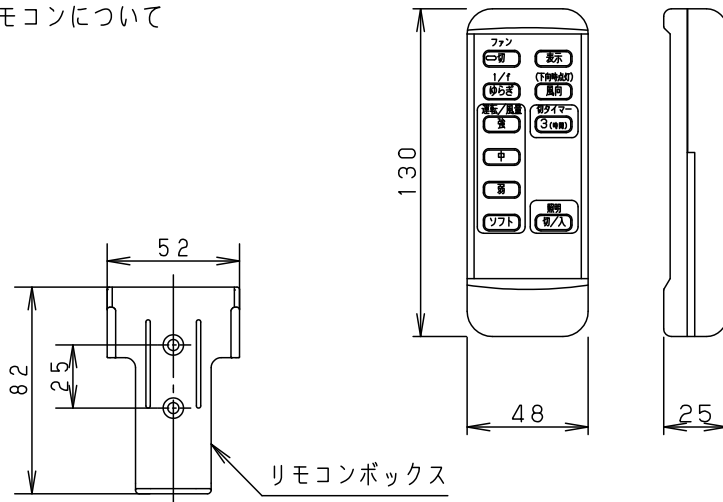

品名 XS75027 特性表	
三輪	川端
パナソニック株式会社	

A H 6
B 1 6

単位 : mm 第三角法 (JIS A-4)

XS75027-KF

・リモコンについて

リモコンボックス
紛失防止用に壁掛け収納できます

<使用上のご注意>

- 必ず壁スイッチと併用してください。
 - ・リモコン送信器の電池が消耗した場合、ファンの停止や照明器具の点灯・消灯ができません。
 - ・壁スイッチをOFFにしなければ、待機電力を消費します。
- 同梱のリモコンは本シーリングファンの専用リモコンです。
- 照明器具は壁スイッチ等で電源を「入」にすると点灯します。
消灯させる場合やシーリングファンの操作はリモコンで行ってください。
- 適合電池は単三乾電池2本です。