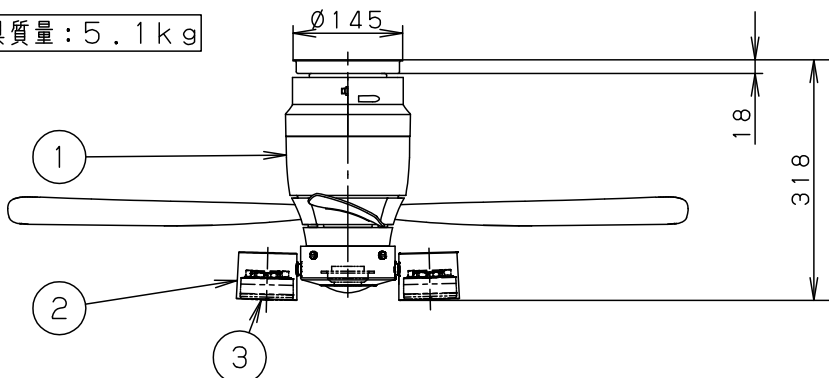

(A) 丸型フル引掛シーリング
角型引掛シーリングの場合

器具質量：4.9kg

(B) ローゼット（ハンガー付）の場合→アダプタを使用して取付けます。

器具質量：5.1kg

- ・風量切換：強、中、弱、ソフト
- ・風向切換：上向き、下向き
- ・1/fゆらぎ機能付
- ・3hタイマー付（ファンのみ）
- ・過負荷停止機能付（羽根が障害物に当たったり停止状態が続くと電源を遮断します）

<使用上のご注意>

- ・ランプは別売です。必ず適合ランプ（パナソニック製推奨）と組み合わせてご使用ください。
- ・器具の近くでは、ラジオやテレビなどの音響・映像機器に雑音が入る場合があります。
- ・この器具の近くでは電子錠などに使用する高周波方式のリモコンが作動しない場合がごくまれにありますので、ご注意ください。