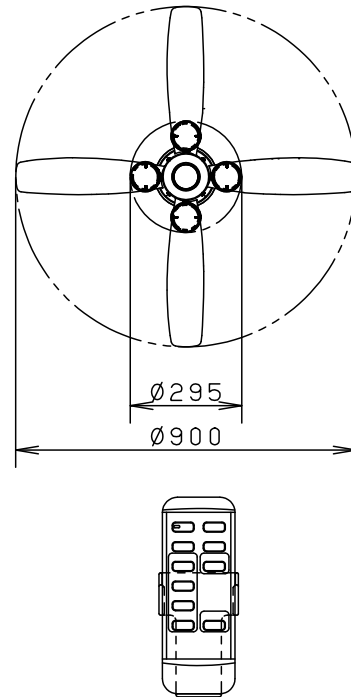

(A) 丸型フル引掛シーリング
角型引掛シーリングの場合

器具質量：4.9kg

(B) ローゼット（ハンガー付）の場合→アダプタを使用して取付けます。

器具質量：5.1kg

- ・風量切換：強、中、弱、ソフト
- ・風向切換：上向き、下向き
- ・1/fゆらぎ機能付
- ・3hタイマー付（ファンのみ）
- ・過負荷停止機能付（羽根が障害物に当たったり停止状態が続くと電源を遮断します）

<使用上のご注意>

- ・ランプは別売です。必ず適合ランプ（パナソニック製推奨）と組み合わせてご使用ください。
- ・器具の近くでは、ラジオやテレビなどの音響・映像機器に雑音が入る場合があります。
- ・この器具の近くでは電子錠などに使用する高周波方式のリモコンが作動しない場合がごくまれにありますので、ご注意ください。