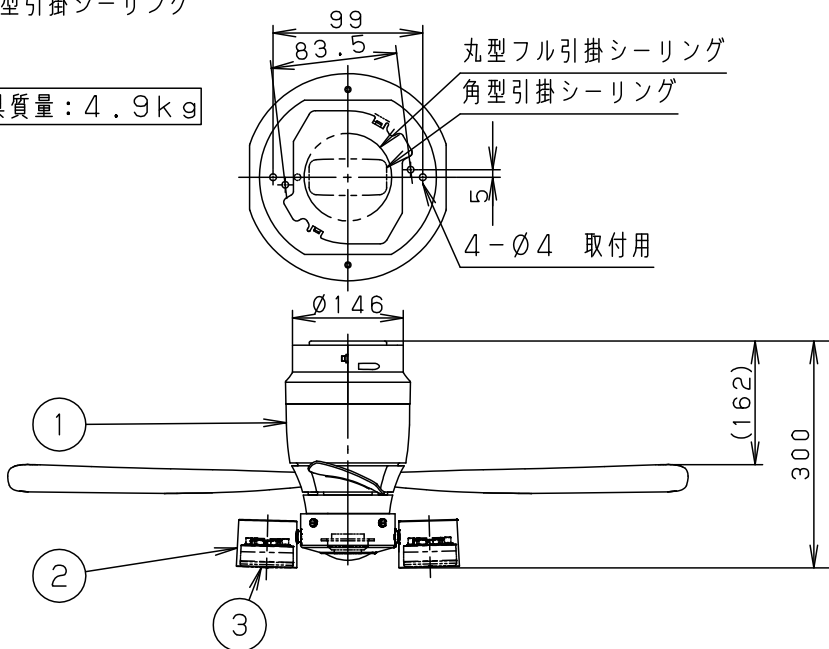

(A) 丸型フル引掛シーリング
角型引掛シーリングの場合

器具質量：4.9kg

(B) ローゼット（ハンガー付）の場合→アダプタを使用して取付けます。

器具質量：5.1kg

- ・風量切換：強、中、弱、ソフト
- ・風向切換：上向き、下向き
- ・1/fゆらぎ機能付
- ・3hタイマー付（ファンのみ）
- ・過負荷停止機能付（羽根が障害物に当たったり停止状態が続くと電源を遮断します）

<使用上のご注意>

- ・ランプは別売です。必ず適合ランプ（パナソニック製推奨）と組み合わせてご使用ください。
- ・器具の近くでは、ラジオやテレビなどの音響・映像機器に雑音が入る場合があります。
- ・この器具の近くでは電子錠などに使用する高周波方式のリモコンが作動しない場合がごくまれにありますので、ご注意ください。