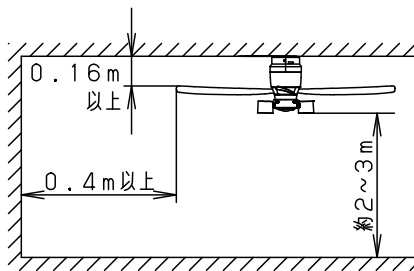

⚠ 安全に関するご注意

- ・一般屋内用器具です。屋外や水気、湿気のある所では使用しないでください。絶縁不良による感電の原因となります。
- ・天井面取付専用器具です。傾斜天井には取り付けしないでください。指定外取り付けは、落下の原因となります。
- ・右図の寸法を守って取り付けてください。空気の流れがみだれて性能が低下したり本体がゆれたりします。
- ・調光器と組み合わせて使用しないでください。火災の原因となります。