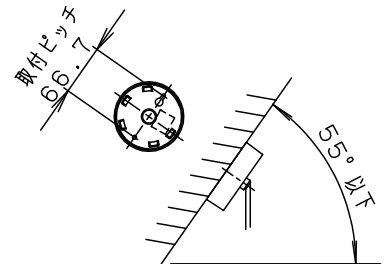

傾斜天井に取り付ける場合

- 55度を超える傾斜天井には取り付けないでください。

- 多灯設置する場合、風などにより器具どうしが当たらないよう器具の間隔をあけてください。
- LEDを直視しないでください。
  目の痛みの原因となる場合があります。

- コードはフランジ内に収納できます。
- 下面開放タイプ
- 電源ユニット内蔵型
- 手造り品ですので、寸法、および色味・模様が多少異なる場合があります。

定格電圧	入力電流	消費電力
AC100V	0.09A	4.3W

LED	電球色 (2700K 高演色Ra95) 明るさ: 60形電球1灯器具相当	6	フランジ	ABS樹脂	ブラック	品番
		5	ビニルキャプタイコード	外径φ6	ブラック	
器具光束	341lm	4	飾り	クリスタルガラス	透明	LGB10883LE1
器具質量	0.7kg	3	カバー-2	鋼板 (t1.0)	クロームメッキ仕上げ	
特記事項		2	カバー	ポリカーボネート	透明つや消し	三輪 森
		1	本体	アルミダイカスト	ホワイト アクリル塗装	
部番	部品名	材質・素材厚	備考	パナソニック株式会社