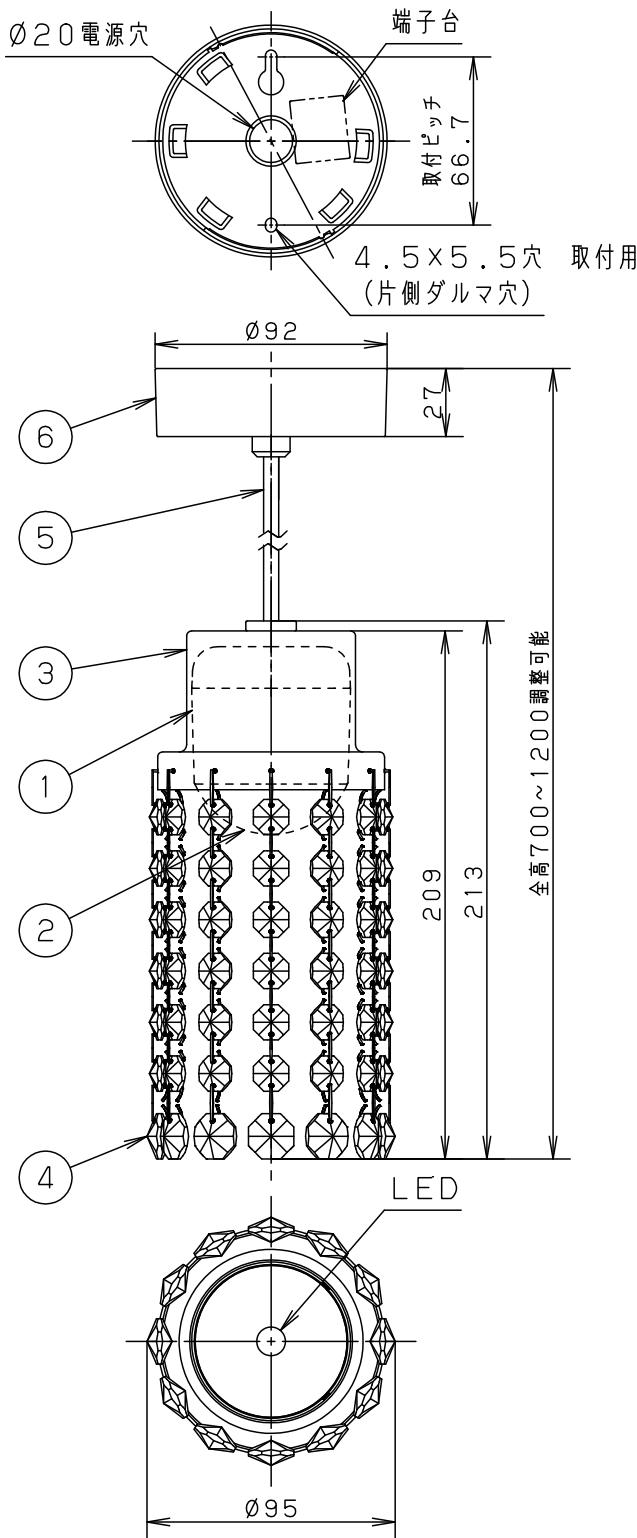

⚠ 注意：商品には寿命があります。詳細はCLX2021AAをご参照ください。

<使用上のご注意>

- LEDにはバラツキがあるため、同一品番商品でも商品ごとに発光色・明るさが異なる場合があります。
- ほたるスイッチと接続する場合は1回路につき、スイッチ3個までで、ご使用ください。
(4個以上のほたるスイッチと接続すると、スイッチを切にしても器具が消灯しないことがあります。)
- この器具の近くでは電子錠などに使用する光高周波方式のリモコンが動作しない場合がございますので、ご注意ください。
- 器具の近くでは、ラジオやテレビなどの音響・映像機器に雑音が入る場合があります。

- コードはフランジ内に収納できます。
- 下面開放タイプ
- 電源ユニット内蔵型
- 手造り品ですので、寸法、および色味・模様が多少異なる場合があります。

定格電圧	入力電流	消費電力
AC100V	0.09A	4.3W

LED	電球色 (2700K 高演色Ra95) 明るさ: 60形電球1灯器具相当	6	フランジ	ABS樹脂	ブラック	品番
		5	ビニルキャプタイコード	外径φ6	ブラック	
器具光束	341lm	4	飾り	クリスタルガラス	透明	LGB10883LE1
器具質量	0.7kg	3	カバー-2	鋼板 (t1.0)	クロームメッキ仕上げ	
特記事項		2	カバー	ポリカーボネート	透明つや消し	三輪 森
		1	本体	アルミダイカスト	ホワイト アクリル塗装	
部番	部品名	材質・素材厚	備考	パナソニック株式会社		