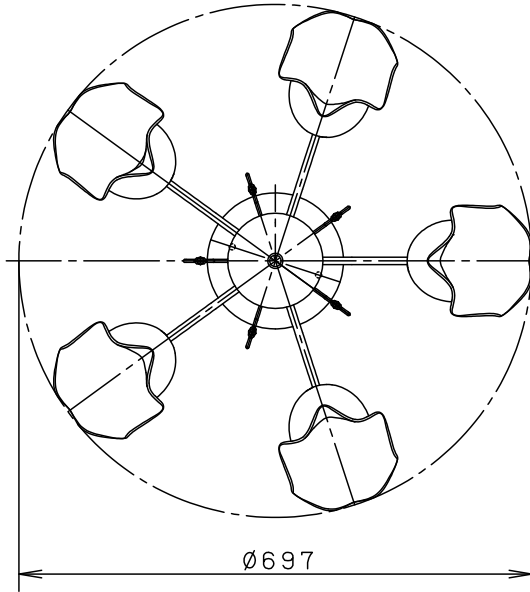

・丸型フル引掛シーリング、角型引掛シーリングの場合
 注) 既設のローゼット(耳付き)が取り付けられている場合には、
 取付金具を使用しないで、そのまま取り付けることができます。

- ・下面開放タイプ
- ・手造り品ですので寸法、および色味・模様が多少異なることがあります。
- ・セードの取付方法は、ホルダーナット方式です。

⚠ 安全に関するご注意

- ・一般屋内用器具です。
 屋外や水気、湿気のある所では使用しないでください。
 絶縁不良による感電の原因となります。
- ・調光器と組み合わせて使用しないでください。
 火災の原因となります。
- ・天井面取付専用器具です。
 傾斜天井には取り付けないでください。
 指定外取り付けは、落下の原因となります。
- ・LEDを直視しないでください。
 目の痛みの原因となることがあります。

明るさ：60形電球5灯器具相当					
定格電圧	入力電流	消費電力			
AC100V	0.64A	37.0W			
付属ランプ	LDA7L-D-G/S/Z6 電球色(2700K 高演色Ra90)	7	ソケット		E 26
		6	下カバー	鋼板(t0.8)	パールゴールド アクリル塗装
器具光束	3593lm	5	飾り	クリスタルガラス	透 明
W・数	7.4×5	4	飾り	鋼線(Ø4)	パールゴールド アクリル塗装
器具質量	5.3kg	3	セード	ガラス	乳白つや消し
特記事項		2	アーム	鋼管(t1.6 Ø9.8)	パールゴールド アクリル塗装
		1	フランジ	鋼板(t1.2)	パールゴールド アクリル塗装
部番	部品名	材質・素材厚	備考	パナソニック株式会社	