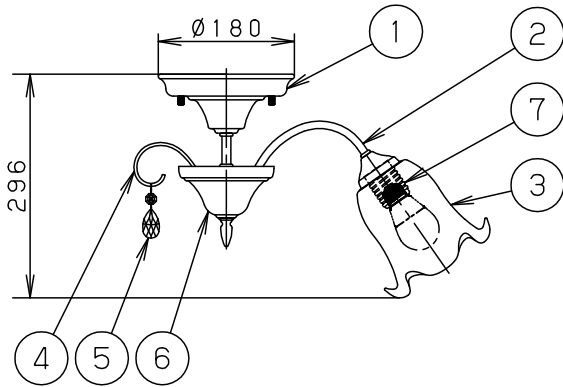

・丸型フル引掛シーリング、角型引掛シーリングの場合
 注) 既設のローゼット(耳付き)が取り付けられている場合には、
 取付金具を使用しないで、そのまま取り付けることができます。

- ・下面開放タイプ
- ・手造り品ですので寸法、および色味・模様が多少異なることがあります。
- ・セードの取付方法は、ホルダーナット方式です。

⚠ 安全に関するご注意

- ・一般屋内用器具です。
 屋外や水気、湿気のある所では使用しないでください。
 絶縁不良による感電の原因となります。
- ・調光器と組み合わせて使用しないでください。
 火災の原因となります。
- ・天井面取付専用器具です。
 傾斜天井には取り付けないでください。
 指定外取り付けは、落下の原因となります。
- ・LEDを直視しないでください。
 目の痛みの原因となることがあります。

明るさ：60形電球5灯器具相当					
定格電圧	入力電流	消費電力			
AC100V	0.64A	37.0W			
付属ランプ	LDA7L-D-G/S/Z6 電球色(2700K 高演色Ra90)	7	ソケット		E 26
		6	下カバー	鋼板(t0.8)	パールゴールド アクリル塗装
器具光束	3593lm	5	飾り	クリスタルガラス	透 明
W・数	7.4×5	4	飾り	鋼線(Ø4)	パールゴールド アクリル塗装
器具質量	5.3kg	3	セード	ガラス	乳白つや消し
特記事項		2	アーム	鋼管(t1.6 Ø9.8)	パールゴールド アクリル塗装
		1	フランジ	鋼板(t1.2)	パールゴールド アクリル塗装
部番	部品名	材質・素材厚	備考	パナソニック株式会社	