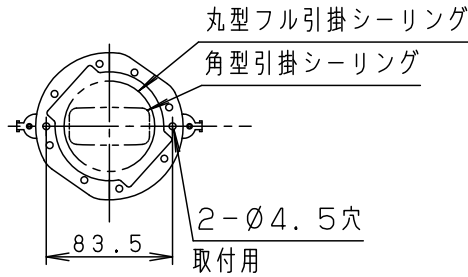

⚠ 注意：商品には寿命があります。詳細はCLX2021AAをご参照ください。

・丸型フル引掛シーリング、角型引掛シーリングの場合

注) 既設のローゼット（耳付き）が取り付けられている場合には、取付金具を使用しないで、そのまま取り付けることができます。

⚠ 安全に関するご注意

- ・一般屋内用器具です。屋外や水気、湿気のある所では使用しないでください。絶縁不良による感電の原因となります。
- ・調光器と組み合わせて使用しないでください。火災の原因となります。
- ・天井面取付専用器具です。傾斜天井には取り付けないでください。指定外取り付けは、落下の原因となります。
- ・LEDを直視しないでください。目の痛みの原因となることがあります。