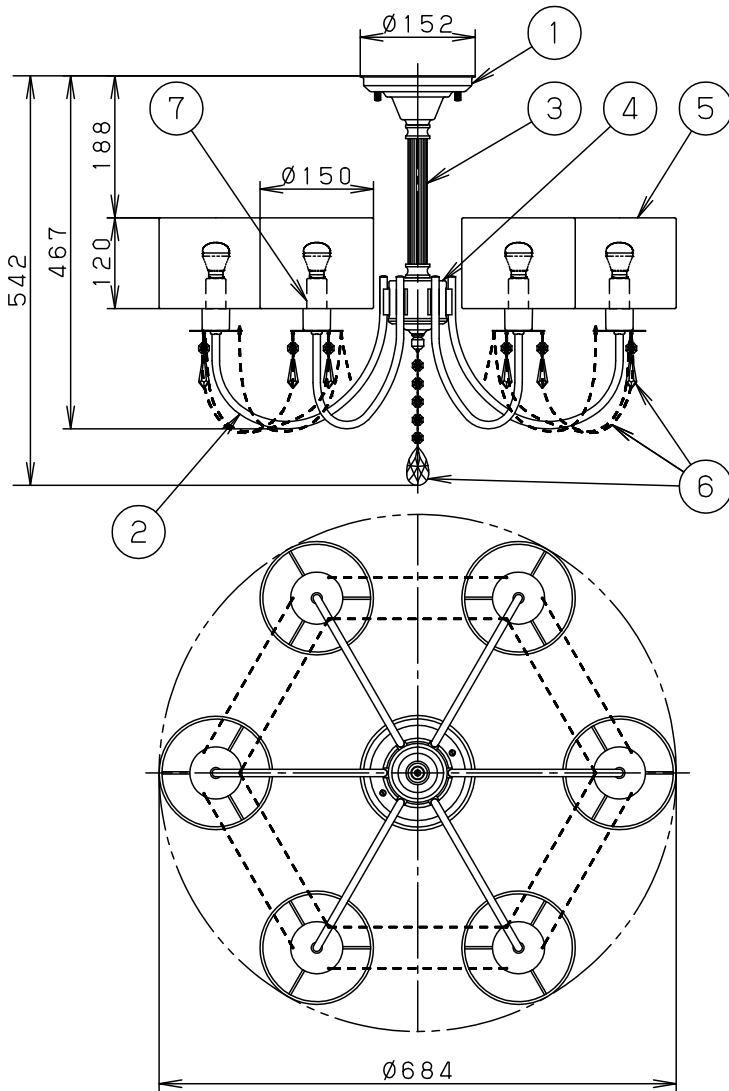

⚠ 注意：商品には寿命があります。詳細はCLX2021AAをご参照ください。

・丸型フル引掛シーリング、角型引掛シーリングの場合

注) 既設のローゼット（耳付き）が取り付けられている場合には、取付金具を使用しないで、そのまま取り付けることができます。

⚠ 安全に関するご注意

- ・一般屋内用器具です。屋外や水気、湿気のある所では使用しないでください。絶縁不良による感電の原因となります。
- ・調光器と組み合わせて使用しないでください。火災の原因となります。
- ・天井面取付専用器具です。傾斜天井には取り付けないでください。指定外取り付けは、落下の原因となります。
- ・LEDを直視しないでください。目の痛みの原因となることがあります。

- ・上下面：開放
- ・セードの取付方法は、ホルダーナット方式です。
- ・手作り品ですので寸法、および色味・模様が多少異なる場合があります。

明るさ：40形電球6灯器具相当					
定格電圧	入力電流	消費電力			
AC100V	0.516A	30.0W			
付属ランプ	LDA5L-D-G-E17/S/Z4 電球色(2700K 高演色Ra90)	7	ソケット		E 17
		6	飾り	クリスタルガラス	透明
器具光束	1715lm	5	セード	布	グレイッシュパープル
W・数	5.0×6	4	本体	鋼板(t1.2)	クロームメッキ仕上
器具質量	4.6kg	3	パイプ	鋼管(φ25.4 t0.6)	クロームメッキ仕上
特記事項		2	アーム	鋼管(φ9.8 t1.6)	クロームメッキ仕上
		1	フランジ	鋼板(t1.6)	クロームメッキ仕上
		部番	部品名	材質・素材厚	備考
					品番
					LGB59650
					三輪 森
					パナソニック株式会社