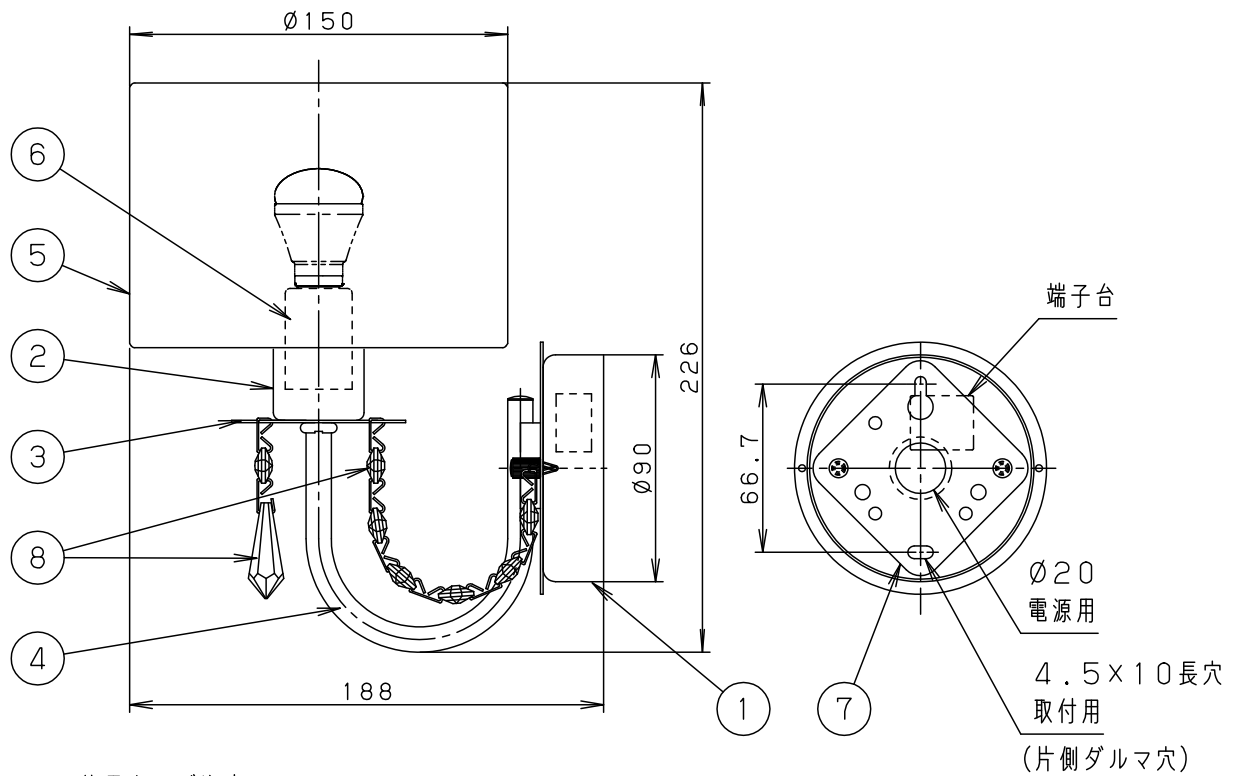

⚠ 注意：商品には寿命があります。詳細はCLX2021AAをご参照ください。

＜使用上のご注意＞

- この器具には白熱灯、電球形蛍光灯は使用できません。必ず適合ランプ（パナソニック製）をご使用ください。
- LEDにはバラツキがあるため、同一品番商品でも商品ごとに発光色・明るさが異なる場合があります。
- 器具の近くでは、ラジオやテレビなどの音響・映像機器に雑音が入る場合があります。
- この器具の近くでは電子錠などに使用する光高周波方式のリモコンが動作しない場合がございます。
- ほたるスイッチと接続する場合は1回路につき、スイッチ3個までで、ご使用ください。（4個以上のほたるスイッチと接続すると、スイッチを切にしても器具が消灯しないことがあります）

- 手造り品ですので寸法および色味・模様が多少異なることがあります。ご了承ください。
- 上下面：開放
- セードの取付方法は、ホルダーナット方式です。

⚠ 安全に関するご注意

- 一般屋内用器具です。屋外や水気、湿気のある所では使用しないでください。絶縁不良による感電の原因となります。
- 調光器と組み合わせて使用しないでください。火災の原因となります。
- 壁面取付専用器具です。図面方向以外は取り付けないでください。火災や落下の原因となります。
- LEDを直視しないでください。目の痛みの原因となることがあります。

明るさ：40形電球1灯器具相当						
定格電圧	入力電流	消費電力				
AC100V	0.86A	5.0W	8	飾り	クリスタルガラス	透明
付属ランプ	LDA5L-D-G-E17/S/Z4 電球色(2700K 高演色Ra90)		7	取付板	亜鉛鋼板(t1.2)	
			6	ソケット		E17
器具光束	230lm		5	セード	布	グレイッシュパープル
W・数	5.0×1		4	アーム	鋼管(φ9.8・t1.6)	クロームメッキ仕上
器具質量	0.7kg		3	飾り板	鋼板(t1.0)	クロームメッキ仕上
特記事項			2	セード受け	鋼板(t0.8)	クロームメッキ仕上
			1	フランジ	鋼板(t1.0)	クロームメッキ仕上
			部番	部品名	材質・素材厚	備考
						品番
						LGB81641
						三輪 森
						パナソニック株式会社