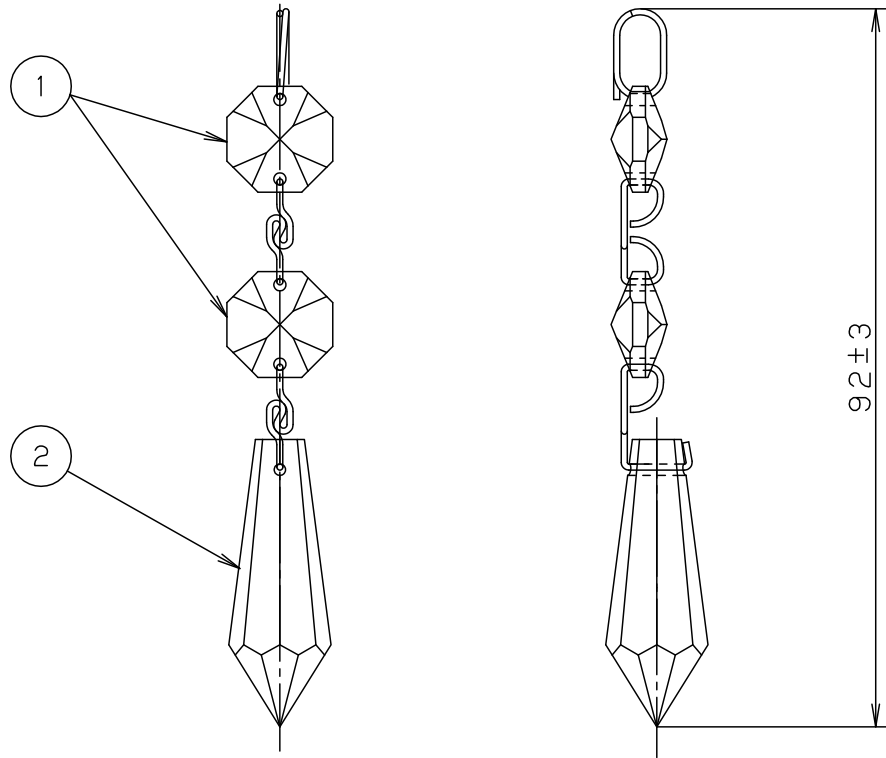

⚠ 注意：商品には寿命があります。詳細はCLX2021AAをご参照ください。

器具への取付状態

・本商品は別売のシーリング飾り (クリスタル) となります。
使用できる照明器具は最新の弊社カタログでご確認ください。

		5				品番 LGK13000K
		4				
器具質量	0.1kg	3				
特記事項		2	ヨーラク	クリスタルガラス	透明	三輪 森
		1	ヨーラク	クリスタルガラス	透明	
		部番	部品名	材質・素材厚	備考	パナソニック株式会社