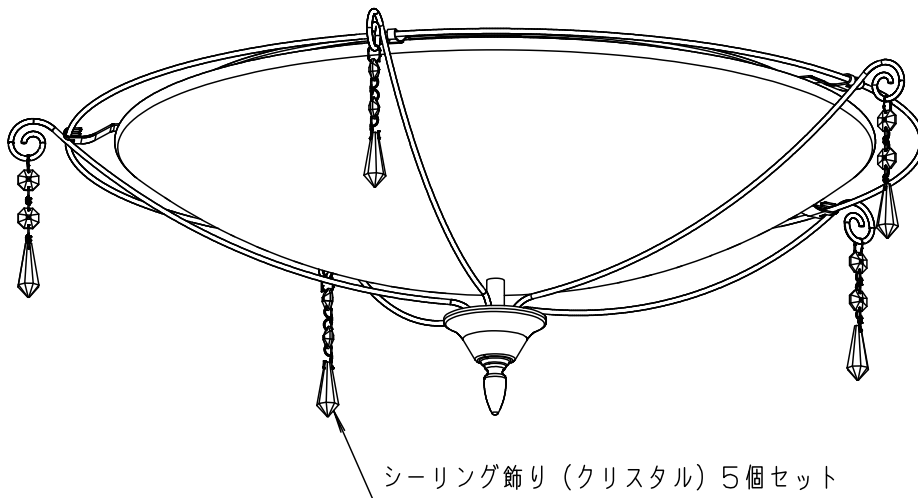

⚠ 注意：商品には寿命があります。詳細はCLX2021AAをご参照ください。

器具への取付状態

・本商品は別売のシーリング飾り (クリスタル) となります。
使用できる照明器具は最新の弊社カタログでご確認ください。

		5				品番 LGK13000K
		4				
器具質量	0.1kg	3				
特記事項		2	ヨーラク	クリスタルガラス	透明	三輪 森
		1	ヨーラク	クリスタルガラス	透明	
		部番	部品名	材質・素材厚	備考	パナソニック株式会社