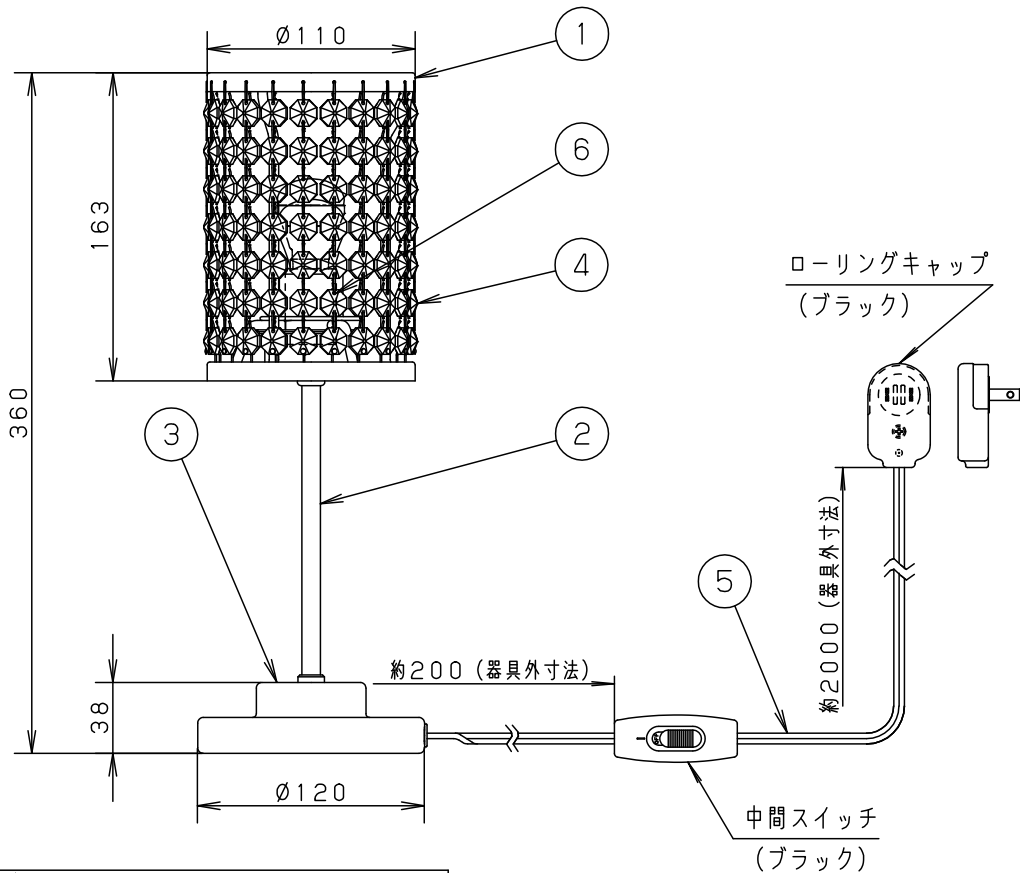

⚠ 注意：商品には寿命があります。詳細はCLX2021AAをご参照ください。

⚠ 安全に関するご注意

- 一般屋内用器具です。
  屋外や水気、湿気のある所では使用しないでください。
  絶縁不良による感電の原因となります。
- 調光器と組み合わせて使用しないでください。
  火災の原因となります。
- LEDを直視しないでください。
  目の痛みの原因となることがあります。

- 上面開放タイプ
- 手造り品ですので寸法、および色味・模様が多少異なることがあります。

＜使用上のご注意＞

- この器具には白熱灯、電球形蛍光灯は使用できません。
  必ず適合ランプ（パナソニック製）をご使用ください。
- LEDにはバラツキがあるため、同一品番商品でも商品ごとに発光色・明るさが異なる場合があります。
- この器具の近くでは電子錠などに使用する光高周波方式のリモコンが動作しない場合がごまれにありますので、ご注意ください。
- 器具の近くでは、ラジオやテレビなどの音響・映像機器に雑音が入る場合があります。

明るさ：25形電球1灯器具相当		
定格電圧	入力電流	消費電力
AC100V	0.057A	3.4W
付属ランプ	LDA3L/E17/C/W 電球色 (2700K Ra80)	
器具光束	225lm	
W・数	3.4×1	
器具質量	1.0kg	
特記事項		

• 中間スイッチ付
ON-OFF

6	ソケット		E 1 7	品番
5	電源コード		ブラック 約2m ローリングキャップ付	
4	飾り	クリスタルガラス	透明	SC431
3	ベース	鋼板 (t1.2)	ニッケルメッキ仕上	
2	支柱	鋼管 (φ9.8)	ニッケルメッキ仕上	三輪 森
1	セード	鋼板 (t1、1.2) 鋼棒 (φ5)	ニッケルメッキ仕上	
部番	部品名	材質・素材厚	備考	パナソニック株式会社