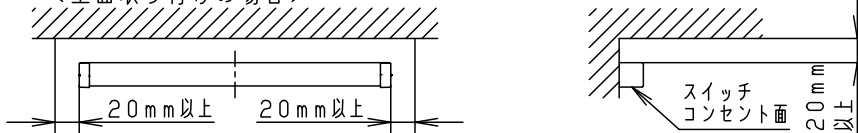

＜壁面取り付けの場合＞

※スイッチとコンセント面の前方には、スイッチ操作や電源プラグ着脱のための空間が必要です。