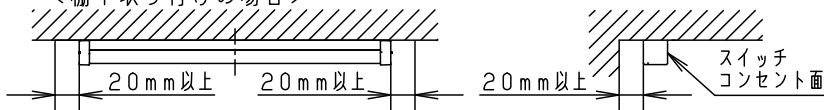

⚠ 注意：商品には寿命があります。詳細はCLX2021AAをご参照ください。

＜施工上のご注意＞

- 本体取り付け面は造営面で完全に覆ってください。
- エンドカバーの着脱ができるように、下記の寸法を確保してください。
エンドカバーが周囲に接しないようにしてください。
指定距離より近いとエンドカバーの取り付け、取り外し作業ができなくなります。
- カバー面の前方には本体を木ネジで固定する、施工のための空間が必要です。

＜棚下取り付けの場合＞

＜壁面取り付けの場合＞

※スイッチとコンセント面の前方には、スイッチ操作や電源プラグ着脱のための空間が必要です。

＜使用上のご注意＞

- LEDにはバラツキがあるため、同一品番商品でも商品ごとに発光色、明るさが異なる場合があります。
- 器具の近くでは、ラジオやテレビなどの音響、映像機器に雑音が入る場合があります。
- この器具の近くでは電子錠などに使用する光高周波方式のリモコンが動作しない場合がごくまれにありますのでご注意ください。
- キレイコートは薄い皮膜で形成されていますので、強くこすると効果が減少する場合があります。
- キレイコートは全ての汚れに対応できるものではありません。染料やタバコのヤニ等には効果がありません。
- キレイコートは経年劣化により、効果が多少減少します。（使用環境により程度は異なります）
- ほたるスイッチと接続する場合は1回路につき3個まででご使用ください。
（4個以上のほたるスイッチを接続すると、壁スイッチを切にしても器具が消灯しないことがあります。）