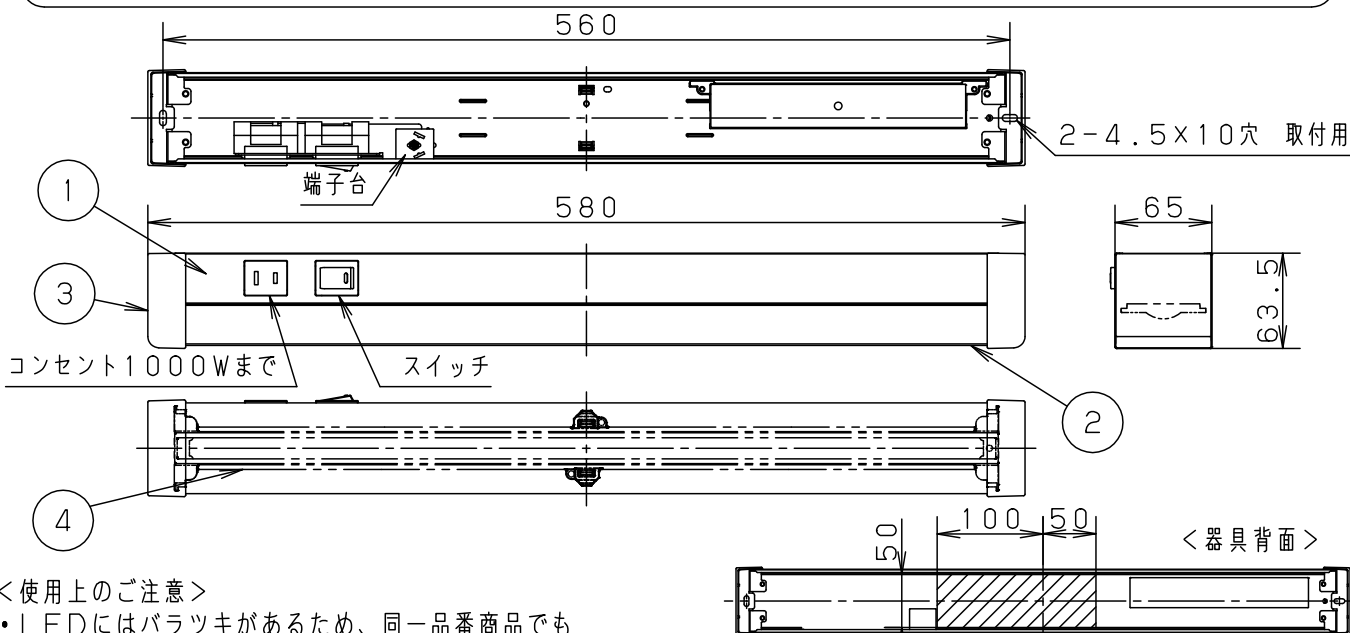

⚠ 注意：商品には寿命があります。詳細はCLX2021AAをご参照ください。

＜施工上のご注意＞

- 本体取り付け面は造営面で完全に覆ってください。
- エンドカバーの着脱ができるように、下記の寸法を確保してください。
エンドカバーが周囲に接しないようにしてください。
指定距離より近いとエンドカバーの取り付け、取り外し作業ができなくなります。
- カバー面の前方には本体を木ネジで固定する、施工のための空間が必要です。

＜棚下取り付けの場合＞

＜壁面取り付けの場合＞

※スイッチとコンセント面の前方には、スイッチ操作や電源プラグ着脱のための空間が必要です。

＜使用上のご注意＞

- LEDにはバラツキがあるため、同一品番商品でも商品ごとに発光色、明るさが異なる場合があります。
- 器具の近くでは、ラジオやテレビなどの音響、映像機器に雑音が入る場合があります。
- この器具の近くでは電子錠などに使用する光高周波方式のリモコンが動作しない場合がごくまれにありますのでご注意ください。
- キレイコートは薄い皮膜で形成されていますので、強くこすると効果が減少する場合があります。
- キレイコートは全ての汚れに対応できるものではありません。染料やタバコのヤニ等には効果がありません。
- キレイコートは経年劣化により、効果が多少減少します。（使用環境により程度は異なります）
- ほたるスイッチと接続する場合は1回路につき3個まででご使用ください。
（4個以上のほたるスイッチを接続すると、壁スイッチを切にしても器具が消灯しないことがあります。）

⚠ 安全に関するご注意

- 一般屋内用器具です。屋外や水気、湿気のある所では使用しないでください。絶縁不良による感電の原因となります。
- 棚下・壁面（縦・横向き）兼用器具です。傾斜した面には横向き取り付けのみ可能です。指定外取り付けは落下の原因となります。
- 調光器と組み合わせて使用しないでください。火災の原因となります。
- LEDを直視しないでください。目の痛みの原因となることがあります。

定格電圧	入力電流	消費電力	・電源ユニット内蔵型			
AC100V	0.20A	12W				
LED	昼白色(5000K Ra83) 明るさ:20形直管蛍光灯1灯器具相当	5			品番	
器具光束	1100lm	4	LEDユニット	LGB85030LE1		
器具質量	0.8kg	3	エンドカバー	スチロール	ホワイト	
特記事項		2	カバー	アクリル	乳白 外面:キレイコート	
		1	本体	TM材(t0.5) (塗装亜鉛鋼板)	ホワイト	
部番	部品名	材質・素材厚	備考	パナソニック株式会社		