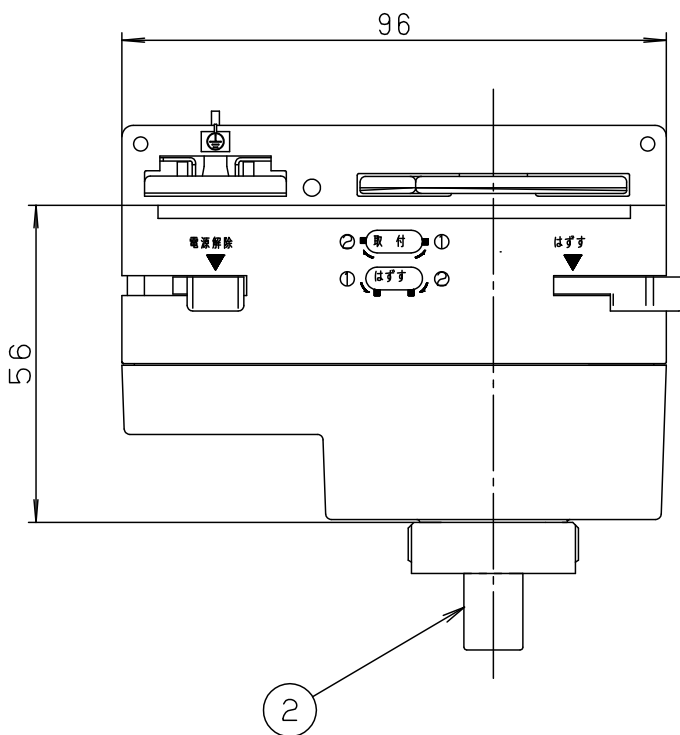

⚠ 安全に関するご注意

- 一般屋内用器具です。屋外や水気、湿気のある所では使用しないでください。絶縁不良による感電の原因となります。
- 壁面・天井面・傾斜天井取付け用器具です。
- 縦付けの配線ダクト・縦方向に傾斜した配線ダクトには使用できません。落下と火災の原因となります。
- 人が容易に触れるおそれがない場所に取り付けてください。やけどの原因となります。
- 燃えやすいものの近くに取り付けしないでください。火災の原因となります。

縦付けの配線ダクト

縦方向に傾斜した配線ダクト

- (使用上のご注意) ・この器具は単独では使用できません。
必ずMUスポット灯具(ユニットタイプ)と組合わせて使用してください。
- 100V配線ダクトの取付用木ネジの位置には取付けできません。
 - スポットベース(DH0214, DH0224)には取り付けできません。

		5				品番
		4				HNP22022B
器具質量	0.18kg	3				
特記事項		2	接 続 器		C520-2	生産終了品 本器具は製造できません
		1	本 体	ポリカーボネート	ブラックつや消し	
		部番	部 品 名	材質・素材厚	備 考	パナソニック株式会社