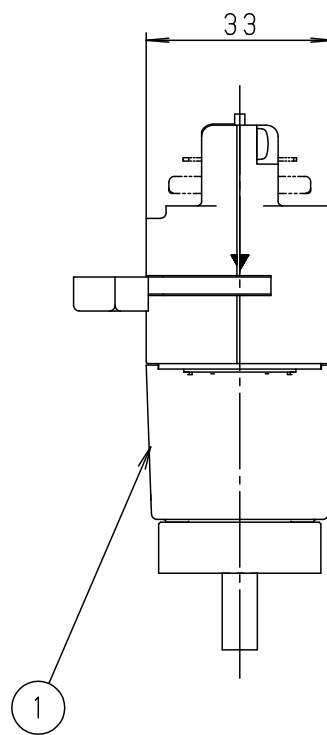

⚠ 安全に関するご注意

- 一般屋内用器具です。屋外や水気、湿気のある所では使用しないでください。絶縁不良による感電の原因となります。
- 壁面・天井面・傾斜天井取付け用器具です。
- 縦付けの配線ダクト・縦方向に傾斜した配線ダクトには使用できません。落下と火災の原因となります。
- 人が容易に触れるおそれがない場所に取り付けてください。やけどの原因となります。
- 燃えやすいものの近くに取り付けしないでください。火災の原因となります。

縦付けの配線ダクト

縦方向に傾斜した配線ダクト

- (使用上のご注意) ・この器具は単独では使用できません。
必ずMUスポット灯具(ユニットタイプ)と組合わせて使用してください。
- 100V配線ダクトの取付用木ネジの位置には取付けできません。
 - スポットベース(DH0214, DH0224)には取り付けできません。

		5				品番
		4				HNP22022B
器具質量	0.18kg	3				
特記事項		2	接 続 器		C520-2	生産終了品 本器具は製造できません
		1	本 体	ポリカーボネート	ブラックつや消し	
		部番	部 品 名	材質・素材厚	備 考	パナソニック株式会社