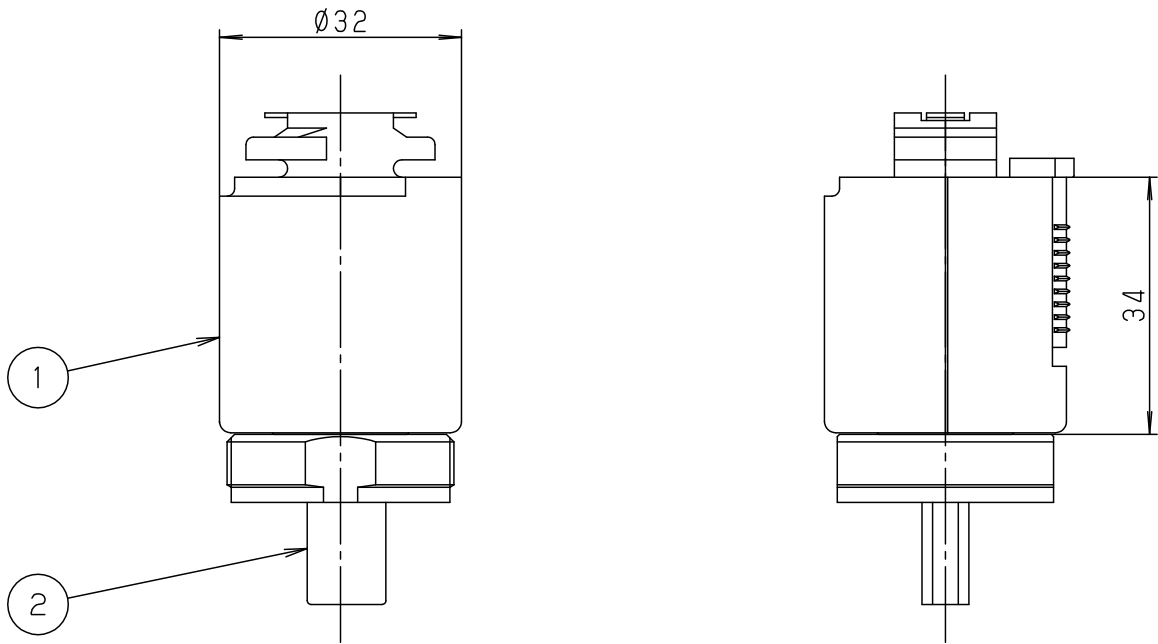

**⚠ 安全に関するご注意**

- 一般屋内用器具です。屋外や水気、湿気のある所では使用しないでください。絶縁不良による感電の原因となります。
- 天井面取付け専用器具です。傾斜天井・壁面には取付けないでください。指定外取付けは落下の原因となります。

(使用上のご注意) ・この器具は単独では使用できません。  
必ずMUスポット灯具(ユニットタイプ)と組合わせて使用してください。

		5				品番
		4				HNP22122B
器具質量	0.04kg	3				<b>生産終了品</b> 本器具は製造できません
特記事項		2	接 続 器		C520-2	
		1	本 体	ポリカーボネート	ブラックつや消し	パナソニック株式会社
		部番	部 品 名	材質・素材厚	備 考	