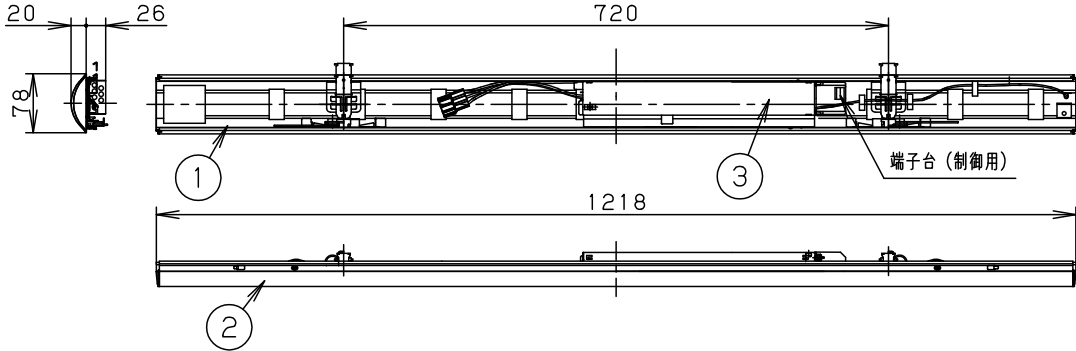

注) 中央電源穴は使用できません。

本体取付例 (NNLK41515の場合)