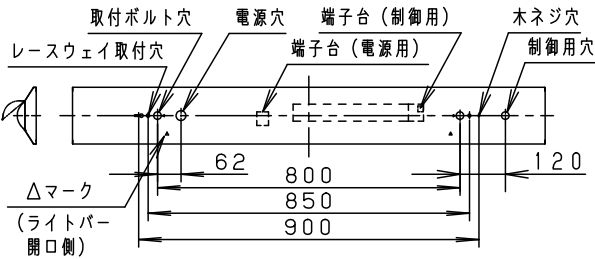

注) 中央電源穴は使用できません。

本体取付例 (NNLK41515の場合)