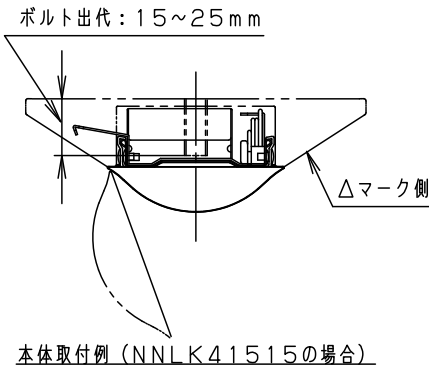

注) 中央電源穴は使用できません。

本体取付例 (NNLK41515の場合)