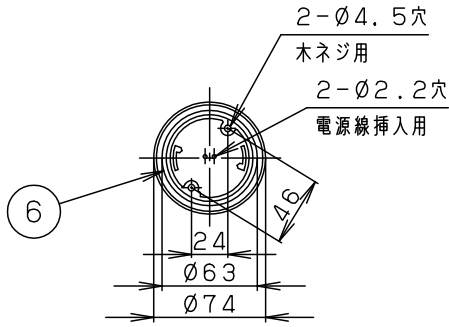

⚠ 注意：商品には寿命があります。詳細はCLX2021HAをご参照ください。