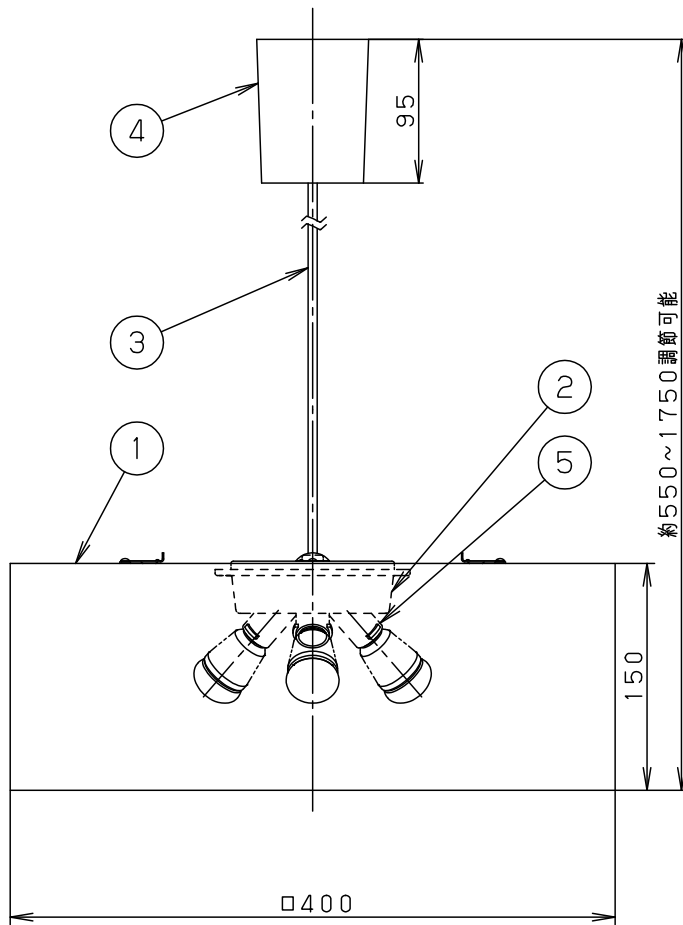

⚠ 注意：商品には寿命があります。詳細はCLX2021HAをご参照ください。