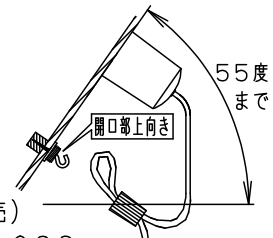

⚠ 注意：商品には寿命があります。詳細はCLX2021HAをご参照ください。

下面：密閉  
 ・コードはフランジに収納できます

<使用上の注意>

- ・AC100V用器具です。
  - ・LED電球専用器具です。
  - ・ランプは別売です。  
 適合ランプ（パナソニック製）を必ずご使用ください。
  - ・LED電球は、点灯中に直射日光などにより周囲温度が上昇するとランプ保護回路が働き、明るさが低下したり不点灯になります。温度が通常状態に戻れば復帰します。
  - ・LED電球は専用の点灯装置を内蔵していますので、突入電流が大きくなります。壁スイッチに接続される場合は、一回路当たり8台以下を目安に配線してください。  
 （上記を超える場合は、20A程度の電磁開閉器などにより制御してください）
  - ・LED電球（調光器非対応）を使用する場合は、ライトコントロール等の調光器の併用はできません。  
 （100%点灯でも使用不可）  
 破損、発煙、短寿命の原因となります。
  - ・LED電球（調光器対応）を使用する場合は、LED電球の取扱上のご注意をご確認ください。また、下記当社適合ライトコントロールと合わせてご使用ください。
- <適合ライコン>  
 ライトマネージャーF×  
 +信号変換インターフェース・LED電球用、  
 ライトコントロール（白熱灯・電子トランス用）

- ・必ず別売のコードハンガーを使用してください。  
 ヒートンの開口部が上を向くように取り付けてください。

- ・コードハンガー（別売）  
 （ホワイト）LK01032
- ・55度を超える傾斜天井には取り付けないでください。

適合ランプ	W・数	6	丸型フル引掛シーリング			
LED電球 (E17)	LDA5L(WW・N・D)-D-G-E17/S/Z4x3	5	ソケット	PET樹脂	NZ30010(E17)	品番
	LDA6L(D)-G-E17/K50/D/S/Wx3	4	フランジ	ポリプロピレン	ホワイトつや消し	NNN11320K
器具質量	2.1kg	3	ピニルキャプタイヤコード	外径(φ6)	ホワイト	
特記事項		2	本体	鋼板(t0.6)	ホワイト半つや消し アクリル塗装	<b>生産終了品</b> 本器具は製造できません
		1	カバー	アクリル	アクリル強化和紙張り	
			部番	部品名	材質・素材厚	備考