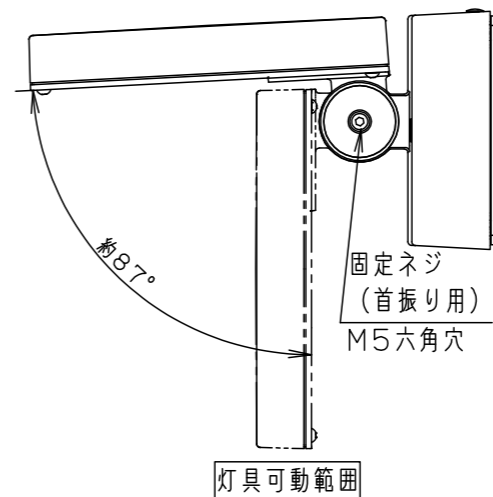

⚠ 注意：商品には寿命があります。詳細はCLX2021JAをご参照ください。

**安全に関するご注意**

- 一般屋外用（防雨型）器具です。振動や衝撃の多い場所、車道沿いなど跳ね石のおそれのある場所、腐食性ガス・粉じんの影響を受ける場所、海岸隣接地、浴室など湿気の多い場所、塩素を使用する屋内プール等では使用しないでください。落下、感電、火災の原因となります。
- 周囲温度は、-10℃～35℃で使用してください。又、施工時の一時的な点灯確認以外は日中点灯はしないでください。火災・LED短寿命の原因となります。
- 耐風速60m/s仕様です。適合条件で使用してください。器具落下の原因となります。
- フランジの水抜き穴は、必ず天面側を同梱のプッシングでふさぎ、地面側が開いている状態で使用してください。浸水による感電、火災の原因となります。
- 壁面取付（上向き、下向き）専用器具です。天井取付、床面取付、傾斜した壁面に取付しないでください。浸水による感電、火災の原因、器具落下の原因となります。
- 壁面に凹凸がある場合、パッキンとの隙間を防水シール材で埋めてください。また、背面より水のかかる場所へ設置しないでください。
- 指定外の取付は、絶縁不良による感電の原因となります。
- アウトレットボックス取付の場合、必ず標準の施工方法に従って施工してください。
- 防水性能を保つため必ず仕上塗りとボックスカバーを同一面に仕上げてください。
- アウトレットボックス内に水が入った場合に備え、排水処理管をつけてください。
- 上向き照射する場合、パネル上の堆積物は定期的に取り除いてください。堆積物によって熱がこもり、堆積物の発火、器具破損による浸水・感電・火災の原因となります。
- 落下防止ワイヤーを指定通りに取り付けてください。器具落下の原因となります。

受圧面積
正面：0.031m <sup>2</sup>
側面：0.012m <sup>2</sup>

※可動範囲以上無理に可動させないでください

**【使用上のご注意】**

- ボックス取付の場合は、アウトレットボックスDS37544（別売）とスイッチカバー-DS4611（別売）を使用してください。必ず適合アウトレットボックス、スイッチカバーの承認図もあわせてご確認ください。
- 取付板には方向性があるためご注意ください（下図参照）。
- 調光器と組み合わせて使用しないでください。
- LEDにはバラツキがある為、同一品番、シリーズ品番で発光色、明るさが異なる場合があります。あらかじめご了承ください。
- 点灯時、発光面に輝度の高い点がありますが異常ではありません。

器具取付ボルトに落下防止ワイヤーを通して六角ナット（別途）を取り付ける  
適合アウトレットボックス（別途）+適合スイッチカバー（別途）  
DS37544+DS4611

部番	部品名	材質・素材厚	備考
1	灯具カバー	アルミダイカスト	ミディウムグレーメタリック アクリル塗装
2	灯具本体	アルミダイカスト	ミディウムグレーメタリック アクリル塗装
3	フランジ	アルミダイカスト	ミディウムグレーメタリック アクリル塗装
4	パネル	アクリル	透明
5	LEDユニット		白色
6	落下防止ワイヤー	ステンレス(Ø1.5)	
7	プッシング	シリコンゴム	黒色（同梱）