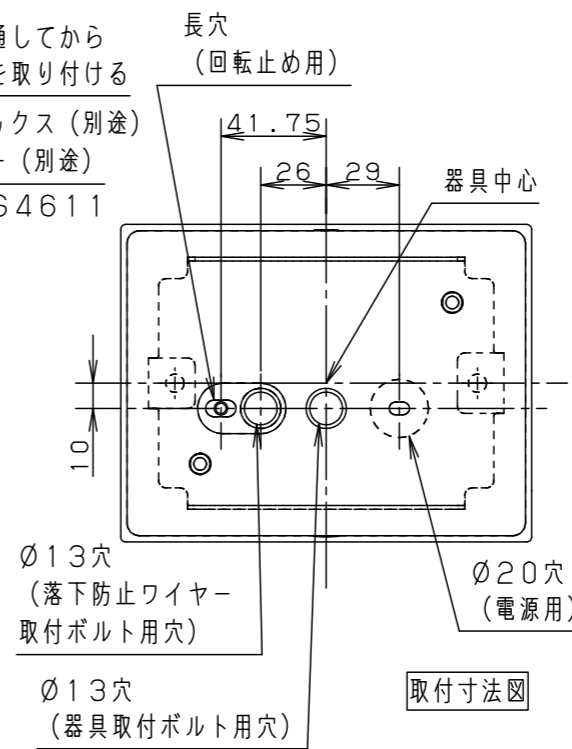

受圧面積
正面：0.031m <sup>2</sup>
側面：0.012m <sup>2</sup>

※可動範囲以上無理に可動させないでください

**【使用上のご注意】**

- ボックス取付の場合は、アウトレットボックスDS37544（別売）とスイッチカバー-DS4611（別売）を使用してください。必ず適合アウトレットボックス、スイッチカバーの承認図もあわせてご確認ください。
- 取付板には方向性があるためご注意ください（下図参照）。
- 調光器と組み合わせて使用しないでください。
- LEDにはバラツキがある為、同一品番、シリーズ品番で発光色、明るさが異なる場合があります。あらかじめご了承ください。
- 点灯時、発光面に輝度の高い点がありますが異常ではありません。

器具取付ボルトに落下防止ワイヤーを通して六角ナット（別途）を取り付ける  
適合アウトレットボックス（別途）+適合スイッチカバー（別途）  
DS37544+DS4611

部番	部品名	材質・素材厚	備考
1	灯具カバー	アルミダイカスト	ミディウムグレーメタリック アクリル塗装
2	灯具本体	アルミダイカスト	ミディウムグレーメタリック アクリル塗装
3	フランジ	アルミダイカスト	ミディウムグレーメタリック アクリル塗装
4	パネル	アクリル	透明
5	LEDユニット		白色
6	落下防止ワイヤー	ステンレス(Ø1.5)	
7	プッシング	シリコンゴム	黒色（同梱）