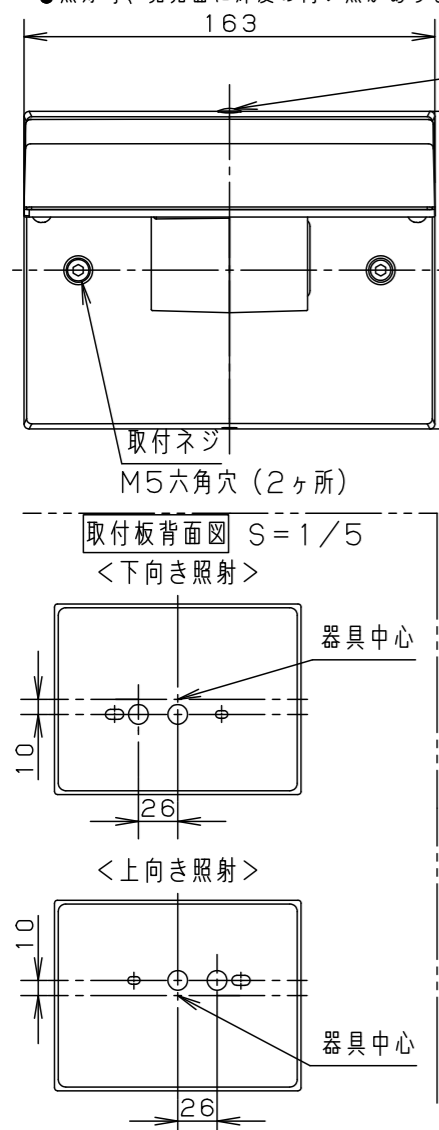

⚠ 注意：商品には寿命があります。詳細はCLX2021JAをご参照ください。

**安全に関するご注意**

- 一般屋外用（防雨型）器具です。振動や衝撃の多い場所、車道沿いなど跳ね石のおそれのある場所、腐食性ガス・粉じんの影響を受ける場所、海岸隣接地、浴室など湿気の多い場所、塩素を使用する屋内プール等では使用しないでください。落下、感電、火災の原因となります。
- 周囲温度は、-10℃～35℃で使用してください。又、施工時の一時的な点灯確認以外は日中点灯はしないでください。火災・LED短寿命の原因となります。
- 耐風速60m/s仕様です。適合条件で使用してください。器具落下の原因となります。
- フランジの水抜き穴は、必ず天面側を同梱のプッシングでふさぎ、地面側が開いている状態で使用してください。浸水による感電、火災の原因となります。
- 壁面取付（上向き、下向き）専用器具です。天井取付、床面取付、傾斜した壁面に取付しないでください。浸水による感電、火災の原因、器具落下の原因となります。
- 壁面に凹凸がある場合、パッキンとの隙間を防水シール材で埋めてください。また、背面より水のかかる場所へ設置しないでください。
- 指定外の取付は、絶縁不良による感電の原因となります。
- アウトレットボックス取付の場合、必ず標準の施工方法に従って施工してください。
- 防水性能を保つため必ず仕上塗りとボックスカバーを同一面に仕上げてください。
- アウトレットボックス内に水が入った場合に備え、排水処理管をつけてください。
- 上向き照射する場合、パネル上の堆積物は定期的に取り除いてください。堆積物によって熱がこもり、堆積物の発火、器具破損による浸水・感電・火災の原因となります。
- 落下防止ワイヤーを指定通りに取り付けてください。器具落下の原因となります。

受圧面積
正面：0.031m <sup>2</sup>
側面：0.012m <sup>2</sup>

※可動範囲以上無理に可動させないでください

**【使用上のご注意】**

- ボックス取付の場合は、アウトレットボックスDS37544（別売）とスイッチカバー-DS4611（別売）を使用してください。必ず適合アウトレットボックス、スイッチカバーの承認図もあわせてご確認ください。
- 取付板には方向性があるためご注意ください（下図参照）。
- 調光器と組み合わせて使用しないでください。
- LEDにはバラツキがある為、同一品番、シリーズ品番で発光色、明るさが異なる場合があります。あらかじめご了承ください。
- 点灯時、発光面に輝度の高い点がありますが異常ではありません。