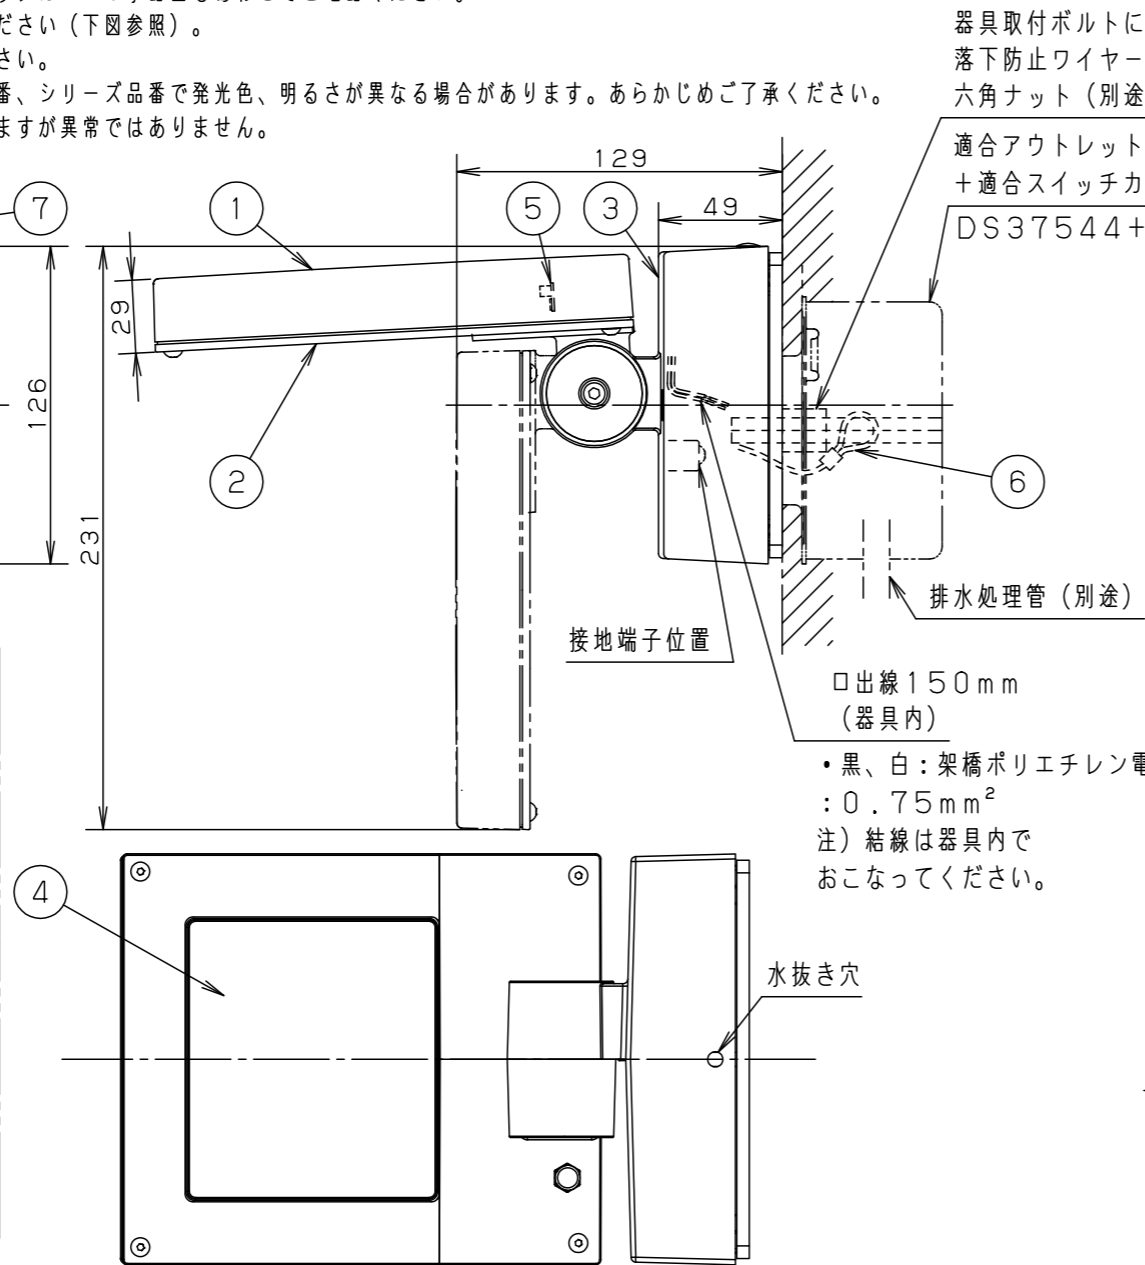

⚠ 注意：商品には寿命があります。詳細はCLX2021JAをご参照ください。

**安全に関するご注意**

- 一般屋外用（防雨型）器具です。振動や衝撃の多い場所、車道沿いなど跳ね石のおそれのある場所、腐食性ガス・粉じんの影響を受ける場所、海岸隣接地、浴室など湿気の多い場所、塩素を使用する屋内プール等では使用しないでください。落下、感電、火災の原因となります。
- 周囲温度は、-10℃～35℃で使用してください。又、施工時の一時的な点灯確認以外は日中点灯はしないでください。火災・LED短寿命の原因となります。
- 耐風速60m/s仕様です。適合条件で使用してください。器具落下の原因となります。
- フランジの水抜き穴は、必ず天面側を同梱のプッシングでふさぎ、地面側が開いている状態で使用してください。浸水による感電、火災の原因となります。
- 壁面取付（上向き、下向き）専用器具です。天井取付、床面取付、傾斜した壁面に取付しないでください。浸水による感電、火災の原因、器具落下の原因となります。
- 壁面に凹凸がある場合、パッキンとの隙間を防水シール材で埋めてください。また、背面より水のかかる場所へ設置しないでください。
- 指定外の取付は、絶縁不良による感電の原因となります。
- アウトレットボックス取付の場合、必ず標準の施工方法に従って施工してください。
- 防水性能を保つため必ず仕上塗りとボックスカバーを同一面に仕上げてください。
- アウトレットボックス内に水が入った場合に備え、排水処理管をつけてください。
- 上向き照射する場合、パネル上の堆積物は定期的に取り除いてください。堆積物によって熱がこもり、堆積物の発火、器具破損による浸水・感電・火災の原因となります。
- 落下防止ワイヤーを指定通りに取り付けてください。器具落下の原因となります。

受圧面積
正面：0.031m <sup>2</sup>
側面：0.012m <sup>2</sup>

※可動範囲以上無理に可動させないでください

**【使用上のご注意】**

- ボックス取付の場合は、アウトレットボックスDS37544（別売）とスイッチカバー-DS4611（別売）を使用してください。必ず適合アウトレットボックス、スイッチカバーの承認図もあわせてご確認ください。
- 取付板には方向性があるためご注意ください（下図参照）。
- 調光器と組み合わせて使用しないでください。
- LEDにはバラツキがある為、同一品番、シリーズ品番で発光色、明るさが異なる場合があります。あらかじめご了承ください。
- 点灯時、発光面に輝度の高い点がありますが異常ではありません。