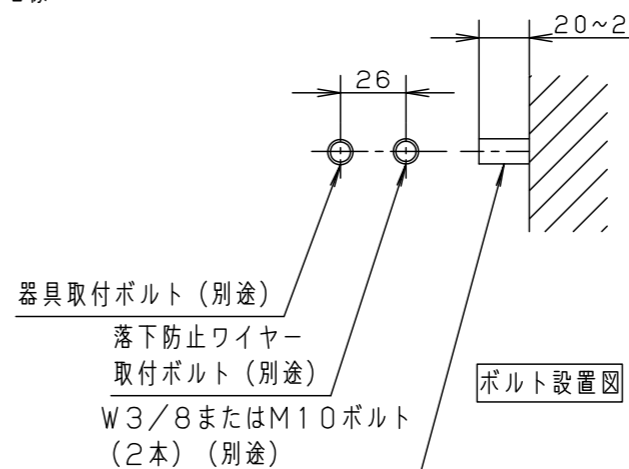

部番	部品名	材質・素材厚	備考
1	灯具カバー	アルミダイカスト	ミディウムグレーメタリック アクリル塗装
2	灯具本体	アルミダイカスト	ミディウムグレーメタリック アクリル塗装
3	フランジ	アルミダイカスト	ミディウムグレーメタリック アクリル塗装
4	パネル	アクリル	透明
5	LEDユニット		白色
6	落下防止ワイヤー	ステンレス(Ø1.5)	
7	プッシング	シリコンゴム	黒色（同梱）

定格電圧： AC100V
周波数： 50/60Hz 共用
入力電流： 0.12A
消費電力： 11.5W
器具光束： 720lm
LED： 白色(4000K・Ra85)
器具質量： 2.5kg
保護等級： IP23
ミディウムグレーメタリック 防雨型

特記事項：

SmartArchi

品番： YYY44752LE1	作成 上田 西脇
図番： YYY44752-K	
尺度： 1:3	

パナソニック株式会社