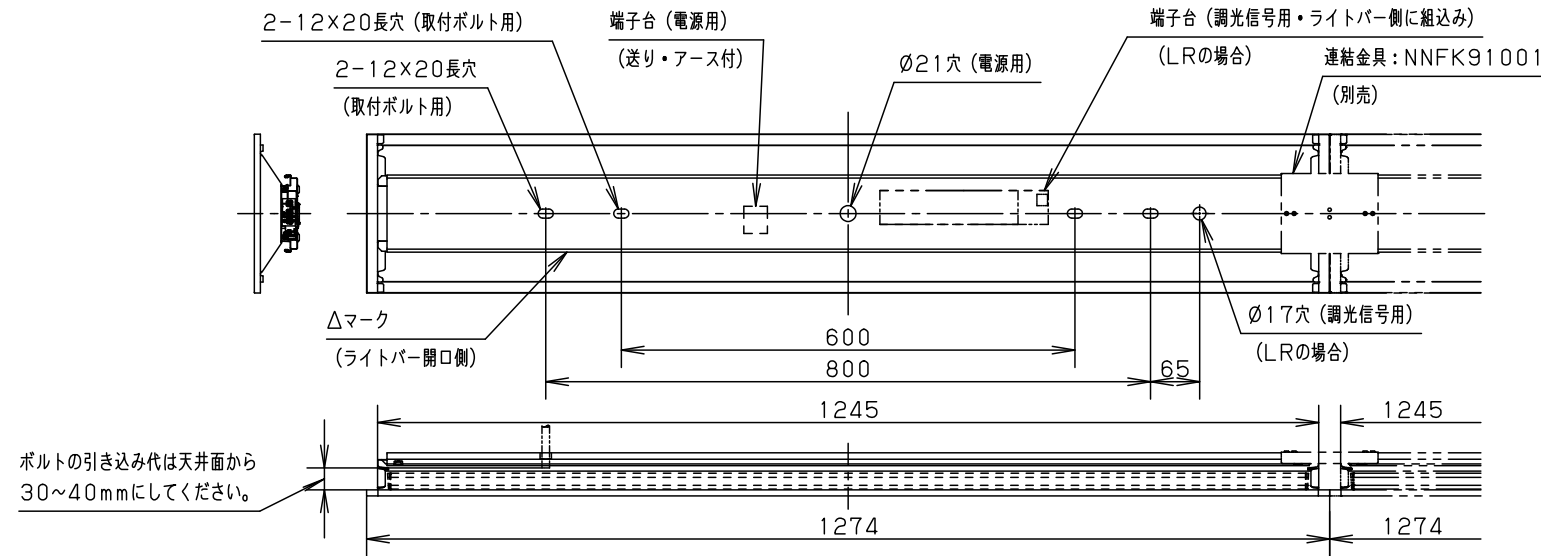

⚠ 注意：商品には寿命があります。詳細はCLX2021HAをご参照ください。

グリーン購入法適合

⚠ 安全に関するご注意

- 一般屋内用器具です。直射日光の当たる場所、湿気の多い場所、振動の強い場所、雨水のかかる場所、風の強い場所、腐食性ガスの発生する場所では使用しないでください。落下・感電・火災の原因となります。
- 器具本体は単独で使用できません。必ずパナソニック製IDシリーズ専用本体とライトバーの組合せでご使用ください。落下・感電・火災の原因となります。
- 断熱材、防音材をかぶせて使用しないでください。火災の原因となります。
- 水平天井埋め込み取付専用器具です。他の取り付けはしないでください。落下の原因となります。
- ライトバーに衝撃を与えないでください。破損した場合、感電・火災の原因となります。
- 電源線の器具間送り配線は、天井裏に電源線を戻して配線することを推奨します。エンドより器具内送り配線をする場合はエコケーブル（EM-EE）をご使用ください。感電・火災の原因となります。

	組合せ品番	本体品番	ライトバー品番	定格値			器具光束・消費電力・消費効率	端子台容量	
				AC100V	AC200V	AC242V			
調光	埋込XLX460RDNT LR9	NNLK41719J	NNL4600DNT LR9	入力電流 消費電力	0.449A 43.1W	0.222A 43.1W	0.185A 43.1W	6140lm・43.1W・142.4lm/W	12A
非調光	埋込XLX460RDNT LE9		NNL4600DNT LE9	入力電流 消費電力	0.449A 43.1W	0.222A 43.1W	0.185A 43.1W		

埋込寸法 (単体) : 190x1257
埋込寸法 (単体連結時) : 190x (1274xN-20) (N=連結台数)

ホワイト	マンセル 1.0G9.6/0.1	5			品番	映光色タイプ 明るさ: 6900lmタイプ 埋込XLX460RDNT	
LED	昼白色 (5000K)	4	電源	ライトバーに組み込み		図番	XLX460RDNT-K
器具質量	2.7kg (組合せ状態)	3	ライトバー	カバー材質 ポリカーボネート (乳白)	単位: mm		
特記事項		2	反射板	鋼板 (t0.4) 高反射白色粉体塗装		部番	
		1	本体	亜鉛鋼板 (t0.4)	備考		
			部品名	材質・素材厚		パナソニック株式会社	