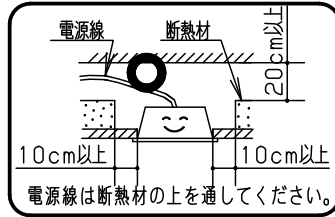

⚠ 注意：商品には寿命があります。詳細はCLX2021HAをご参照ください。

グリーン購入法適合

⚠ 安全に関するご注意

- 一般屋内用器具です。直射日光の当たる場所、湿気の多い場所、振動の強い場所、雨水のかかる場所、風の強い場所、腐食性ガスの発生する場所では使用しないでください。落下・感電・火災の原因となります。
- 器具本体は単独で使用できません。必ずパナソニック製IDシリーズ専用本体とライトバーの組合せでご使用ください。落下・感電・火災の原因となります。
- 断熱材、防音材をかぶせて使用しないでください。火災の原因となります。
- 水平天井埋め込み取付専用器具です。他の取り付けはしないでください。落下の原因となります。
- ライトバーに衝撃を与えないでください。破損した場合、感電・火災の原因となります。
- 電源線の器具間送り配線は、天井裏に電源線を戻して配線することを推奨します。エンドより器具内送り配線をする場合はエコケーブル（EM-EE）をご使用ください。感電・火災の原因となります。

	組合せ品番	本体品番	ライトバー品番	定格値			器具光束・消費電力・消費効率	端子台容量	
				AC100V	AC200V	AC242V			
調光	埋込XLX460RDNT LR9	NNLK41719J	NNL4600DNT LR9	入力電流 消費電力	0.449A 43.1W	0.222A 43.1W	0.185A 43.1W	6140lm・43.1W・142.4lm/W	12A
非調光	埋込XLX460RDNT LE9		NNL4600DNT LE9	入力電流 消費電力	0.449A 43.1W	0.222A 43.1W	0.185A 43.1W		

埋込寸法 (単体) : 190x1257
埋込寸法 (単体連結時) : 190x (1274xN-20) (N=連結台数)

ホワイト	マンセル 1.0G9.6/0.1	5			品番	映光色タイプ 明るさ: 6900lmタイプ 埋込XLX460RDNT	
LED	昼白色 (5000K)	4	電源	ライトバーに組み込み		図番	XLX460RDNT-K
器具質量	2.7kg (組合せ状態)	3	ライトバー	カバー材質 ポリカーボネート (乳白)	単位: mm		
特記事項		2	反射板	鋼板 (t0.4) 高反射白色粉体塗装		部番	
		1	本体	亜鉛鋼板 (t0.4)	備考		
			部品名	材質・素材厚		パナソニック株式会社	