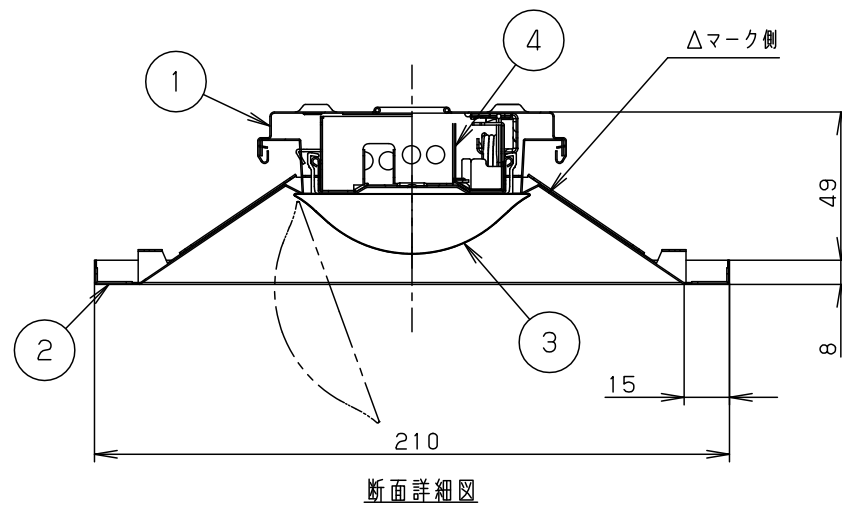

⚠ 注意：商品には寿命があります。詳細はCLX2021HAをご参照ください。

グリーン購入法適合

⚠ 安全に関するご注意

- 一般屋内用器具です。直射日光の当たる場所、湿気の多い場所、振動の強い場所、雨水のかかる場所、風の強い場所、腐食性ガスの発生する場所では使用しないでください。落下・感電・火災の原因となります。
- 器具本体は単独で使用できません。必ずパナソニック製IDシリーズ専用本体とライトバーの組合せでご使用ください。落下・感電・火災の原因となります。
- 断熱材、防音材をかぶせて使用しないでください。火災の原因となります。
- 水平天井埋め込み取付専用器具です。他の取り付けはしないでください。落下の原因となります。
- ライトバーに衝撃を与えないでください。破損した場合、感電・火災の原因となります。
- 電源線の器具間送り配線は、天井裏に電源線を戻して配線することを推奨します。エンドより器具内送り配線をする場合はエコケーブル（EM-EE）をご使用ください。感電・火災の原因となります。

	組合せ品番	本体品番	ライトバー品番	定格値			器具光束・消費電力・消費効率	端子台容量	
				AC100V	AC200V	AC242V			
調光	埋込XLX460RDNT LR9	NNLK41719J	NNL4600DNT LR9	入力電流 消費電力	0.449A 43.1W	0.222A 43.1W	0.185A 43.1W	6140lm・43.1W・142.4lm/W	12A
非調光	埋込XLX460RDNT LE9		NNL4600DNT LE9	入力電流 消費電力	0.449A 43.1W	0.222A 43.1W	0.185A 43.1W		

埋込寸法 (単体) : 190x1257
埋込寸法 (単体連結時) : 190x (1274xN-20) (N=連結台数)

ホワイト	マンセル 1.0G9.6/0.1	5			品番	映光色タイプ 明るさ: 6900lmタイプ 埋込XLX460RDNT	
LED	昼白色 (5000K)	4	電源	ライトバーに組み込み		図番	XLX460RDNT-K
器具質量	2.7kg (組合せ状態)	3	ライトバー	カバー材質 ポリカーボネート (乳白)	単位: mm		
特記事項		2	反射板	鋼板 (t0.4) 高反射白色粉体塗装		部番	
		1	本体	亜鉛鋼板 (t0.4)	備考		
			部品名	材質・素材厚		パナソニック株式会社	