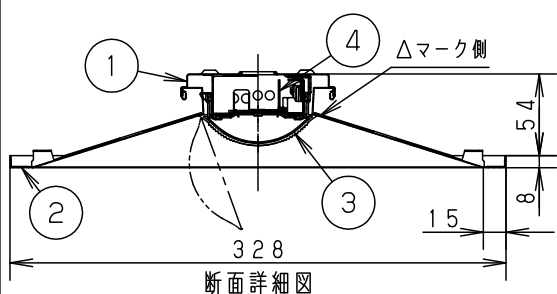

	組合せ品番	本体品番	ライトバー品番	定格値			器具光束・消費電力・消費効率	端子台容量
				定格電圧	100V	200V		
調光	埋込XLX455VHNP LA9	NNLK42730J	NNL4505HNP LA9	入力電流 0.266A	0.134A	0.112A	4710 lm・26.3W・179.0lm/W	13A
			消費電力 26.3W	26.3W	26.3W			
非調光	埋込XLX455VHNP LE9		NNL4505HNP LE9	入力電流 0.266A	0.134A	0.112A	4710 lm・26.3W・179.0lm/W	
				消費電力 26.3W	26.3W	26.3W		

ボルトの引き込み代は天井面から
35~45mmにしてください。

埋込寸法：
 (単体) 300×1257
 (単体連結時) 300×(1274×N-20)
 (N=連結台数)

- <使用上のご注意>
- LED素子にはバツキがあるため、同じ品番のライトバーでも光色・明るさが異なる場合があります。予めご了承ください。
 - 照射距離が近い時や照射面によっては光ムラが気になる場合があります。予めご了承ください。
 - 一般屋内でご使用の場合でも、器具周囲に硫黄成分が存在する場所では使用しないでください。
 (一部の食品や薬品、紙類などには硫黄成分が含まれます。また、車の排気ガスにも硫黄成分が含まれます。)
 光学性能に影響を与える場合があります。
 - 点灯直後・消灯直後にプラスチックの伸縮によるさしみが発生する場合がありますが、故障や異常ではありません。静かな環境でご使用の場合、さしみが気になる場合があります。
 この様な場合は直管LED等のプラスチック製カバーのないタイプをおすすめします。
 - ライトバーの品種により始動時間が異なる場合があります。予めご了承ください。
 - パワードライバーの機種によっては器具付近で使用した場合、読み取り感度が鈍くなる場合があります。この場合には、器具との距離を離すか、遮蔽などの対策を講じてください。
 - 虫の飛来が多い場所で使用される場合、まれにライトバー内に虫が侵入する恐れがあります。予めご了承ください。
 - 適合コントロールをご使用の場合(LAの場合)、詳細は起動方式の承認図(LA-KGなど)をご覧ください。
- <施工上のご注意>
- 電源線の引き込み穴は余分な電源線を天井裏に押し込むため、天井裏には障害物が無いようにしてください。
 - 電源線の器具間送り配線は、エンドより器具内送り配線することもできますが、器具内のスペースが狭くなっていますので、天井裏に電源線を戻して配線することを推奨します。
 - 調光制御をする際の器具接続台数は、電源ユニットの台数になります。(LAの場合)
 - Pipit調光タイプは器具内送り配線ができません。
 - Pipit調光タイプは器具全体が視認できる場所に水平に設置してください。ルーバ天井や傾斜天井、造作物の内部には設置できません。