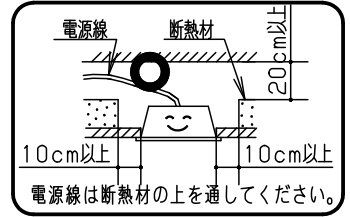

⚠ 注意：商品には寿命があります。詳細はCLX2021HAをご参照ください。

グリーン購入法適合

⚠ 安全に関するご注意

- 一般屋内用器具です。直射日光の当たる場所、湿気の多い場所、振動の強い場所、雨水のかかる場所、風の強い場所、腐食性ガスの発生する場所では使用しないでください。落下・感電・火災の原因となります。
- 器具本体は単独で使用できません。必ずパナソニック製iDシリーズ専用本体とライトバーの組合せでご使用ください。落下・感電・火災の原因となります。
- 断熱材、防音材をかぶせて使用しないでください。火災の原因となります。
- 水平天井埋め込み取付専用器具です。他の取り付けはしないでください。落下の原因となります。
- ライトバーに衝撃を与えないでください。破損した場合、感電・火災の原因となります。
- 電源線の器具間送り配線は、天井裏に電源線を戻して配線することを推奨します。エンドより器具内送り配線をする場合はエコケーブル（EM-EE）をご使用ください。感電・火災の原因となります。

	組合せ品番	本体品番	ライトバー品番	定格値			器具光束・消費電力・消費効率	端子台容量
				定格電圧	100V	200V		
調光	埋込XLX455VHNP LA9	NNLK42730J	NNL4505HNP LA9	入力電流 0.266A	0.134A	0.112A	4710 lm・26.3W・179.0lm/W	13A
			消費電力 26.3W	26.3W	26.3W			
非調光	埋込XLX455VHNP LE9		NNL4505HNP LE9	入力電流 0.266A	0.134A	0.112A	4710 lm・26.3W・179.0lm/W	
				消費電力 26.3W	26.3W	26.3W		

ボルトの引き込み代は天井面から
35~45mmにしてください。

埋込寸法：
 (単体) 300×1257
 (単体連結時) 300×(1274×N-20)
 (N=連結台数)

- <使用上のご注意>
- LED素子にはバツキがあるため、同じ品番のライトバーでも光色・明るさが異なる場合があります。予めご了承ください。
 - 照射距離が近い時や照射面によっては光ムラが気になる場合があります。予めご了承ください。
 - 一般屋内でご使用の場合でも、器具周囲に硫黄成分が存在する場所では使用しないでください。
 (一部の食品や薬品、紙類などには硫黄成分が含まれます。また、車の排気ガスにも硫黄成分が含まれます。)
 光学性能に影響を与える場合があります。
 - 点灯直後・消灯直後にプラスチックの伸縮によるさしみが発生する場合がありますが、故障や異常ではありません。静かな環境でご使用の場合、さしみが気になる場合があります。
 この様な場合は直管LED等のプラスチック製カバーのないタイプをおすすめします。
 - ライトバーの品種により始動時間が異なる場合があります。予めご了承ください。
 - パワードライバーの機種によっては器具付近で使用した場合、読み取り感度が鈍くなる場合があります。この場合には、器具との距離を離すか、遮蔽などの対策を講じてください。
 - 虫の飛来が多い場所で使用される場合、まれにライトバー内に虫が侵入する恐れがあります。予めご了承ください。
 - 適合コントロールをご使用の場合(LAの場合)、詳細は起動方式の承認図(LA-KGなど)をご覧ください。
- <施工上のご注意>
- 電源線の引き込み穴は余分な電源線を天井裏に押し込むため、天井裏には障害物が無いようにしてください。
 - 電源線の器具間送り配線は、エンドより器具内送り配線することもできますが、器具内のスペースが狭くなっていますので、天井裏に電源線を戻して配線することを推奨します。
 - 調光制御をする際の器具接続台数は、電源ユニットの台数になります。(LAの場合)
 - Pipit調光タイプは器具内送り配線ができません。
 - Pipit調光タイプは器具全体が視認できる場所に水平に設置してください。ルーバ天井や傾斜天井、造作物の内部には設置できません。

ホワイト マンセル1.0G9.6/0.1	5				品名 コンフォートタイプ 省エネタイプ 明るさ:5200lmタイプ 埋込XLX455VHNP
LED 昼白色(5000K)	4	電源		ライトバーに組み込み	
器具質量 3.2kg (組合せ状態)	3	ライトバー			田村
特記事項	2	反射板	鋼板(t0.4)	高反射白色粉体塗装	
	1	本体	亜鉛鋼板(t0.4)		パナソニック株式会社
部番		部品名	材質・素材厚	備考	