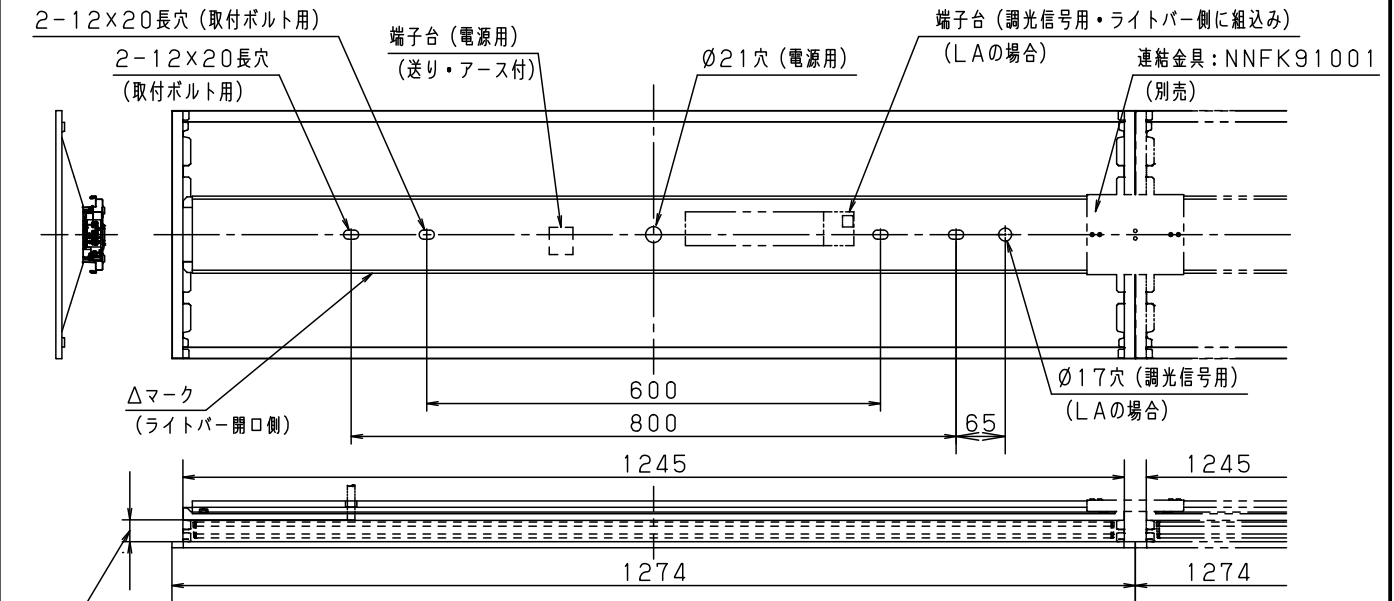

	組合せ品番	本体品番	ライトバー品番	定格値			器具光束・消費電力・消費効率	端子台容量
				定格電圧	100V	200V		
調光	埋込XLX455VHNP LA9	NNLK42730J	NNL4505HNP LA9	入力電流 0.266A	0.134A	0.112A	4710 lm・26.3W・179.0lm/W	13A
			消費電力 26.3W	26.3W	26.3W			
非調光	埋込XLX455VHNP LE9		NNL4505HNP LE9	入力電流 0.266A	0.134A	0.112A	4710 lm・26.3W・179.0lm/W	
				消費電力 26.3W	26.3W	26.3W		

ボルトの引き込み代は天井面から
35~45mmにしてください。

埋込寸法：
 (単体) 300×1257
 (単体連結時) 300×(1274×N-20)
 (N=連結台数)

- <使用上のご注意>
- LED素子にはバツキがあるため、同じ品番のライトバーでも光色・明るさが異なる場合があります。予めご了承ください。
 - 照射距離が近い時や照射面によっては光ムラが気になる場合があります。予めご了承ください。
 - 一般屋内でご使用の場合でも、器具周囲に硫黄成分が存在する場所では使用しないでください。
 (一部の食品や薬品、紙類などには硫黄成分が含まれます。また、車の排気ガスにも硫黄成分が含まれます。)
 光学性能に影響を与える場合があります。
 - 点灯直後・消灯直後にプラスチックの伸縮によるさしみが発生する場合がありますが、故障や異常ではありません。静かな環境でご使用の場合、さしみが気になる場合があります。
 この様な場合は直管LED等のプラスチック製カバーのないタイプをおすすめします。
 - ライトバーの品種により始動時間が異なる場合があります。予めご了承ください。
 - パワードライバーの機種によっては器具付近で使用した場合、読み取り感度が鈍くなる場合があります。この場合には、器具との距離を離すか、遮蔽などの対策を講じてください。
 - 虫の飛来が多い場所で使用される場合、まれにライトバー内に虫が侵入する恐れがあります。予めご了承ください。
 - 適合コントロールをご使用の場合(LAの場合)、詳細は起動方式の承認図(LA-KGなど)をご覧ください。
- <施工上のご注意>
- 電源線の引き込み穴は余分な電源線を天井裏に押し込むため、天井裏には障害物が無いようにしてください。
 - 電源線の器具間送り配線は、エンドより器具内送り配線することもできますが、器具内のスペースが狭くなっていますので、天井裏に電源線を戻して配線することを推奨します。
 - 調光制御をする際の器具接続台数は、電源ユニットの台数になります。(LAの場合)
 - Pipit調光タイプは器具内送り配線ができません。
 - Pipit調光タイプは器具全体が視認できる場所に水平に設置してください。ルーバ天井や傾斜天井、造作物の内部には設置できません。

ホワイト マンセル1.0G9.6/0.1	5				品名 コンフォートタイプ 省エネタイプ 明るさ:5200lmタイプ 埋込XLX455VHNP
LED 昼白色(5000K)	4	電源		ライトバーに組み込み	
器具質量 3.2kg (組合せ状態)	3	ライトバー			田村
特記事項	2	反射板	鋼板(t0.4)	高反射白色粉体塗装	
	1	本体	亜鉛鋼板(t0.4)		パナソニック株式会社
部番		部品名	材質・素材厚	備考	