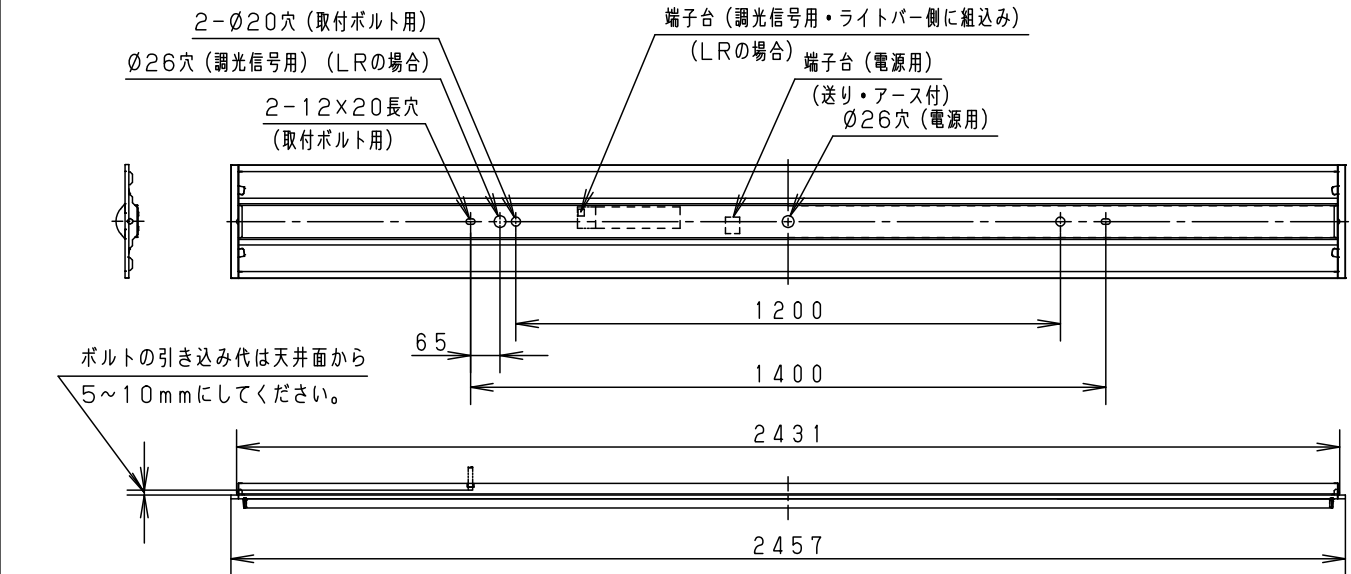

	組合せ品番	本体品番	ライトバー品番	定格値			器具光束・消費電力・消費効率	端子台容量	
				電圧	100V	200V			242V
PiPit調光	埋込XLX850TEWC RZ9	NNLK82742	NNL8500EWC RZ9	電流	0.337A	0.171A	0.144A	4530lm・32.6W・138.9lm/W	20A
調光	埋込XLX850TEWC LR9		NNL8500EWC LR9	電流	0.331A	0.167A	0.141A		
非調光	埋込XLX850TEWC LE9		NNL8500EWC LE9	電流	0.331A	0.167A	0.141A		
				電力	32.6W	32.6W	32.6W		
				電力	32.2W	32.2W	32.2W		
				電力	32.2W	32.2W	32.2W		

埋込穴寸法：  
(単体) 220×2440

ホワイト	マンセル1.0G9.6/0.1	5				品名 一般タイプ 明るさ：5000lmタイプ 埋込XLX850TEWC
LED	白色(4000K)	4				
器具質量	6.4kg (組合せ状態)	3	電源		ライトバーに組み込み	田村
特記事項		2	ライトバー	ポリカーボネート	乳白	
		1	本体	鋼板(t0.6)	高反射白色粉体塗装	
部番	部品名	材質・素材厚	備考	パナソニック株式会社		