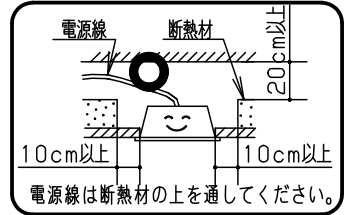

⚠ 注意：商品には寿命があります。詳細はCLX2021HAをご参照ください。

グリーン購入法適合

⚠ 安全に関するご注意

- 一般屋内用器具です。直射日光の当たる場所、湿気の多い場所、振動の強い場所、雨水のかかる場所、風の強い場所、腐食性ガスの発生する場所では使用しないでください。落下・感電・火災の原因となります。
- 器具本体は単独で使用できません。必ずパナソニック製iDシリーズ専用本体とライトバーの組合せでご使用ください。落下・感電・火災の原因となります。
- 断熱材、防音材をかぶせて使用しないでください。火災の原因となります。
- 水平天井埋め込み取付専用器具です。他の取り付けはしないでください。落下の原因となります。
- ライトバーに衝撃を与えないでください。破損した場合、感電・火災の原因となります。

	組合せ品番	本体品番	ライトバー品番	定格値			器具光束・消費電力・消費効率	端子台容量	
				電圧	100V	200V			242V
PiPit調光	埋込XLX850TEWC RZ9	NNLK82742	NNL8500EWC RZ9	電流	0.337A	0.171A	0.144A	4530lm・32.6W・138.9lm/W	20A
調光	埋込XLX850TEWC LR9		NNL8500EWC LR9	電流	0.331A	0.167A	0.141A		
非調光	埋込XLX850TEWC LE9		NNL8500EWC LE9	電流	0.331A	0.167A	0.141A		
				電力	32.6W	32.6W	32.6W		
				電力	32.2W	32.2W	32.2W		
				電力	32.2W	32.2W	32.2W		

埋込穴寸法：  
(単体) 220×2440

ホワイト	マンセル1.0G9.6/0.1	5				品名 一般タイプ 明るさ：5000lmタイプ 埋込XLX850TEWC
LED	白色(4000K)	4				
器具質量	6.4kg (組合せ状態)	3	電源		ライトバーに組み込み	田村
特記事項		2	ライトバー	ポリカーボネート	乳白	
		1	本体	鋼板(t0.6)	高反射白色粉体塗装	
部番	部品名	材質・素材厚	備考	パナソニック株式会社		