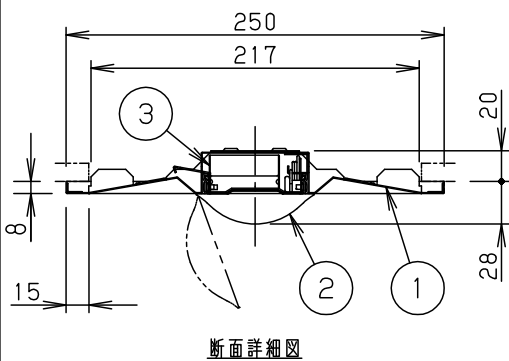

	組合せ品番	本体品番	ライトバー品番	定格値			器具光束・消費電力・消費効率	端子台容量	
				電圧	100V	200V			242V
PiPit調光	埋込XLX850TEWC RZ9	NNLK82742	NNL8500EWC RZ9	電流	0.337A	0.171A	0.144A	4530lm・32.6W・138.9lm/W	20A
調光	埋込XLX850TEWC LR9		NNL8500EWC LR9	電流	0.331A	0.167A	0.141A		
非調光	埋込XLX850TEWC LE9		NNL8500EWC LE9	電流	0.331A	0.167A	0.141A		
				電力	32.6W	32.6W	32.6W		
				電力	32.2W	32.2W	32.2W		
				電力	32.2W	32.2W	32.2W		

埋込穴寸法：  
(単体) 220×2440

ホワイト	マンセル1.0G9.6/0.1	5				品名 一般タイプ 明るさ：5000lmタイプ 埋込XLX850TEWC
LED	白色(4000K)	4				
器具質量	6.4kg (組合せ状態)	3	電源		ライトバーに組み込み	田村
特記事項		2	ライトバー	ポリカーボネート	乳白	
		1	本体	鋼板(t0.6)	高反射白色粉体塗装	
部番	部品名	材質・素材厚	備考	パナソニック株式会社		