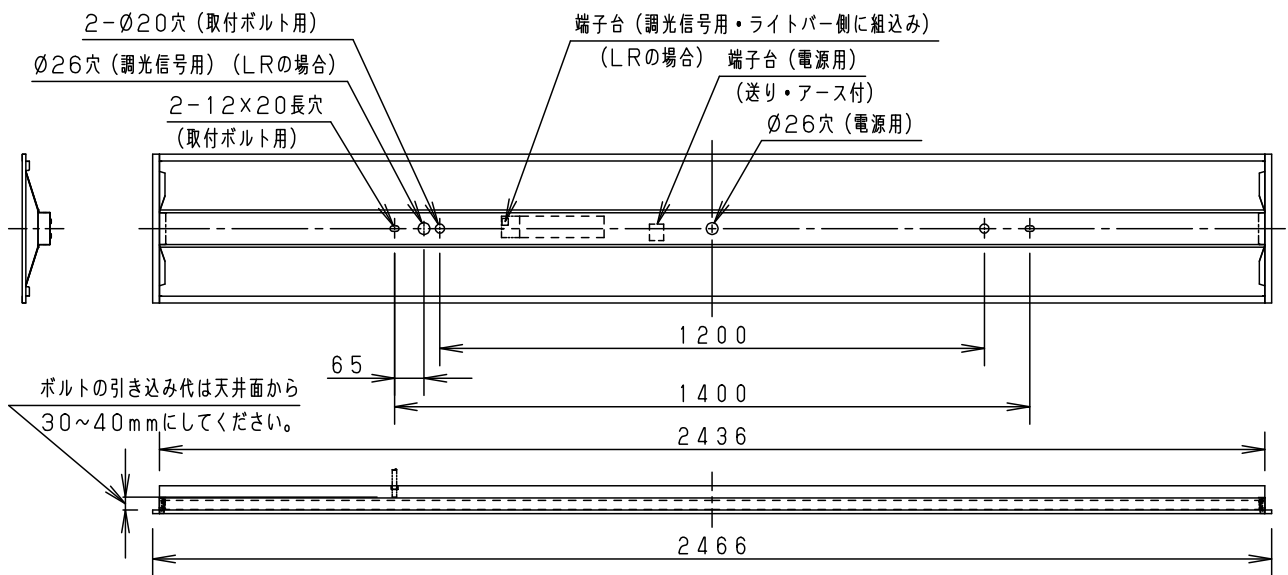

	組合せ品番	本体品番	ライトバー品番	定格値			器具光束・消費電力・消費効率	端子台容量	
				電圧	100V	200V			242V
PiPit調光	埋込XLX860VEVJ RZ9	NNLK82730	NNL8600EVJ RZ9	電圧	0.41A	0.21A	0.18A	5770lm・40.2W・143.5lm/W	14A
調光	埋込XLX860VEVJ LR9		NNL8600EVJ LR9	電流	0.40A	0.20A	0.17A		
非調光	埋込XLX860VEVJ LE9		NNL8600EVJ LE9	電力	40.2W	40.2W	40.2W		

埋込穴寸法：
(単体) 300×2445

ホワイト マンセル1.0G9.6/0.1	5				品名
LED 温白色(3500K)	4				一般タイプ
器具質量 8.1kg (組合せ状態)	3	電源		ライトバーに組込み	明るさ:6400lmタイプ 埋込XLX860VEVJ
特記事項	2	ライトバー	ポリカーボネート	乳白	河野
	1	本体	鋼板(t0.5)	高反射白色粉体塗装	
部番		部品名	材質・素材厚	備考	パナソニック株式会社