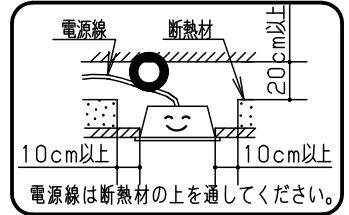

⚠ 注意：商品には寿命があります。詳細はCLX2021HAをご参照ください。

グリーン購入法適合

⚠ 安全に関するご注意

- 一般屋内用器具です。直射日光の当たる場所、湿気の多い場所、振動の強い場所、雨水のかかる場所、風の強い場所、腐食性ガスの発生する場所では使用しないでください。落下・感電・火災の原因となります。
- 器具本体は単独で使用できません。必ずパナソニック製iDシリーズ専用本体とライトバーの組合せでご使用ください。落下・感電・火災の原因となります。
- 断熱材、防音材をかぶせて使用しないでください。火災の原因となります。
- 水平天井埋め込み取付専用器具です。他の取り付けはしないでください。落下の原因となります。
- ライトバーに衝撃を与えないでください。破損した場合、感電・火災の原因となります。

	組合せ品番	本体品番	ライトバー品番	定格値			器具光束・消費電力・消費効率	端子台容量	
				電圧	100V	200V			242V
PiPit調光	埋込XLX860VEVJ RZ9	NNLK82730	NNL8600EVJ RZ9	電圧	0.41A	0.21A	0.18A	5770lm・40.2W・143.5lm/W	14A
調光	埋込XLX860VEVJ LR9		NNL8600EVJ LR9	電流	0.40A	0.20A	0.17A		
非調光	埋込XLX860VEVJ LE9		NNL8600EVJ LE9	電力	40.2W	40.2W	40.2W		

埋込穴寸法：
(単体) 300×2445

ホワイト マンセル1.0G9.6/0.1	5				品名
LED 温白色(3500K)	4				一般タイプ
器具質量 8.1kg (組合せ状態)	3	電源		ライトバーに組込み	明るさ:6400lmタイプ 埋込XLX860VEVJ
特記事項	2	ライトバー	ポリカーボネート	乳白	河野
	1	本体	鋼板(t0.5)	高反射白色粉体塗装	
部番		部品名	材質・素材厚	備考	パナソニック株式会社