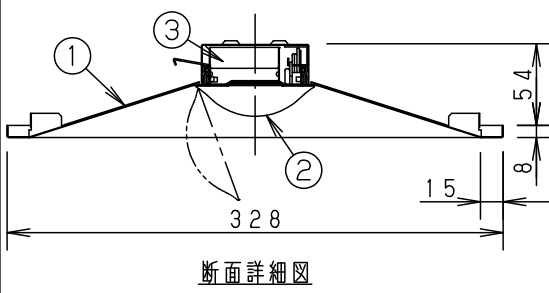

	組合せ品番	本体品番	ライトバー品番	定格値			器具光束・消費電力・消費効率	端子台容量	
				電圧	100V	200V			242V
PiPit調光	埋込XLX860VEVJ RZ9	NNLK82730	NNL8600EVJ RZ9	電圧	0.41A	0.21A	0.18A	5770lm・40.2W・143.5lm/W	14A
調光	埋込XLX860VEVJ LR9		NNL8600EVJ LR9	電流	0.40A	0.20A	0.17A		
非調光	埋込XLX860VEVJ LE9		NNL8600EVJ LE9	電力	40.2W	40.2W	40.2W		

埋込穴寸法：
(単体) 300×2445

ホワイト マンセル1.0G9.6/0.1	5				品名
LED 温白色(3500K)	4				一般タイプ
器具質量 8.1kg (組合せ状態)	3	電源		ライトバーに組込み	明るさ:6400lmタイプ 埋込XLX860VEVJ
特記事項	2	ライトバー	ポリカーボネート	乳白	河野
	1	本体	鋼板(t0.5)	高反射白色粉体塗装	
部番		部品名	材質・素材厚	備考	パナソニック株式会社