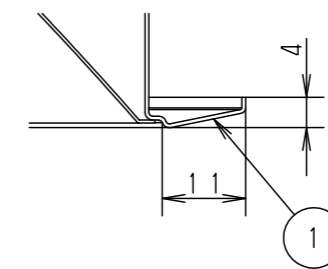

埋込穴寸法
 $\varnothing 100^{+2}_{-0}$

枠部詳細

アース付端子台（送り付）20A以下

取付パネは5～25mmの天井に取付可能です

	組合せ品番	器具品番	LED電源品番	定格電圧	入力電流	消費電力	突入電流
非調光	XND0639SWLE9	NDN28306S	NNK06010NLE9	100V	0.044A	4.2W	6A
				200V	0.025A		
				242V	0.024A		
調光	XND0639SWLG1	NDN28306S	NNK06011NLG1	100V	0.058A	5.3W	-

ホワイト マンセル N9.5	
器具光束	600lm
LED	白色 (4000K Ra85)
配光	拡散タイプ
器具質量	0.6kg (灯具:0.3kg、電源:0.3kg)

特記事項			
7	LED電源ユニット		
6	補助反射板	亜鉛鋼板 (t0.4)	銀色鏡面アクリル塗装
5	LED		
4	レンズ	アクリル	透明
3	反射板	PBT樹脂	ホワイト
2	本体	FM材 (t2.5) (塗装アルミ合金)	白色
1	枠	亜鉛鋼板 (t0.5)	ホワイト半つや消し ポリエステル粉体塗装
部番	部品名	材質・素材厚	備考