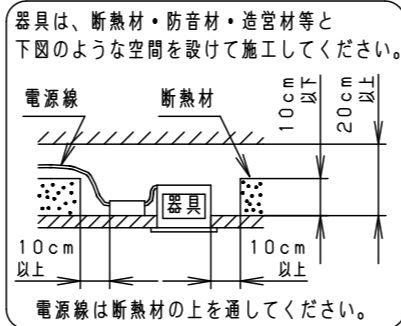

⚠ 注意：商品には寿命があります。詳細はCLX2021HAをご参照ください。

グリーン購入法適合

⚠ 安全に関するご注意

- 一般屋内用器具です。屋外や水気・湿気の多い場所、粉じんの発生する場所、腐食性ガスの発生する場所（例：プールや温浴施設の併設場所、塩素系消毒剤が使用される場所等）では使用しないでください。故障や短寿命、絶縁不良による火災・感電の原因となります。
- 天井埋込み専用器具です。壁取付や天井直付、及び傾斜天井には取り付けしないでください。指定外取付は、火災の原因となります。
- 断熱材、防音材をかぶせて使用しないでください。火災の原因となります。
- 住宅の断熱施工天井には使用できません。
- 口出し線を切断したり、構成部品（コネクタ等）の交換をしないでください。火災・感電及び不点・故障の原因となります。
- LEDを直視しないでください。目の痛みの原因となります。
- 器具と被照射物は30cm以上（近接限度距離）離してください。近接限度距離内に被照射物が近づく恐れのある場所（ドア開閉範囲の上、家具の上、クローゼット・押入れの中等）では使用しないでください。過熱による火災の原因となります。
- 熱がこもるような密閉した空間へは取り付けしないでください。火災及びLED短寿命の原因となります。

(使用上のご注意)

- 必ず器具品番とLED電源品番を組み合わせでご使用ください。
- ロックウール等の柔らかい天井には取り付けしないでください。天井材破損・器具ズレの原因となります。
- 取付パネ部や器具外郭部に障害物のないよう施工してください。障害物があるとずれ落ちなどの原因となります。
- 照射距離が近い時や照射面によって、光ムラが気になる場合があります。予めご了承ください。
- LEDにはバラツキがあるため、同一品番でも商品ごとに発光色、明るさが異なる場合があります。予めご了承ください。
- 適合LED電源ユニット：起動方式LGタイプとの組み合わせにおいて、当社調光器と組み合わせで、約5～100%の調光ができます。調光器との組み合わせについては別紙「XNDLG1-KG*」をご参照ください。
- 突入電流は別表のとおりです。記載があるものは接続するスイッチの容量を確認の上、配線してください。

埋込穴寸法
 $\varnothing 100^{+2}_{-0}$

枠部詳細

アース付端子台（送り付）20A以下

取付パネは5～25mmの天井に取付可能です

	組合せ品番	器具品番	LED電源品番	定格電圧	入力電流	消費電力	突入電流
非調光	XND0639SWLE9	NDN28306S	NNK06010NLE9	100V	0.044A	4.2W	6A
				200V	0.025A		
				242V	0.024A		
調光	XND0639SWLG1	NDN28306S	NNK06011NLG1	100V	0.058A	5.3W	-

ホワイト マンセル N9.5	
器具光束	600lm
LED	白色 (4000K Ra85)
配光	拡散タイプ
器具質量	0.6kg (灯具:0.3kg、電源:0.3kg)

特記事項			
7	LED電源ユニット		
6	補助反射板	亜鉛鋼板 (t0.4)	銀色鏡面アクリル塗装
5	LED		
4	レンズ	アクリル	透明
3	反射板	PBT樹脂	ホワイト
2	本体	FM材 (t2.5) (塗装アルミ合金)	白色
1	枠	亜鉛鋼板 (t0.5)	ホワイト半つや消し ポリエステル粉体塗装
部番	部品名	材質・素材厚	備考