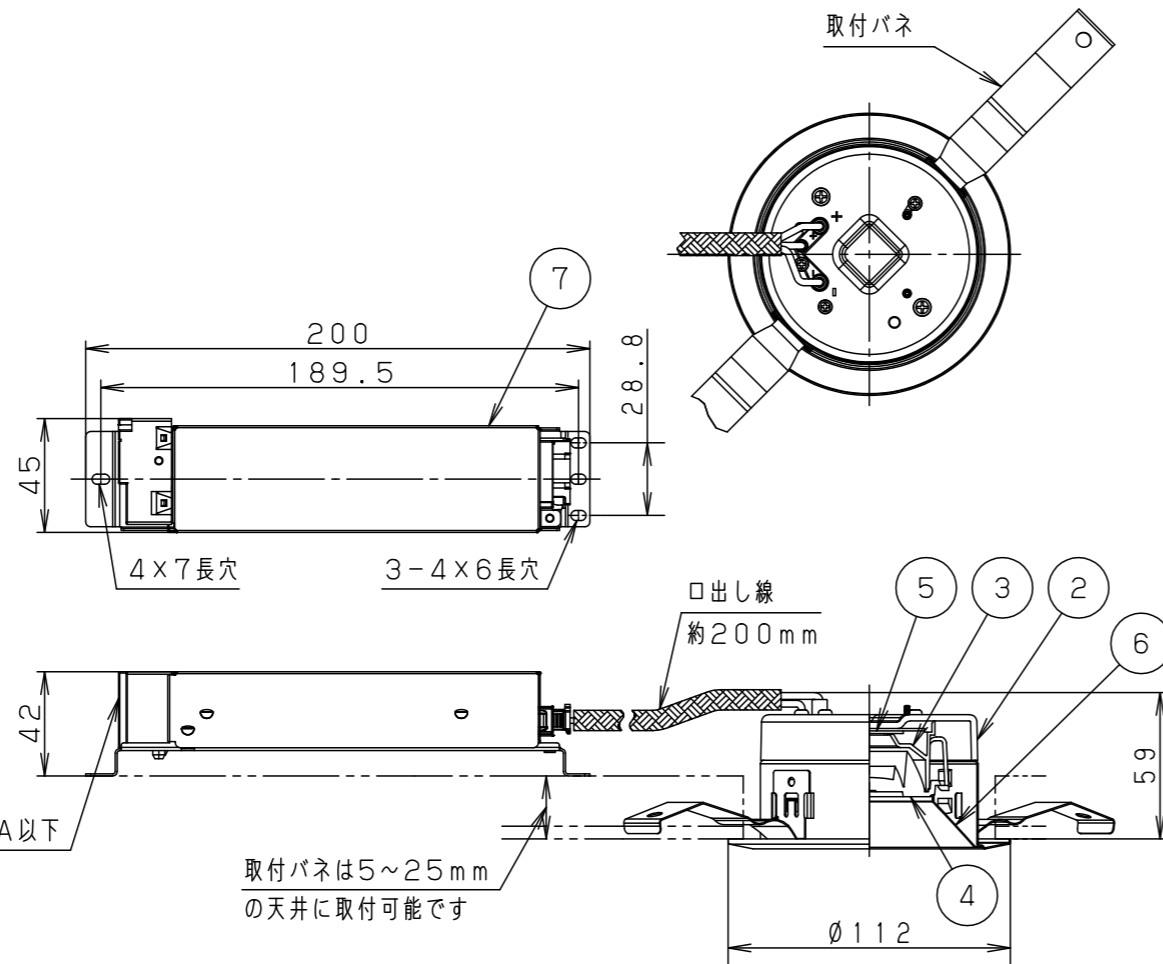

(使用上のご注意)

- 必ず器具品番とLED電源品番を組み合わせでご使用ください。
- ロックウール等の柔らかい天井には取り付けしないでください。天井材破損・器具ズレの原因となります。
- 取付パネ部や器具外郭部に障害物のないよう施工してください。障害物があるとずれ落ちなどの原因となります。
- 照射距離が近い時や照射面によって、光ムラが気になる場合があります。予めご了承ください。
- LEDにはバラツキがあるため、同一品番でも商品ごとに発光色、明るさが異なる場合があります。予めご了承ください。
- 適合LED電源ユニット：起動方式LGタイプとの組み合わせにおいて、当社調光器と組み合わせで、約5～100%の調光ができます。調光器との組み合わせについては別紙「XNDLG1-KG*」をご参照ください。
- 突入電流は別表のとおりです。記載があるものは接続するスイッチの容量を確認の上、配線してください。

埋込穴寸法
 $\varnothing 100^{+2}_{-0}$

枠部詳細

アース付端子台（送り付）20A以下

取付パネは5～25mmの天井に取付可能です

	組合せ品番	器具品番	LED電源品番	定格電圧	入力電流	消費電力	突入電流
非調光	XND0639SWLE9	NDN28306S	NNK06010NLE9	100V	0.044A	4.2W	6A
				200V	0.025A		
				242V	0.024A		
調光	XND0639SWLG1	NDN28306S	NNK06011NLG1	100V	0.058A	5.3W	-

ホワイト マンセル N9.5	
器具光束	600lm
LED	白色 (4000K Ra85)
配光	拡散タイプ
器具質量	0.6kg (灯具:0.3kg、電源:0.3kg)

特記事項			
7	LED電源ユニット		
6	補助反射板	亜鉛鋼板 (t0.4)	銀色鏡面アクリル塗装
5	LED		
4	レンズ	アクリル	透明
3	反射板	PBT樹脂	ホワイト
2	本体	FM材 (t2.5) (塗装アルミ合金)	白色
1	枠	亜鉛鋼板 (t0.5)	ホワイト半つや消し ポリエステル粉体塗装
部番	部品名	材質・素材厚	備考

品名	ダウンライト XND0639SW		
図番	XND0639SW-K	鶴平堀	田岡
単位：mm	第三角法		

パナソニック株式会社