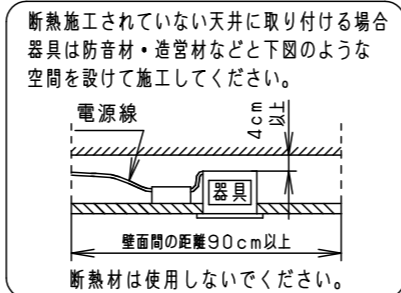

⚠ 注意：商品には寿命があります。詳細はCLX2021HAをご参照ください。

グリーン購入法適合

⚠ 安全に関するご注意

- 一般屋内用器具です。屋外や水気・湿気の多い場所、粉じんの発生する場所、腐食性ガスの発生する場所（例：プールや温浴施設の併設場所、塩素系消毒剤が使用される場所等）では使用しないでください。故障や短寿命、絶縁不良による火災・感電の原因となります。
- 天井埋込み専用器具です。壁取付や天井直付、及び傾斜天井には取り付けしないでください。指定外取付は、火災の原因となります。
- 断熱材、防音材をかぶせて使用しないでください。火災の原因となります。
- 住宅の断熱施工天井には使用できません。
- 口出し線を切断したり、構成部品（コネクタ等）の交換をしないでください。火災・感電及び不点・故障の原因となります。
- LEDを直視しないでください。目の痛みの原因となります。
- 器具と被照射物は30cm以上（近接限度距離）離してください。近接限度距離内に被照射物が近づく恐れのある場所（ドア開閉範囲の上、家具の上、クローゼット・押入れの中等）では使用しないでください。過熱による火災の原因となります。
- 熱がこもるような密閉した空間へは取り付けしないでください。火災及びLED短寿命の原因となります。

ホワイト マンセル N9.5	
器具光束	600lm
LED	白色 (4000K Ra85)
配光	拡散タイプ
器具質量	0.6kg (灯具:0.3kg、電源:0.3kg)

特記事項			
7	LED電源ユニット		
6	補助反射板	亜鉛鋼板 (t0.4)	銀色鏡面アクリル塗装
5	LED		
4	レンズ	アクリル	透明
3	反射板	PBT樹脂	ホワイト
2	本体	FM材 (t2.5) (塗装アルミ合金)	白色
1	枠	亜鉛鋼板 (t0.5)	ホワイト半つや消し ポリエステル粉体塗装
部番	部品名	材質・素材厚	備考