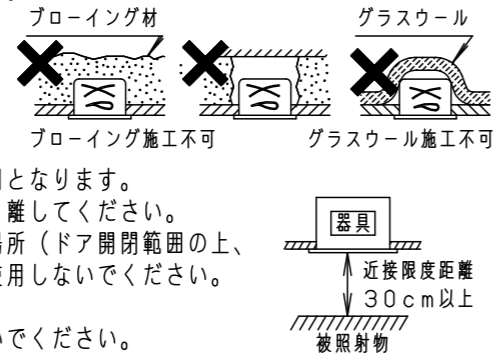

⚠ 注意：商品には寿命があります。詳細はCLX2021HAをご参照ください。

グリーン購入法適合

⚠ 安全に関するご注意

- 一般屋内用器具です。屋外や水気・湿気の多い場所、粉じんの発生する場所、腐食性ガスの発生する場所（例：プールや温浴施設の併設場所、塩素系消毒剤が使用される場所等）では使用しないでください。故障や短寿命、絶縁不良による火災・感電の原因となります。
- 天井埋込み専用器具です。壁取付や天井直付、及び傾斜天井には取り付けしないでください。指定外取付は、火災の原因となります。
- 断熱材、防音材をかぶせて使用しないでください。火災の原因となります。
- 住宅の断熱施工天井には使用できません。
- 口出し線を切断したり、構成部品（コネクタ等）の交換をしないでください。火災・感電及び不点・故障の原因となります。
- LEDを直視しないでください。目の痛みの原因となります。
- 器具と被照射物は30cm以上（近接限度距離）離してください。近接限度距離内に被照射物が近づく恐れのある場所（ドア開閉範囲の上、家具の上、クローゼット・押入れの中等）では使用しないでください。過熱による火災の原因となります。
- 熱がこもるような密閉した空間へは取り付けしないでください。火災及びLED短寿命の原因となります。

(使用上のご注意)

- 必ず器具品番とLED電源品番を組み合わせでご使用ください。
- ロックウール等の柔らかい天井には取り付けしないでください。天井材破損・器具ズレの原因となります。
- 取付パネ部や器具外郭部に障害物のないよう施工してください。障害物があるとずれ落ちなどの原因となります。
- 照射距離が近い時や照射面によって、光ムラが気になる場合があります。予めご了承ください。
- LEDにはバラツキがあるため、同一品番でも商品ごとに発光色、明るさが異なる場合があります。予めご了承ください。
- 適合LED電源ユニット：起動方式LGタイプとの組み合わせにおいて、当社調光器と組み合わせで、約5～100%の調光ができます。調光器との組み合わせについては別紙「XNDLG1-KG*」をご参照ください。
- 突入電流は別表のとおりです。記載があるものは接続するスイッチの容量を確認の上、配線してください。