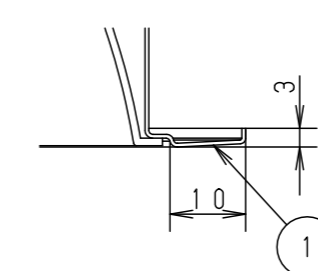

(使用上のご注意)

- 必ず器具品番とLED電源品番を組み合わせでご使用ください。
- ロックウール等の柔らかい天井には取り付けしないでください。天井材破損・器具ズレの原因となります。
- 取付パネ部や器具外郭部に障害物のないよう施工してください。障害物があるとずれ落ちなどの原因となります。
- 照射距離が近い時や照射面によって、光ムラが気になる場合があります。予めご了承ください。
- LEDにはバラツキがあるため、同一品番でも商品ごとに発光色、明るさが異なる場合があります。予めご了承ください。
- 適合LED電源ユニット：起動方式RYタイプとの組み合わせにおいて、当社コントローラと組み合わせ、約5~100%の調光ができます。コントローラとの組み合わせ、設置条件については別紙「XNDRY9-KG*」をご参照ください。
- 突入電流は6Aです。接続するスイッチの容量を確認の上、配線してください。

埋込穴寸法
 $\varnothing 100^{+2}_{-0}$

枠部詳細

器具品番	LED電源品番	定格電圧	入力電流	消費電力
NDN28312W	NNK16001NRY9	100V	0.131A	12.9W
		200V	0.068A	
		242V	0.058A	

ホワイト マンセル N9.5			
器具光束	1565lm		
LED	温白色 (3500K Ra85)		
配光	広角タイプ		
器具質量	0.8kg (灯具:0.3kg、電源:0.5kg)		
特記事項			
7	LED電源ユニット		
6	補助反射板	アルミ板 (t1.0)	ホワイト半つや消し ポリエステル粉体塗装
5	LED		
4	レンズ	アクリル	透明
3	反射板	PBT樹脂	ホワイト
2	本体	FM材 (t2.5) (塗装アルミ合金)	白色
1	枠	亜鉛鋼板 (t0.5)	ホワイト半つや消し ポリエステル粉体塗装
部品番	部品名	材質・素材厚	備考
品名 ダウンライト XND1536WVRY9			
XND1536WVRY9-K		鶴平堀 田岡	
単位: mm		第三角法	
パナソニック株式会社			