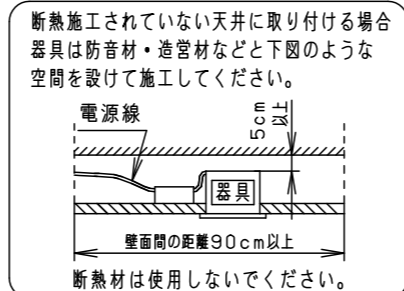

⚠ 注意：商品には寿命があります。詳細はCLX2021HAをご参照ください。

グリーン購入法適合

⚠ 安全に関するご注意

- 一般屋内用器具です。屋外や水気・湿気の多い場所、粉じんの発生する場所、腐食性ガスの発生する場所（例：プールや温浴施設の併設場所、塩素系消毒剤が使用される場所等）では使用しないでください。故障や短寿命、絶縁不良による火災・感電の原因となります。
- 天井埋込み専用器具です。壁取付や天井直付、及び傾斜天井には取り付けしないでください。指定外取付は、火災の原因となります。
- 断熱材、防音材をかぶせて使用しないでください。火災の原因となります。
- 住宅の断熱施工天井には使用できません。
- 口出し線を切断したり、構成部品（コネクタ等）の交換をしないでください。火災・感電及び不点・故障の原因となります。
- LEDを直視しないでください。目の痛みの原因となります。
- 器具と被照射物は30cm以上（近接限度距離）離してください。近接限度距離内に被照射物が近づく恐れのある場所（ドア開閉範囲の上、家具の上、クローゼット・押入れの中等）では使用しないでください。過熱による火災の原因となります。
- 熱がこもるような密閉した空間へは取り付けしないでください。火災及びLED短寿命の原因となります。

(使用上のご注意)

- 必ず器具品番とLED電源品番を組み合わせでご使用ください。
- ロックウール等の柔らかい天井には取り付けしないでください。天井材破損・器具ズレの原因となります。
- 取付パネ部や器具外郭部に障害物のないよう施工してください。障害物があるとずれ落ちなどの原因となります。
- 照射距離が近い時や照射面によって、光ムラが気になる場合があります。予めご了承ください。
- LEDにはバラツキがあるため、同一品番でも商品ごとに発光色、明るさが異なる場合があります。予めご了承ください。
- 適合LED電源ユニット：起動方式RYタイプとの組み合わせにおいて、当社コントローラと組み合わせ、約5~100%の調光ができます。コントローラとの組み合わせ、設置条件については別紙「XNDRY9-KG*」をご参照ください。
- 突入電流は6Aです。接続するスイッチの容量を確認の上、配線してください。

埋込穴寸法
 $\varnothing 100^{+2}_{-0}$

枠部詳細

器具品番	LED電源品番	定格電圧	入力電流	消費電力
NDN28312W	NNK16001NRY9	100V	0.131A	12.9W
		200V	0.068A	
		242V	0.058A	

ホワイト マンセル N9.5			
器具光束	1565lm		
LED	温白色 (3500K Ra85)		
配光	広角タイプ		
器具質量	0.8kg (灯具:0.3kg、電源:0.5kg)		
特記事項			
7	LED電源ユニット		
6	補助反射板	アルミ板 (t1.0)	ホワイト半つや消し ポリエステル粉体塗装
5	LED		
4	レンズ	アクリル	透明
3	反射板	PBT樹脂	ホワイト
2	本体	FM材 (t2.5) (塗装アルミ合金)	白色
1	枠	亜鉛鋼板 (t0.5)	ホワイト半つや消し ポリエステル粉体塗装
部品番	部品名	材質・素材厚	備考
品名 ダウンライト XND1536WVRY9			
XND1536WVRY9-K		鶴平堀 田岡	
単位: mm		第三角法	
パナソニック株式会社			