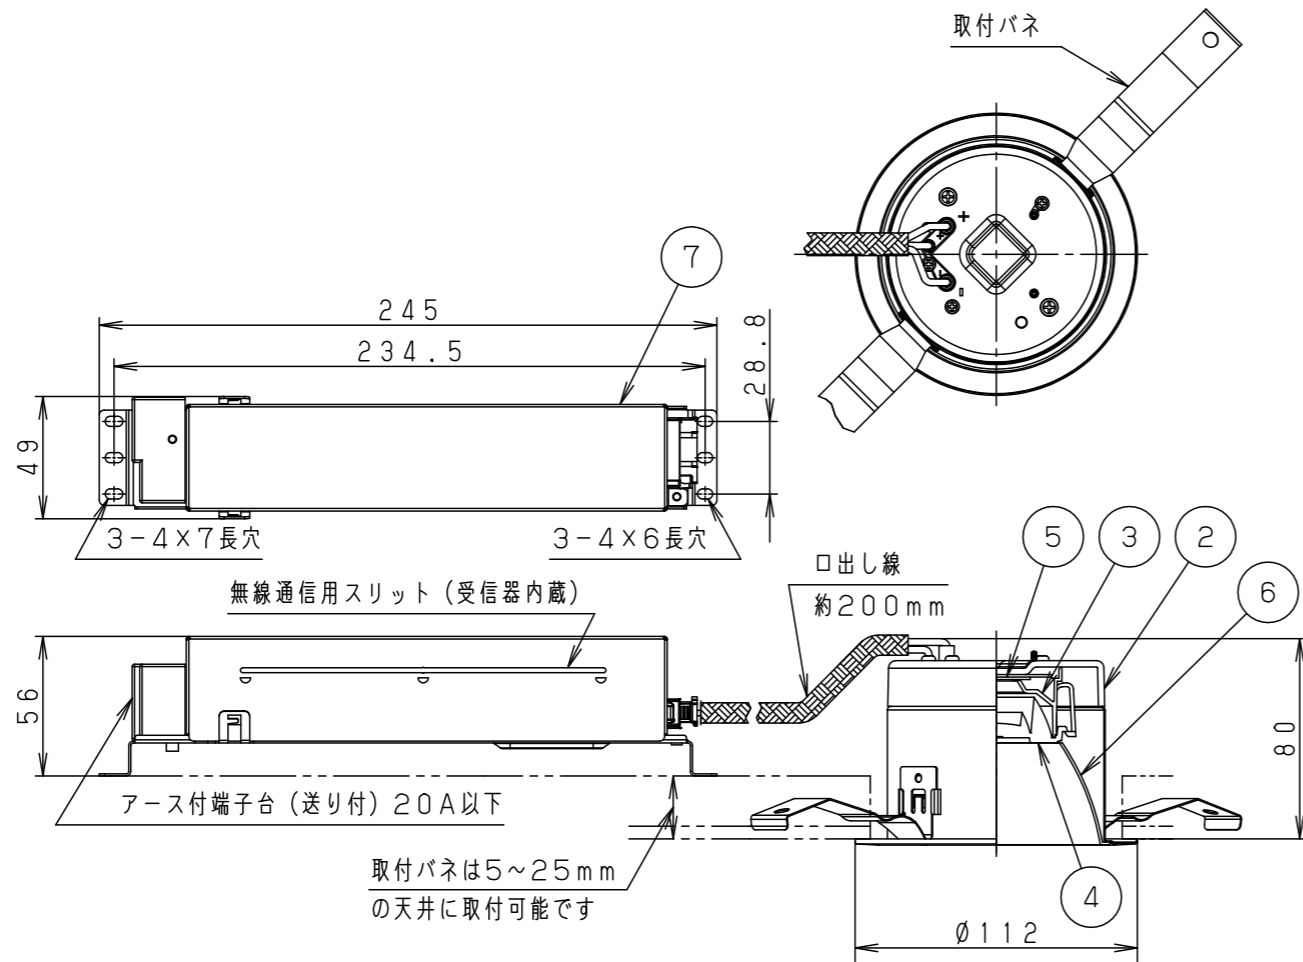

⚠ 注意：商品には寿命があります。詳細はCLX2021HAをご参照ください。

グリーン購入法適合

⚠ 安全に関するご注意

- 一般屋内用器具です。屋外や水気・湿気の多い場所、粉じんの発生する場所、腐食性ガスの発生する場所（例：プールや温浴施設の併設場所、塩素系消毒剤が使用される場所等）では使用しないでください。故障や短寿命、絶縁不良による火災・感電の原因となります。
- 天井埋込み専用器具です。壁取付や天井直付、及び傾斜天井には取り付けしないでください。指定外取付は、火災の原因となります。
- 断熱材、防音材をかぶせて使用しないでください。火災の原因となります。
- 住宅の断熱施工天井には使用できません。
- 口出し線を切断したり、構成部品（コネクタ等）の交換をしないでください。火災・感電及び不点・故障の原因となります。
- LEDを直視しないでください。目の痛みの原因となります。
- 器具と被照射物は30cm以上（近接限度距離）離してください。近接限度距離内に被照射物が近づく恐れのある場所（ドア開閉範囲の上、家具の上、クローゼット・押入れの中等）では使用しないでください。過熱による火災の原因となります。
- 熱がこもるような密閉した空間へは取り付けしないでください。火災及びLED短寿命の原因となります。

(使用上のご注意)

- 必ず器具品番とLED電源品番を組み合わせでご使用ください。
- ロックウール等の柔らかい天井には取り付けしないでください。天井材破損・器具ズレの原因となります。
- 取付パネ部や器具外郭部に障害物のないよう施工してください。障害物があるとずれ落ちなどの原因となります。
- 照射距離が近い時や照射面によって、光ムラが気になる場合があります。予めご了承ください。
- LEDにはバラツキがあるため、同一品番でも商品ごとに発光色、明るさが異なる場合があります。予めご了承ください。
- 適合LED電源ユニット：起動方式RYタイプとの組み合わせにおいて、当社コントローラと組み合わせ、約5~100%の調光ができます。コントローラとの組み合わせ、設置条件については別紙「XNDRY9-KG*」をご参照ください。
- 突入電流は6Aです。接続するスイッチの容量を確認の上、配線してください。

埋込穴寸法
 $\varnothing 100^{+2}_{-0}$

枠部詳細

器具品番	LED電源品番	定格電圧	入力電流	消費電力
NDN28312W	NNK16001NRY9	100V	0.131A	12.9W
		200V	0.068A	
		242V	0.058A	

ホワイト マンセル N9.5			
器具光束	1565lm		
LED	温白色 (3500K Ra85)		
配光	広角タイプ		
器具質量	0.8kg (灯具:0.3kg、電源:0.5kg)		
特記事項			
7	LED電源ユニット		
6	補助反射板	アルミ板 (t1.0)	ホワイト半つや消し ポリエステル粉体塗装
5	LED		
4	レンズ	アクリル	透明
3	反射板	PBT樹脂	ホワイト
2	本体	FM材 (t2.5) (塗装アルミ合金)	白色
1	枠	亜鉛鋼板 (t0.5)	ホワイト半つや消し ポリエステル粉体塗装
部品番	部品名	材質・素材厚	備考
品名 ダウンライト XND1536WVRY9			
XND1536WVRY9-K		鶴平堀 田岡	
単位: mm		第三角法	
パナソニック株式会社			