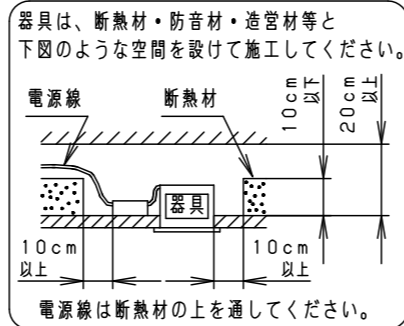

⚠ 注意：商品には寿命があります。詳細はCLX2021HAをご参照ください。

グリーン購入法適合

⚠ 安全に関するご注意

- 一般屋内用器具です。屋外や水気・湿気の多い場所、粉じんの発生する場所、腐食性ガスの発生する場所（例：プールや温浴施設の併設場所、塩素系消毒剤が使用される場所等）では使用しないでください。故障や短寿命、絶縁不良による火災・感電の原因となります。
- 天井埋込み専用器具です。壁取付や天井直付、及び傾斜天井には取り付けしないでください。指定外取付は、火災の原因となります。
- 断熱材、防音材をかぶせて使用しないでください。火災の原因となります。
- 住宅の断熱施工天井には使用できません。
- 口出し線を切断したり、構成部品（コネクタ等）の交換をしないでください。火災・感電及び不点・故障の原因となります。
- LEDを直視しないでください。目の痛みの原因となります。
- 器具と被照射物は30cm以上（近接限度距離）離してください。近接限度距離内に被照射物が近づく恐れのある場所（ドア開閉範囲の上、家具の上、クローゼット・押入れの中等）では使用しないでください。過熱による火災の原因となります。
- 熱がこもるような密閉した空間へは取り付けしないでください。火災及びLED短寿命の原因となります。

(使用上のご注意)

- 必ず器具品番とLED電源品番を組み合わせでご使用ください。
- ロックウール等の柔らかい天井には取り付けしないでください。天井材破損・器具ズレの原因となります。
- 取付パネ部や器具外郭部に障害物のないよう施工してください。障害物があるとずれ落ちなどの原因となります。
- 照射距離が近い時や照射面によって、光ムラが気になる場合があります。予めご了承ください。
- LEDにはバラツキがあるため、同一品番でも商品ごとに発光色、明るさが異なる場合があります。予めご了承ください。
- 適合LED電源ユニット：起動方式RYタイプとの組み合わせにおいて、当社コントローラと組み合わせ、約5~100%の調光ができます。コントローラとの組み合わせ、設置条件については別紙「XNDRY9-KG*」をご参照ください。
- 突入電流は6Aです。接続するスイッチの容量を確認の上、配線してください。

埋込穴寸法
 $\varnothing 100^{+2}_{-0}$

枠部詳細

器具品番	LED電源品番	定格電圧	入力電流	消費電力
NDN28312W	NNK16001NRY9	100V	0.131A	12.9W
		200V	0.068A	
		242V	0.058A	

ホワイト マンセル N9.5			
器具光束	1565lm		
LED	温白色 (3500K Ra85)		
配光	広角タイプ		
器具質量	0.8kg (灯具:0.3kg、電源:0.5kg)		
特記事項			
7	LED電源ユニット		
6	補助反射板	アルミ板 (t1.0)	ホワイト半つや消し ポリエステル粉体塗装
5	LED		
4	レンズ	アクリル	透明
3	反射板	PBT樹脂	ホワイト
2	本体	FM材 (t2.5) (塗装アルミ合金)	白色
1	枠	亜鉛鋼板 (t0.5)	ホワイト半つや消し ポリエステル粉体塗装
部品番	部品名	材質・素材厚	備考
品名 ダウンライト XND1536WVRY9			
XND1536WVRY9-K		鶴平堀 田岡	
単位: mm		第三角法	
パナソニック株式会社			