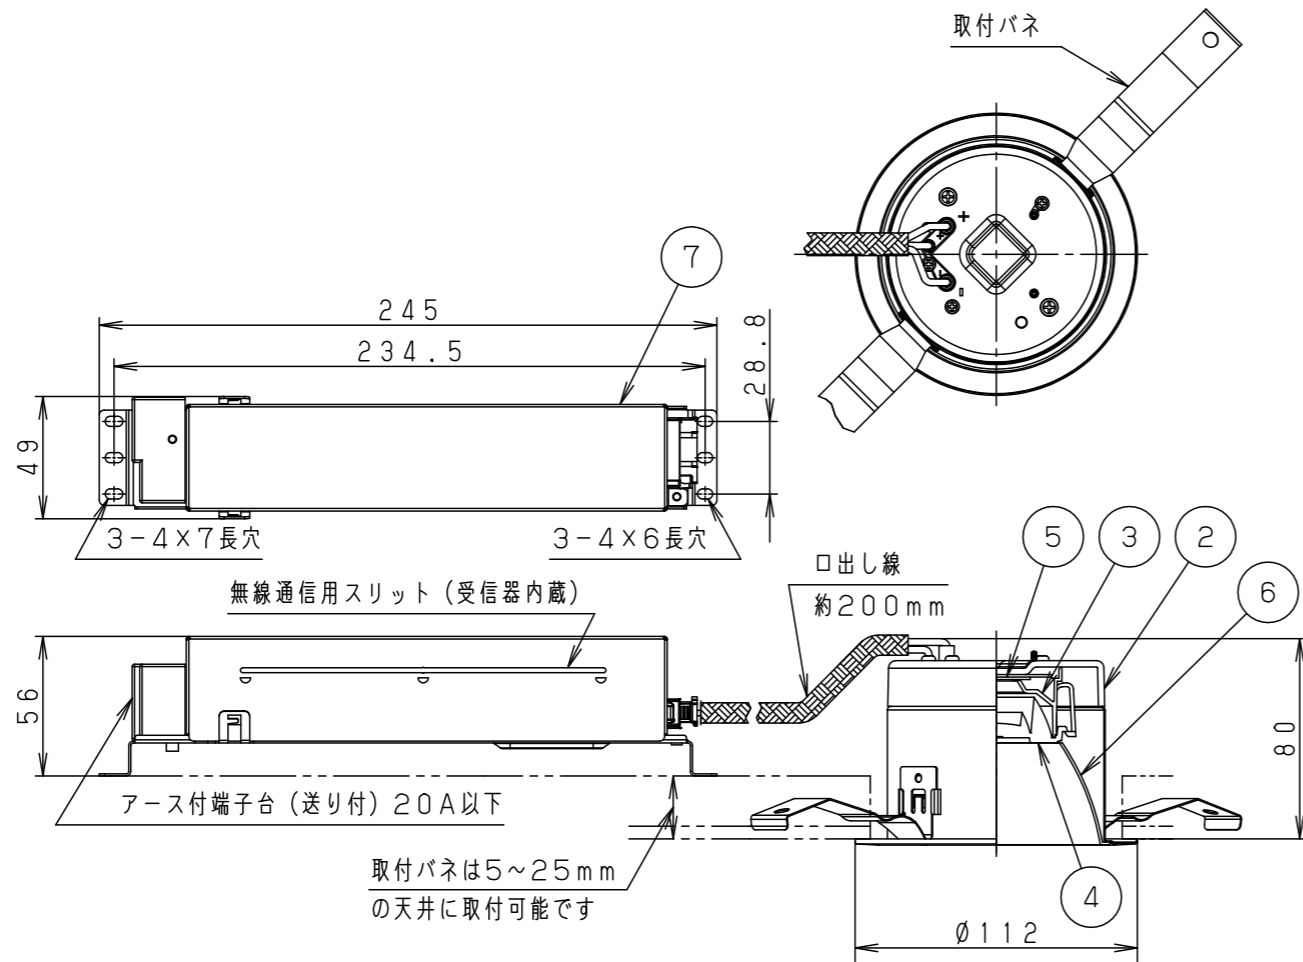

⚠ 注意：商品には寿命があります。詳細はCLX2021HAをご参照ください。

グリーン購入法適合

⚠ 安全に関するご注意

- 一般屋内用器具です。屋外や水気・湿気の多い場所、粉じんの発生する場所、腐食性ガスの発生する場所（例：プールや温浴施設の併設場所、塩素系消毒剤が使用される場所等）では使用しないでください。故障や短寿命、絶縁不良による火災・感電の原因となります。
- 天井埋込み専用器具です。壁取付や天井直付、及び傾斜天井には取り付けしないでください。指定外取付は、火災の原因となります。
- 断熱材、防音材をかぶせて使用しないでください。火災の原因となります。
- 住宅の断熱施工天井には使用できません。
- 口出し線を切断したり、構成部品（コネクタ等）の交換をしないでください。火災・感電及び不点・故障の原因となります。
- LEDを直視しないでください。目の痛みの原因となります。
- 器具と被照射物は30cm以上（近接限度距離）離してください。近接限度距離内に被照射物が近づく恐れのある場所（ドア開閉範囲の上、家具の上、クローゼット・押入れの中等）では使用しないでください。過熱による火災の原因となります。
- 熱がこもるような密閉した空間へは取り付けしないでください。火災及びLED短寿命の原因となります。

(使用上のご注意)

- 必ず器具品番とLED電源品番を組み合わせでご使用ください。
- ロックウール等の柔らかい天井には取り付けしないでください。天井材破損・器具ズレの原因となります。
- 取付パネ部や器具外郭部に障害物のないよう施工してください。障害物があるとずれ落ちなどの原因となります。
- 照射距離が近い時や照射面によって、光ムラが気になる場合があります。予めご了承ください。
- LEDにはバラツキがあるため、同一品番でも商品ごとに発光色、明るさが異なる場合があります。予めご了承ください。
- 適合LED電源ユニット：起動方式RYタイプとの組み合わせにおいて、当社コントローラと組み合わせ、約5~100%の調光ができます。コントローラとの組み合わせ、設置条件については別紙「XNDRY9-KG*」をご参照ください。
- 突入電流は6Aです。接続するスイッチの容量を確認の上、配線してください。

埋込穴寸法
 $\varnothing 100^{+2}_{-0}$

枠部詳細

器具品番	LED電源品番	定格電圧	入力電流	消費電力
NDN28314W	NNK16001NRY9	100V	0.131A	12.9W
		200V	0.068A	
		242V	0.058A	

ホワイト マンセル N9.5			
器具光束	1435lm		
LED	電球色 (2700K Ra85)		
配光	広角タイプ		
器具質量	0.8kg (灯具:0.3kg、電源:0.5kg)		
特記事項			
7	LED電源ユニット		
6	補助反射板	アルミ板 (t1.0)	ホワイト半つや消し ポリエステル粉体塗装
5	LED		
4	レンズ	アクリル	透明
3	反射板	PBT樹脂	ホワイト
2	本体	FM材 (t2.5) (塗装アルミ合金)	白色
1	枠	亜鉛鋼板 (t0.5)	ホワイト半つや消し ポリエステル粉体塗装
部品番	部品名	材質・素材厚	備考
ダウナライト			
XND1536WYRY9			
XND1536WYRY9-K		鶴平堀	
単位: mm		第三角法	
パナソニック株式会社			