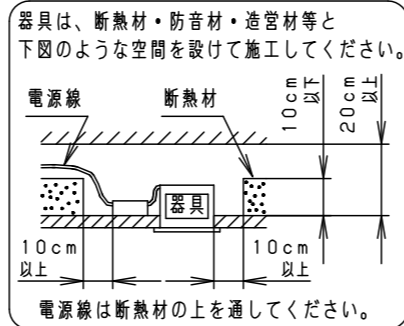

⚠ 注意：商品には寿命があります。詳細はCLX2021HAをご参照ください。

グリーン購入法適合

⚠ 安全に関するご注意

- 一般屋内用器具です。屋外や水気・湿気の多い場所、粉じんの発生する場所、腐食性ガスの発生する場所（例：プールや温浴施設の併設場所、塩素系消毒剤が使用される場所等）では使用しないでください。故障や短寿命、絶縁不良による火災・感電の原因となります。
- 天井埋込み専用器具です。壁取付や天井直付、及び傾斜天井には取り付けしないでください。指定外取付は、火災の原因となります。
- 断熱材、防音材をかぶせて使用しないでください。火災の原因となります。
- 住宅の断熱施工天井には使用できません。
- 口出し線を切断したり、構成部品（コネクタ等）の交換をしないでください。火災・感電及び不点・故障の原因となります。
- LEDを直視しないでください。目の痛みの原因となります。
- 器具と被照射物は30cm以上（近接限度距離）離してください。近接限度距離内に被照射物が近づく恐れのある場所（ドア開閉範囲の上、家具の上、クローゼット・押入れの中等）では使用しないでください。過熱による火災の原因となります。
- 熱がこもるような密閉した空間へは取り付けしないでください。火災及びLED短寿命の原因となります。

(使用上のご注意)

- 必ず器具品番とLED電源品番を組み合わせでご使用ください。
- ロックウール等の柔らかい天井には取り付けしないでください。天井材破損・器具ズレの原因となります。
- 取付パネ部や器具外郭部に障害物のないよう施工してください。障害物があるとずれ落ちなどの原因となります。
- 照射距離が近い時や照射面によって、光ムラが気になる場合があります。予めご了承ください。
- LEDにはバラツキがあるため、同一品番でも商品ごとに発光色、明るさが異なる場合があります。予めご了承ください。
- 適合LED電源ユニット：起動方式RYタイプとの組み合わせにおいて、当社コントローラと組み合わせ、約5~100%の調光ができます。コントローラとの組み合わせ、設置条件については別紙「XNDRY9-KG*」をご参照ください。
- 突入電流は6Aです。接続するスイッチの容量を確認の上、配線してください。

埋込穴寸法
 $\varnothing 100^{+2}_{-0}$

枠部詳細

器具品番	LED電源品番	定格電圧	入力電流	消費電力
NDN28314W	NNK16001NRY9	100V	0.131A	12.9W
		200V	0.068A	
		242V	0.058A	

ホワイト マンセル N9.5			
器具光束	1435lm		
LED	電球色 (2700K Ra85)		
配光	広角タイプ		
器具質量	0.8kg (灯具:0.3kg、電源:0.5kg)		
特記事項			
7	LED電源ユニット		
6	補助反射板	アルミ板 (t1.0)	ホワイト半つや消し ポリエステル粉体塗装
5	LED		
4	レンズ	アクリル	透明
3	反射板	PBT樹脂	ホワイト
2	本体	FM材 (t2.5) (塗装アルミ合金)	白色
1	枠	亜鉛鋼板 (t0.5)	ホワイト半つや消し ポリエステル粉体塗装
部品番	部品名	材質・素材厚	備考
ダウナライト			
XND1536WYRY9			
XND1536WYRY9-K		鶴平堀	
単位: mm		第三角法	
パナソニック株式会社			