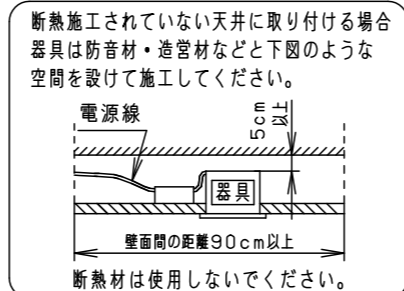

⚠ 注意：商品には寿命があります。詳細はCLX2021HAをご参照ください。

グリーン購入法適合

⚠ 安全に関するご注意

- 一般屋内用器具です。屋外や水気・湿気の多い場所、粉じんの発生する場所、腐食性ガスの発生する場所（例：プールや温浴施設の併設場所、塩素系消毒剤が使用される場所等）では使用しないでください。故障や短寿命、絶縁不良による火災・感電の原因となります。
- 天井埋込み専用器具です。壁取付や天井直付、及び傾斜天井には取り付けしないでください。指定外取付は、火災の原因となります。
- 断熱材、防音材をかぶせて使用しないでください。火災の原因となります。
- 住宅の断熱施工天井には使用できません。
- 口出し線を切断したり、構成部品（コネクタ等）の交換をしないでください。火災・感電及び不点・故障の原因となります。
- LEDを直視しないでください。目の痛みの原因となります。
- 器具と被照射物は30cm以上（近接限度距離）離してください。近接限度距離内に被照射物が近づく恐れのある場所（ドア開閉範囲の上、家具の上、クローゼット・押入れの中等）では使用しないでください。過熱による火災の原因となります。
- 熱がこもるような密閉した空間へは取り付けしないでください。火災及びLED短寿命の原因となります。

(使用上のご注意)

- 必ず器具品番とLED電源品番を組み合わせでご使用ください。
- ロックウール等の柔らかい天井には取り付けしないでください。天井材破損・器具ズレの原因となります。
- 取付パネ部や器具外郭部に障害物のないよう施工してください。障害物があるとずれ落ちなどの原因となります。
- 照射距離が近い時や照射面によって、光ムラが気になる場合があります。予めご了承ください。
- LEDにはバラツキがあるため、同一品番でも商品ごとに発光色、明るさが異なる場合があります。予めご了承ください。
- 適合LED電源ユニット：起動方式RYタイプとの組み合わせにおいて、当社コントローラと組み合わせ、約5~100%の調光ができます。コントローラとの組み合わせ、設置条件については別紙「XNDRY9-KG*」をご参照ください。
- 突入電流は6Aです。接続するスイッチの容量を確認の上、配線してください。

埋込穴寸法
 $\varnothing 100^{+2}_{-0}$

枠部詳細

器具品番	LED電源品番	定格電圧	入力電流	消費電力
NDN28314W	NNK16001NRY9	100V	0.131A	12.9W
		200V	0.068A	
		242V	0.058A	

ホワイト マンセル N9.5			
器具光束	1435lm		
LED	電球色 (2700K Ra85)		
配光	広角タイプ		
器具質量	0.8kg (灯具:0.3kg、電源:0.5kg)		
特記事項			
7	LED電源ユニット		
6	補助反射板	アルミ板 (t1.0)	ホワイト半つや消し ポリエステル粉体塗装
5	LED		
4	レンズ	アクリル	透明
3	反射板	PBT樹脂	ホワイト
2	本体	FM材 (t2.5) (塗装アルミ合金)	白色
1	枠	亜鉛鋼板 (t0.5)	ホワイト半つや消し ポリエステル粉体塗装
部品番	部品名	材質・素材厚	備考
ダウナライト			
XND1536WYRY9			
XND1536WYRY9-K		鶴平堀	
単位: mm		第三角法	
パナソニック株式会社			