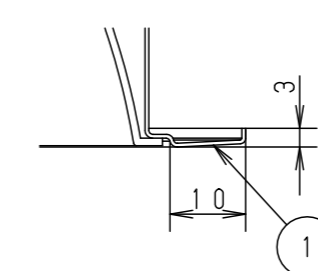

(使用上のご注意)

- 必ず器具品番とLED電源品番を組み合わせでご使用ください。
- ロックウール等の柔らかい天井には取り付けしないでください。天井材破損・器具ズレの原因となります。
- 取付パネ部や器具外郭部に障害物のないよう施工してください。障害物があるとずれ落ちなどの原因となります。
- 照射距離が近い時や照射面によって、光ムラが気になる場合があります。予めご了承ください。
- LEDにはバラツキがあるため、同一品番でも商品ごとに発光色、明るさが異なる場合があります。予めご了承ください。
- 適合LED電源ユニット：起動方式RYタイプとの組み合わせにおいて、当社コントローラと組み合わせ、約5~100%の調光ができます。コントローラとの組み合わせ、設置条件については別紙「XNDRY9-KG*」をご参照ください。
- 突入電流は6Aです。接続するスイッチの容量を確認の上、配線してください。

埋込穴寸法
 $\varnothing 100^{+2}_{-0}$

枠部詳細

器具品番	LED電源品番	定格電圧	入力電流	消費電力
NDN28314W	NNK16001NRY9	100V	0.131A	12.9W
		200V	0.068A	
		242V	0.058A	

ホワイト マンセル N9.5			
器具光束	1435lm		
LED	電球色 (2700K Ra85)		
配光	広角タイプ		
器具質量	0.8kg (灯具:0.3kg、電源:0.5kg)		
特記事項			
7	LED電源ユニット		
6	補助反射板	アルミ板 (t1.0)	ホワイト半つや消し ポリエステル粉体塗装
5	LED		
4	レンズ	アクリル	透明
3	反射板	PBT樹脂	ホワイト
2	本体	FM材 (t2.5) (塗装アルミ合金)	白色
1	枠	亜鉛鋼板 (t0.5)	ホワイト半つや消し ポリエステル粉体塗装
部品番	部品名	材質・素材厚	備考
ダウナライト			
XND1536WYRY9			
XND1536WYRY9-K		鶴平堀	
単位: mm		第三角法	
パナソニック株式会社			