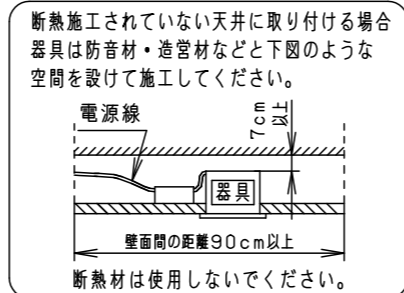

⚠ 注意：商品には寿命があります。詳細はCLX2021HAをご参照ください。

グリーン購入法適合

⚠ 安全に関するご注意

- 一般屋内用器具です。屋外や水気・湿気の多い場所、粉じんの発生する場所、腐食性ガスの発生する場所（例：プールや温浴施設の併設場所、塩素系消毒剤が使用される場所等）では使用しないでください。故障や短寿命、絶縁不良による火災・感電の原因となります。
- 天井埋込み専用器具です。壁取付や天井直付、及び傾斜天井には取り付けしないでください。指定外取付は、火災の原因となります。
- 断熱材、防音材をかぶせて使用しないでください。火災の原因となります。
- 住宅の断熱施工天井には使用できません。
- 口出し線を切断したり、構成部品（コネクタ等）の交換をしないでください。火災・感電及び不点・故障の原因となります。
- LEDを直視しないでください。目の痛みの原因となります。
- 器具と被照射物は30cm以上（近接限度距離）離してください。近接限度距離内に被照射物が近づく恐れのある場所（ドア開閉範囲の上、家具の上、クローゼット・押入れの中等）では使用しないでください。過熱による火災の原因となります。
- 熱がこもるような密閉した空間へは取り付けしないでください。火災及びLED短寿命の原因となります。

(使用上のご注意)

- 必ず器具品番とLED電源品番を組み合わせでご使用ください。
- ロックウール等の柔らかい天井には取り付けしないでください。天井材破損・器具ズレの原因となります。
- 取付パネ部や器具外郭部に障害物のないよう施工してください。障害物があるとずれ落ちなどの原因となります。
- 照射距離が近い時や照射面によって、光ムラが気になる場合があります。予めご了承ください。
- LEDにはバラツキがあるため、同一品番でも商品ごとに発光色、明るさが異なる場合があります。予めご了承ください。
- 適合LED電源ユニット：起動方式RYタイプとの組み合わせにおいて、当社コントローラと組み合わせ、約5~100%の調光ができます。コントローラとの組み合わせ、設置条件については別紙「XNDRY9-KG\*」をご参照ください。
- 突入電流は6Aです。接続するスイッチの容量を確認の上、配線してください。

埋込穴寸法  
 $\phi 100^{+2}_{-0}$

枠部詳細

器具品番	LED電源品番	定格電圧	入力電流	消費電力
NDN28305W	NNK16001NRY9	100V	0.131A	12.9W
		200V	0.068A	
		242V	0.058A	

ホワイト マンセル N9.5			
器具光束	1680lm		
LED	昼白色 (5000K Ra85)		
配光	拡散タイプ		
器具質量	0.8kg (灯具:0.3kg、電源:0.5kg)		
特記事項			
7	LED電源ユニット		
6	補助反射板	亜鉛鋼板 (t0.4)	ホワイト半つや消し ポリエステル粉体塗装
5	LED		
4	レンズ	アクリル	透明
3	反射板	PBT樹脂	ホワイト
2	本体	FM材 (t2.5) (塗装アルミ合金)	白色
1	枠	亜鉛鋼板 (t0.5)	ホワイト半つや消し ポリエステル粉体塗装
部品番	部品名	材質・素材厚	備考
ダウソウライト			
XND1539WNR9			
XND1539WNR9-K		鶴平堀 田岡 堀	
単位: mm		第三角法	
パナソニック株式会社			