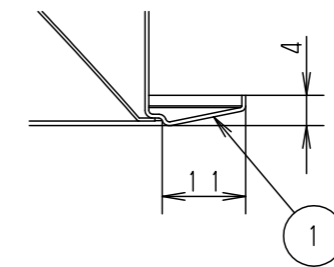

(使用上のご注意)

- 必ず器具品番とLED電源品番を組み合わせでご使用ください。
- ロックウール等の柔らかい天井には取り付けしないでください。天井材破損・器具ズレの原因となります。
- 取付パネ部や器具外郭部に障害物のないよう施工してください。障害物があるとずれ落ちなどの原因となります。
- 照射距離が近い時や照射面によって、光ムラが気になる場合があります。予めご了承ください。
- LEDにはバラツキがあるため、同一品番でも商品ごとに発光色、明るさが異なる場合があります。予めご了承ください。
- 適合LED電源ユニット：起動方式RYタイプとの組み合わせにおいて、当社コントローラと組み合わせ、約5~100%の調光ができます。コントローラとの組み合わせ、設置条件については別紙「XNDRY9-KG\*」をご参照ください。
- 突入電流は6Aです。接続するスイッチの容量を確認の上、配線してください。

埋込穴寸法  
 $\phi 100^{+2}_{-0}$

枠部詳細

器具品番	LED電源品番	定格電圧	入力電流	消費電力
NDN28305W	NNK16001NRY9	100V	0.131A	12.9W
		200V	0.068A	
		242V	0.058A	

ホワイト マンセル N9.5			
器具光束	1680lm		
LED	昼白色 (5000K Ra85)		
配光	拡散タイプ		
器具質量	0.8kg (灯具:0.3kg、電源:0.5kg)		
特記事項			
7	LED電源ユニット		
6	補助反射板	亜鉛鋼板 (t0.4)	ホワイト半つや消し ポリエステル粉体塗装
5	LED		
4	レンズ	アクリル	透明
3	反射板	PBT樹脂	ホワイト
2	本体	FM材 (t2.5) (塗装アルミ合金)	白色
1	枠	亜鉛鋼板 (t0.5)	ホワイト半つや消し ポリエステル粉体塗装
部品番	部品名	材質・素材厚	備考
ダウソウライト			
XND1539WNR9			
XND1539WNR9-K		鶴平堀 田岡 堀	
単位: mm		第三角法	
パナソニック株式会社			