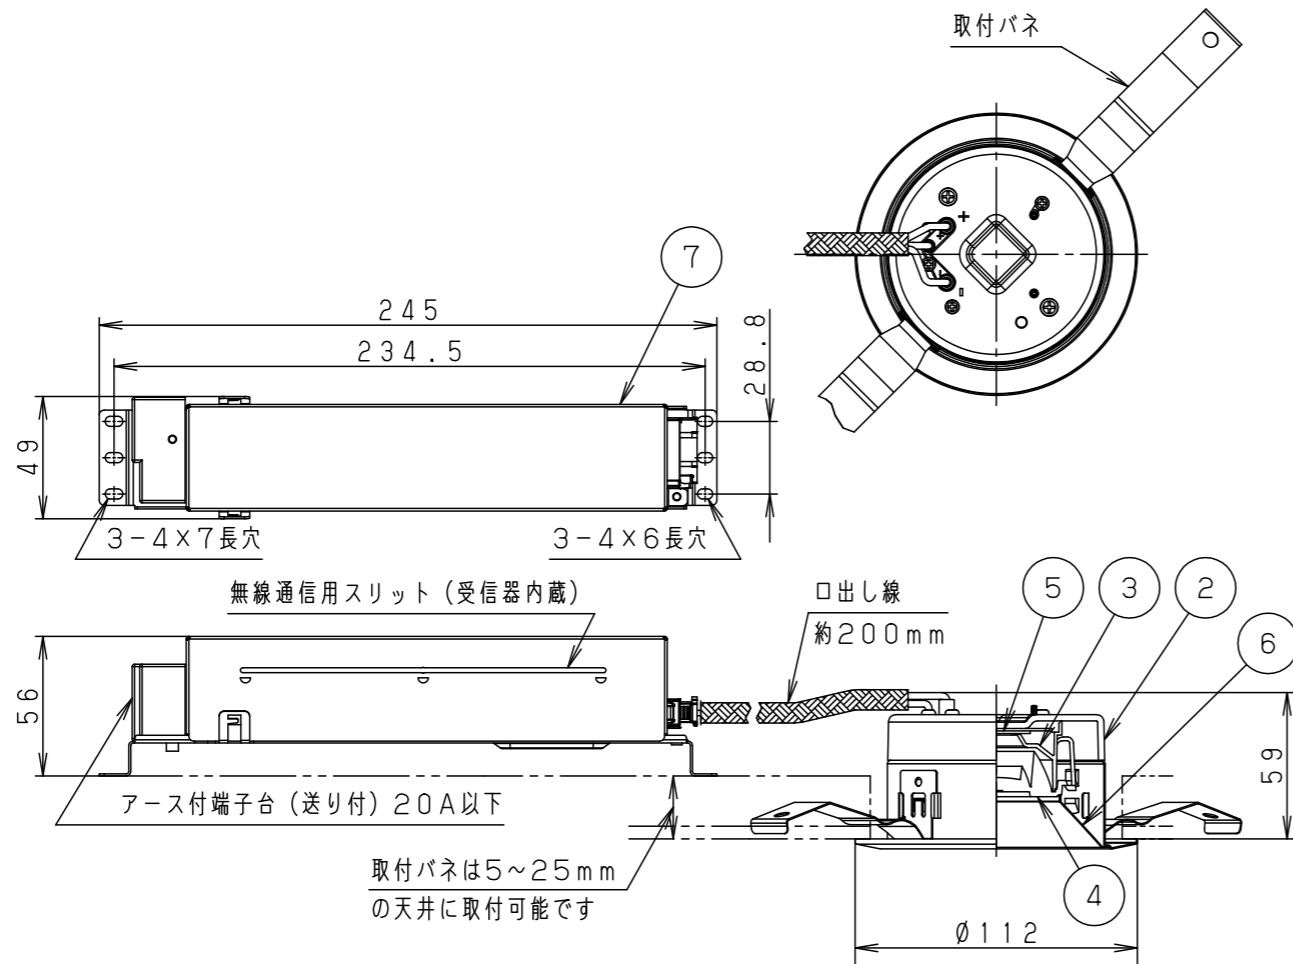

⚠ 注意：商品には寿命があります。詳細はCLX2021HAをご参照ください。

グリーン購入法適合

⚠ 安全に関するご注意

- 一般屋内用器具です。屋外や水気・湿気の多い場所、粉じんの発生する場所、腐食性ガスの発生する場所（例：プールや温浴施設の併設場所、塩素系消毒剤が使用される場所等）では使用しないでください。故障や短寿命、絶縁不良による火災・感電の原因となります。
- 天井埋込み専用器具です。壁取付や天井直付、及び傾斜天井には取り付けしないでください。指定外取付は、火災の原因となります。
- 断熱材、防音材をかぶせて使用しないでください。火災の原因となります。
- 住宅の断熱施工天井には使用できません。
- 口出し線を切断したり、構成部品（コネクタ等）の交換をしないでください。火災・感電及び不点・故障の原因となります。
- LEDを直視しないでください。目の痛みの原因となります。
- 器具と被照射物は30cm以上（近接限度距離）離してください。近接限度距離内に被照射物が近づく恐れのある場所（ドア開閉範囲の上、家具の上、クローゼット・押入れの中等）では使用しないでください。過熱による火災の原因となります。
- 熱がこもるような密閉した空間へは取り付けしないでください。火災及びLED短寿命の原因となります。

(使用上のご注意)

- 必ず器具品番とLED電源品番を組み合わせでご使用ください。
- ロックウール等の柔らかい天井には取り付けしないでください。天井材破損・器具ズレの原因となります。
- 取付パネ部や器具外郭部に障害物のないよう施工してください。障害物があるとずれ落ちなどの原因となります。
- 照射距離が近い時や照射面によって、光ムラが気になる場合があります。予めご了承ください。
- LEDにはバラツキがあるため、同一品番でも商品ごとに発光色、明るさが異なる場合があります。予めご了承ください。
- 適合LED電源ユニット：起動方式RYタイプとの組み合わせにおいて、当社コントローラと組み合わせ、約5~100%の調光ができます。コントローラとの組み合わせ、設置条件については別紙「XNDRY9-KG\*」をご参照ください。
- 突入電流は6Aです。接続するスイッチの容量を確認の上、配線してください。

埋込穴寸法  
 $\phi 100^{+2}_{-0}$

枠部詳細

器具品番	LED電源品番	定格電圧	入力電流	消費電力
NDN28305W	NNK16001NRY9	100V	0.131A	12.9W
		200V	0.068A	
		242V	0.058A	

ホワイト マンセル N9.5			
器具光束	1680lm		
LED	昼白色 (5000K Ra85)		
配光	拡散タイプ		
器具質量	0.8kg (灯具:0.3kg、電源:0.5kg)		
特記事項			
7	LED電源ユニット		
6	補助反射板	亜鉛鋼板 (t0.4)	ホワイト半つや消し ポリエステル粉体塗装
5	LED		
4	レンズ	アクリル	透明
3	反射板	PBT樹脂	ホワイト
2	本体	FM材 (t2.5) (塗装アルミ合金)	白色
1	枠	亜鉛鋼板 (t0.5)	ホワイト半つや消し ポリエステル粉体塗装
部品番	部品名	材質・素材厚	備考
ダウソウライト			
XND1539WNR9			
XND1539WNR9-K		鶴平堀 田岡 堀	
単位: mm		第三角法	
パナソニック株式会社			