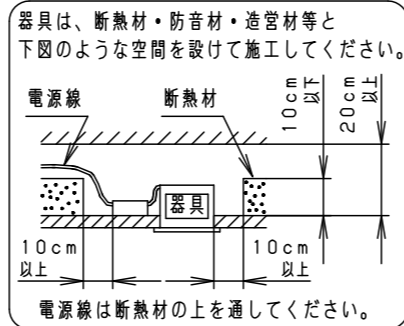

⚠ 注意：商品には寿命があります。詳細はCLX2021HAをご参照ください。

グリーン購入法適合

⚠ 安全に関するご注意

- 一般屋内用器具です。屋外や水気・湿気の多い場所、粉じんの発生する場所、腐食性ガスの発生する場所（例：プールや温浴施設の併設場所、塩素系消毒剤が使用される場所等）では使用しないでください。故障や短寿命、絶縁不良による火災・感電の原因となります。
- 天井埋込み専用器具です。壁取付や天井直付、及び傾斜天井には取り付けしないでください。指定外取付は、火災の原因となります。
- 断熱材、防音材をかぶせて使用しないでください。火災の原因となります。
- 住宅の断熱施工天井には使用できません。
- 口出し線を切断したり、構成部品（コネクタ等）の交換をしないでください。火災・感電及び不点・故障の原因となります。
- LEDを直視しないでください。目の痛みの原因となります。
- 器具と被照射物は30cm以上（近接限度距離）離してください。近接限度距離内に被照射物が近づく恐れのある場所（ドア開閉範囲の上、家具の上、クローゼット・押入れの中等）では使用しないでください。過熱による火災の原因となります。
- 熱がこもるような密閉した空間へは取り付けしないでください。火災及びLED短寿命の原因となります。

(使用上のご注意)

- 必ず器具品番とLED電源品番を組み合わせでご使用ください。
- ロックウール等の柔らかい天井には取り付けしないでください。天井材破損・器具ズレの原因となります。
- 取付パネ部や器具外郭部に障害物のないよう施工してください。障害物があるとずれ落ちなどの原因となります。
- 照射距離が近い時や照射面によって、光ムラが気になる場合があります。予めご了承ください。
- LEDにはバラツキがあるため、同一品番でも商品ごとに発光色、明るさが異なる場合があります。予めご了承ください。
- 適合LED電源ユニット：起動方式RYタイプとの組み合わせにおいて、当社コントローラと組み合わせ、約5~100%の調光ができます。コントローラとの組み合わせ、設置条件については別紙「XNDRY9-KG\*」をご参照ください。
- 突入電流は6Aです。接続するスイッチの容量を確認の上、配線してください。

埋込穴寸法  
 $\phi 100^{+2}_{-0}$

枠部詳細

器具品番	LED電源品番	定格電圧	入力電流	消費電力
NDN28305W	NNK16001NRY9	100V	0.131A	12.9W
		200V	0.068A	
		242V	0.058A	

ホワイト マンセル N9.5			
器具光束	1680lm		
LED	昼白色 (5000K Ra85)		
配光	拡散タイプ		
器具質量	0.8kg (灯具:0.3kg、電源:0.5kg)		
特記事項			
7	LED電源ユニット		
6	補助反射板	亜鉛鋼板 (t0.4)	ホワイト半つや消し ポリエステル粉体塗装
5	LED		
4	レンズ	アクリル	透明
3	反射板	PBT樹脂	ホワイト
2	本体	FM材 (t2.5) (塗装アルミ合金)	白色
1	枠	亜鉛鋼板 (t0.5)	ホワイト半つや消し ポリエステル粉体塗装
部品番	部品名	材質・素材厚	備考
ダウソウライト			
XND1539WNR9			
XND1539WNR9-K		鶴平堀 田岡 堀	
単位: mm		第三角法	
パナソニック株式会社			