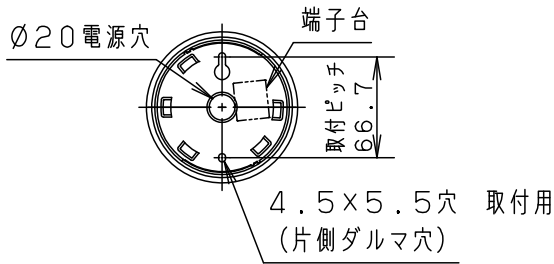

＜使用上のご注意＞

- この器具には白熱灯、電球形蛍光灯は使用できません。必ず適合ランプ（パナソニック製）をご使用ください。
- この器具の近くでは電子錠などに使用する光高周波方式のリモコンが動作しない場合がございますので、ご注意ください。
- ほたるスイッチと接続する場合は1回路につき、スイッチ3個までで、ご使用ください。（4個以上のほたるスイッチと接続すると、スイッチを切にしても器具が消灯しないことがあります。）
- LEDにはバラツキがあるため、同一品番商品でも商品ごとに発光色・明るさが異なる場合があります。
- 器具の近くでは、ラジオやテレビなどの音響・映像機器に雑音が入る場合があります。

- コードはフランジ内に収納できます。
- 下面開放タイプ
- セードの取り付けはホルダーナット方式です。

⚠ 安全に関するご注意

- 一般屋内用器具です。屋外や水気、湿気のある所では使用しないでください。絶縁不良による感電の原因となります。
- 調光器と組み合わせて使用しないでください。火災の原因となります。
- 天井面取付専用器具です。指定外取り付けは、落下の原因となります。