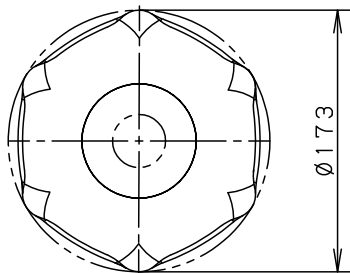

＜使用上のご注意＞

- この器具には白熱灯、電球形蛍光灯は使用できません。必ず適合ランプ（パナソニック製）をご使用ください。
- この器具の近くでは電子錠などに使用する光高周波方式のリモコンが動作しない場合がございますので、ご注意ください。
- ほたるスイッチと接続する場合は1回路につき、スイッチ3個までで、ご使用ください。（4個以上のほたるスイッチと接続すると、スイッチを切にしても器具が消灯しないことがあります。）
- LEDにはバラツキがあるため、同一品番商品でも商品ごとに発光色・明るさが異なる場合があります。
- 器具の近くでは、ラジオやテレビなどの音響・映像機器に雑音が入る場合があります。

- コードはフランジ内に収納できます。
- 下面開放タイプ
- セードの取り付けはホルダーナット方式です。

⚠ 安全に関するご注意

- 一般屋内用器具です。屋外や水気、湿気のある所では使用しないでください。絶縁不良による感電の原因となります。
- 調光器と組み合わせて使用しないでください。火災の原因となります。
- 天井面取付専用器具です。指定外取り付けは、落下の原因となります。