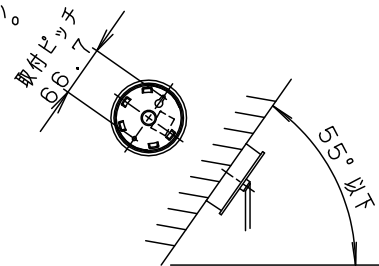

- 55度を超える傾斜天井には取り付けないでください。

- 多灯設置する場合、風などにより器具どうしが当たらないよう器具の間隔をあけてください。
- LEDを直視しないでください。目の痛みの原因となることがあります。

明るさ：40形電球1灯器具相当		
定格電圧	入力電流	消費電力
AC100V	0.08A	4.3W
付属ランプ	LDA4L-H-E17/E/S/W/2 電球色(2700K Ra80)	