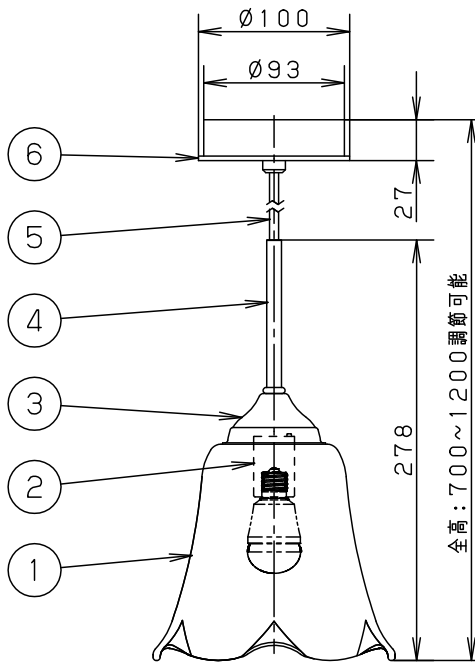

- コードはフランジ内に収納できます。
- 下面開放タイプ
- セードの取り付けはホルダーナット方式です。

⚠ 安全に関するご注意

- 一般屋内用器具です。屋外や水気、湿気のある所では使用しないでください。絶縁不良による感電の原因となります。
- 調光器と組み合わせて使用しないでください。火災の原因となります。
- 天井面取付専用器具です。指定外取り付けは、落下の原因となります。

傾斜天井に取り付ける場合

- 55度を超える傾斜天井には取り付けないでください。

- 多灯設置する場合、風などにより器具どうしが当たらないよう器具の間隔をあけてください。
- LEDを直視しないでください。目の痛みの原因となることがあります。

明るさ：40形電球1灯器具相当		
定格電圧	入力電流	消費電力
AC100V	0.08A	4.3W
付属ランプ	LDA4L-H-E17/E/S/W/2 電球色(2700K Ra80)	

器具光束	387lm	6	フランジ	ABS樹脂	ホワイト	品番 LGB15005F
W・数	4.3×1	5	ピニルキャブタイヤコード	外径Ø6	ホワイト	
器具質量	0.9kg	4	支柱	鋼管(Ø9.8 t1.6)	パールゴールド アクリル塗装	
特記事項		3	セード受け	鋼板(t0.8)	パールゴールド アクリル塗装	三輪 森
		2	ソケット		E17	
		1	セード	ガラス	乳白つや消し	
部番	部品名	材質・素材厚	備考	パナソニック株式会社		