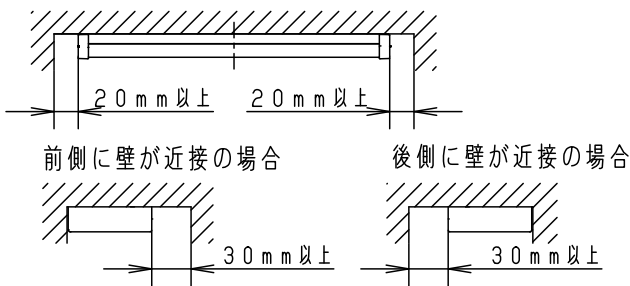

⚠ 注意：商品には寿命があります。詳細はCLX2021AAをご参照ください。

< 取付位置のご注意 >

注意：エンドカバーが壁に接しないこと。

< 使用上のご注意 >

- ・LEDにはバラツキがあるため、同一品番商品でも商品ごとに発光色、明るさが異なる場合があります。
- ・器具の近くでは、ラジオやテレビなどの音響、映像機器に雑音が入る場合があります。
- ・クレイコートは薄い皮膜で形成されていますので、強くこすると効果が減少する場合があります。
- ・クレイコートは全ての汚れに対応できるものではありません。染料やタバコのヤニ等には効果がありません。
- ・クレイコートは経年劣化により、効果が多少減少します。（使用環境により程度は異なります）
- ・ほたるスイッチと接続する場合は1回路につき3個まででご使用ください。
（4個以上のほたるスイッチを接続すると、壁スイッチを切にしても器具が消灯しないことがあります。）

⚠ 安全に関するご注意

- ・一般屋内用器具です。屋外や水気、湿気のある所では使用しないでください。絶縁不良による感電の原因となります。
- ・棚下取付専用器具です。傾斜天井には取り付けしないでください。落下の原因となります。
- ・調光器と組み合わせて使用しないでください。火災の原因となります。
- ・LEDを直視しないでください。目の痛みの原因となることがあります。

・電源ユニット内蔵型

定格電圧	入力電流	消費電力				
AC100V	0.20A	12W				
LED	昼白色 (5000K Ra83) 明るさ：20形直管蛍光灯1灯器具相当	5				品番
器具光束	980lm	4	LEDユニット			LSEB7107LE1
器具質量	1.2kg	3	エンドカバー	スチロール	ホワイト	
特記事項		2	カバー	アクリル	乳白 外面：クレイコート	奥山 代岡
		1	本体	TM材 (t0.5) (塗装亜鉛鋼板)	ホワイト	
部番	部品名	材質・素材厚	備考	パナソニック株式会社		