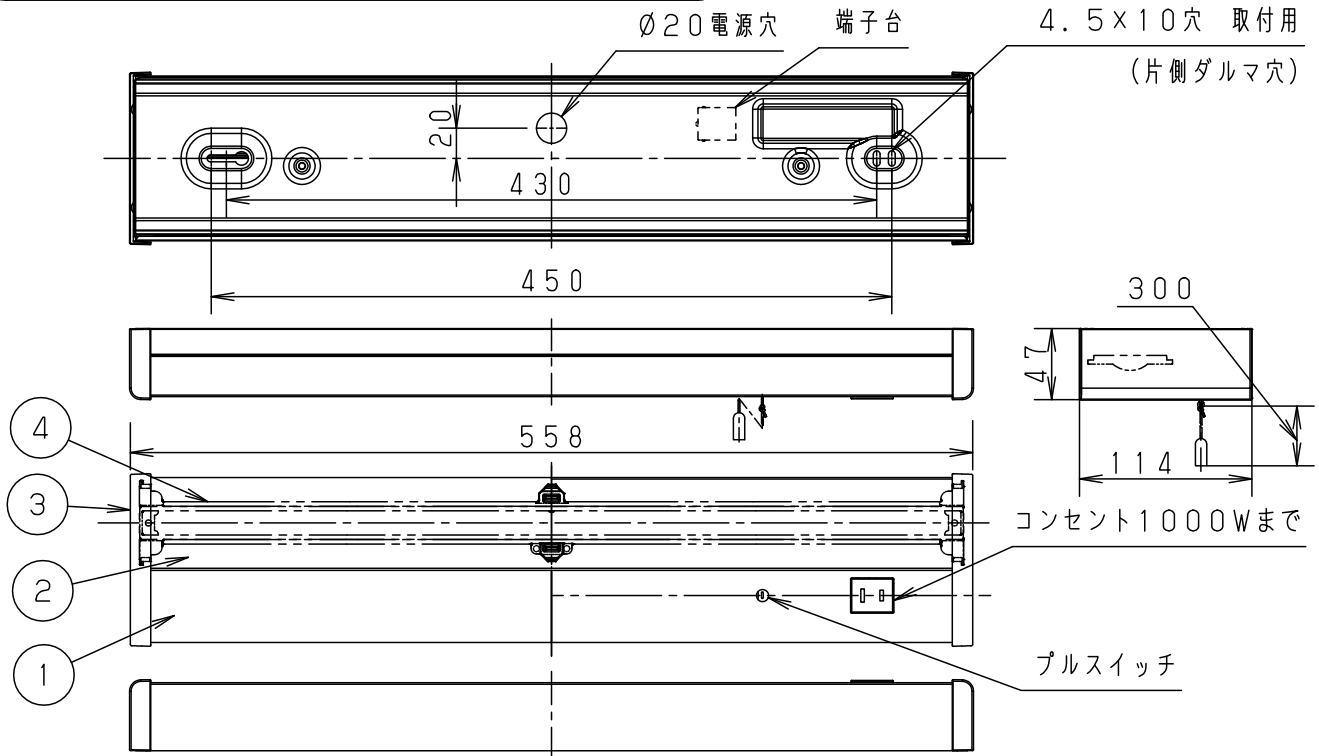

⚠ 注意：商品には寿命があります。詳細はCLX2021AAをご参照ください。

< 取付位置のご注意 >

注意：エンドカバーが壁に接しないこと。

< 使用上のご注意 >

- ・LEDにはバラツキがあるため、同一品番商品でも商品ごとに発光色、明るさが異なる場合があります。
- ・器具の近くでは、ラジオやテレビなどの音響、映像機器に雑音が入る場合があります。
- ・クレイコートは薄い皮膜で形成されていますので、強くこすると効果が減少する場合があります。
- ・クレイコートは全ての汚れに対応できるものではありません。染料やタバコのヤニ等には効果がありません。
- ・クレイコートは経年劣化により、効果が多少減少します。（使用環境により程度は異なります）
- ・ほたるスイッチと接続する場合は1回路につき3個まででご使用ください。
（4個以上のほたるスイッチを接続すると、壁スイッチを切にしても器具が消灯しないことがあります。）

⚠ 安全に関するご注意

- ・一般屋内用器具です。屋外や水気、湿気のある所では使用しないでください。絶縁不良による感電の原因となります。
- ・棚下取付専用器具です。傾斜天井には取り付けしないでください。落下の原因となります。
- ・調光器と組み合わせて使用しないでください。火災の原因となります。
- ・LEDを直視しないでください。目の痛みの原因となることがあります。

・電源ユニット内蔵型

定格電圧	入力電流	消費電力				
AC100V	0.20A	12W				
LED	昼白色 (5000K Ra83) 明るさ：20形直管蛍光灯1灯器具相当	5				品番
器具光束	980lm	4	LEDユニット			LSEB7107LE1
器具質量	1.2kg	3	エンドカバー	スチロール	ホワイト	
特記事項		2	カバー	アクリル	乳白 外面：クレイコート	奥山 代岡
		1	本体	TM材 (t0.5) (塗装亜鉛鋼板)	ホワイト	
部番	部品名	材質・素材厚	備考	パナソニック株式会社		