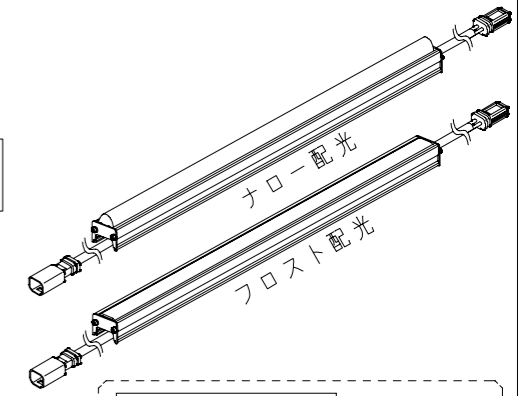

⚠ 注意：商品には寿命があります。詳細はCLX2021JAをご参照ください。

●本商品はお客様のご仕様に基づき設計・製作する商品です。

承諾図

電源送りをしない場合は、送り側コネクタに
 終端コネクタ（別売、電源ケーブルに同梱）を
 接続してください。
 接続しないと防水ができません。

| 適合オプション | 品名 |
|--------------|------------|
| 電源ユニット (非調光) | PMU150AP |
| 電源ユニット (調光型) | PA00008PWM |
| 電源ケーブル (1m) | PEPYW810 |
| 延長ケーブル (1m) | PEEW810 |

| 品名 | |
|----------------------|-----------|
| PMLEL/***/**/*/C | |
| 長さ | 光源色 |
| 024: 246mm | 50:5000K |
| 048: 486mm | 40:4000K※ |
| 072: 726mm | 35:3500K※ |
| 096: 966mm | 30:3000K※ |
| 120:1206mm | 27:2700K |
| 144:1446mm | ※加工対応 |
| (例) PMLEL/144/50/F/C | |

(施工上のご注意)

- 器具が点検、交換できない場所に設置しないでください。点検できる設置場所（納め方）であること、高所設置時の点検設備（ゴンドラなど）があることを確認した上で設置計画を行ってください。
- 本製品の最大連結長（灯具+電源ケーブル（別途））は9mです。

| 部番 | 部品名 | 材質・素材厚 | 備考 | 本器具の使用環境 |
|----|-----|--------------------------|---------|--|
| 1 | ベース | アルミ | アルマイト処理 | 取付部位 屋外 (防雨) |
| 2 | 口出線 | フルボン電線0.5mm ² | コネクタ付 | 特殊条件 |
| 3 | カバー | ポリカーポネート | 拡散剤入り | 水環境 IP65 |
| 4 | 取付具 | ステンレス鋼板 (t0.5) | 同梱 (2ケ) | 温度環境 -10~35℃ |
| 5 | | | | 風環境 40m/s以下 (注) 注) ケーブル線・口出線が風などの影響で動くことがない様、固定処理をしてください。 |
| 6 | | | | 震動環境 一般 |
| 7 | | | | 使用LED: 昼白色 (5000K)、電球色 (2700K) ・Ra83 |
| 8 | | | | 器具質量: 別表参照 |
| 9 | | | | 来歴: |
| 10 | | | | |