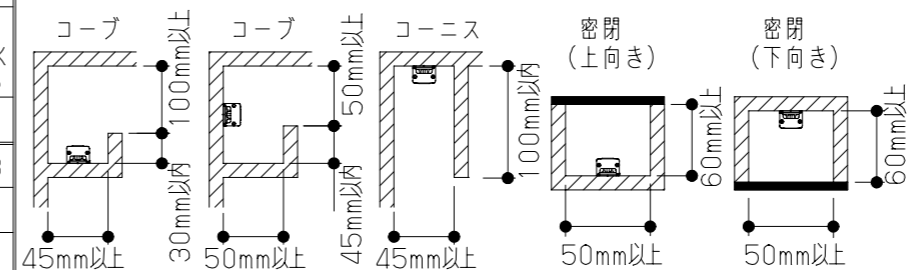

(施工上のご注意)

- 器具が点検、交換できない場所に設置しないでください。点検できる設置場所（納め方）であること、高所設置時の点検設備（ゴンドラなど）があることを確認した上で設置計画を行ってください。
- 本製品の最大連結長（灯具+電源ケーブル（別途））は9mです。

| 部番 | 部品名 | 材質・素材厚 | 備考 | 本器具の使用環境 |
|----|-----|--------------------------|---------|--|
| 1 | ベース | アルミ | アルマイト処理 | 取付部位 屋外 (防雨) |
| 2 | 口出線 | フルボン電線0.5mm ² | コネクタ付 | 特殊条件 |
| 3 | カバー | ポリカーポネート | 拡散剤入り | 水環境 IP65 |
| 4 | 取付具 | ステンレス鋼板 (t0.5) | 同梱 (2ケ) | 温度環境 -10~35℃ |
| 5 | | | | 風環境 40m/s以下 (注) 注) ケーブル線・口出線が風などの影響で動くことがない様、固定処理をしてください。 |
| 6 | | | | 震動環境 一般 |
| 7 | | | | 使用LED: 昼白色 (5000K)、電球色 (2700K) ・Ra83 |
| 8 | | | | 器具質量: 別表参照 |
| 9 | | | | 来歴: |
| 10 | | | | |

特記事項:

- ・マルチパワーライン
- ・光源寿命: 40,000時間 (光束維持率70%)
- ・配光角: 長手方向110°、幅方向110° (フロスト)
長手方向85°、幅方向38° (ナロー)
- ・口出線中央出し

品名: PMLEL/***/**/*/C

図番: T3CJ28174-K

尺度: 1:1

作成日: 2021.04.27

パナソニック株式会社