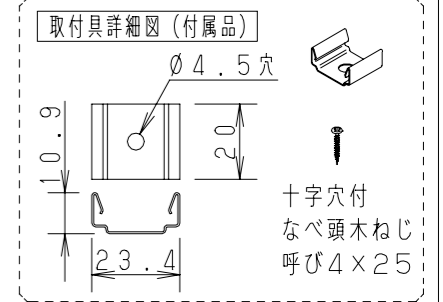

⚠ 注意：商品には寿命があります。詳細はCLX2021JAをご参照ください。

●本商品はお客様のご仕様に基づき設計・製作する商品です。

承諾図

電源送りをしない場合は、送り側コネクタに
 終端コネクタ（別売、電源ケーブルに同梱）を
 接続してください。
 接続しないと防水ができません。

| 適合オプション | 品名 |
|--------------|------------|
| 電源ユニット (非調光) | PMU150AP |
| 電源ユニット (調光型) | PA00008PWM |
| 電源ケーブル (1m) | PEPYW810 |
| 延長ケーブル (1m) | PEEW810 |

| 品名 | |
|----------------------|-----------|
| PMLEL/***/**/*/C | |
| 長さ | 光源色 |
| 024: 246mm | 50:5000K |
| 048: 486mm | 40:4000K※ |
| 072: 726mm | 35:3500K※ |
| 096: 966mm | 30:3000K※ |
| 120:1206mm | 27:2700K |
| 144:1446mm | ※加工対応 |
| (例) PMLEL/144/50/F/C | |

(施工上のご注意)

- 器具が点検、交換できない場所に設置しないでください。点検できる設置場所（納め方）であること、高所設置時の点検設備（ゴンドラなど）があることを確認した上で設置計画を行ってください。
- 本製品の最大連結長（灯具+電源ケーブル（別途））は9mです。

| 部番 | 部品名 | 材質・素材厚 | 備考 | 本器具の使用環境 |
|----|-----|--------------------------|---------|--|
| 1 | ベース | アルミ | アルマイト処理 | 取付部位 屋外 (防雨) |
| 2 | 口出線 | フルボン電線0.5mm ² | コネクタ付 | 特殊条件 |
| 3 | カバー | ポリカーポネート | 拡散剤入り | 水環境 IP65 |
| 4 | 取付具 | ステンレス鋼板 (t0.5) | 同梱 (2ケ) | 温度環境 -10~35℃ |
| 5 | | | | 風環境 40m/s以下 (注) 注) ケーブル線・口出線が風などの影響で動くことがない様、固定処理をしてください。 |
| 6 | | | | 震動環境 一般 |
| 7 | | | | 使用LED: 昼白色 (5000K)、電球色 (2700K) ・Ra83 |
| 8 | | | | 器具質量: 別表参照 |
| 9 | | | | 来歴: |
| 10 | | | | |

特記事項:

- ・マルチパワーライン
- ・光源寿命: 40,000時間 (光束維持率70%)
- ・配光角: 長手方向110°、幅方向110° (フロスト)
長手方向85°、幅方向38° (ナロー)
- ・口出線中央出し

品名: PMLEL/***/**/*/C

図番: T3CJ28174-K

尺度: 1:1

作成日: 2021.04.27

パナソニック株式会社