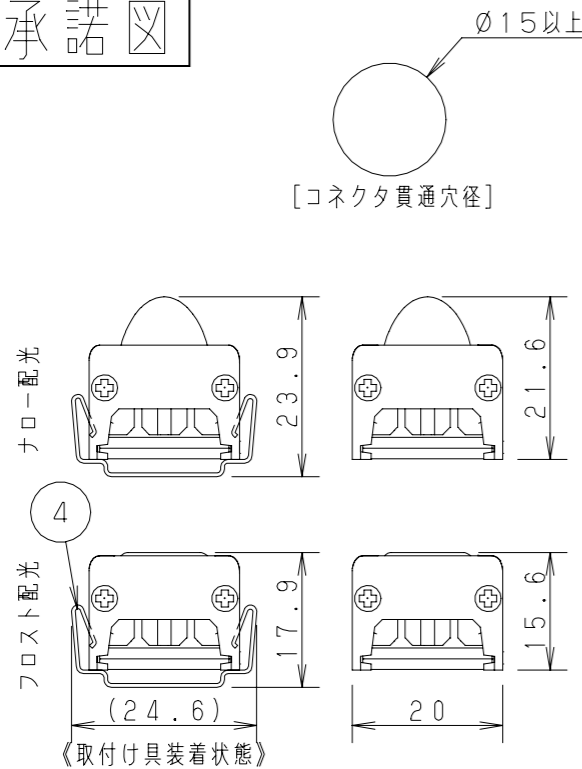

⚠ 注意：商品には寿命があります。詳細はCLX2021JAをご参照ください。

●本商品はお客様のご仕様に基づき設計・製作する商品です。

承諾図

電源送りをしない場合は、送り側コネクタに
 終端コネクタ（別売、電源ケーブルに同梱）を
 接続してください。
 接続しないと防水ができません。

| 適合オプション | 品名 |
|--------------|------------|
| 電源ユニット (非調光) | PMU150AP |
| 電源ユニット (調光型) | PA00008PWM |
| 電源ケーブル (1m) | PEPYW810 |
| 延長ケーブル (1m) | PEEW810 |

| 品名 | |
|----------------------|-----------|
| PMLEL/***/**/*/C | |
| 長さ | 光源色 |
| 024: 246mm | 50:5000K |
| 048: 486mm | 40:4000K※ |
| 072: 726mm | 35:3500K※ |
| 096: 966mm | 30:3000K※ |
| 120:1206mm | 27:2700K |
| 144:1446mm | ※加工対応 |
| (例) PMLEL/144/50/F/C | |

(施工上のご注意)

- 器具が点検、交換できない場所に設置しないでください。点検できる設置場所（納め方）であること、高所設置時の点検設備（ゴンドラなど）があることを確認した上で設置計画を行ってください。
- 本製品の最大連結長（灯具+電源ケーブル（別途））は9mです。

| 部番 | 部品名 | 材質・素材厚 | 備考 | 本器具の使用環境 |
|----|-----|--------------------------|---------|--|
| 1 | ベース | アルミ | アルマイト処理 | 取付部位 屋外 (防雨) |
| 2 | 口出線 | フルボン電線0.5mm ² | コネクタ付 | 特殊条件 |
| 3 | カバー | ポリカーポネート | 拡散剤入り | 水環境 IP65 |
| 4 | 取付具 | ステンレス鋼板 (t0.5) | 同梱 (2ケ) | 温度環境 -10~35℃ |
| 5 | | | | 風環境 40m/s以下 (注) 注) ケーブル線・口出線が風などの影響で動くことがない様、固定処理をしてください。 |
| 6 | | | | 震動環境 一般 |
| 7 | | | | 使用LED: 昼白色 (5000K)、電球色 (2700K) ・Ra83 |
| 8 | | | | 器具質量: 別表参照 |
| 9 | | | | 来歴: |
| 10 | | | | |