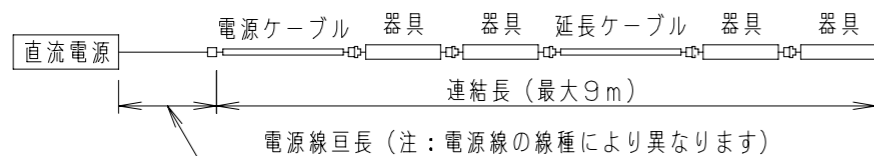

部番	部品名	材質・素材厚	備考	本器具の使用環境
1	ベース	アルミ	アルマイト処理	取付部位 屋外 (防雨)
2	口出線	フルボン電線0.5mm²	コネクタ付	特殊条件
3	カバー	ポリカーポネート	拡散剤入り	水環境 IP65
4	取付具	ステンレス鋼板 (t0.5)	同梱 (2ケ)	温度環境 -10~35℃
5				風環境 40m/s以下 (注) 注) ケーブル線・口出線が風などの影響で動くことがない様、固定処理をしてください。
6				震動環境 一般
7				使用LED: 昼白色 (5000K)、電球色 (2700K) ・Ra83
8				器具質量: 別表参照
9				来歴:
10				

配光	品名	長さL (mm)	定格電圧 (V)	定格電力 (W)	入力電流 (A)	全光束 (lm)		質量 (g)
						5000K	2700K	
フロスト	PMLEL/024/**/F/C	246	24V	4.8	0.20	650	580	90
	PMLEL/048/**/F/C	486		9.6	0.40	1300	1170	165
	PMLEL/072/**/F/C	726		14.0	0.58	1950	1750	240
	PMLEL/096/**/F/C	966		18.3	0.76	2610	2340	315
	PMLEL/120/**/F/C	1206		22.8	0.95	3260	2920	390
	PMLEL/144/**/F/C	1446		27.4	1.14	3910	3510	465
ナロー	PMLEL/024/**/N/C	246	4.8	0.20	640	570	105	
	PMLEL/048/**/N/C	486	9.6	0.40	1280	1150	195	
	PMLEL/072/**/N/C	726	14.0	0.58	1910	1720	285	
	PMLEL/096/**/N/C	966	18.3	0.76	2550	2290	375	
	PMLEL/120/**/N/C	1206	22.8	0.95	3190	2860	465	
	PMLEL/144/**/N/C	1446	27.4	1.14	3830	3440	555	

本商品は森山産業株式会社製です。

⚠ 安全に関するご注意

- ●この器具は一般屋外用（防雨型）器具です。ただし、次の場所では使用しないでください。落下、感電、火災の原因となります。
  - ・建物の屋上、山稜、橋梁などの風の強い場所
  - ・振動の強い場所
  - ・温泉地など腐食性ガスが発生する場所
  - ・大雨などで冠水する場所
  - ・脱臭、殺菌などでオゾンを使用する場所
  - ・器具上部に積雪する場所
  - ・屋内プールなどの塩素雰囲気さらされる場所
  - ・常時直射日光のあたる場所
  - ・沿岸地帯など潮風による塩害を受ける場所
  - ・浴室やサウナなど常時高温、高湿になる場所
- ●周囲温度は、-10~35℃で使用してください。火災や短寿命の原因となります。
- ●下図のようにコーブや溝等に設置する場合、指定寸法以上の空間を確保してください。異常温度上昇によるLEDの早期不点・火災の原因となります。