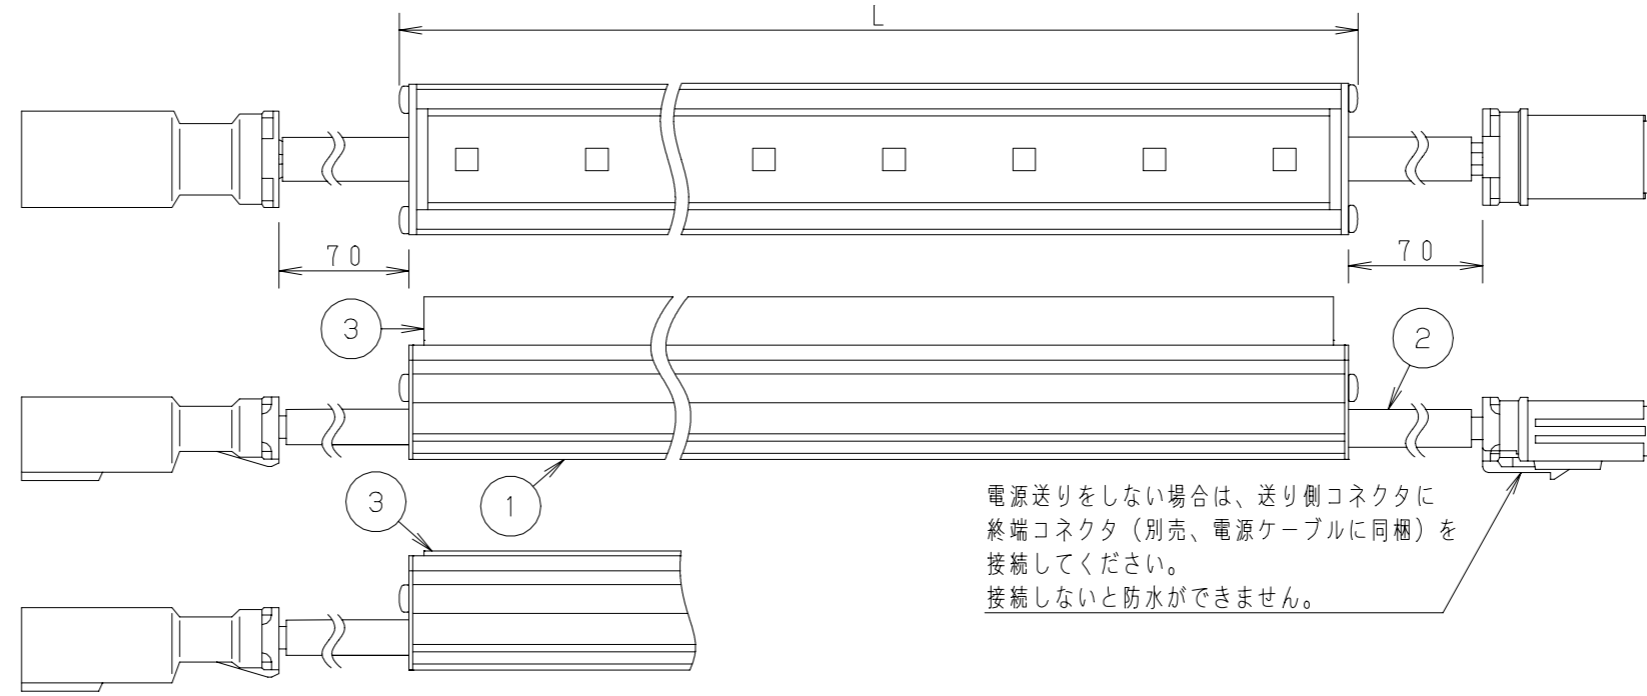

⚠ 注意：商品には寿命があります。詳細はCLX2021JAをご参照ください。

●本商品はお客様のご仕様に基づき設計・製作する商品です。

承諾図

電源送りをしない場合は、送り側コネクタに
 終端コネクタ（別売、電源ケーブルに同梱）を
 接続してください。
 接続しないと防水ができません。

| 適合オプション | 品名 |
|--------------|------------|
| 電源ユニット (非調光) | PMU150AP |
| 電源ユニット (調光型) | PA00008PWM |
| 電源ケーブル (1m) | PEPYW810 |
| 延長ケーブル (1m) | PEEW810 |

| 品名 | |
|----------------------|-----------|
| PMLEL/***/**/*/C | |
| 長さ | 光源色 |
| 024: 246mm | 50:5000K |
| 048: 486mm | 40:4000K※ |
| 072: 726mm | 35:3500K※ |
| 096: 966mm | 30:3000K※ |
| 120:1206mm | 27:2700K |
| 144:1446mm | ※加工対応 |
| (例) PMLEL/144/50/F/C | |

(施工上のご注意)

- 器具が点検、交換できない場所に設置しないでください。点検できる設置場所（納め方）であること、高所設置時の点検設備（ゴンドラなど）があることを確認した上で設置計画を行ってください。
- 本製品の最大連結長（灯具+電源ケーブル（別途））は9mです。

| 部番 | 部品名 | 材質・素材厚 | 備考 | 本器具の使用環境 |
|----|-----|--------------------------|---------|--|
| 1 | ベース | アルミ | アルマイト処理 | 取付部位 屋外 (防雨) |
| 2 | 口出線 | フルボン電線0.5mm ² | コネクタ付 | 特殊条件 |
| 3 | カバー | ポリカーポネート | 拡散剤入り | 水環境 IP65 |
| 4 | 取付具 | ステンレス鋼板 (t0.5) | 同梱 (2ケ) | 温度環境 -10~35℃ |
| 5 | | | | 風環境 40m/s以下 (注) 注) ケーブル線・口出線が風などの影響で動くことがない様、固定処理をしてください。 |
| 6 | | | | 震動環境 一般 |
| 7 | | | | 使用LED: 昼白色 (5000K)、電球色 (2700K) ・Ra83 |
| 8 | | | | 器具質量: 別表参照 |
| 9 | | | | 来歴: |
| 10 | | | | |

特記事項:

- ・マルチパワーライン
- ・光源寿命: 40,000時間 (光束維持率70%)
- ・配光角: 長手方向110°、幅方向110° (フロスト)
長手方向85°、幅方向38° (ナロー)
- ・口出線中央出し

品名: PMLEL/***/**/*/C

図番: T3CJ28174-K

尺度: 1:1

作成日: 2021.04.27

パナソニック株式会社