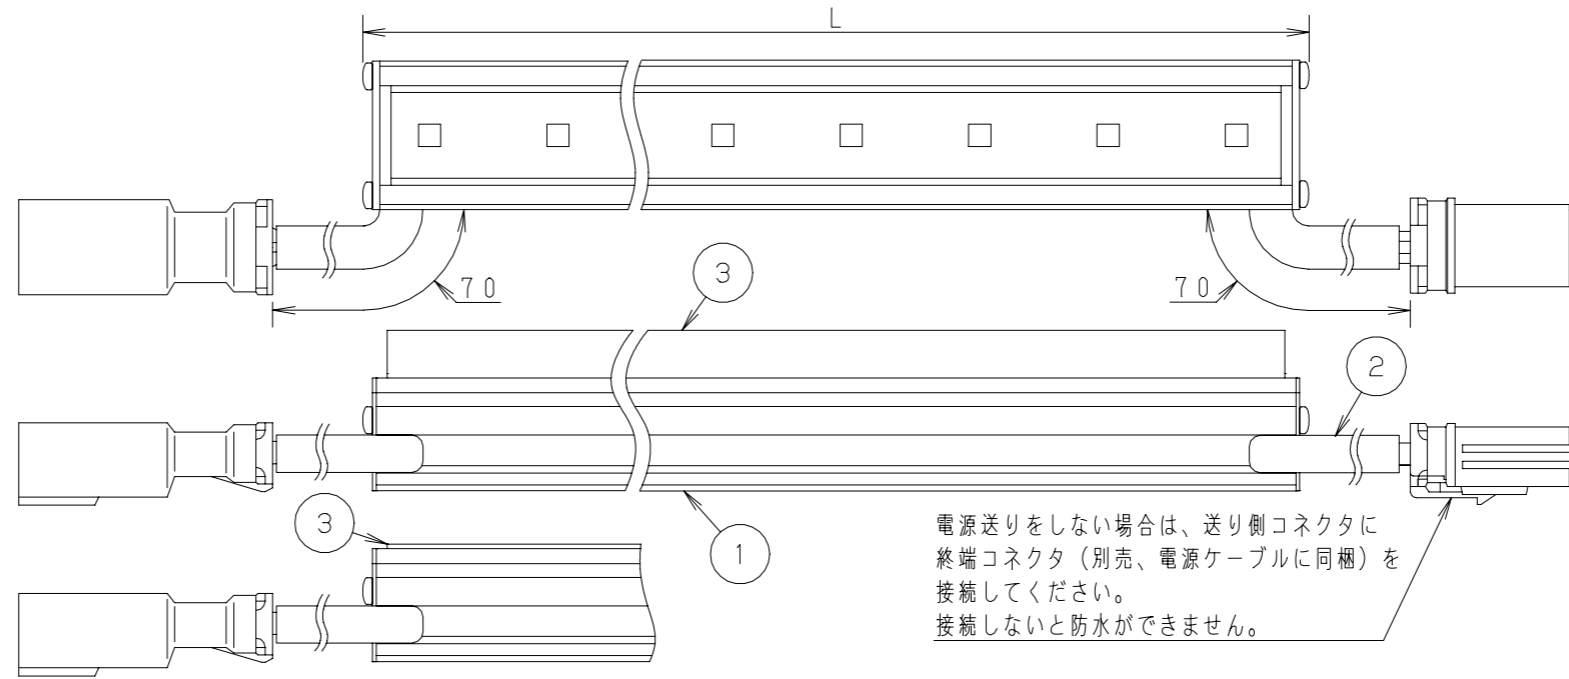

⚠ 注意：商品には寿命があります。詳細はCLX2021JAをご参照ください。

●本商品はお客様のご仕様に基づき設計・製作する商品です。

承諾図

適合オプション	品名
電源ユニット（非調光）	PMU150AP
電源ユニット（調光型）	PA00008PWM
電源ケーブル（1m）	PEPYW810
延長ケーブル（1m）	PEEW810

品名			
PMLEL/***/**/*/S			
長さ	光源色	口出線横出し	配光
024: 246mm	50:5000K※	F: Frost	N: ナロー
048: 486mm	40:4000K※		
072: 726mm	35:3500K※		
096: 966mm	30:3000K※		
120: 1206mm	27:2700K		
144: 1446mm	※加工対応		
(例) PMLEL/144/50/F/S			

（施工上のご注意）

- 器具が点検、交換できない場所に設置しないでください。点検できる設置場所（納め方）であること、高所設置時の点検設備（ゴンドラなど）があることを確認した上で設置計画を行ってください。
- 本製品の最大連結長（灯具+電源ケーブル（別途））は9mです。

部番	部品名	材質・素材厚	備考	本器具の使用環境	取付部位	屋外（防雨）
1	ベース	アルミ	アルマイト処理	温度環境 -10~35℃ 風環境 40m/s以下（注） 注）ケーブル線・口出線が風などの影響で動くことがない様、固定処理をしてください。 震動環境 一般	特殊条件	—
2	口出線	フルボン電線0.5mm ²	コネクタ付		水環境	IP65
3	カバー	ポリカーボネート	拡散剤入り		温度環境	-10~35℃
4	取付け具	ステンレス鋼板（t0.5）	同梱（2ヶ）		風環境	40m/s以下（注） 注）ケーブル線・口出線が風などの影響で動くことがない様、固定処理をしてください。
5					震動環境	一般
6						
7				使用LED	：昼白色（5000K）、電球色（2700K）・Ra83	
8				器具質量	：別表参照	
9				来歴	：	
10						

●壁面垂直、斜め取り付けはしないでください。ショートの原因となります。

特記事項：

- マルチパワーライン
- 光源寿命：40,000時間（光束維持率70%）
- 配光角：長手方向110°、幅方向110°（フロスト）
長手方向85°、幅方向38°（ナロー）
- 口出線横出し

品名：PMLEL/***/**/*/S

図番：T3CJ28176-K

尺度：1:1

作成日：2021.04.27

検印 作成
齊藤 安井