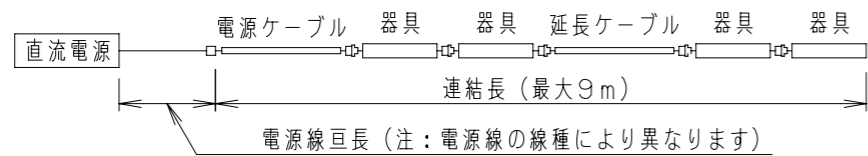

⚠ 注意：商品には寿命があります。詳細はCLX2021JAをご参照ください。

●本商品はお客様のご仕様に基づき設計・製作する商品です。

承諾図

適合オプション	品名
電源ユニット（非調光）	PMU150AP
電源ユニット（調光型）	PA00008PWM
電源ケーブル（1m）	PEPYW810
延長ケーブル（1m）	PEEW810

品名			
PMLEL/***/**/*/S			
長さ	光源色	口出線横出し	配光
024: 246mm	50:5000K※	F: Frost	N: ナロー
048: 486mm	40:4000K※		
072: 726mm	35:3500K※		
096: 966mm	30:3000K※		
120: 1206mm	27:2700K		
144: 1446mm	※加工対応		
(例) PMLEL/144/50/F/S			

（施工上のご注意）

- 器具が点検、交換できない場所に設置しないでください。点検できる設置場所（納め方）であること、高所設置時の点検設備（ゴンドラなど）があることを確認した上で設置計画を行ってください。
- 本製品の最大連結長（灯具+電源ケーブル（別途））は9mです。

部番	部品名	材質・素材厚	備考	本器具の使用環境	取付部位	屋外（防雨）
1	ベース	アルミ	アルマイト処理	温度環境 -10~35℃ 風環境 40m/s以下（注） 注）ケーブル線・口出線が風などの影響で動くことがない様、固定処理をしてください。 震動環境 一般	特殊条件	—
2	口出線	フルボン電線0.5mm ²	コネクタ付		水環境	IP65
3	カバー	ポリカーボネート	拡散剤入り		温度環境	-10~35℃
4	取付け具	ステンレス鋼板（t0.5）	同梱（2ヶ）		風環境	40m/s以下（注） 注）ケーブル線・口出線が風などの影響で動くことがない様、固定処理をしてください。
5					震動環境	一般
6						
7				使用LED	：昼白色（5000K）、電球色（2700K）・Ra83	
8				器具質量	：別表参照	
9				来歴	：	
10						