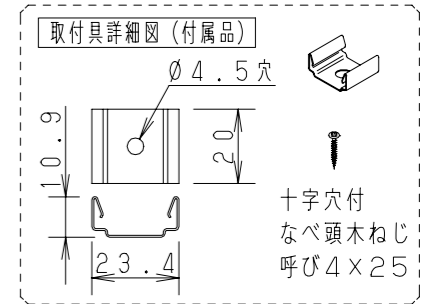

⚠ 注意：商品には寿命があります。詳細はCLX2021JAをご参照ください。

●本商品はお客様のご仕様に基づき設計・製作する商品です。

承諾図

適合オプション	品名
電源ユニット（非調光）	PMU150AP
電源ユニット（調光型）	PA00008PWM
電源ケーブル（1m）	PEPYW810
延長ケーブル（1m）	PEEW810

品名			
PMLEL/***/**/*/S			
長さ	光源色	口出線横出し	配光
024: 246mm	50:5000K※	F: Frost	N: ナロー
048: 486mm	40:4000K※		
072: 726mm	35:3500K※		
096: 966mm	30:3000K※		
120: 1206mm	27:2700K		
144: 1446mm	※加工対応		
(例) PMLEL/144/50/F/S			

（施工上のご注意）

- 器具が点検、交換できない場所に設置しないでください。点検できる設置場所（納め方）であること、高所設置時の点検設備（ゴンドラなど）があることを確認した上で設置計画を行ってください。
- 本製品の最大連結長（灯具+電源ケーブル（別途））は9mです。

部番	部品名	材質・素材厚	備考	本器具の使用環境	取付部位	屋外（防雨）
1	ベース	アルミ	アルマイト処理	温度環境 -10~35℃ 風環境 40m/s以下（注） 注）ケーブル線・口出線が風などの影響で動くことがない様、固定処理をしてください。 震動環境 一般	特殊条件	—
2	口出線	フルボン電線0.5mm ²	コネクタ付		水環境	IP65
3	カバー	ポリカーボネート	拡散剤入り		温度環境	-10~35℃
4	取付け具	ステンレス鋼板（t0.5）	同梱（2ヶ）		風環境	40m/s以下（注） 注）ケーブル線・口出線が風などの影響で動くことがない様、固定処理をしてください。
5					震動環境	一般
6						
7				使用LED	：昼白色（5000K）、電球色（2700K）・Ra83	
8				器具質量	：別表参照	
9				来歴	：	
10						

●壁面垂直、斜め取り付けはしないでください。ショートの原因となります。

特記事項：

- マルチパワーライン
- 光源寿命：40,000時間（光束維持率70%）
- 配光角：長手方向110°、幅方向110°（フロスト）
長手方向85°、幅方向38°（ナロー）
- 口出線横出し

品名：PMLEL/***/**/*/S

図番：T3CJ28176-K

尺度：1:1

作成日：2021.04.27

検印 作成
齊藤 安井