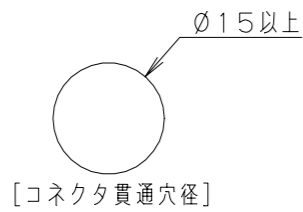

⚠ 注意：商品には寿命があります。詳細はCLX2021JAをご参照ください。

●本商品はお客様のご仕様に基づき設計・製作する商品です。

承諾図

適合オプション	品名
電源ユニット（非調光）	PMU150AP
電源ユニット（調光型）	PA00008PWM
電源ケーブル（1m）	PEPYW810
延長ケーブル（1m）	PEEW810

品名			
PMLEL/***/**/*/S			
長さ	光源色	口出線横出し	配光
024: 246mm	50:5000K※	F: Frost	N: ナロー
048: 486mm	40:4000K※		
072: 726mm	35:3500K※		
096: 966mm	30:3000K※		
120: 1206mm	27:2700K		
144: 1446mm	※加工対応		
(例) PMLEL/144/50/F/S			