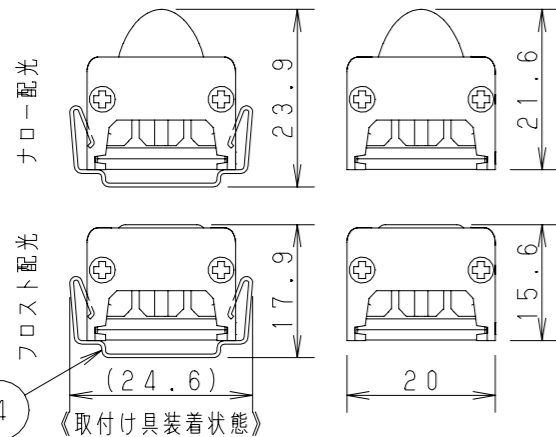

⚠ 注意：商品には寿命があります。詳細はCLX2021JAをご参照ください。

●本商品はお客様のご仕様に基づき設計・製作する商品です。

承諾図

適合オプション	品名
電源ユニット（非調光）	PMU150AP
電源ユニット（調光型）	PA00008PWM
電源ケーブル（1m）	PEPYW810
延長ケーブル（1m）	PEEW810

品名			
PMLEL/***/**/*/S			
長さ	光源色	口出線横出し	配光
024: 246mm	50:5000K※	F: Frost	N: ナロー
048: 486mm	40:4000K※		
072: 726mm	35:3500K※		
096: 966mm	30:3000K※		
120: 1206mm	27:2700K		
144: 1446mm	※加工対応		
(例) PMLEL/144/50/F/S			

（施工上のご注意）

- 器具が点検、交換できない場所に設置しないでください。点検できる設置場所（納め方）であること、高所設置時の点検設備（ゴンドラなど）があることを確認した上で設置計画を行ってください。
- 本製品の最大連結長（灯具+電源ケーブル（別途））は9mです。

部番	部品名	材質・素材厚	備考	本器具の使用環境	取付部位	屋外（防雨）
1	ベース	アルミ	アルマイト処理	温度環境 -10~35℃ 風環境 40m/s以下（注） 注）ケーブル線・口出線が風などの影響で動くことがない様、固定処理をしてください。 震動環境 一般	特殊条件	—
2	口出線	フルボン電線0.5mm ²	コネクタ付		水環境	IP65
3	カバー	ポリカーボネート	拡散剤入り		温度環境	-10~35℃
4	取付け具	ステンレス鋼板（t0.5）	同梱（2ヶ）		風環境	40m/s以下（注） 注）ケーブル線・口出線が風などの影響で動くことがない様、固定処理をしてください。
5					震動環境	一般
6						
7				使用LED	：昼白色（5000K）、電球色（2700K）・Ra83	
8				器具質量	：別表参照	
9				来歴	：	
10						

●壁面垂直、斜め取り付けはしないでください。ショートの原因となります。

特記事項：

- マルチパワーライン
- 光源寿命：40,000時間（光束維持率70%）
- 配光角：長手方向110°、幅方向110°（フロスト）
長手方向85°、幅方向38°（ナロー）
- 口出線横出し

品名：PMLEL/***/**/*/S

図番：T3CJ28176-K

尺度：1:1

作成日：2021.04.27

検印 作成
齊藤 安井