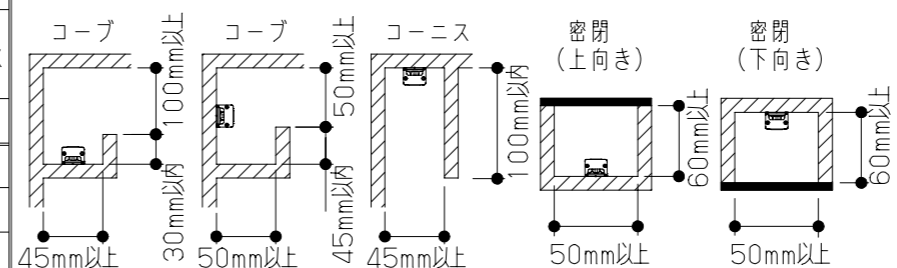

（施工上のご注意）

- 器具が点検、交換できない場所に設置しないでください。点検できる設置場所（納め方）であること、高所設置時の点検設備（ゴンドラなど）があることを確認した上で設置計画を行ってください。
- 本製品の最大連結長（灯具+電源ケーブル（別途））は9mです。

部番	部品名	材質・素材厚	備考	本器具の使用環境	取付部位	屋外（防雨）
1	ベース	アルミ	アルマイト処理	温度環境 -10~35℃ 風環境 40m/s以下（注） 注）ケーブル線・口出線が風などの影響で動くことがない様、固定処理をしてください。 震動環境 一般	特殊条件	—
2	口出線	フルボン電線0.5mm ²	コネクタ付		水環境	IP65
3	カバー	ポリカーボネート	拡散剤入り		温度環境	-10~35℃
4	取付け具	ステンレス鋼板（t0.5）	同梱（2ヶ）		風環境	40m/s以下（注） 注）ケーブル線・口出線が風などの影響で動くことがない様、固定処理をしてください。
5					震動環境	一般
6						
7				使用LED	：昼白色（5000K）、電球色（2700K）・Ra83	
8				器具質量	：別表参照	
9				来歴	：	
10						

●壁面垂直、斜め取り付けはしないでください。ショートの原因となります。

特記事項：

- マルチパワーライン
- 光源寿命：40,000時間（光束維持率70%）
- 配光角：長手方向110°、幅方向110°（フロスト）
長手方向85°、幅方向38°（ナロー）
- 口出線横出し

品名：PMLEL/***/**/*/S

図番：T3CJ28176-K

尺度：1:1

作成日：2021.04.27

検印 作成
齊藤 安井