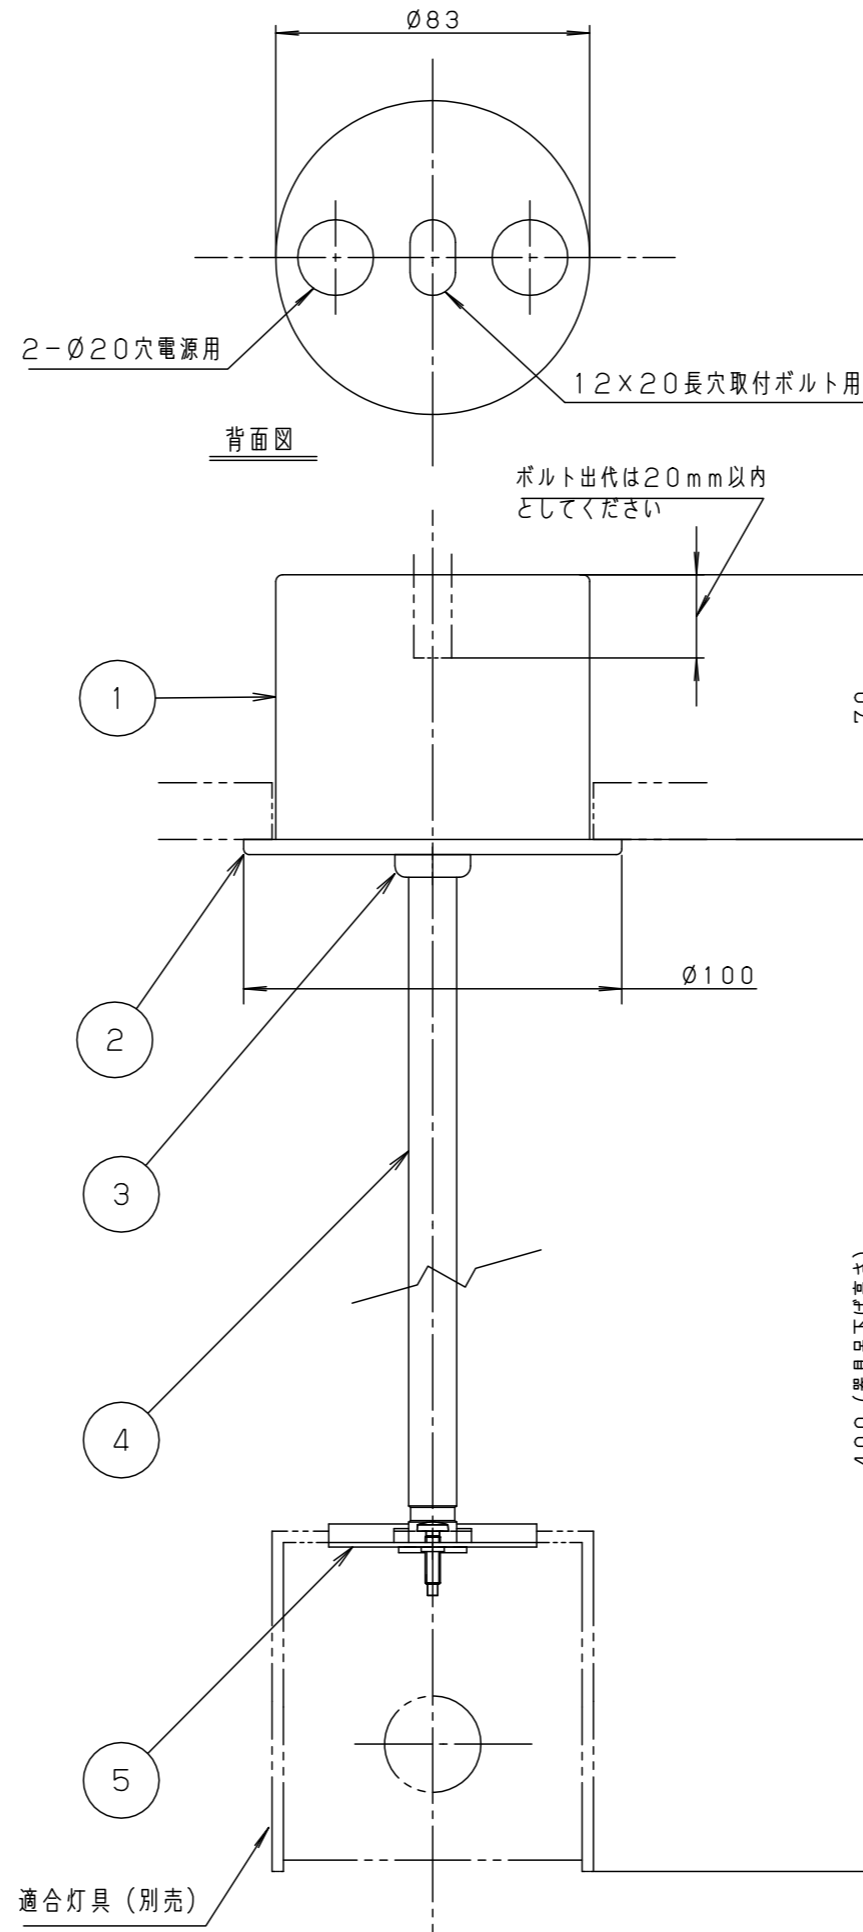

⚠ 安全に関するご注意

- 一般屋内用吊具です。
屋外や、水気・湿気のある所では使用しないでください。
落下の原因となります。
- 水平な天井取付専用吊具です。
傾斜天井には使用しないでください。
落下の原因となります。
- 開放廊下等、風の強い所では振れ止め処理を行なってください。
落下の原因となります。
- 下表の灯具専用吊具です。
適合灯具以外の吊り下げは落下の原因となります。
- 同梱のコードの容量は7A以下です。これ以上の送り配線は、
過熱による火災の原因となります。

<使用上のご注意>

- この吊具には、電源用平行ビニールコード
(2芯：0.75mm²×約800mm)と
アース線(1.25mm²×約800mm)が同梱されています。
- パイプ内に直接電源線を引き込まれる場合、電源線のねじれ等
により器具が傾く恐れがありますので、同梱の電源線を使用
するか線の乱れを抑えてください。

埋込穴寸法：φ85

・適合灯具組合せ表

器具取付状態	適合灯具品番		吊具本数	
			FYY80010	FYY80011
単体取付	LED器具	FYY56010C FYY56013C	2本/台	—
連結取付	LED器具	FYY56011C FYY56012C FYY56014C FYY56015C	2本	(N-1)本 (N台連結の場合)

部番	部品名	材質・素材厚	備考
1	本体	鋼板 (t0.8)	ホワイトメラミン塗装
2	カバー	鋼板 (t0.6)	シルバーメタリックアクリル塗装
3	ストップリング	シリコンゴム	ホワイト
4	パイプ	鋼管 (φ13、t1.2)	シルバーメタリックアクリル塗装
5	吊金具	鋼板 (t1.2)	

適合ランプ：
W・数：
器具質量：0.5kg

特記事項：

SmartArchi

品番：FYY80010 (端用：電源線付)

図番：FYY80010-K5

尺度：1/2 作成 加三

作成日：04.10.01 藤枝

パナソニック株式会社

単位mm (A3) ()