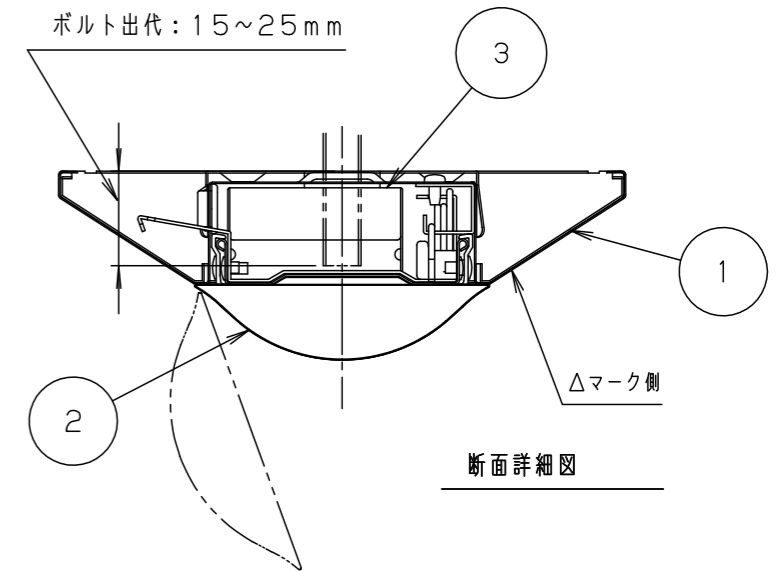

	組合せ品名	本体品番	ライトバー品番	定格電圧	定格値			器具光束・消費電力・消費効率	端子台容量
					AC100V	AC200V	AC242V		
調光	直付XLX230AEWJ LA9	NNLK21515	NNL2300EWJ LA9	入力電流	0.220A	0.110A	0.091A	2930 lm・21.8W・134.4lm/W	12A
				消費電力	21.8W	21.8W	21.8W		
非調光	直付XLX230AEWJ LE9	NNL2300EWJ LE9	入力電流	0.220A	0.110A	0.091A	2930 lm・21.8W・134.4lm/W		
			消費電力	21.8W	21.8W	21.8W			
			突入電流	1.7A	4.6A	5.7A			