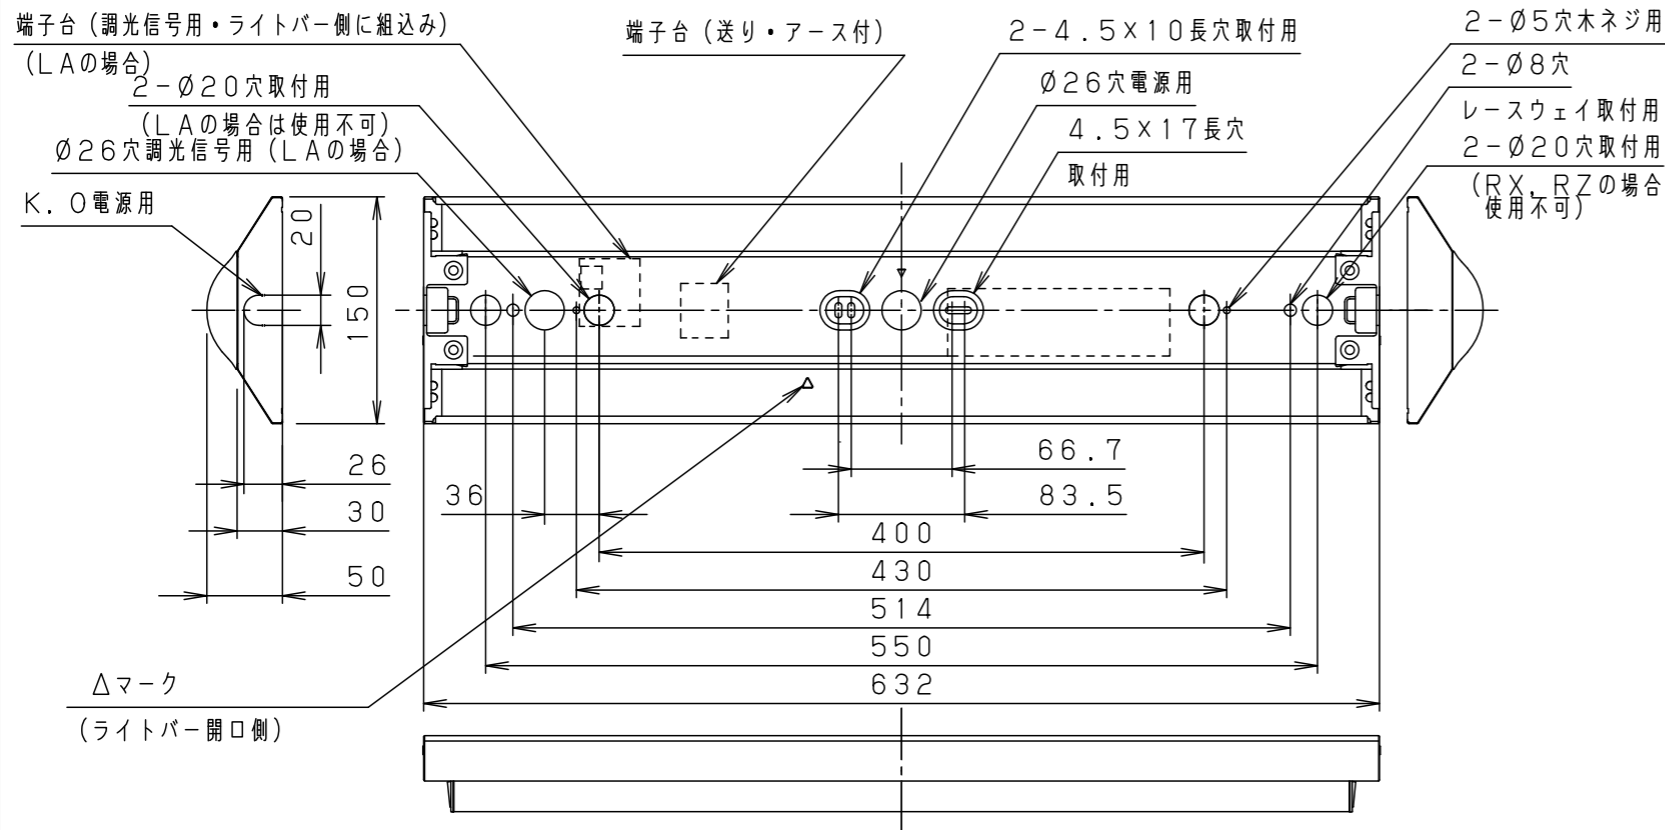

	組合せ品名	本体品番	ライトバー品番	定格電圧	定格値			器具光束・消費電力・消費効率	端子台容量
					AC100V	AC200V	AC242V		
調光	直付XLX230AEWJ LA9	NNLK21515	NNL2300EWJ LA9	入力電流	0.220A	0.110A	0.091A	2930 lm・21.8W・134.4lm/W	12A
				消費電力	21.8W	21.8W	21.8W		
非調光	直付XLX230AEWJ LE9	NNL2300EWJ LE9	入力電流	0.220A	0.110A	0.091A	2930 lm・21.8W・134.4lm/W		
			消費電力	21.8W	21.8W	21.8W			
			突入電流	1.7A	4.6A	5.7A			