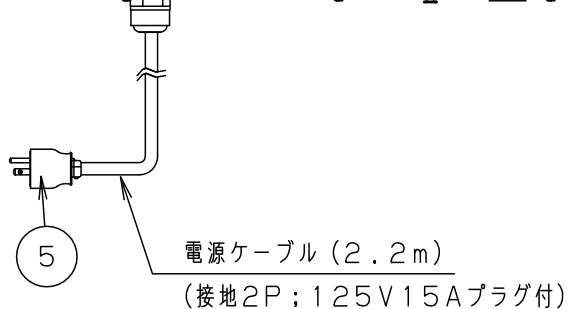

⚠ 注意：商品には寿命があります。詳細はCLX20212Aをご参照ください。

⚠ 安全に関するご注意

- ・一般屋内用器具です。屋外や水気、湿気のある所では使用しないでください。絶縁不良による感電の原因となります。
- ・床置き専用器具です。施工は取付方法にしたがい確実に行ってください。施工に不備がありますと落下・感電・火災の原因となります。

(使用上のご注意)

- ・純直電源でご使用ください。位相制御電源と組み合わせて使用しないでください。
- ・LEDにはハﾟラツキがあるため、LEDユニット内のLED個々及び同一品番で発光色、明るさが異なる場合があります。予めご了承ください。
- ・DMX信号を受信している場合は、手元調光が使用できません。予めご了承ください。
- ・調光器と組合せて使用した場合、下記のような状態がありますが異常ではありません。同一器具、又はシリーズ器具で点灯および消灯時間のフェードのしかたに違いの出る場合があります。電源電圧の変動などの影響により瞬間的に明るくなった暗くなったりすることがあります。
- ・照射角度の調整は以下の通り実施下さい。
 1. ツマミネジをアームから離れる位置まで緩めてください。(ツマミネジが外れるまでは緩めないでください)
 2. 照射角度を所望の位置に設定し、照射角度がずれないようにツマミネジをしっかりと締め込んでください。
 3. 所望の照射角度から灯体がずれていないことを確認ください。
 ※ツマミネジを軽く緩めた状態で照射角度を調整された場合、復元力により所望の照射角度からずれる恐れがあります。

操作パネル

			6	LED		RGBW フルカラー	
定格電圧	消費電力	入力電流	5	プラグ	ユリア樹脂	WF5015B (接地2P、125V15A)	品名
100V	114W	1.15A	4	側板	鋼板 (t1.6)	ブラック 7分つや消し仕上げ N1	LEDローア NNQ37012K
器具質量	8.5kg		3	パネル (内)	並ガラス (t4.0)		
特記事項			2	パネル (外)	アクリル	両面マット/乳白	角 棚 倉
・周囲温度35度以下でご使用ください。			1	本体	アルミ板 (t0.8)	ブラック 7分つや消し仕上げ N1	
部番			部品名			材質・素材厚	備考
							パナソニック株式会社