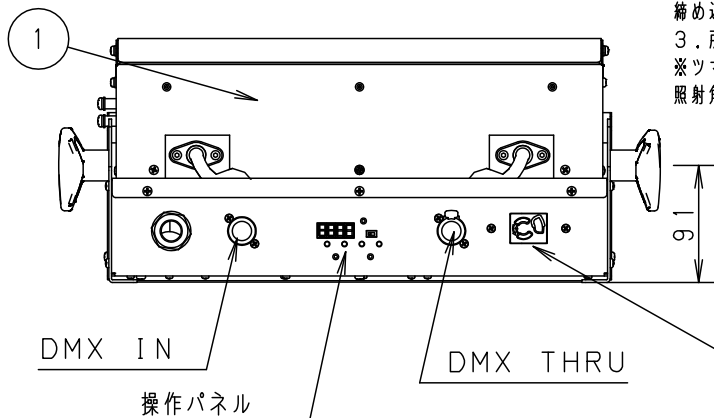

⚠ 注意：商品には寿命があります。詳細はCLX20212Aをご参照ください。

⚠ 安全に関するご注意

- ・一般屋内用器具です。屋外や水気、湿気のある所では使用しないでください。絶縁不良による感電の原因となります。
- ・床置き専用器具です。施工は取付方法にしたがい確実に行ってください。施工に不備がありますと落下・感電・火災の原因となります。

(使用上のご注意)

- ・純直電源でご使用ください。位相制御電源と組み合わせて使用しないでください。
- ・LEDにはハﾟラツキがあるため、LEDユニット内のLED個々及び同一品番で発光色、明るさが異なる場合があります。予めご了承ください。
- ・DMX信号を受信している場合は、手元調光が使用できません。予めご了承ください。
- ・調光器と組合せて使用した場合、下記のような状態がありますが異常ではありません。同一器具、又はシリーズ器具で点灯および消灯時間のフェードのしかたに違いの出る場合があります。電源電圧の変動などの影響により瞬間的に明るくなった暗くなったりすることがあります。
- ・照射角度の調整は以下の通り実施下さい。
 1. ツマミネジをアームから離れる位置まで緩めてください。(ツマミネジが外れるまでは緩めないでください)
 2. 照射角度を所望の位置に設定し、照射角度がずれないようにツマミネジをしっかりと締め込んでください。
 3. 所望の照射角度から灯体がずれていないことを確認ください。
 ※ツマミネジを軽く緩めた状態で照射角度を調整された場合、復元力により所望の照射角度からずれる恐れがあります。

操作パネル

			6	LED		RGBW フルカラー	
定格電圧	消費電力	入力電流	5	プラグ	ユリア樹脂	WF5015B (接地2P、125V15A)	品名
100V	114W	1.15A	4	側板	鋼板 (t1.6)	ブラック 7分つや消し仕上げ N1	LEDローア NNQ37012K
器具質量	8.5kg		3	パネル (内)	並ガラス (t4.0)		
特記事項			2	パネル (外)	アクリル	両面マット/乳白	角 棚 倉
・周囲温度35度以下でご使用ください。			1	本体	アルミ板 (t0.8)	ブラック 7分つや消し仕上げ N1	
部番			部品名			材質・素材厚	備考
							パナソニック株式会社