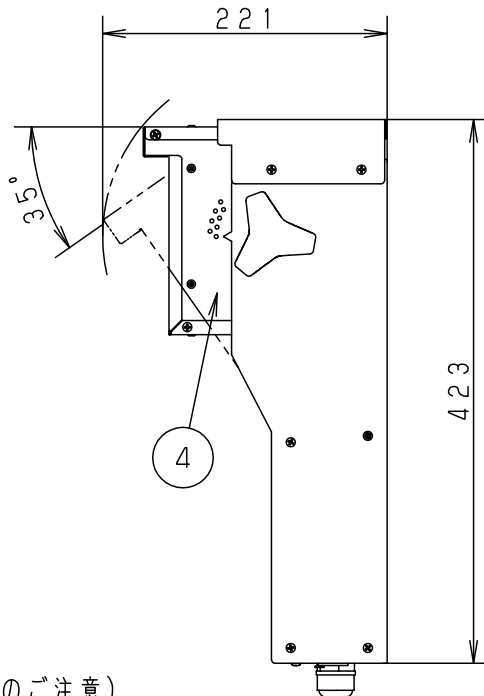

⚠ 注意：商品には寿命があります。詳細はCLX20212Aをご参照ください。

⚠ 安全に関するご注意

- ・一般屋内用器具です。屋外や水気、湿気のある所では使用しないでください。絶縁不良による感電の原因となります。
- ・床置き専用器具です。施工は取付方法にしたがい確実に行ってください。施工に不備がありますと落下・感電・火災の原因となります。

(使用上のご注意)

- ・純直電源でご使用ください。位相制御電源と組み合わせて使用しないでください。
- ・LEDにはハﾟラツキがあるため、LEDユニット内のLED個々及び同一品番で発光色、明るさが異なる場合があります。予めご了承ください。
- ・DMX信号を受信している場合は、手元調光が使用できません。予めご了承ください。
- ・調光器と組合せて使用した場合、下記のような状態がありますが異常ではありません。同一器具、又はシリーズ器具で点灯および消灯時間のフェードのしかたに違いの出る場合があります。電源電圧の変動などの影響により瞬間的に明るくなった暗くなったりすることがあります。
- ・照射角度の調整は以下の通り実施下さい。
 1. ツマミネジをアームから離れる位置まで緩めてください。(ツマミネジが外れるまでは緩めないでください)
 2. 照射角度を所望の位置に設定し、照射角度がずれないようにツマミネジをしっかりと締め込んでください。
 3. 所望の照射角度から灯体がずれていないことを確認ください。
 ※ツマミネジを軽く緩めた状態で照射角度を調整された場合、復元力により所望の照射角度からずれる恐れがあります。

操作パネル

			6	LED		RGBW フルカラー	
定格電圧	消費電力	入力電流	5	プラグ	ユリア樹脂	WF5015B (接地2P、125V15A)	品名
100V	114W	1.15A	4	側板	鋼板 (t1.6)	ブラック 7分つや消し仕上げ N1	LEDローア NNQ37012K
器具質量	8.5kg		3	パネル (内)	並ガラス (t4.0)		
特記事項			2	パネル (外)	アクリル	両面マット/乳白	角 棚 倉
・周囲温度35度以下でご使用ください。			1	本体	アルミ板 (t0.8)	ブラック 7分つや消し仕上げ N1	
部番			部品名			材質・素材厚	備考
							パナソニック株式会社