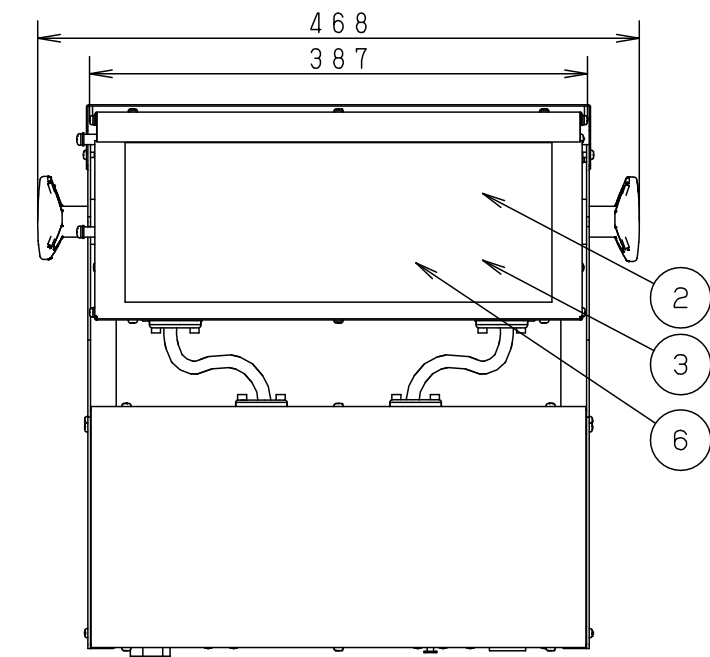

⚠ 注意：商品には寿命があります。詳細はCLX20212Aをご参照ください。

⚠ 安全に関するご注意

- ・一般屋内用器具です。屋外や水気、湿気のある所では使用しないでください。絶縁不良による感電の原因となります。
- ・床置き専用器具です。施工は取付方法にしたがい確実に行ってください。施工に不備がありますと落下・感電・火災の原因となります。

(使用上のご注意)

- ・純直電源でご使用ください。位相制御電源と組み合わせて使用しないでください。
- ・LEDにはハﾟラツキがあるため、LEDユニット内のLED個々及び同一品番で発光色、明るさが異なる場合があります。予めご了承ください。
- ・DMX信号を受信している場合は、手元調光が使用できません。予めご了承ください。
- ・調光器と組合せて使用した場合、下記のような状態がありますが異常ではありません。同一器具、又はシリーズ器具で点灯および消灯時間のフェードのしかたに違いの出る場合があります。電源電圧の変動などの影響により瞬間的に明るくなった暗くなったりすることがあります。
- ・照射角度の調整は以下の通り実施下さい。
 1. ツマミネジをアームから離れる位置まで緩めてください。(ツマミネジが外れるまでは緩めないでください)
 2. 照射角度を所望の位置に設定し、照射角度がずれないようにツマミネジをしっかりと締め込んでください。
 3. 所望の照射角度から灯体がずれていないことを確認ください。
 ※ツマミネジを軽く緩めた状態で照射角度を調整された場合、復元力により所望の照射角度からずれる恐れがあります。

操作パネル

			6	LED		RGBW フルカラー	
定格電圧	消費電力	入力電流	5	プラグ	ユリア樹脂	WF5015B (接地2P、125V15A)	品名
100V	114W	1.15A	4	側板	鋼板 (t1.6)	ブラック 7分つや消し仕上げ N1	LEDローア NNQ37012K
器具質量	8.5kg		3	パネル (内)	並ガラス (t4.0)		
特記事項			2	パネル (外)	アクリル	両面マット/乳白	角 棚 倉
・周囲温度35度以下でご使用ください。			1	本体	アルミ板 (t0.8)	ブラック 7分つや消し仕上げ N1	
部番			部品名			材質・素材厚	備考
							パナソニック株式会社