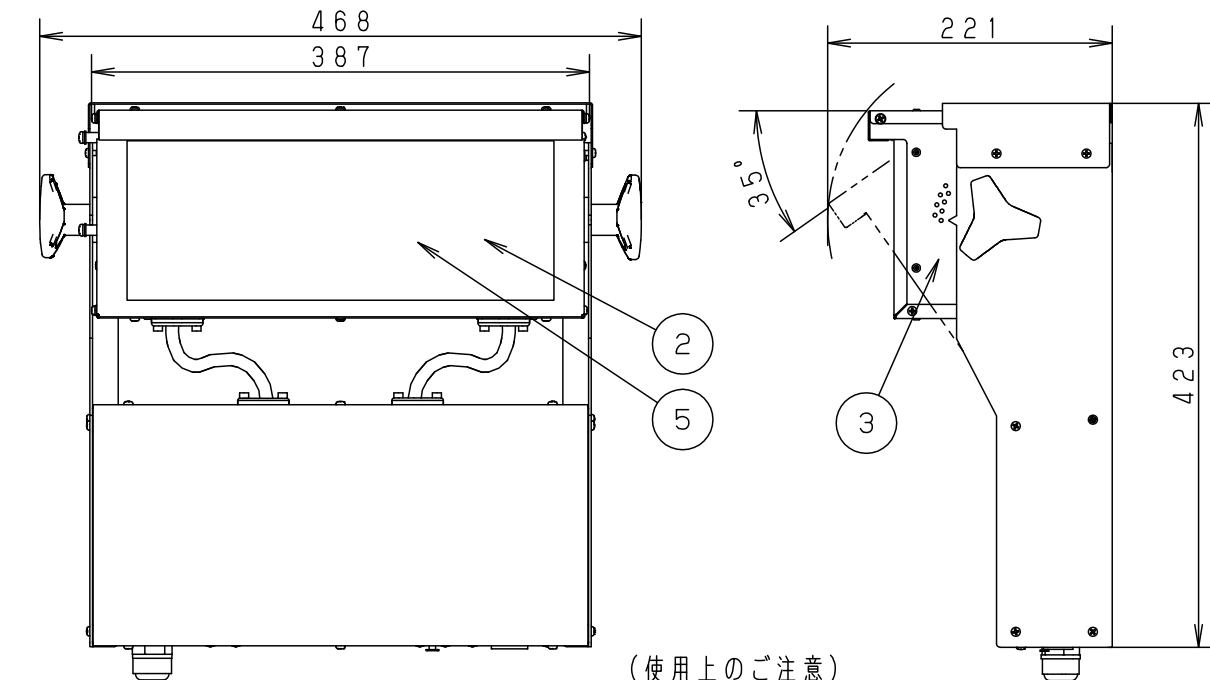

⚠ 注意：商品には寿命があります。詳細はCLX20212Aをご参照ください。

⚠ 安全に関するご注意

- ・一般屋内用器具です。屋外や水気、湿気のある所では使用しないでください。絶縁不良による感電の原因となります。
- ・床置き専用器具です。施工は取付方法にしたがい確実に行ってください。施工に不備がありますと落下・感電・火災の原因となります。

(使用上のご注意)

- ・純直電源でご使用ください。位相制御電源と組み合わせて使用しないでください。
- ・LEDにはハットラツキがあるため、LEDユニット内のLED個々及び同一品番で発光色、明るさが異なる場合があります。予めご了承ください。
- ・DMX信号を受信している場合は、手元調光が使用できません。予めご了承ください。
- ・調光器と組合せて使用した場合、下記のような状態がありますが異常ではありません。同一器具、又はシリーズ器具で点灯および消灯時間のフェードのしかたに違いの出る場合があります。電源電圧の変動などの影響により瞬間的に明るくなったり暗くなったりすることがあります。
- ・照射角度の調整は以下の通り実施下さい。
  1. ツマミネジをアームから離れる位置まで緩めてください。(ツマミネジが外れるまでは緩めないでください)
  2. 照射角度を所望の位置に設定し、照射角度がずれないようにツマミネジをしっかりと締め込んでください。
  3. 所望の照射角度から灯体がずれていないことを確認ください。
 ※ツマミネジを軽く緩めた状態で照射角度を調整された場合、復元力により所望の照射角度からずれる恐れがあります。

定格電圧	消費電力	入力電流	5	LED		RGBW フルカラー	品名
100V	114W	1.15A	4	プラグ	ユリア樹脂	WF5015B (接地2P、125V15A)	LEDローア NNQ37071K
器具質量	8.0kg		3	側板	鋼板 (t1.6)	ブラック 7分つや消し仕上げ N1	
特記事項			2	パネル	アクリル	両面マット/乳白	角 棚 倉
・周囲温度35度以下でご使用ください。			1	本体	アルミ板 (t0.8)	ブラック 7分つや消し仕上げ N1	
部番	部品名	材質・素材厚	備考	パナソニック株式会社			