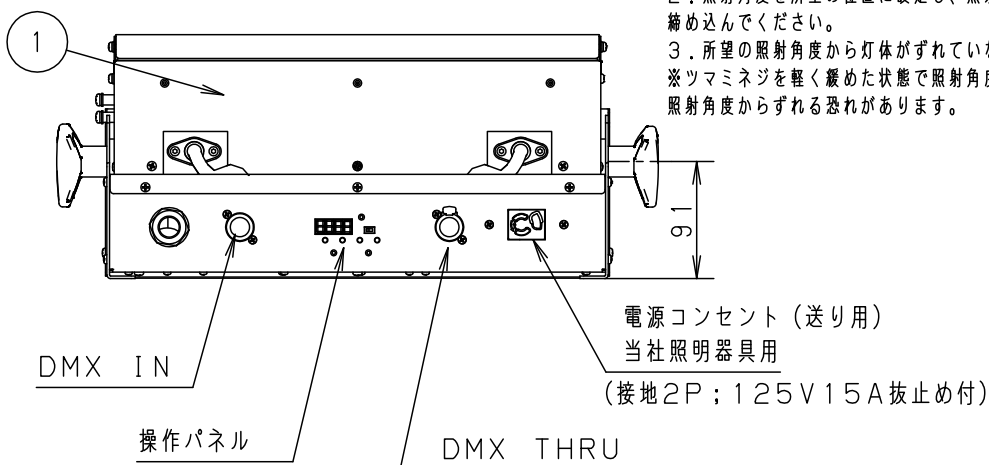

⚠ 注意：商品には寿命があります。詳細はCLX20212Aをご参照ください。

⚠ 安全に関するご注意

- ・一般屋内用器具です。屋外や水気、湿気のある所では使用しないでください。絶縁不良による感電の原因となります。
- ・床置き専用器具です。施工は取付方法にしたがい確実に行ってください。施工に不備がありますと落下・感電・火災の原因となります。

(使用上のご注意)

- ・純直電源でご使用ください。位相制御電源と組み合わせて使用しないでください。
- ・LEDにはハットラツキがあるため、LEDユニット内のLED個々及び同一品番で発光色、明るさが異なる場合があります。予めご了承ください。
- ・DMX信号を受信している場合は、手元調光が使用できません。予めご了承ください。
- ・調光器と組合せて使用した場合、下記のような状態がありますが異常ではありません。同一器具、又はシリーズ器具で点灯および消灯時間のフェードのしかたに違いの出る場合があります。電源電圧の変動などの影響により瞬間的に明るくなったり暗くなったりすることがあります。
- ・照射角度の調整は以下の通り実施下さい。
  1. ツマミネジをアームから離れる位置まで緩めてください。(ツマミネジが外れるまでは緩めないでください)
  2. 照射角度を所望の位置に設定し、照射角度がずれないようにツマミネジをしっかりと締め込んでください。
  3. 所望の照射角度から灯体がずれていないことを確認ください。
 ※ツマミネジを軽く緩めた状態で照射角度を調整された場合、復元力により所望の照射角度からずれる恐れがあります。

定格電圧	消費電力	入力電流	5	LED		RGBW フルカラー	品名
100V	114W	1.15A	4	プラグ	ユリア樹脂	WF5015B (接地2P、125V15A)	LEDローア NNQ37071K
器具質量	8.0kg		3	側板	鋼板 (t1.6)	ブラック 7分つや消し仕上げ N1	
特記事項			2	パネル	アクリル	両面マット/乳白	角 棚 倉
・周囲温度35度以下でご使用ください。			1	本体	アルミ板 (t0.8)	ブラック 7分つや消し仕上げ N1	
部番	部品名	材質・素材厚	備考	パナソニック株式会社			