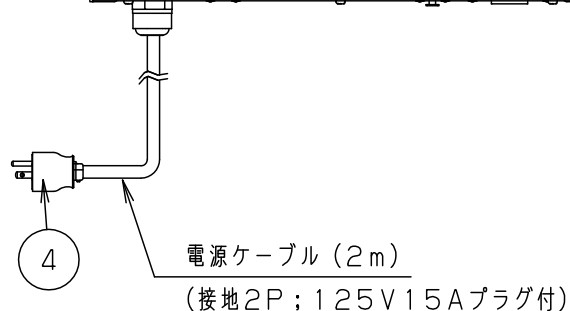

⚠ 注意：商品には寿命があります。詳細はCLX20212Aをご参照ください。

⚠ 安全に関するご注意

- ・一般屋内用器具です。屋外や水気、湿気のある所では使用しないでください。絶縁不良による感電の原因となります。
- ・床置き専用器具です。施工は取付方法にしたがい確実に行ってください。施工に不備がありますと落下・感電・火災の原因となります。

(使用上のご注意)

- ・純直電源でご使用ください。位相制御電源と組み合わせて使用しないでください。
- ・LEDにはハットラツキがあるため、LEDユニット内のLED個々及び同一品番で発光色、明るさが異なる場合があります。予めご了承ください。
- ・DMX信号を受信している場合は、手元調光が使用できません。予めご了承ください。
- ・調光器と組合せて使用した場合、下記のような状態がありますが異常ではありません。同一器具、又はシリーズ器具で点灯および消灯時間のフェードのしかたに違いの出る場合があります。電源電圧の変動などの影響により瞬間的に明るくなったり暗くなったりすることがあります。
- ・照射角度の調整は以下の通り実施下さい。
  1. ツマミネジをアームから離れる位置まで緩めてください。(ツマミネジが外れるまでは緩めないでください)
  2. 照射角度を所望の位置に設定し、照射角度がずれないようにツマミネジをしっかりと締め込んでください。
  3. 所望の照射角度から灯体がずれていないことを確認ください。
 ※ツマミネジを軽く緩めた状態で照射角度を調整された場合、復元力により所望の照射角度からずれる恐れがあります。

定格電圧	消費電力	入力電流	5	LED		RGBW フルカラー	品名
100V	114W	1.15A	4	プラグ	ユリア樹脂	WF5015B (接地2P、125V15A)	LEDローア NNQ37071K
器具質量	8.0kg		3	側板	鋼板 (t1.6)	ブラック 7分つや消し仕上げ N1	
特記事項			2	パネル	アクリル	両面マット/乳白	角 棚 倉
・周囲温度35度以下でご使用ください。			1	本体	アルミ板 (t0.8)	ブラック 7分つや消し仕上げ N1	
部番	部品名	材質・素材厚	備考	パナソニック株式会社			