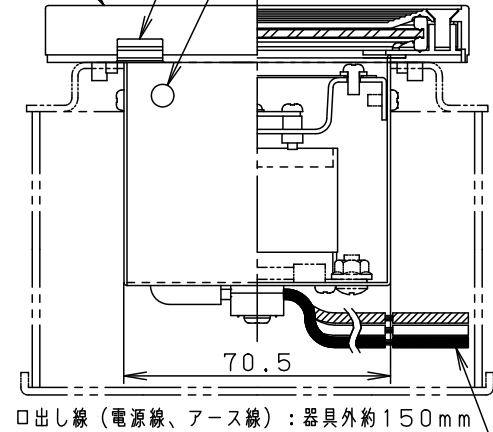

⚠ 注意：商品には寿命があります。詳細はCLX2021JAをご参照ください。

口出し線（電源線、アース線）：器具外約150mm

定格電圧	AC100V
周波数	50Hz/60Hz共用
入力電流	0.035A
入力電力	2.2W

- 別売りの適合埋込ボックスの施工方法に従って施工してください。
- 埋込ボックスへの電源線の配線は左右部の穴を使用してください。排水処理管は下部の穴を使用してください。※上部の穴は使用しないでください。器具施工不具合の原因となります。
- 埋込ボックスカバーには方向性があります。（上図参照）器具取付用ピッチを確認の上取付して下さい。
- 仕上材を使用される際は、開口部形は $\square 92 \pm 1$ mm、板厚：5mm以下で設定してください。
- 施工面に凹凸がある場合は、必ず防水シール剤を塗布してください。