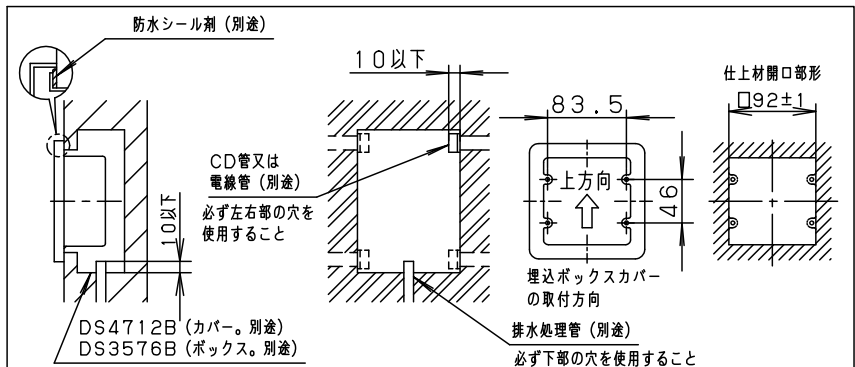

⚠ 注意：商品には寿命があります。詳細はCLX2021JAをご参照ください。

口出し線（電源線、アース線）：器具外約150mm

定格電圧	AC100V
周波数	50Hz/60Hz共用
入力電流	0.035A
入力電力	2.2W

- 別売りの適合埋込ボックスの施工方法に従って施工してください。
- 埋込ボックスへの電源線の配線は左右部の穴を使用してください。排水処理管は下部の穴を使用してください。※上部の穴は使用しないでください。器具施工不具合の原因となります。
- 埋込ボックスカバーには方向性があります。（上図参照）器具取付用ピッチを確認の上取付して下さい。
- 仕上材を使用される際は、開口部形は $\square 92 \pm 1$ mm、板厚：5mm以下で設定してください。
- 施工面に凹凸がある場合は、必ず防水シール剤を塗布してください。