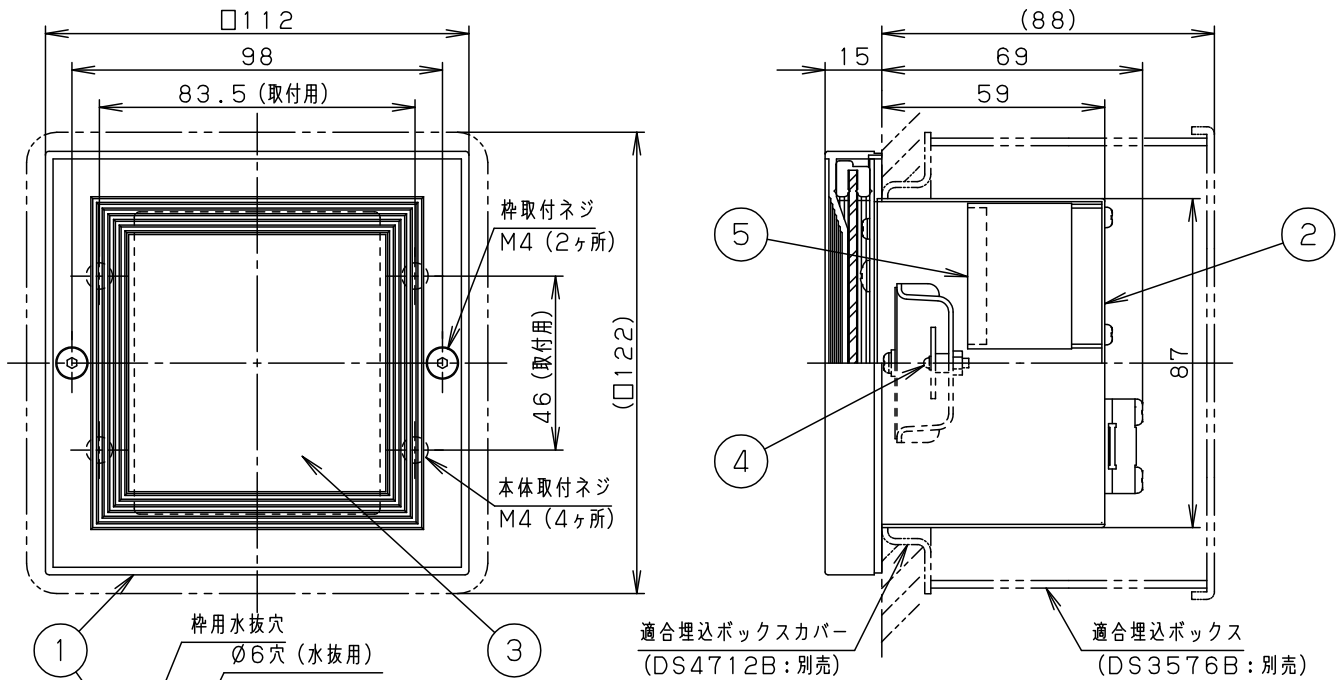

⚠ 注意：商品には寿命があります。詳細はCLX2021JAをご参照ください。

口出し線（電源線、アース線）：器具外約150mm

定格電圧	AC100V
周波数	50Hz/60Hz共用
入力電流	0.035A
入力電力	2.2W

- 別売りの適合埋込ボックスの施工方法に従って施工してください。
- 埋込ボックスへの電源線の配線は左右部の穴を使用してください。排水処理管は下部の穴を使用してください。※上部の穴は使用しないでください。器具施工不具合の原因となります。
- 埋込ボックスカバーには方向性があります。（上図参照）器具取付用ピッチを確認の上取付して下さい。
- 仕上材を使用される際は、開口部形は $\square 92 \pm 1$ mm、板厚：5mm以下で設定してください。
- 施工面に凹凸がある場合は、必ず防水シール剤を塗布してください。