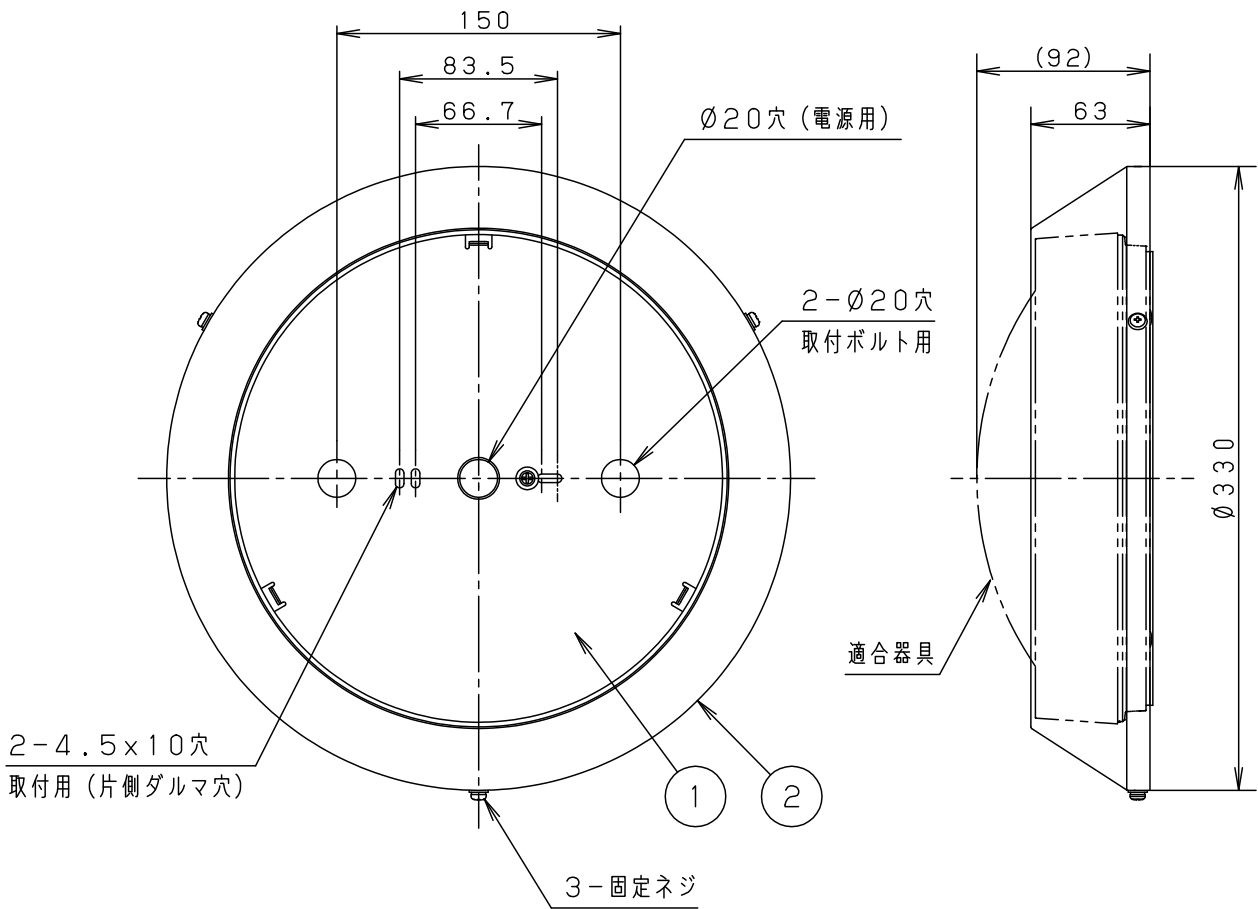

安全に関するご注意

●LED防雨型シーリング用リニューアルプレートです。
指定された器具以外は取り付けできません。

(取付可能器具品番)

NWCF11500 NWCF11501 NWCF11505 NWCF11506
NWCF13500 NWCF13501
NWCF11500C NWCF11501C NWCF11505C NWCF11506C
NWCF13500C NWCF13501C

(リニューアル対象器具品番)

NNFF21551 NNFF21552

(使用上のご注意)

- 1) 天井面・壁面とは20cm以上離してください。
スペースがないとプレートの取外しができません。
- 2) プレートと天井面(壁面)の隙間は約2mm空きます。
天井面と接触していても問題ありません。

	5				品番
オフブラック マンセル N1.5	4				FK11020
器具質量	1.1kg	3			
特記事項	2	プレート	亜鉛鋼板(t0.8)	オフブラックつや消し アクリル塗装	小出 渡部
	1	天板	亜鉛鋼板(t1.0)		
部番		部品名	材質・素材厚	備考	パナソニック株式会社