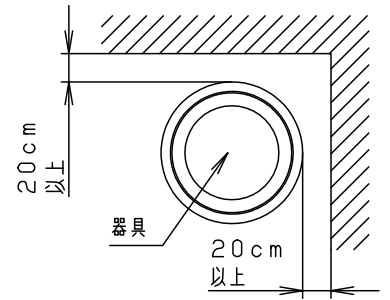

安全に関するご注意

●LED防雨型シーリング用リニューアルプレートです。
指定された器具以外は取り付けできません。

(取付可能器具品番)

NWCF11500 NWCF11501 NWCF11505 NWCF11506
NWCF13500 NWCF13501
NWCF11500C NWCF11501C NWCF11505C NWCF11506C
NWCF13500C NWCF13501C

(リニューアル対象器具品番)

NNFF21551 NNFF21552

(使用上のご注意)

- 1) 天井面・壁面とは20cm以上離してください。
スペースがないとプレートの取外しができません。
- 2) プレートと天井面(壁面)の隙間は約2mm空きます。
天井面と接触していても問題ありません。

	5				品番
オフブラック マンセル N1.5	4				FK11020
器具質量	1.1kg	3			
特記事項	2	プレート	亜鉛鋼板(t0.8)	オフブラックつや消し アクリル塗装	小出 渡部
	1	天板	亜鉛鋼板(t1.0)		
部番		部品名	材質・素材厚	備考	パナソニック株式会社