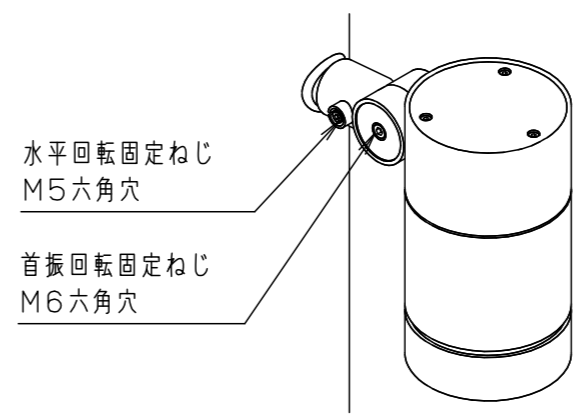

[使用上のご注意]

- ・調光器と組み合わせて使用しないでください。
- ・ライトアップ照明器具を照明器具以外の特殊用途や特殊環境、塩害地域でご使用される場合は、別途ご相談ください。
- ・器具が点検・交換できない場所には設置しないでください。点検できる設置場所（納め方）であること、高所設置時の点検設備（ゴンドラなど）があることを確認した上で、設置計画をしてください。
- ・施工作業を十分に考慮して造営材と器具とのスペースを確保して設置ください。密閉された空間では使用しないでください。発煙・発火及び器具短寿命の原因となります。
- ・LEDにはバラツキがある為、同一品番、シリーズ品番で発光色明るさが異なる場合があります。あらかじめご了承ください。
- ・照射方向調整後、首振り回転固定ねじと水平回転固定ねじを確実に締付けてください。
- ・白色の壁などを照射する場合、色ムラが気になることがあります。色ムラが気になる用途ではディフューズレンズをご使用ください。
- ・必ず組み合わせる適合ポールの承認図もあわせてご確認ください。
- ・電源線はφ2、3.5mm²以下をご使用ください。
- ・ポールの排水処理を行い、下部に川砂等を充填し、湿気が充満しないように施工してください。水が溜まると器具内部に結露が発生します。

適合ポール先端形状

適合ポール（別売）
YD3509HNZ (3.5m)
YD4509HN (4.5m)
トクポールXY3719CHN (3.5m)
トクポールXY4719CHN (4.5m)

適合オプション（別売）
YYY95010 (スマート)
YYY95011 (スラッシュフード)
YYY95015 (スプレッドレンズ)
YYY95016 (ディフューズレンズ)

受圧面積
正面：0.033m ²
側面：0.055m ²