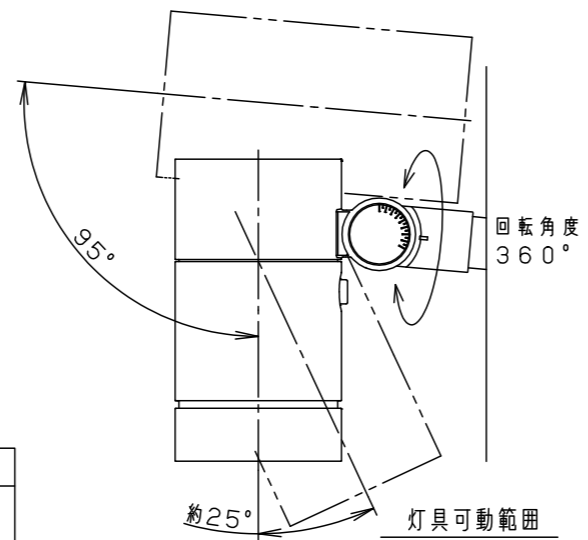

適合ポール先端形状

適合ポール（別売）
YD3509HNZ (3.5m)
YD4509HN (4.5m)
トクポールXY3719CHN (3.5m)
トクポールXY4719CHN (4.5m)

適合オプション（別売）
YYY95010 (スマート)
YYY95011 (スラッシュフード)
YYY95015 (スプレッドレンズ)
YYY95016 (ディフューズレンズ)

受圧面積
正面：0.033m ²
側面：0.055m ²