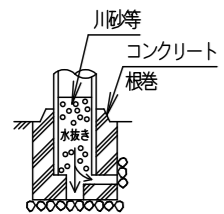

⚠ 注意：商品には寿命があります。詳細はCLX2021JAをご参照ください。

⚠ 安全に関するご注意

- ・一般屋外用（防雨型）器具です。浴室など湿気の多い場所、振動や衝撃の多い場所（橋や高架上等）、腐食性ガスの発生する場所、塩素を使用する屋内プール等、海岸隣接地帯では使用しないでください。器具の落下や絶縁不良による感電及び火災の原因となります。
- ・耐風速60m/s仕様です。適合ポールと組み合わせて使用してください。器具落下の原因となります。
- ・周囲温度は、-20℃～35℃で使用してください。又、施工時の一時的な点灯確認以外は日中点灯はしないでください。
- ・火災・LED短寿命の原因となります。
- ・ポール取付専用器具です。適合ポール以外の取付けは火災・感電・落下・浸水の原因となります。
- ・草や木等で器具が覆われるような場所では使用しないでください。火災の原因となります。
- ・草や木の近くに器具を設置する場合は、除草剤や肥料がかからないようにしてください。万が一器具に除草剤や肥料がかかってしまった場合水で洗い流してください。除草剤や肥料により器具が腐食し、浸水による感電・不点の原因となります。
- ・冠水するおそれのある場所では使用しないでください。又、必ず排水処理管工事を行ってください。感電の原因となります。
- ・落下防止ワイヤーを指定通りに取付けてください。器具落下の原因となります。
- ・上向き照射する場合、パネル上の堆積物は定期的に取り除いてください。堆積物によって熱がこもり、堆積物の発火、器具破損による浸水・感電・火災の原因となります。
- ・寒冷地で使用する場合、つららが落ちると危険が生じるような場所には設置しないでください。つららが落ちることがある場合は、つららの除去を行ってください。つらら落下による怪我の原因となります。

適合ポール先端形状

適合ポール（別売）
YD3509HNZ (3.5m)
YD4509HN (4.5m)
トクポールXY3719CHN (3.5m)
トクポールXY4719CHN (4.5m)

適合オプション（別売）
YYY95010 (スマート)
YYY95011 (スラッシュフード)
YYY95015 (スプレッドレンズ)
YYY95016 (ディフューズレンズ)

受圧面積
正面：0.033m ²
側面：0.055m ²