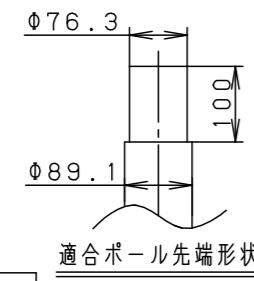

適合ポール先端形状

適合ポール（別売）
YD3509HNZ (3.5m)
YD4509HN (4.5m)
トクポールXY3719CHN (3.5m)
トクポールXY4719CHN (4.5m)

適合オプション（別売）
YYY95010 (スマート)
YYY95011 (スラッシュフード)
YYY95015 (スプレッドレンズ)
YYY95016 (ディフューズレンズ)

受圧面積
正面：0.033m ²
側面：0.055m ²