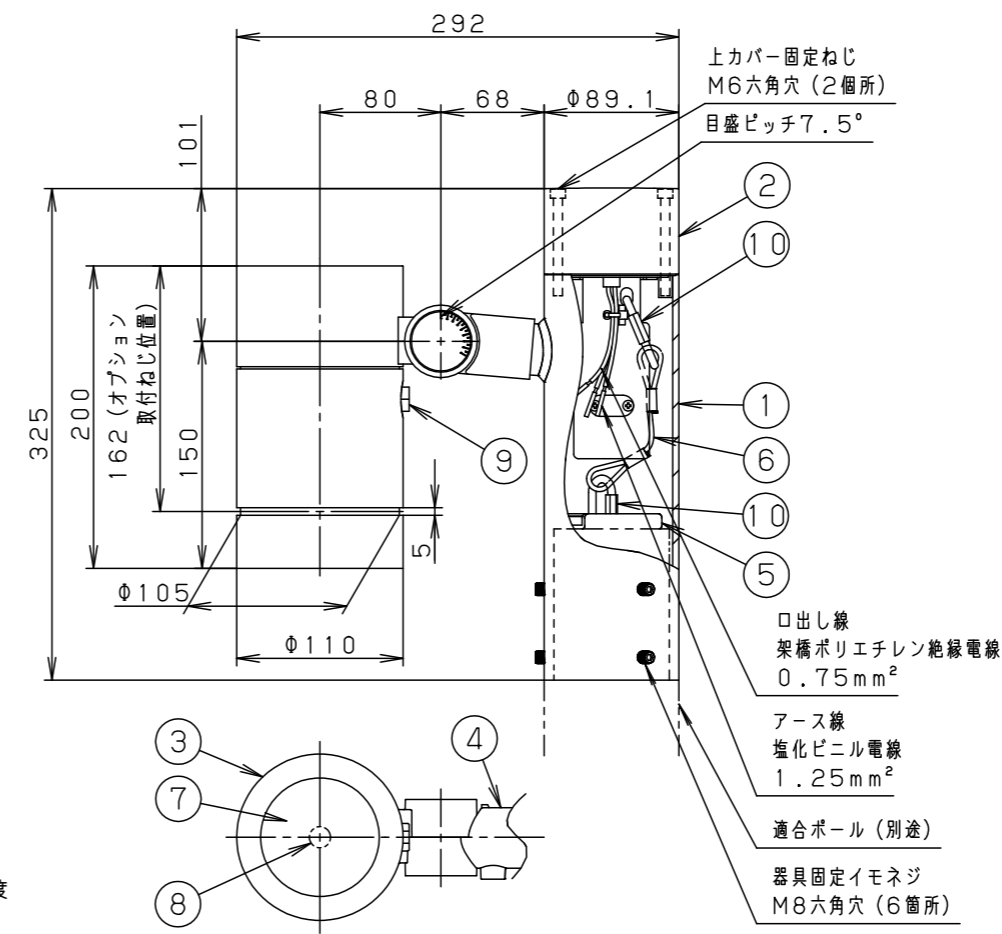

適合ポール先端形状

適合ポール（別売）
YD3509HNZ (3.5m)
YD4509HN (4.5m)
トクポールXY3719CHN (3.5m)
トクポールXY4719CHN (4.5m)

適合オプション（別売）
YYY95010 (スマート)
YYY95011 (スラッシュフード)
YYY95015 (スプレッドレンズ)
YYY95016 (ディフューズレンズ)

受圧面積
正面：0.033m ²
側面：0.055m ²