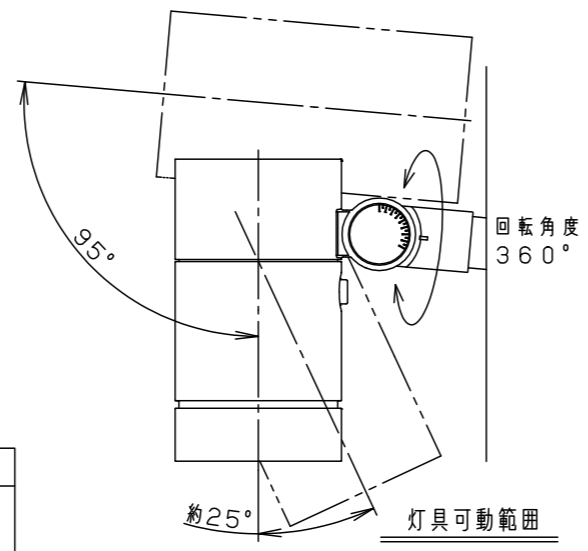

適合ポール（別売）

YD3509HNZ (3.5m)
YD4509HN (4.5m)
トクポールXY3719CHN (3.5m)
トクポールXY4719CHN (4.5m)

適合オプション（別売）

YYY95010 (スマート)
YYY95011 (スラッシュフード)
YYY95015 (スプレッドレンズ)
YYY95016 (ディフューズレンズ)

受圧面積

正面：0.112m ²
側面：0.178m ²

部番	部品名	材質・素材厚	備考
1	ポールアダプタ	鋼管 (STK400)	ミディウムグレーメタリック ポリエステル粉体塗装
2	上カバー	アルミダイカスト	ミディウムグレーメタリック ポリエステル粉体塗装
3	灯具	アルミダイカスト	ミディウムグレーメタリック ポリエステル粉体塗装
4	アーム	アルミダイカスト	ミディウムグレーメタリック ポリエステル粉体塗装
5	落下防止金具	ステンレス鋼板 (t2.5)	
6	ワイヤー	ステンレス (φ3.0)	
7	パネル	高透過ガラス	内面薬品消し仕上
8	LED		
9	フィルター		
10	スクリージョイント	SUS304	

定格電圧：AC100V
周波数：50Hz/60Hz
入力電流：0.942A
消費電力：93.0W
器具光束：6450lm
LED：白色 (4000K, Ra84)
配光：中角 (24°)
器具質量：18.5kg

特記事項：

SmartArchi

品番：YYY33282LE1	
図番：YYY33282-K	
尺度：3:20	作成 上 松 田 本

パナソニック株式会社