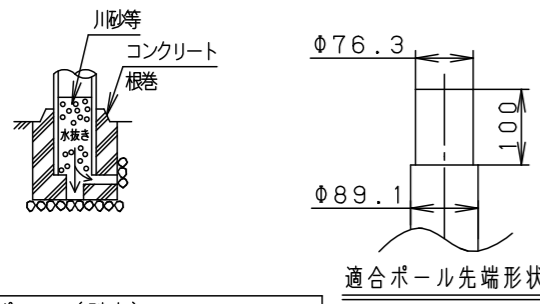

⚠ 注意：商品には寿命があります。詳細はCLX2021JAをご参照ください。

⚠ 安全に関するご注意

- ・一般屋外用（防雨型）器具です。浴室など湿気の多い場所、振動や衝撃の多い場所（橋や高架上等）、腐食性ガスの発生する場所塩素を使用する屋内プール等、海岸隣接地帯では使用しないでください。器具の落下や絶縁不良による感電及び火災の原因となります。
- ・耐風速60m/s仕様です。適合ポールと組み合わせて使用してください。器具落下の原因となります。
- ・周囲温度は、-20℃～35℃で使用してください。又、施工時の一時的な点灯確認以外は日中点灯はしないでください。
- ・火災・LED短寿命の原因となります。
- ・ポール取付専用器具です。適合ポール以外の取付けは火災・感電・落下・浸水の原因となります。
- ・草や木等で器具が覆われるような場所では使用しないでください。火災の原因となります。
- ・草や木の近くに器具を設置する場合は、除草剤や肥料がかからないようにしてください。万が一器具に除草剤や肥料がかかってしまった場合水で洗い流してください。除草剤や肥料により器具が腐食し、浸水による感電・不点の原因となります。
- ・冠水するおそれのある場所では使用しないでください。又、必ず排水処理管工事を行なってください。感電の原因となります。
- ・落下防止ワイヤーを指定通りに取付けてください。器具落下の原因となります。
- ・上向き照射する場合、パネル上の堆積物は定期的に取り除いてください。堆積物によって熱がこもり、堆積物の発火、器具破損による浸水・感電・火災の原因となります。
- ・寒冷地で使用する場合、つららが落ちると危険が生じるような場所には設置しないでください。つららが落ちることがある場合は、つららの除去を行ってください。つらら落下による怪我の原因となります。

適合ポール（別売）

YD3509HNZ (3.5m)
YD4509HN (4.5m)
トクポールXY3719CHN (3.5m)
トクポールXY4719CHN (4.5m)

適合オプション（別売）

YYY95010 (スマート)
YYY95011 (スラッシュフード)
YYY95015 (スプレッドレンズ)
YYY95016 (ディフューズレンズ)

受圧面積

正面：0.112m ²
側面：0.178m ²

部番	部品名	材質・素材厚	備考
1	ポールアダプタ	鋼管 (STK400)	ミディウムグレーメタリック ポリエステル粉体塗装
2	上カバー	アルミダイカスト	ミディウムグレーメタリック ポリエステル粉体塗装
3	灯具	アルミダイカスト	ミディウムグレーメタリック ポリエステル粉体塗装
4	アーム	アルミダイカスト	ミディウムグレーメタリック ポリエステル粉体塗装
5	落下防止金具	ステンレス鋼板 (t2.5)	
6	ワイヤー	ステンレス (φ3.0)	
7	パネル	高透過ガラス	内面薬品消し仕上
8	LED		
9	フィルター		
10	スクリージョイント	SUS304	