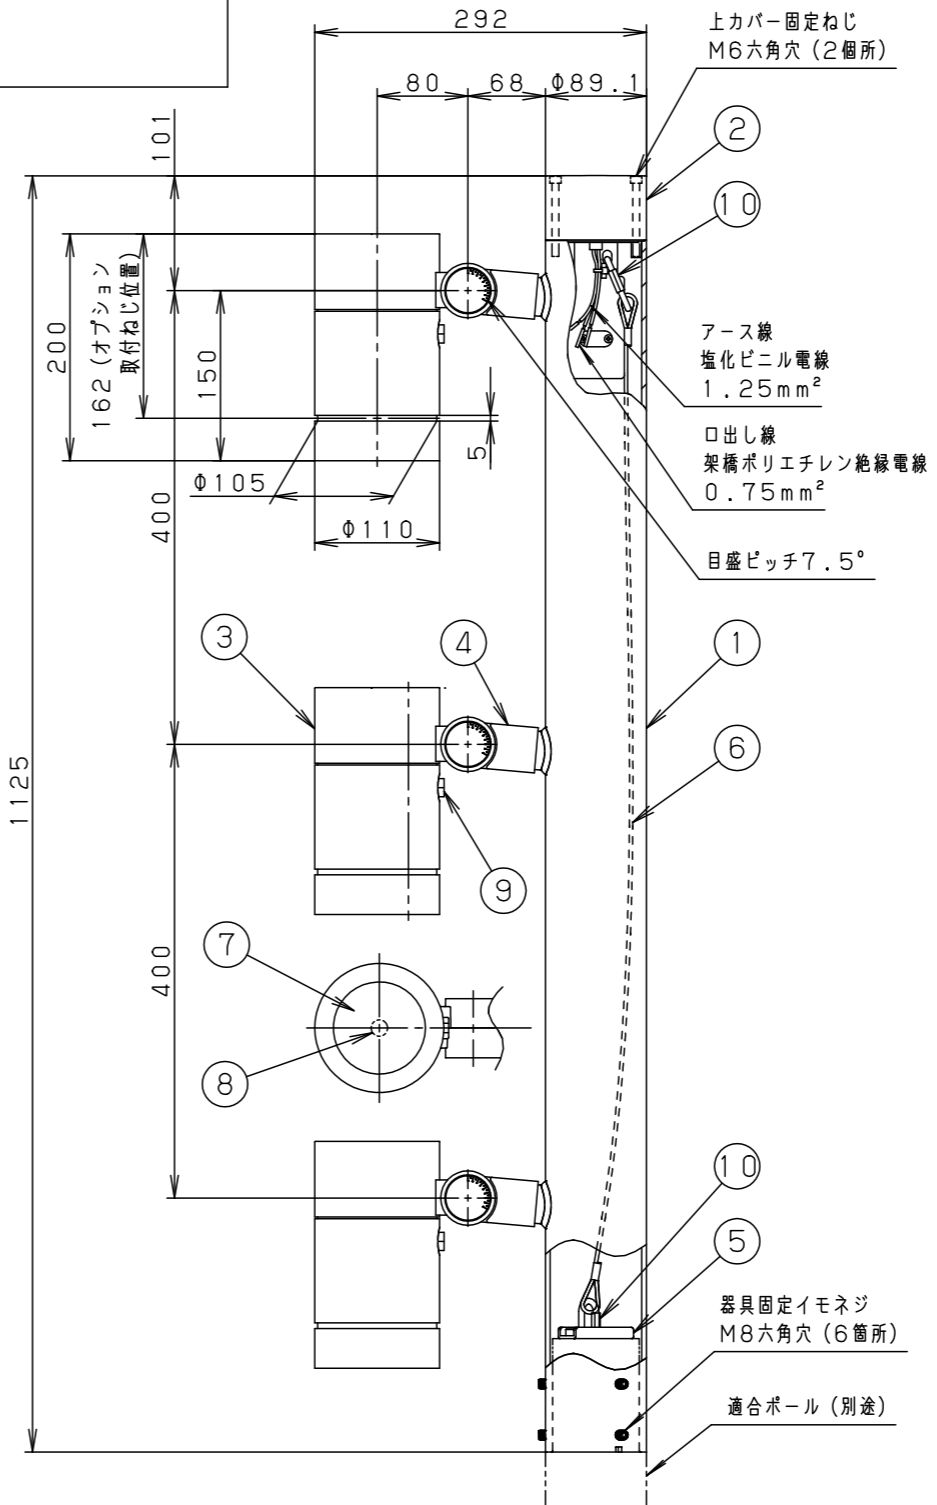

適合ポール（別売）

YD3509HNZ (3.5m)
YD4509HN (4.5m)
トクポールXY3719CHN (3.5m)
トクポールXY4719CHN (4.5m)

適合オプション（別売）

YYY95010 (スマート)
YYY95011 (スラッシュフード)
YYY95015 (スプレッドレンズ)
YYY95016 (ディフューズレンズ)

受圧面積

正面：0.112m ²
側面：0.178m ²

部番	部品名	材質・素材厚	備考
1	ポールアダプタ	鋼管 (STK400)	ミディウムグレーメタリック ポリエステル粉体塗装
2	上カバー	アルミダイカスト	ミディウムグレーメタリック ポリエステル粉体塗装
3	灯具	アルミダイカスト	ミディウムグレーメタリック ポリエステル粉体塗装
4	アーム	アルミダイカスト	ミディウムグレーメタリック ポリエステル粉体塗装
5	落下防止金具	ステンレス鋼板 (t2.5)	
6	ワイヤー	ステンレス (φ3.0)	
7	パネル	高透過ガラス	内面薬品消し仕上
8	LED		
9	フィルター		
10	スクリージョイント	SUS304	

定格電圧：AC100V
周波数：50Hz/60Hz
入力電流：0.942A
消費電力：93.0W
器具光束：6450lm
LED：白色 (4000K, Ra84)
配光：中角 (24°)
器具質量：18.5kg

特記事項：

SmartArchi

品番：YYY33282LE1	
図番：YYY33282-K	
尺度：3:20	作成 上 松 田 本

パナソニック株式会社