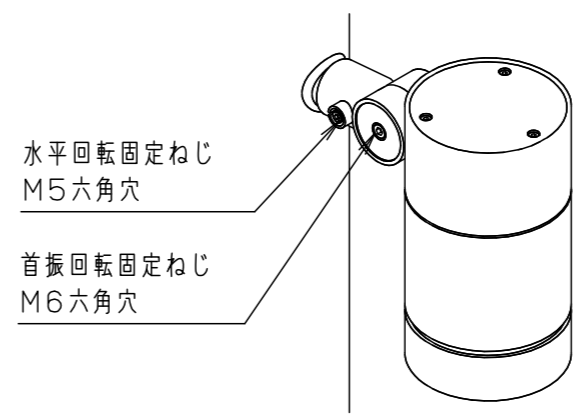

適合ポール（別売）

YD3509HNZ (3.5m)
YD4509HN (4.5m)
トクポールXY3719CHN (3.5m)
トクポールXY4719CHN (4.5m)

適合オプション（別売）

YYY95010 (スマート)
YYY95011 (スラッシュフード)
YYY95015 (スプレッドレンズ)
YYY95016 (ディフューズレンズ)

受圧面積

正面：0.112m ²
側面：0.178m ²

部番	部品名	材質・素材厚	備考
1	ポールアダプタ	鋼管 (STK400)	ミディウムグレーメタリック ポリエステル粉体塗装
2	上カバー	アルミダイカスト	ミディウムグレーメタリック ポリエステル粉体塗装
3	灯具	アルミダイカスト	ミディウムグレーメタリック ポリエステル粉体塗装
4	アーム	アルミダイカスト	ミディウムグレーメタリック ポリエステル粉体塗装
5	落下防止金具	ステンレス鋼板 (t2.5)	
6	ワイヤー	ステンレス (φ3.0)	
7	パネル	高透過ガラス	内面薬品消し仕上
8	LED		
9	フィルター		
10	スクリージョイント	SUS304	