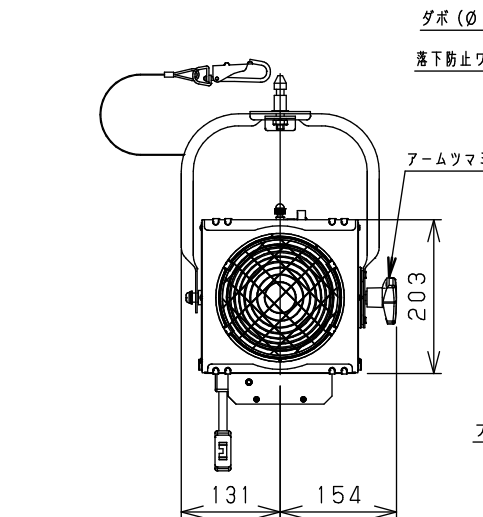

照度データ 値は、JP100V500WC/G-5N使用時
K*****は、配光管理番号

最小照射距離と、最小離隔距離

- * 器具姿勢に関わらず、被照射面、周辺材への距離は、器具外郭から、各最小距離以上を確保してください。

ハンガーによる吊り下げ取付、使用角度範囲

※ランプは別売です。

適合ランプ	JP100V500WC/G-5N
W・数	500Wx1
器具質量	5.2kg

7	C型 20Aプラグ	メラミン樹脂 (ブラック)	WF5820B (20A, 125V)
6	端子ボックス	フェノール	黒、20A300V
5	SS型フレネルレンズ	硬質ガラス	φ152 f95
4	ソケット	磁器	HMS950GX (GX9.5)
3	アーム	鋼板 (φ16)	ブラック半艶消し仕上 N1.5 (DA145)
2	反射鏡	アルミ板 (t=1.5)	鏡面仕上
1	本体	アルミ	ブラック半艶消し仕上 N1.5 (DA145)
部番	部品名	材質・素材厚	備考