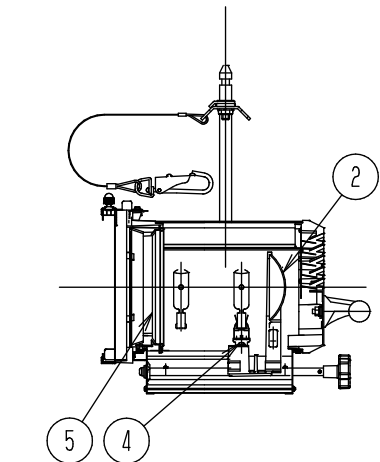

照度データ 値は、JP100V500WC/G-5N使用時
K*****は、配光管理番号

最小照射距離と、最小離隔距離

- * 器具姿勢に関わらず、被照射面、周辺材への距離は、器具外郭から、各最小距離以上を確保してください。

ハンガーによる吊り下げ取付、使用角度範囲

※ランプは別売です。

適合ランプ	JP100V500WC/G-5N
W・数	500Wx1
器具質量	5.2kg

7	C型 20Aプラグ	メラミン樹脂 (ブラック)	WF5820B (20A, 125V)
6	端子ボックス	フェノール	黒、20A300V
5	SS型フレネルレンズ	硬質ガラス	φ152 f95
4	ソケット	磁器	HMS950GX (GX9.5)
3	アーム	鋼板 (φ16)	ブラック半艶消し仕上 N1.5 (DA145)
2	反射鏡	アルミ板 (t=1.5)	鏡面仕上
1	本体	アルミ	ブラック半艶消し仕上 N1.5 (DA145)
部番	部品名	材質・素材厚	備考