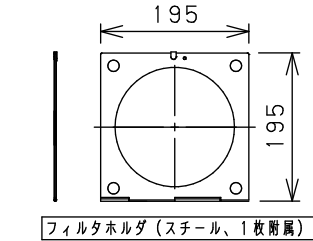

照度データ 値は、JP100V500WC/G-5N使用時
K*****は、配光管理番号

最小照射距離と、最小離隔距離

- * 器具姿勢に関わらず、被照射面、周辺材への距離は、器具外郭から、各最小距離以上を確保してください。

ハンガーによる吊り下げ取付、使用角度範囲

※ランプは別売です。

適合ランプ	JP100V500WC/G-5N
W・数	500Wx1
器具質量	5.2kg

7	C型 20Aプラグ	メラミン樹脂 (ブラック)	WF5820B (20A, 125V)
6	端子ボックス	フェノール	黒、20A300V
5	SS型フレネルレンズ	硬質ガラス	φ152 f95
4	ソケット	磁器	HMS950GX (GX9.5)
3	アーム	鋼板 (φ16)	ブラック半艶消し仕上 N1.5 (DA145)
2	反射鏡	アルミ板 (t=1.5)	鏡面仕上
1	本体	アルミ	ブラック半艶消し仕上 N1.5 (DA145)
部番	部品名	材質・素材厚	備考