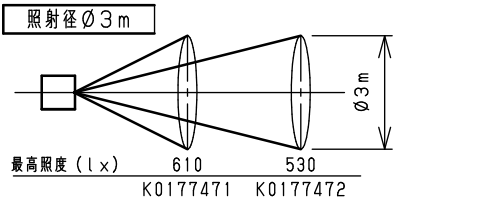

照度データ 値は、JP100V500WC/G-5N使用時
K*****は、配光管理番号

最小照射距離と、最小離隔距離

- * 器具姿勢に関わらず、被照射面、周辺材への距離は、器具外郭から、各最小距離以上を確保してください。

ハンガーによる吊り下げ取付、使用角度範囲

※ランプは別売です。

適合ランプ	JP100V500WC/G-5N
W・数	500Wx1
器具質量	5.2kg

7	C型 20Aプラグ	メラミン樹脂 (ブラック)	WF5820B (20A, 125V)
6	端子ボックス	フェノール	黒、20A300V
5	SS型フレネルレンズ	硬質ガラス	φ152 f95
4	ソケット	磁器	HMS950GX (GX9.5)
3	アーム	鋼板 (φ16)	ブラック半艶消し仕上 N1.5 (DA145)
2	反射鏡	アルミ板 (t=1.5)	鏡面仕上
1	本体	アルミ	ブラック半艶消し仕上 N1.5 (DA145)
部番	部品名	材質・素材厚	備考