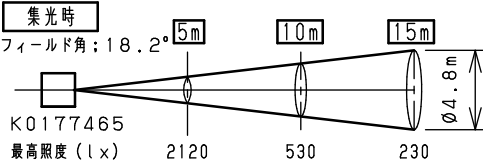

照度データ 値は、JP100V500WC/G-5N使用時
K*****は、配光管理番号

最小照射距離と、最小離隔距離

- * 器具姿勢に関わらず、被照射面、周辺材への距離は、器具外郭から、各最小距離以上を確保してください。

ハンガーによる吊り下げ取付、使用角度範囲

※ランプは別売です。

適合ランプ	JP100V500WC/G-5N
W・数	500Wx1
器具質量	5.2kg

7	C型 20Aプラグ	メラミン樹脂 (ブラック)	WF5820B (20A, 125V)
6	端子ボックス	フェノール	黒、20A300V
5	SS型フレネルレンズ	硬質ガラス	φ152 f95
4	ソケット	磁器	HMS950GX (GX9.5)
3	アーム	鋼板 (φ16)	ブラック半艶消し仕上 N1.5 (DA145)
2	反射鏡	アルミ板 (t=1.5)	鏡面仕上
1	本体	アルミ	ブラック半艶消し仕上 N1.5 (DA145)
部番	部品名	材質・素材厚	備考