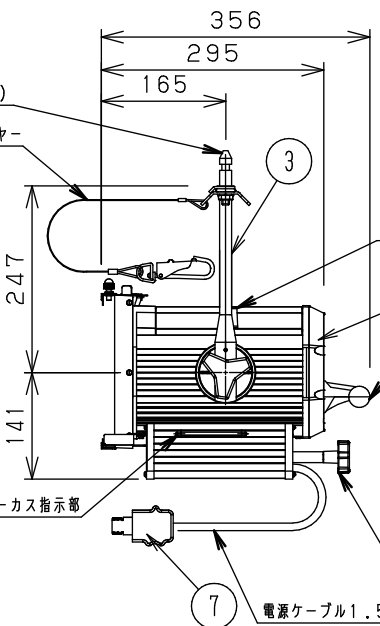

照度データ 値は、JP100V500WC/G-5N使用時
K*****は、配光管理番号

最小照射距離と、最小離隔距離

- * 器具姿勢に関わらず、被照射面、周辺材への距離は、器具外郭から、各最小距離以上を確保してください。

ハンガーによる吊り下げ取付、使用角度範囲

※ランプは別売です。

適合ランプ	JP100V500WC/G-5N
W・数	500Wx1
器具質量	5.2kg

7	C型 20Aプラグ	メラミン樹脂 (ブラック)	WF5820B (20A, 125V)
6	端子ボックス	フェノール	黒、20A300V
5	SS型フレネルレンズ	硬質ガラス	φ152 f95
4	ソケット	磁器	HMS950GX (GX9.5)
3	アーム	鋼板 (φ16)	ブラック半艶消し仕上 N1.5 (DA145)
2	反射鏡	アルミ板 (t=1.5)	鏡面仕上
1	本体	アルミ	ブラック半艶消し仕上 N1.5 (DA145)
部番	部品名	材質・素材厚	備考