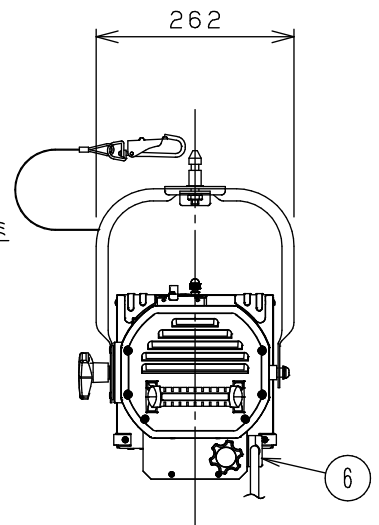

照度データ 値は、JP100V500WC/G-5N使用時
K*****は、配光管理番号

最小照射距離と、最小離隔距離

- * 器具姿勢に関わらず、被照射面、周辺材への距離は、器具外郭から、各最小距離以上を確保してください。

ハンガーによる吊り下げ取付、使用角度範囲

※ランプは別売です。

適合ランプ	JP100V500WC/G-5N
W・数	500Wx1
器具質量	5.2kg

7	C型 20Aプラグ	メラミン樹脂 (ブラック)	WF5820B (20A, 125V)
6	端子ボックス	フェノール	黒、20A300V
5	SS型フレネルレンズ	硬質ガラス	φ152 f95
4	ソケット	磁器	HMS950GX (GX9.5)
3	アーム	鋼板 (φ16)	ブラック半艶消し仕上 N1.5 (DA145)
2	反射鏡	アルミ板 (t=1.5)	鏡面仕上
1	本体	アルミ	ブラック半艶消し仕上 N1.5 (DA145)
部番	部品名	材質・素材厚	備考