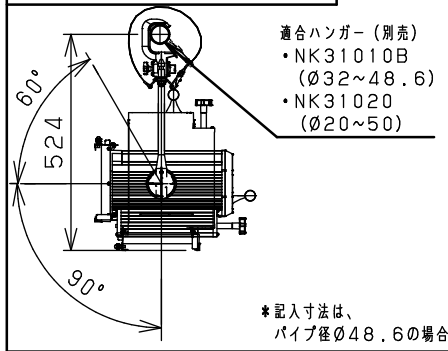

照度データ 値は、JP100V500WC/G-5N使用時
K*****は、配光管理番号

最小照射距離と、最小離隔距離

- * 器具姿勢に関わらず、被照射面、周辺材への距離は、器具外郭から、各最小距離以上を確保してください。

ハンガーによる吊り下げ取付、使用角度範囲

※ランプは別売です。

適合ランプ	JP100V500WC/G-5N
W・数	500Wx1
器具質量	5.2kg

7	C型 20Aプラグ	メラミン樹脂 (ブラック)	WF5820B (20A, 125V)
6	端子ボックス	フェノール	黒、20A300V
5	SS型フレネルレンズ	硬質ガラス	φ152 f95
4	ソケット	磁器	HMS950GX (GX9.5)
3	アーム	鋼板 (φ16)	ブラック半艶消し仕上 N1.5 (DA145)
2	反射鏡	アルミ板 (t=1.5)	鏡面仕上
1	本体	アルミ	ブラック半艶消し仕上 N1.5 (DA145)
部番	部品名	材質・素材厚	備考