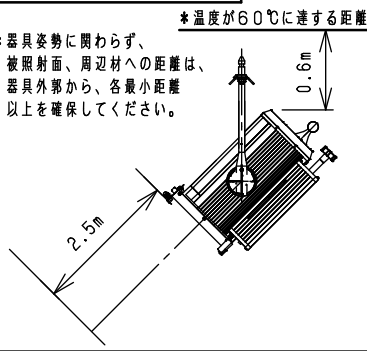

照度データ 値は、JP100V500WC/G-5N使用時
K*****は、配光管理番号

最小照射距離と、最小離隔距離

- * 器具姿勢に関わらず、被照射面、周辺材への距離は、器具外郭から、各最小距離以上を確保してください。

ハンガーによる吊り下げ取付、使用角度範囲

※ランプは別売です。

適合ランプ	JP100V500WC/G-5N
W・数	500Wx1
器具質量	5.2kg

7	C型 20Aプラグ	メラミン樹脂 (ブラック)	WF5820B (20A, 125V)
6	端子ボックス	フェノール	黒、20A300V
5	SS型フレネルレンズ	硬質ガラス	φ152 f95
4	ソケット	磁器	HMS950GX (GX9.5)
3	アーム	鋼板 (φ16)	ブラック半艶消し仕上 N1.5 (DA145)
2	反射鏡	アルミ板 (t=1.5)	鏡面仕上
1	本体	アルミ	ブラック半艶消し仕上 N1.5 (DA145)
部番	部品名	材質・素材厚	備考