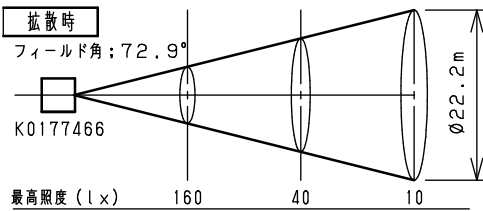

照度データ 値は、JP100V500WC/G-5N使用時
K*****は、配光管理番号

最小照射距離と、最小離隔距離

- * 器具姿勢に関わらず、被照射面、周辺材への距離は、器具外郭から、各最小距離以上を確保してください。

ハンガーによる吊り下げ取付、使用角度範囲

※ランプは別売です。

適合ランプ	JP100V500WC/G-5N
W・数	500Wx1
器具質量	5.2kg

7	C型 20Aプラグ	メラミン樹脂 (ブラック)	WF5820B (20A, 125V)
6	端子ボックス	フェノール	黒、20A300V
5	SS型フレネルレンズ	硬質ガラス	φ152 f95
4	ソケット	磁器	HMS950GX (GX9.5)
3	アーム	鋼板 (φ16)	ブラック半艶消し仕上 N1.5 (DA145)
2	反射鏡	アルミ板 (t=1.5)	鏡面仕上
1	本体	アルミ	ブラック半艶消し仕上 N1.5 (DA145)
部番	部品名	材質・素材厚	備考