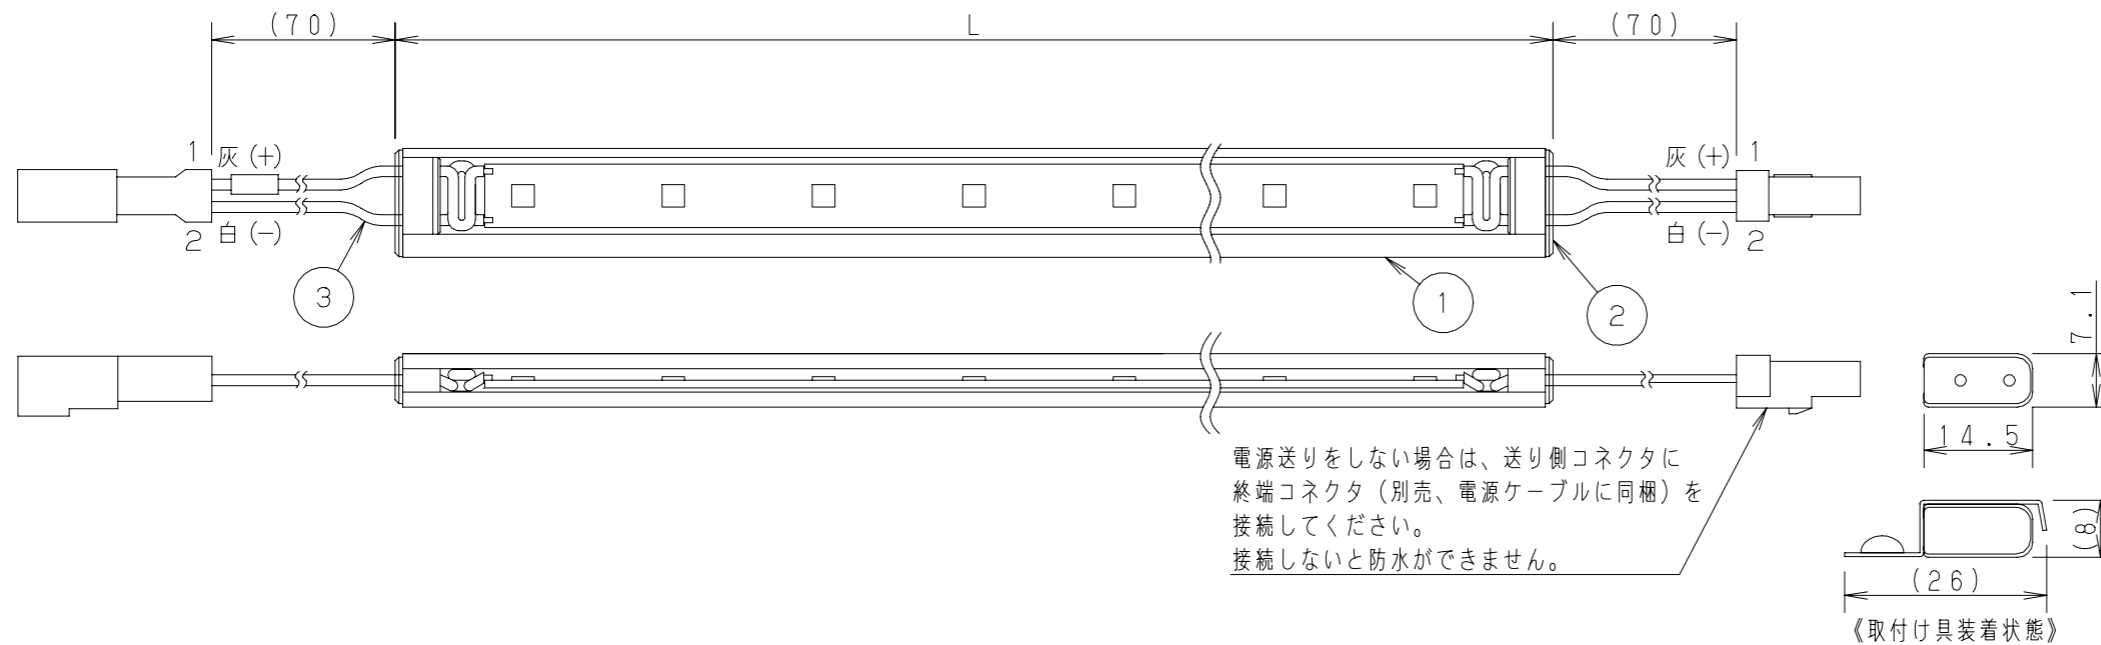

⚠ 注意：商品には寿命があります。詳細はCLX2021JAをご参照ください。

●本商品はお客様のご仕様に基づき設計・製作する商品です。

承諾図