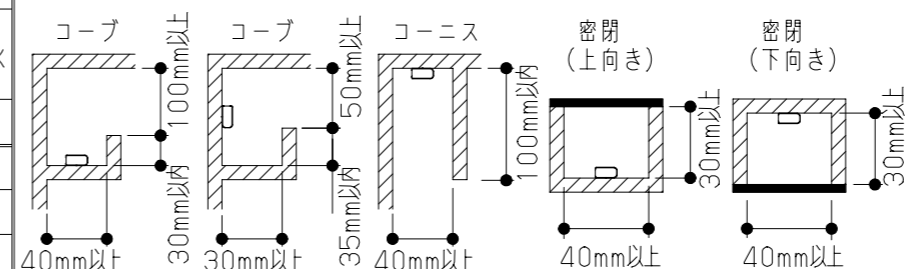

- ●壁面垂直取り付けはしないでください。落下の原因となります。