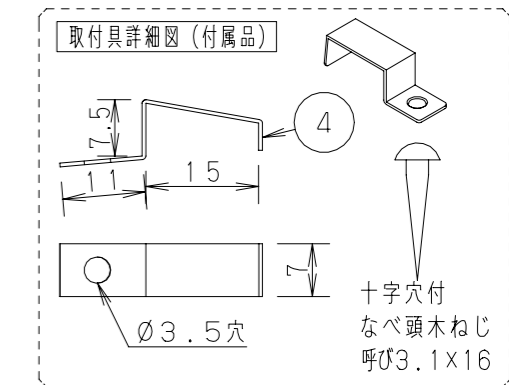

適合オプション	品名
電源ユニット（非調光）	PMU150AP
電源ユニット（調光型）	PA00008PWM
電源ケーブル（1m）	PEPY220
延長ケーブル（1m）	PEEJJ220

品名		
PMLL1****K/**		
標準光束タイプ	長さ	光源色
0134:134mm	0854:854mm	50:5000K
0254:254mm	0974:974mm	40:4000K※
0374:374mm	1094:1094mm	35:3500K※
0494:494mm	1214:1214mm	30:3000K※
0614:614mm	1334:1334mm	27:2700K
0734:734mm	1454:1454mm	※加工対応
(例) PMLL10134K/50		

※色温度加工品はT3CJ28865-Kの最新版で手配ください。

特記事項：

- ・LEDsライナー
- ・光源寿命：40,000時間（光束維持率70%）
- ・配光角：長手方向120°、幅方向120°
- ・標準光束

発注品番：PAML500Y

品名：PMLL1****K/**

図番：T3CJ28862-K

尺度：1:1

作成日：2021.07.29

パナソニック株式会社