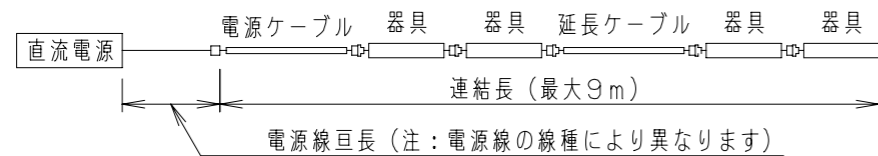

（施工上のご注意）

- ・器具が点検、交換できない場所に設置しないでください。点検できる設置場所（納め方）であること、高所設置時の点検設備（ゴンドラなど）があることを確認した上で設置計画を行ってください。
- ・本製品の最大連結長（電源ケーブルや延長ケーブルを含む）は9mです。

部番	部品名	材質・素材厚	備考	本器具の使用環境
1	角形ケース	ポリカーボネート	拡散剤入り	取付部位 屋外（防雨）
2	エンドキャップ	ポリカーボネート		特殊条件
3	口出線	0.3mm ²	コネクタ付	水環境 IP64
4	取付具	ステンレス鋼板（t0.5）	同梱	温度環境 -10~35℃
5				風環境 40m/s以下（注） 注）ケーブル線・口出線が風などの影響で動くことがない様、固定処理をしてください。
6				震動環境 一般
7				使用LED：昼白色（5000K）、電球色（2700K）・Ra83
8				器具質量：別表参照
9				来歴：
10				