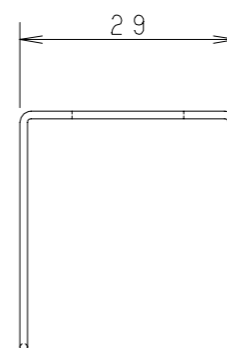

⚠ 注意：商品には寿命があります。詳細はCLX2021JAをご参照ください。

●本商品はお客様のご仕様に基づき設計・製作する商品です。

承諾図

適合器具
パワーLEDs200防水非調光ウォールウォッシャー

本商品は森山産業株式会社製です。

部番	部品名	材質・素材厚	備考	本器具の使用環境	取付部位	屋外（防雨）	⚠ 安全に関するご注意 ●必ず適合器具（部品）と合わせてご使用ください。落下の原因となります。	特記事項：						
1	ストラップ	ステンレス鋼線φ1	2ヶ入		特殊条件	—			・ストラップ （パワーLEDs防水ウォールウォッシャー用）					
2					水環境	IP65				品名：PELC6W 図番：T3CJ27074-K				
3					温度環境	-10~35℃						尺度： 1:1 作成日：2020.12.07		
4					風環境	40m/s以下								検印 斉藤 安井
5					震動環境	一般								
6				使用LED：				パナソニック株式会社 単位mm 第三角法 JIS A-3						
7				器具質量：										
8				来歴：										
9														
10														