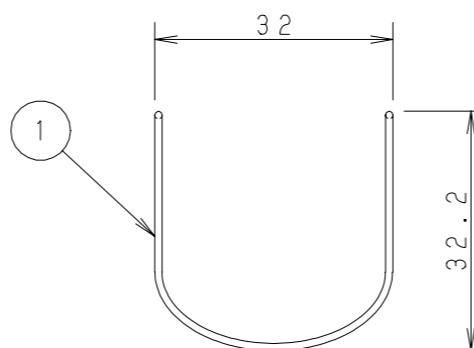

⚠ 注意：商品には寿命があります。詳細はCLX2021JAをご参照ください。

●本商品はお客様のご仕様に基づき設計・製作する商品です。

承諾図

適合器具
パワーLEDs200防水非調光ウォールウォッシャー

本商品は森山産業株式会社製です。

部番	部品名	材質・素材厚	備考	本器具の使用環境	取付部位	屋外（防雨）	⚠ 安全に関するご注意 ●必ず適合器具（部品）と合わせてご使用ください。落下の原因となります。	特記事項：						
1	ストラップ	ステンレス鋼線φ1	2ヶ入		特殊条件	—			・ストラップ （パワーLEDs防水ウォールウォッシャー用）					
2					水環境	IP65				品名：PELC6W 図番：T3CJ27074-K				
3					温度環境	-10~35℃						尺度： 1:1 作成日：2020.12.07		
4					風環境	40m/s以下								検印 斉藤 安井
5					震動環境	一般								
6				使用LED：				パナソニック株式会社 単位mm 第三角法 JIS A-3						
7				器具質量：										
8				来歴：										
9														
10														