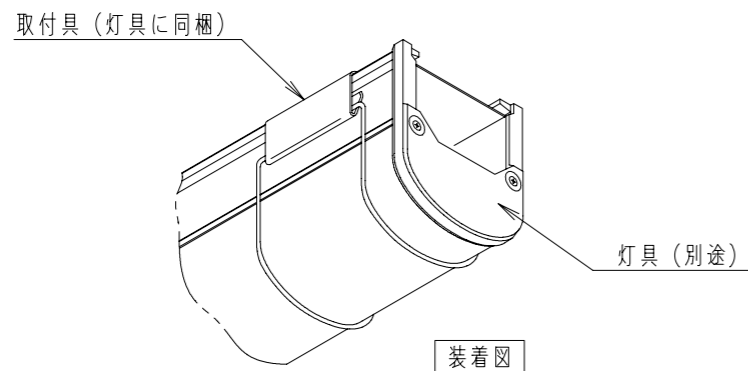

⚠ 注意：商品には寿命があります。詳細はCLX2021JAをご参照ください。

●本商品はお客様のご仕様に基づき設計・製作する商品です。

承諾図

適合器具
パワーLEDs200防水非調光ウォールウォッシャー

本商品は森山産業株式会社製です。

部番	部品名	材質・素材厚	備考	本器具の使用環境	取付部位	屋外（防雨）	⚠ 安全に関するご注意 ●必ず適合器具（部品）と合わせてご使用ください。落下の原因となります。	特記事項：						
1	ストラップ	ステンレス鋼線φ1	2ヶ入		特殊条件	—			・ストラップ （パワーLEDs防水ウォールウォッシャー用）					
2					水環境	IP65				品名：PELC6W 図番：T3CJ27074-K				
3					温度環境	-10~35℃						尺度： 1:1 作成日：2020.12.07		
4					風環境	40m/s以下								検印 斉藤 安井
5					震動環境	一般								
6				使用LED：				パナソニック株式会社 単位mm 第三角法 JIS A-3						
7				器具質量：										
8				来歴：										
9														
10														