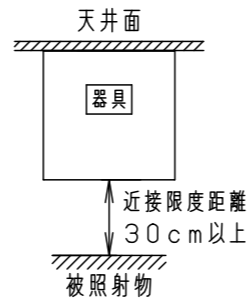

<使用上のご注意>

- 調光器と組み合わせて使用しないでください。火災の原因となります。
- LEDにはバラツキがあるため、同一品番商品でも商品ごとに発光色・明るさが異なる場合があります。
- 照射距離が近い時や照射面によっては光ムラが気になる場合があります。予めご了承ください。
- 突入電流は1.2Aです。接続するスイッチの容量を確認の上、配線してください。

最小施工寸法

【壁側に止めネジ部がある場合】
下記例は、壁面と止めネジが一番近い状態の最小施工寸法を表しています

カバー部詳細

| | | |
|--------------|------------------|-------|
| 定格電圧 | 入力電流 | 消費電力 |
| AC100V | 0.124A | 12.4W |
| ブラック マンセル N1 | | |
| 器具光束 | 1650lm | |
| LED | 温白色 (3500K Ra85) | |
| 配光 | 広角タイプ | |
| 器具質量 | 0.9kg | |
| 特記事項 | | |