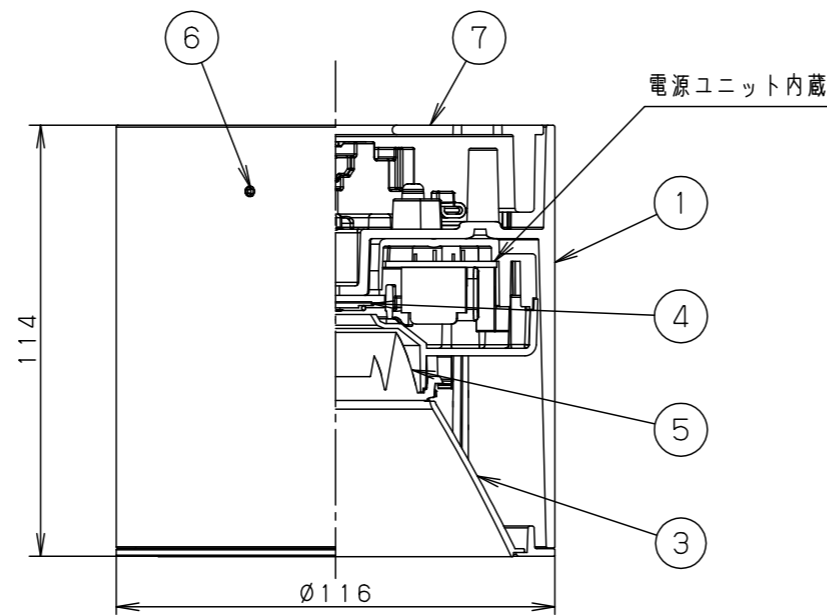

<使用上のご注意>

- 調光器と組み合わせて使用しないでください。火災の原因となります。
- LEDにはバラツキがあるため、同一品番商品でも商品ごとに発光色・明るさが異なる場合があります。
- 照射距離が近い時や照射面によっては光ムラが気になる場合があります。予めご了承ください。
- 突入電流は1.2Aです。接続するスイッチの容量を確認の上、配線してください。

最小施工寸法

【壁側に止めネジ部がある場合】
下記例は、壁面と止めネジが一番近い状態の最小施工寸法を表しています

カバー部詳細

| | | |
|--------------|------------------|-------|
| 定格電圧 | 入力電流 | 消費電力 |
| AC100V | 0.124A | 12.4W |
| ブラック マンセル N1 | | |
| 器具光束 | 1650lm | |
| LED | 温白色 (3500K Ra85) | |
| 配光 | 広角タイプ | |
| 器具質量 | 0.9kg | |
| 特記事項 | | |