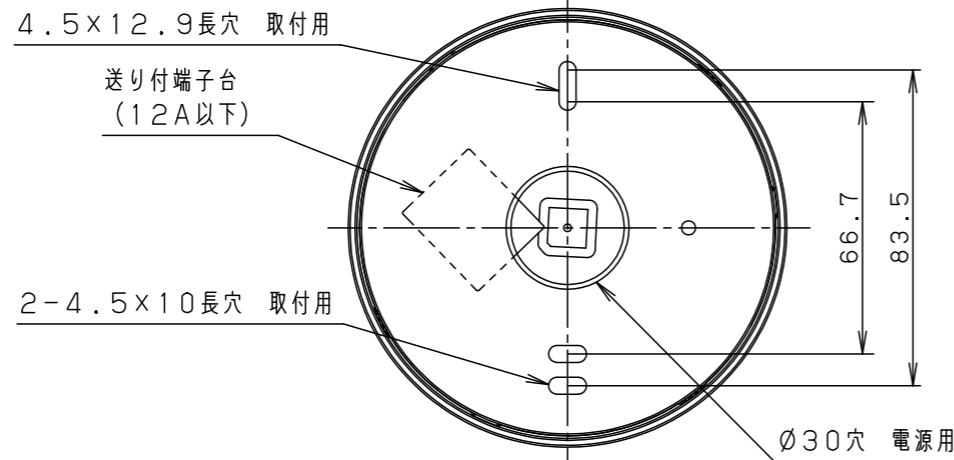

<使用上のご注意>

- 調光器と組み合わせて使用しないでください。火災の原因となります。
- LEDにはバラツキがあるため、同一品番商品でも商品ごとに発光色・明るさが異なる場合があります。
- 照射距離が近い時や照射面によっては光ムラが気になる場合があります。予めご了承ください。
- 突入電流は1.2Aです。接続するスイッチの容量を確認の上、配線してください。

最小施工寸法

【壁側に止めネジ部がある場合】
下記例は、壁面と止めネジが一番近い状態の最小施工寸法を表しています

カバー部詳細

| | | |
|--------------|------------------|-------|
| 定格電圧 | 入力電流 | 消費電力 |
| AC100V | 0.124A | 12.4W |
| ブラック マンセル N1 | | |
| 器具光束 | 1650lm | |
| LED | 温白色 (3500K Ra85) | |
| 配光 | 広角タイプ | |
| 器具質量 | 0.9kg | |
| 特記事項 | | |