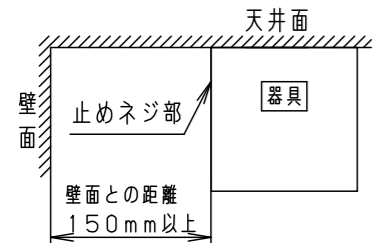

⚠ 注意：商品には寿命があります。詳細はCLX2021HAをご参照ください。

グリーン購入法適合

⚠ 安全に関するご注意

- 一般屋内用器具です。屋外や水気、湿気の多い場所、粉じんの発生する場所、腐食性ガスの発生する場所（例：プールや温浴施設の併設場所、塩素系消毒剤が使用される場所等）では使用しないでください。故障や短寿命、絶縁不良による火災・感電の原因となります。
- 天井面取付専用器具です。壁面、傾斜天井、補強のない薄い天井には、取り付けしないでください。指定外取付は、火災、落下の原因となります。
- 取付面よりも小さな面に取り付けしないでください。
- 器具と被照射物は30cm以上（近接限度距離）離してください。近接限度距離内に被照射物が近づく恐れのある場所（ドア開閉範囲の上、家具の上、クローゼット・押入れの中等）では使用しないで下さい。過熱による火災の原因となります。
- LEDを直視しないでください。目の痛みの原因になることがあります。

<使用上のご注意>

- 調光器と組み合わせて使用しないでください。火災の原因となります。
- LEDにはバラツキがあるため、同一品番商品でも商品ごとに発光色・明るさが異なる場合があります。
- 照射距離が近い時や照射面によっては光ムラが気になる場合があります。予めご了承ください。
- 突入電流は1.2Aです。接続するスイッチの容量を確認の上、配線してください。

最小施工寸法

【壁側に止めネジ部がある場合】
下記例は、壁面と止めネジが一番近い状態の最小施工寸法を表しています

カバー部詳細

| | | |
|--------------|------------------|-------|
| 定格電圧 | 入力電流 | 消費電力 |
| AC100V | 0.124A | 12.4W |
| ブラック マンセル N1 | | |
| 器具光束 | 1650lm | |
| LED | 温白色 (3500K Ra85) | |
| 配光 | 広角タイプ | |
| 器具質量 | 0.9kg | |
| 特記事項 | | |