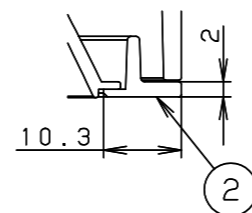

カバー部詳細

定格電圧	入力電流	消費電力
AC100V	0.124A	12.4W
ブラック マンセル N1		
器具光束	1650lm	
LED	温白色 (3500K Ra85)	
配光	広角タイプ	
器具質量	0.9kg	
特記事項		

7	取付台	アルミダイカスト	アルマイト処理
6	止めネジ	SUS	脱脂
5	レンズ	アクリル	透明
4	LED		
3	補助反射板	ABS樹脂	アルミ蒸着鏡面仕上
2	カバー	アルミダイカスト	ブラックア分つや消し ポリエステル粉体塗装
1	本体	アルミダイカスト	ブラックア分つや消し ポリエステル粉体塗装
部番	部品名	材質・素材厚	備考

品番	NCN15312SLE1		
図番	NCN15312SLE1-K	中井原 村場田	
単位：mm	第三角法		

パナソニック株式会社