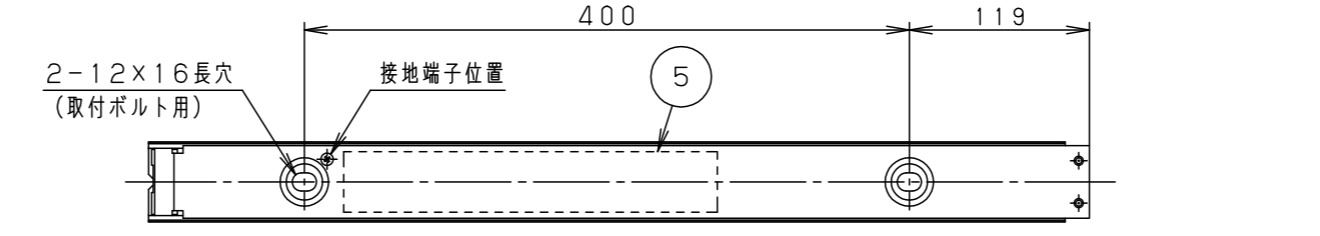

<調光器を使用しない場合の接続台数>

●最大接続台数：36台

※連結例 注) 全ての図は、概略図です。