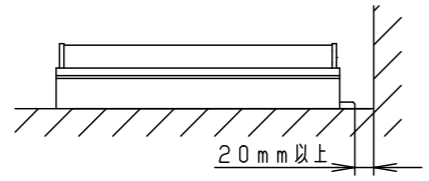

<組み合わせ可能調光器と接続台数>

	品番	1回路あたり	
		最大接続台数(台)	最大接続全長(m)
ライトマネージャーF×	NQ28861K+NQL10101	22	13.5
	NQ28841K+NQL10101		
リビングライコン	NQ28752WK・SK	10	6.5
	NQ28732WK・SK		
	NQ28751WK・SK		

定格電圧	AC100V
周波数	50Hz/60Hz共用
入力電流	0.13A
消費電力	12.4W

適合部品	
電源ケーブル	NNY28504
中継ケーブル	NNY28505
取付金具・ベグ	NNY28558
角度調整金具	YYY29900
遮光板	YYY29960

器具光束	660lm
光源寿命	40000h (光束維持率：70%)
保護等級	IP65：LED光源部 IP23：本体