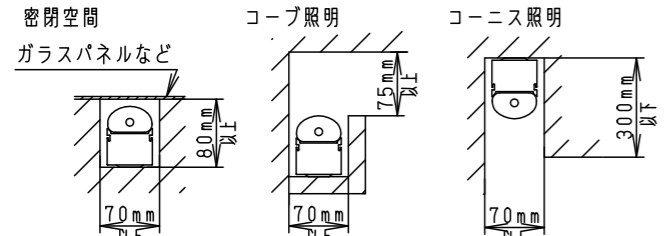

⚠ 注意：商品には寿命があります。詳細はCLX2021JAをご参照ください。

⚠ 安全に関するご注意

- この器具は一般屋外用（防雨型）器具です。ただし、次の場所では使用しないでください。落下・感電・火災の原因となります。
 - 建物の屋上・山稜・橋梁などの風の強い場所
 - 業務用浴室やサウナなどの常時高温・高湿度になる場所
 - 温泉地など腐食性ガスが発生する場所
 - 沿岸地帯など潮風による塩害を受ける場所
 - 屋内プールなどの塩素雰囲気さらされる場所
 - 器具上部に積雪する場所
 - 振動の強い場所
 - 大雨等で冠水する場所
- 起動方式LB対応以外のライトコントローラ・遅れスイッチ・リモコンアダプタと組み合わせて使用しないでください。過熱による火災の原因となります。
- LEDを直視しないでください。目の痛みの原因となります。
- 周囲温度は-5~35℃で使用してください。又、施工時の一時的な点灯確認以外は日中点灯はしないでください。不点や発火の原因となります。
- 壁面（縦・横向き）・天井面・据置取付専用です。器具取付の際は、下図のように空間を設けてください。また、溝に取り付ける場合は、溝幅を70mm以上確保してください。異常温度上昇によるLEDの早期不点・火災の原因となります。