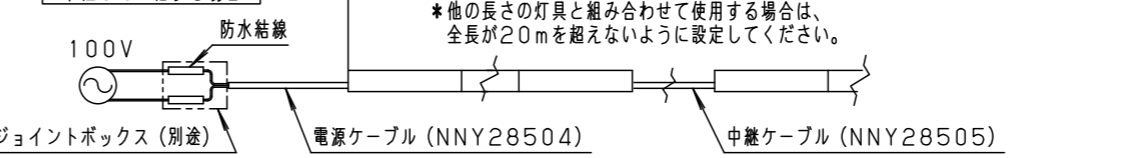

適合部品	
電源ケーブル	NNY28504
中継ケーブル	NNY28505
取付金具・ベグ	NNY28558
角度調整金具	YYY29900
遮光板	YYY29960

器具光束	660lm
光源寿命	40000h (光束維持率：70%)
保護等級	IP65：LED光源部 IP23：本体

<調光器を使用しない場合の接続台数>

●最大接続台数：36台

※連結例 注) 全ての図は、概略図です。

直線連結する場合

中継して連結する場合