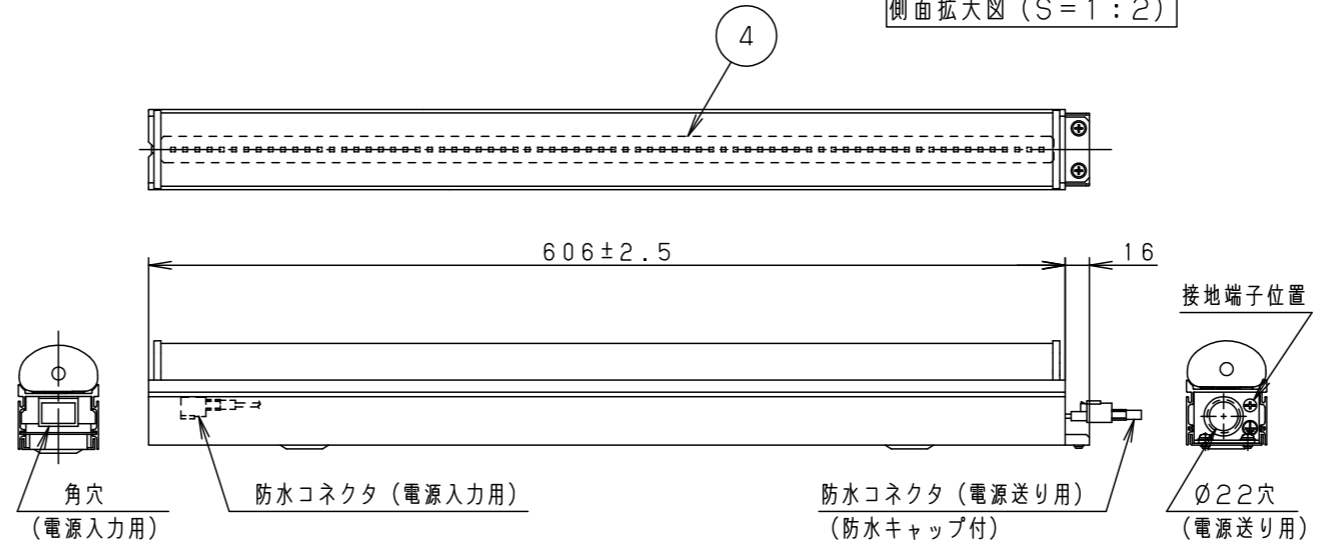

<調光器を使用しない場合の接続台数>

●最大接続台数：36台

※連結例 注) 全ての図は、概略図です。