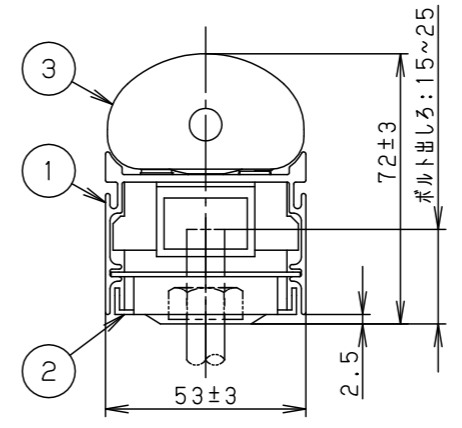

<調光器を使用しない場合の接続台数>

●最大接続台数：36台

※連結例 注) 全ての図は、概略図です。