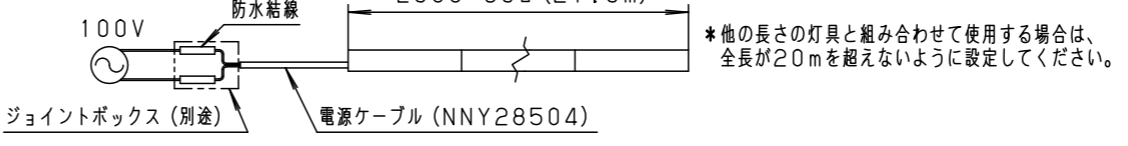

適合部品	
電源ケーブル	NNY28504
中継ケーブル	NNY28505
取付金具・ベグ	NNY28558
角度調整金具	YYY29900
遮光板	YYY29960

器具光束	660lm
光源寿命	40000h (光束維持率：70%)
保護等級	IP65：LED光源部 IP23：本体

<調光器を使用しない場合の接続台数>

●最大接続台数：36台

※連結例 注) 全ての図は、概略図です。

直線連結する場合

中継して連結する場合