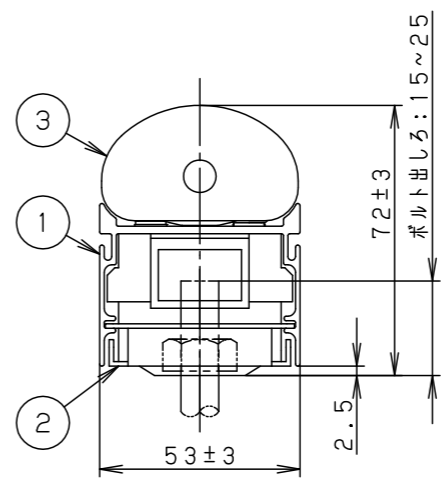

- 壁面（縦・横向き）・天井面・据置取付専用です。器具取付の際は、下図のように空間を設けてください。また、溝に取り付ける場合は、溝幅を70mm以上確保してください。異常温度上昇によるLEDの早期不点・火災の原因となります。

- 草や木等で器具が覆われるような場所では使用しないでください。火災の原因となります。
- 人に踏まれるなど過剰な力が加わる恐れがある場所には取り付けしないでください。火災・感電・落下の原因となります。

定格電圧	AC100V
周波数	50Hz/60Hz共用
入力電流	0.23A
消費電力	22.8W

器具光束	1370lm
光源寿命	40000h (光束維持率：70%)
保護等級	IP65：LED光源部 IP23：本体

適合部品	
電源ケーブル	NNY28504
中継ケーブル	NNY28505
取付金具・ベグ	NNY28558
角度調整金具	YYY29900
遮光板	YYY29912

部番	部品名	材質・素材厚	備考
1	本体	アルミ押出材	オフブラックアクリル塗装
2	取付台	鋼板(t1.2) Zn-Al系合金メッキ	
3	カバー	アクリル樹脂	乳白
4	LEDユニット		
5	電源ユニット		
6			
7			

LED : 温白色 (3500K Ra83)
器具質量 : 2.8kg
オフブラック マンセル N1.5

側面拡大図 (S=1:2)

<使用上のご注意>

- 器具が点検・交換できない場所には設置しないでください。点検できる設置場所（納め方）であること、高所設置時の点検設備（ゴンドラなど）があることを確認した上で、設置計画をしてください。
- 照射面が近い時や白い対象物を照射する場合、色ムラが気になる場合があります。予めご了承ください。
- LEDにはバラツキがある為、LEDユニット内のLED個々及び同一品番で発光色、明るさが異なる場合があります。予めご了承ください。
- 起動方式L/B対応の当社ライトコントロールと組み合わせて約1~100%調光ができます。
- 取付台の切断端面に初期赤錆が発生しますが、耐食性に問題ありません。詳しくは別紙承認図「Zn-Al系合金メッキの特性について」（図番T4AA20120-K\*）をご確認ください。
- 電源電圧が周期的に変動した場合に、LEDがちらつく場合があります。
- 調光状態で素早い電源ON/OFFを行なうと、点灯の瞬間LEDが一瞬強く光ることがあります。