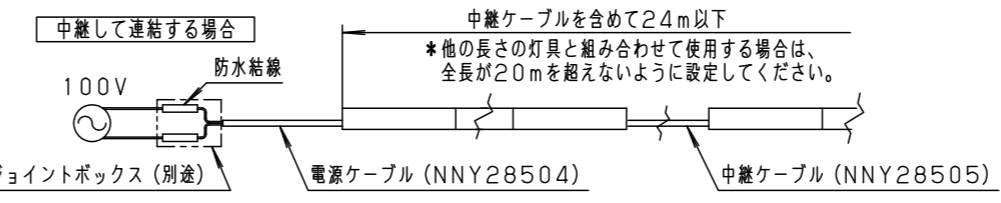

<施工上のご注意>

- はたすスイッチと接続する場合は器具1台につきスイッチ3個まででご利用ください。4個以上のはたすスイッチと接続すると、スイッチを切にしても器具が消灯しないことがあります。
- 器具を送り配線する場合は、ライトコントロールの最大負荷容量かつ接続可能台数まででご利用ください。
- ライトコントロールとの接続方法および注意事項はライトコントロールの承認図などをご確認ください。
- 連結時には送り用防水キャップは取り外して使用してください。
- 施工時、壁面から20mm以上必要です。
- 取付場所により連結時、本体に隙間や段差が発生する恐れがあります。
- 連結時には光源間に隙間や段差があります。
- 電源は屋内分電盤から供給してください。落雷による破損の原因となります。

<調光器を使用しない場合の接続台数>

●最大連結台数：20台

※連結例 注) 全ての図は、概略図です。

<組み合わせ可能調光器と接続台数>

	品番	1回路あたり	
		最大接続台数(台)	最大接続全長(m)
ライトマネージャ-Fx	NQ28861K+NQL10101	11	13.5
	NQ28841K+NQL10101		
リビングライコン	NQ28752WK・SK NQ28732WK・SK NQ28751WK・SK NQ28750W・S	5	6.5