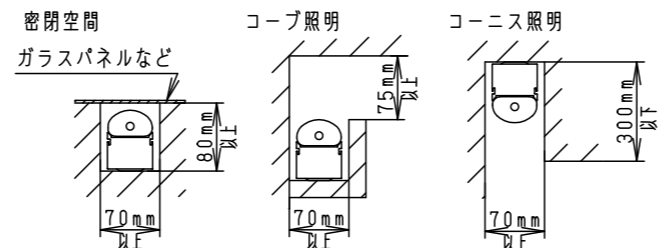

- 壁面（縦・横向き）・天井面・据置取付専用です。器具取付の際は、下図のように空間を設けてください。また、溝に取り付ける場合は、溝幅を70mm以上確保してください。異常温度上昇によるLEDの早期不点・火災の原因となります。

- 草や木等で器具が覆われるような場所では使用しないでください。火災の原因となります。
- 人に踏まれるなど過剰な力が加わる恐れがある場所には取り付けしないでください。火災・感電・落下の原因となります。

LED : 温白色 (3500K Ra83)
器具質量 : 2.8kg
オフブラック マンセル N1.5

側面拡大図 (S=1:2)

<使用上のご注意>

- 器具が点検・交換できない場所には設置しないでください。点検できる設置場所（納め方）であること、高所設置時の点検設備（ゴンドラなど）があることを確認した上で、設置計画をしてください。
- 照射面が近い時や白い対象物を照射する場合、色ムラが気になる場合があります。予めご了承ください。
- LEDにはバラツキがある為、LEDユニット内のLED個々及び同一品番で発光色、明るさが異なる場合があります。予めご了承ください。
- 起動方式L/B対応の当社ライトコントロールと組み合わせて約1~100%調光ができます。
- 取付台の切断端面に初期赤錆が発生しますが、耐食性に問題ありません。詳しくは別紙承認図「Zn-Al系合金メッキの特性について」（図番T4AA20120-K\*）をご確認ください。
- 電源電圧が周期的に変動した場合に、LEDがちらつく場合があります。
- 調光状態で素早い電源ON/OFFを行なうと、点灯の瞬間LEDが一瞬強く光ることがあります。