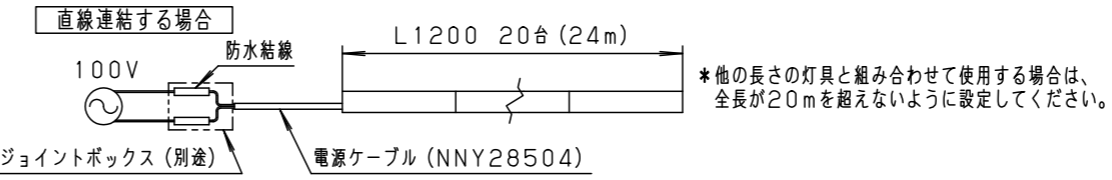

<調光器を使用しない場合の接続台数>

●最大連結台数：20台

※連結例 注) 全ての図は、概略図です。

<組み合わせ可能調光器と接続台数>

	品番	1回路あたり	
		最大接続台数(台)	最大接続全長(m)
ライトマネージャ-Fx	NQ28861K+NQL10101	11	13.5
	NQ28841K+NQL10101		
リビングライコン	NQ28752WK・SK NQ28732WK・SK NQ28751WK・SK NQ28750W・S	5	6.5

特記事項 :

SmartArchi

品番 : YYY21260KLB1

図番 : YYY21260K-K

尺度 : 1:8

作成 上 米 竹
田 谷 内

パナソニック株式会社