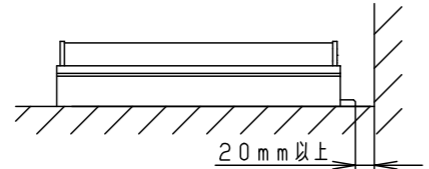

LED : 温白色 (3500K Ra83)
器具質量 : 2.8kg
オフブラック マンセル N1.5

側面拡大図 (S=1:2)

<使用上のご注意>

- 器具が点検・交換できない場所には設置しないでください。点検できる設置場所（納め方）であること、高所設置時の点検設備（ゴンドラなど）があることを確認した上で、設置計画をしてください。
- 照射面が近い時や白い対象物を照射する場合、色ムラが気になる場合があります。予めご了承ください。
- LEDにはバラツキがある為、LEDユニット内のLED個々及び同一品番で発光色、明るさが異なる場合があります。予めご了承ください。
- 起動方式L/B対応の当社ライトコントロールと組み合わせて約1~100%調光ができます。
- 取付台の切断端面に初期赤錆が発生しますが、耐食性に問題ありません。詳しくは別紙承認図「Zn-Al系合金メッキの特性について」（図番T4AA20120-K\*）をご確認ください。
- 電源電圧が周期的に変動した場合に、LEDがちらつく場合があります。
- 調光状態で素早い電源ON/OFFを行なうと、点灯の瞬間LEDが一瞬強く光ることがあります。

<施工上のご注意>

- はたすスイッチと接続する場合は器具1台につきスイッチ3個まででご利用ください。4個以上のはたすスイッチと接続すると、スイッチを切にしても器具が消灯しないことがあります。
- 器具を送り配線する場合は、ライトコントロールの最大負荷容量かつ接続可能台数まででご利用ください。
- ライトコントロールとの接続方法および注意事項はライトコントロールの承認図などをご確認ください。
- 連結時には送り用防水キャップは取り外して使用してください。
- 施工時、壁面から20mm以上必要です。
- 取付場所により連結時、本体に隙間や段差が発生する恐れがあります。
- 連結時には光源間に隙間や段差があります。
- 電源は屋内分電盤から供給してください。落雷による破損の原因となります。