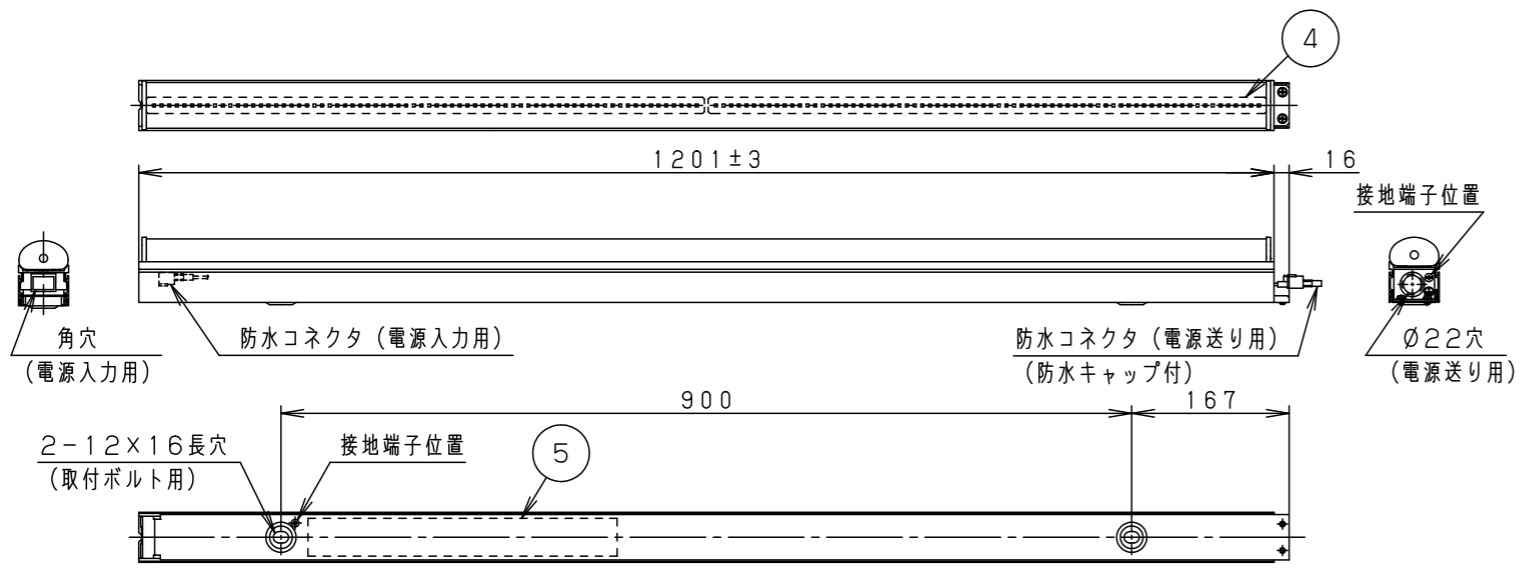

- 壁面（縦・横向き）・天井面・据置取付専用です。器具取付の際は、下図のように空間を設けてください。また、溝に取り付ける場合は、溝幅を70mm以上確保してください。異常温度上昇によるLEDの早期不点・火災の原因となります。

- 草や木等で器具が覆われるような場所では使用しないでください。火災の原因となります。
- 人に踏まれるなど過剰な力が加わる恐れがある場所には取り付けしないでください。火災・感電・落下の原因となります。

定格電圧	AC100V
周波数	50Hz/60Hz共用
入力電流	0.23A
消費電力	22.8W

器具光束	1370lm
光源寿命	40000h (光束維持率：70%)
保護等級	IP65：LED光源部 IP23：本体

適合部品	
電源ケーブル	NNY28504
中継ケーブル	NNY28505
取付金具・ベグ	NNY28558
角度調整金具	YYY29900
遮光板	YYY29912

部番	部品名	材質・素材厚	備考
1	本体	アルミ押出材	オフブラックアクリル塗装
2	取付台	鋼板(t1.2) Zn-Al系合金メッキ	
3	カバー	アクリル樹脂	乳白
4	LEDユニット		
5	電源ユニット		
6			
7			

LED : 温白色 (3500K Ra83)
器具質量 : 2.8kg
オフブラック マンセル N1.5

側面拡大図 (S=1:2)

<使用上のご注意>

- 器具が点検・交換できない場所には設置しないでください。点検できる設置場所（納め方）であること、高所設置時の点検設備（ゴンドラなど）があることを確認した上で、設置計画をしてください。
- 照射面が近い時や白い対象物を照射する場合、色ムラが気になる場合があります。予めご了承ください。
- LEDにはバラツキがある為、LEDユニット内のLED個々及び同一品番で発光色、明るさが異なる場合があります。予めご了承ください。
- 起動方式L/B対応の当社ライトコントロールと組み合わせて約1~100%調光ができます。
- 取付台の切断端面に初期赤錆が発生しますが、耐食性に問題ありません。詳しくは別紙承認図「Zn-Al系合金メッキの特性について」（図番T4AA20120-K\*）をご確認ください。
- 電源電圧が周期的に変動した場合に、LEDがちらつく場合があります。
- 調光状態で素早い電源ON/OFFを行なうと、点灯の瞬間LEDが一瞬強く光ることがあります。