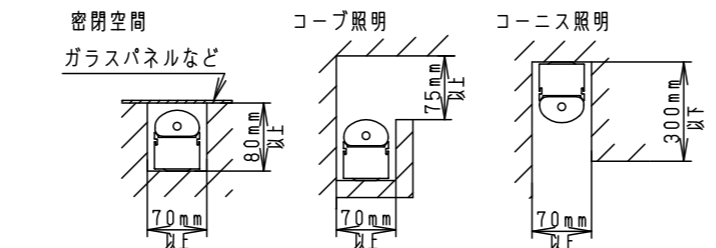

- 壁面（縦・横向き）・天井面・据置取付専用です。器具取付の際は、下図のように空間を設けてください。また、溝に取り付ける場合は、溝幅を70mm以上確保してください。異常温度上昇によるLEDの早期不点・火災の原因となります。

- 草や木等で器具が覆われるような場所では使用しないでください。火災の原因となります。
- 人に踏まれるなど過剰な力が加わる恐れがある場所には取り付けしないでください。火災・感電・落下の原因となります。