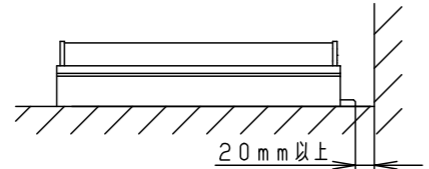

LED : 電球色 (2700K Ra83)
器具質量 : 2.8kg
オフブラック マンセル N1.5

側面拡大図 (S=1:2)

<使用上のご注意>

- 器具が点検・交換できない場所には設置しないでください。点検できる設置場所（納め方）であること、高所設置時の点検設備（ゴンドラなど）があることを確認した上で、設置計画をしてください。
- 照射面が近い時や白い対象物を照射する場合、色ムラが気になる場合があります。予めご了承ください。
- LEDにはバラツキがある為、LEDユニット内のLED個々及び同一品番で発光色、明るさが異なる場合があります。予めご了承ください。
- 起動方式L/B対応の当社ライトコントロールと組み合わせて約1~100%調光ができます。
- 取付台の切断端面に初期赤錆が発生しますが、耐食性に問題ありません。詳しくは別紙承認図「Zn-Al系合金メッキの特性について」（図番T4AA20120-K*）をご確認ください。
- 電源電圧が周期的に変動した場合に、LEDがちらつく場合があります。
- 調光状態で素早い電源ON/OFFを行なうと、点灯の瞬間LEDが一瞬強く光ることがあります。

<施工上のご注意>

- はたすスイッチと接続する場合は器具1台につきスイッチ3個まででご利用ください。4個以上のはたすスイッチと接続すると、スイッチを切にしても器具が消灯しないことがあります。
- 器具を送り配線する場合は、ライトコントロールの最大負荷容量かつ接続可能台数まででご利用ください。
- ライトコントロールとの接続方法および注意事項はライトコントロールの承認図などをご確認ください。
- 連結時には送り用防水キャップは取り外して使用してください。
- 施工時、壁面から20mm以上必要です。
- 取付場所により連結時、本体に隙間や段差が発生する恐れがあります。
- 連結時には光源間に隙間や段差があります。
- 電源は屋内分電盤から供給してください。落雷による破損の原因となります。