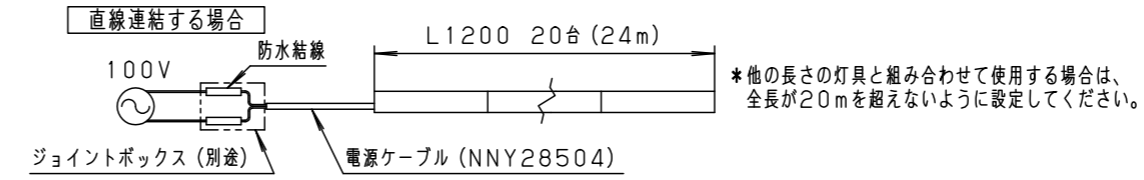

<調光器を使用しない場合の接続台数>

●最大連結台数：20台

※連結例 注) 全ての図は、概略図です。

<組み合わせ可能調光器と接続台数>

	品番	1回路あたり	
		最大接続台数(台)	最大接続全長(m)
ライトマネージャ-Fx	NQ28861K+NQL10101	11	13.5
	NQ28841K+NQL10101		
リビングライコン	NQ28752WK・SK	5	6.5
	NQ28732WK・SK		
	NQ28751WK・SK NQ28750W・S		

特記事項 :

SmartArchi

品番 : YYY21262KLB1

図番 : YYY21262K-K

尺度 : 1:8 作成 上米竹 田谷内

パナソニック株式会社