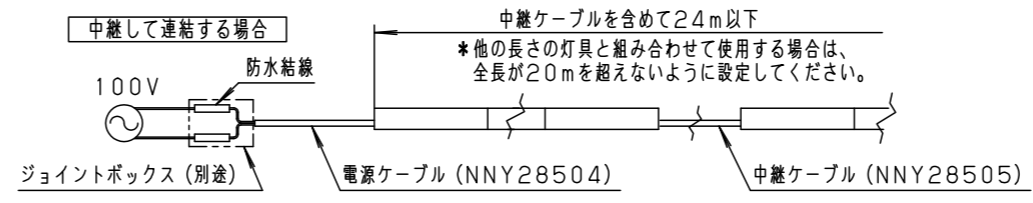

<施工上のご注意>

- はたすスイッチと接続する場合は器具1台につきスイッチ3個まででご利用ください。4個以上のはたすスイッチと接続すると、スイッチを切にしても器具が消灯しないことがあります。
- 器具を送り配線する場合は、ライトコントロールの最大負荷容量かつ接続可能台数まででご利用ください。
- ライトコントロールとの接続方法および注意事項はライトコントロールの承認図などをご確認ください。
- 連結時には送り用防水キャップは取り外して使用してください。
- 施工時、壁面から20mm以上必要です。
- 取付場所により連結時、本体に隙間や段差が発生する恐れがあります。
- 連結時には光源間に隙間や段差があります。
- 電源は屋内分電盤から供給してください。落雷による破損の原因となります。

<調光器を使用しない場合の接続台数>

●最大連結台数：20台

※連結例 注) 全ての図は、概略図です。

<組み合わせ可能調光器と接続台数>

	品番	1回路あたり	
		最大接続台数(台)	最大接続全長(m)
ライトマネージャ-Fx	NQ28861K+NQL10101	11	13.5
	NQ28841K+NQL10101		
リビングライコン	NQ28752WK・SK	5	6.5
	NQ28732WK・SK		
	NQ28751WK・SK NQ28750W・S		