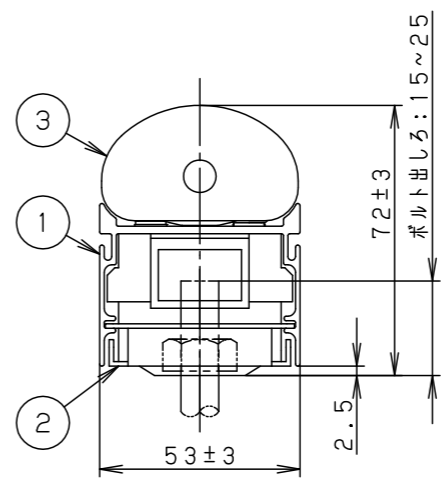

側面拡大図 (S=1:2)

<使用上のご注意>

- 器具が点検・交換できない場所には設置しないでください。点検できる設置場所（納め方）であること、高所設置時の点検設備（ゴンドラなど）があることを確認した上で、設置計画をしてください。
- 照射面が近い時や白い対象物を照射する場合、色ムラが気になる場合があります。予めご了承ください。
- LEDにはバラツキがある為、LEDユニット内のLED個々及び同一品番で発光色、明るさが異なる場合があります。予めご了承ください。
- 起動方式L/B対応の当社ライトコントロールと組み合わせて約1~100%調光ができます。
- 取付台の切断端面に初期赤錆が発生しますが、耐食性に問題ありません。詳しくは別紙承認図「Zn-Al系合金メッキの特性について」（図番T4AA20120-K*）をご確認ください。
- 電源電圧が周期的に変動した場合に、LEDがちらつく場合があります。
- 調光状態で素早い電源ON/OFFを行なうと、点灯の瞬間LEDが一瞬強く光ることがあります。

<施工上のご注意>

- はたすスイッチと接続する場合は器具1台につきスイッチ3個まででご利用ください。4個以上のはたすスイッチと接続すると、スイッチを切にしても器具が消灯しないことがあります。
- 器具を送り配線する場合は、ライトコントロールの最大負荷容量かつ接続可能台数まででご利用ください。
- ライトコントロールとの接続方法および注意事項はライトコントロールの承認図などをご確認ください。
- 連結時には送り用防水キャップは取り外して使用してください。
- 施工時、壁面から20mm以上必要です。
- 取付場所により連結時、本体に隙間や段差が発生する恐れがあります。
- 連結時には光源間に隙間や段差があります。
- 電源は屋内分電盤から供給してください。落雷による破損の原因となります。