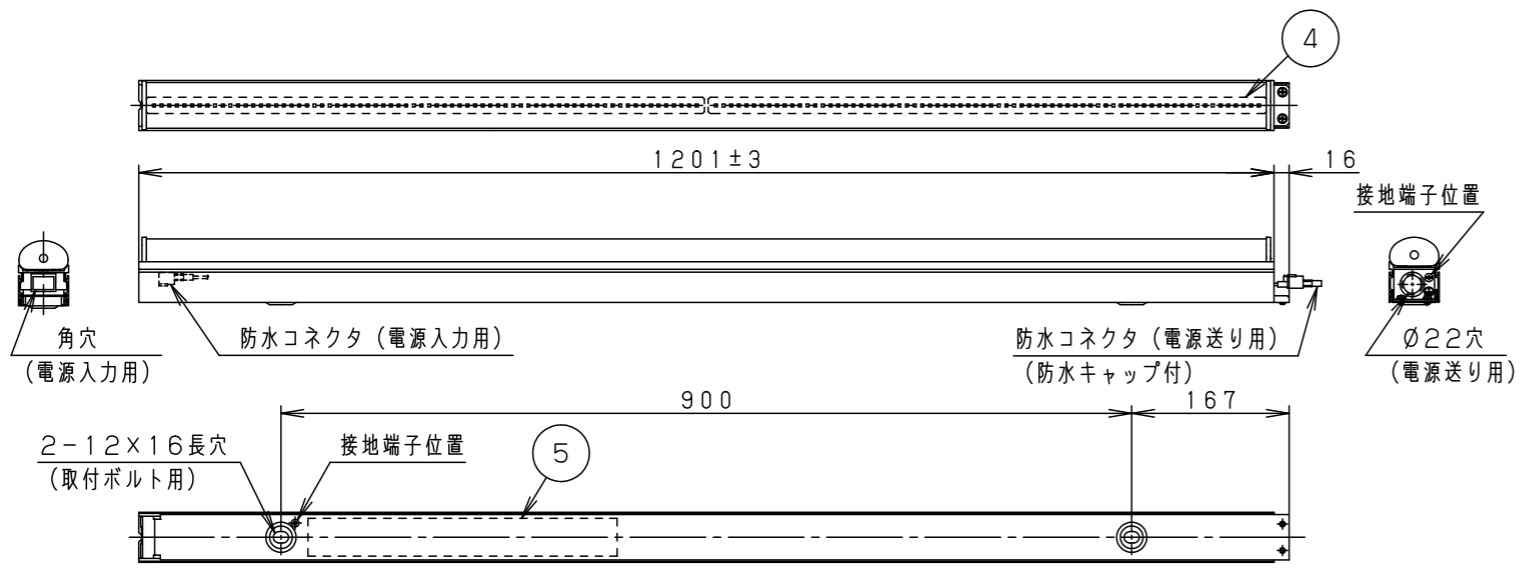

側面拡大図 (S=1:2)

<使用上のご注意>

- 器具が点検・交換できない場所には設置しないでください。点検できる設置場所（納め方）であること、高所設置時の点検設備（ゴンドラなど）があることを確認した上で、設置計画をしてください。
- 照射面が近い時や白い対象物を照射する場合、色ムラが気になる場合があります。予めご了承ください。
- LEDにはバラツキがある為、LEDユニット内のLED個々及び同一品番で発光色、明るさが異なる場合があります。予めご了承ください。
- 起動方式L/B対応の当社ライトコントロールと組み合わせて約1~100%調光ができます。
- 取付台の切断端面に初期赤錆が発生しますが、耐食性に問題ありません。詳しくは別紙承認図「Zn-Al系合金メッキの特性について」（図番T4AA20120-K*）をご確認ください。
- 電源電圧が周期的に変動した場合に、LEDがちらつく場合があります。
- 調光状態で素早い電源ON/OFFを行なうと、点灯の瞬間LEDが一瞬強く光ることがあります。

<施工上のご注意>

- はたすスイッチと接続する場合は器具1台につきスイッチ3個まででご利用ください。4個以上のはたすスイッチと接続すると、スイッチを切にしても器具が消灯しないことがあります。
- 器具を送り配線する場合は、ライトコントロールの最大負荷容量かつ接続可能台数まででご利用ください。
- ライトコントロールとの接続方法および注意事項はライトコントロールの承認図などをご確認ください。
- 連結時には送り用防水キャップは取り外して使用してください。
- 施工時、壁面から20mm以上必要です。
- 取付場所により連結時、本体に隙間や段差が発生する恐れがあります。
- 連結時には光源間に隙間や段差があります。
- 電源は屋内分電盤から供給してください。落雷による破損の原因となります。