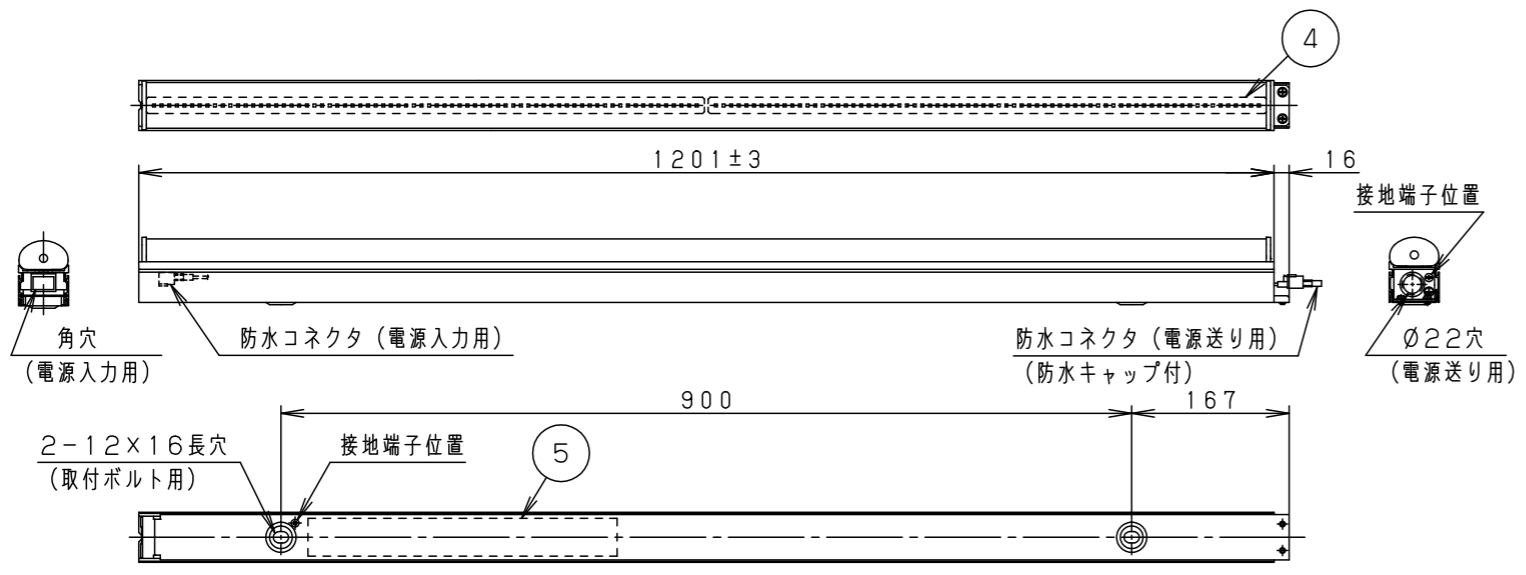

- 壁面（縦・横向き）・天井面・据置取付専用です。器具取付の際は、下図のように空間を設けてください。また、溝に取り付ける場合は、溝幅を70mm以上確保してください。異常温度上昇によるLEDの早期不点・火災の原因となります。

- 草や木等で器具が覆われるような場所では使用しないでください。火災の原因となります。
- 人に踏まれるなど過剰な力が加わる恐れがある場所には取り付けしないでください。火災・感電・落下の原因となります。

定格電圧	AC100V
周波数	50Hz/60Hz共用
入力電流	0.23A
消費電力	22.8W

器具光束	1320lm
光源寿命	40000h (光束維持率：70%)
保護等級	IP65：LED光源部 IP23：本体

適合部品	
電源ケーブル	NNY28504
中継ケーブル	NNY28505
取付金具・ベグ	NNY28558
角度調整金具	YYY29900
遮光板	YYY29912

部番	部品名	材質・素材厚	備考
1	本体	アルミ押出材	オフブラックアクリル塗装
2	取付台	鋼板(t1.2) Zn-Al系合金メッキ	
3	カバー	アクリル樹脂	乳白
4	LEDユニット		
5	電源ユニット		
6			
7			

LED：電球色(3000K Ra83)
 器具質量：2.8kg
 オフブラック マンセル N1.5

側面拡大図 (S=1:2)

<使用上のご注意>

- 器具が点検・交換できない場所には設置しないでください。点検できる設置場所（納め方）であること、高所設置時の点検設備（ゴンドラなど）があることを確認した上で、設置計画をしてください。
- 照射面が近い時や白い対象物を照射する場合、色ムラが気になる場合があります。予めご了承ください。
- LEDにはバラツキがある為、LEDユニット内のLED個々及び同一品番で発光色、明るさが異なる場合があります。予めご了承ください。
- 起動方式L/B対応の当社ライトコントロールと組み合わせて約1~100%調光ができます。
- 取付台の切断端面に初期赤錆が発生しますが、耐食性に問題ありません。詳しくは別紙承認図「Zn-Al系合金メッキの特性について」（図番T4AA20120-K*）をご確認ください。
- 電源電圧が周期的に変動した場合に、LEDがちらつく場合があります。
- 調光状態で素早い電源ON/OFFを行なうと、点灯の瞬間LEDが一瞬強く光ることがあります。