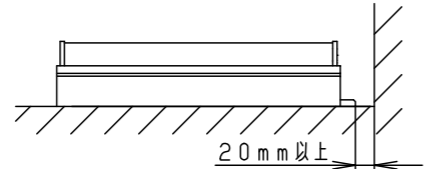

LED：電球色(3000K Ra83)
 器具質量：2.8kg
 オフブラック マンセル N1.5

側面拡大図 (S=1:2)

<使用上のご注意>

- 器具が点検・交換できない場所には設置しないでください。点検できる設置場所（納め方）であること、高所設置時の点検設備（ゴンドラなど）があることを確認した上で、設置計画をしてください。
- 照射面が近い時や白い対象物を照射する場合、色ムラが気になる場合があります。予めご了承ください。
- LEDにはバラツキがある為、LEDユニット内のLED個々及び同一品番で発光色、明るさが異なる場合があります。予めご了承ください。
- 起動方式L/B対応の当社ライトコントロールと組み合わせて約1~100%調光ができます。
- 取付台の切断端面に初期赤錆が発生しますが、耐食性に問題ありません。詳しくは別紙承認図「Zn-Al系合金メッキの特性について」（図番T4AA20120-K*）をご確認ください。
- 電源電圧が周期的に変動した場合に、LEDがちらつく場合があります。
- 調光状態で素早い電源ON/OFFを行なうと、点灯の瞬間LEDが一瞬強く光ることがあります。

<施工上のご注意>

- はたすスイッチと接続する場合は器具1台につきスイッチ3個まででご利用ください。4個以上のはたすスイッチと接続すると、スイッチを切にしても器具が消灯しないことがあります。
- 器具を送り配線する場合は、ライトコントロールの最大負荷容量かつ接続可能台数まででご利用ください。
- ライトコントロールとの接続方法および注意事項はライトコントロールの承認図などをご確認ください。
- 連結時には送り用防水キャップは取り外して使用してください。
- 施工時、壁面から20mm以上必要です。
- 取付場所により連結時、本体に隙間や段差が発生する恐れがあります。
- 連結時には光源間に隙間や段差があります。
- 電源は屋内分電盤から供給してください。落雷による破損の原因となります。