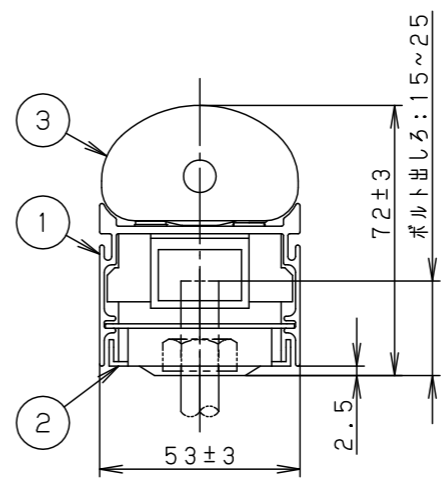

<使用上のご注意>

- 器具が点検・交換できない場所には設置しないでください。点検できる設置場所（納め方）であること、高所設置時の点検設備（ゴンドラなど）があることを確認した上で、設置計画をしてください。
- 照射面が近い時や白い対象物を照射する場合、色ムラが気になる場合があります。予めご了承ください。
- LEDにはバラツキがある為、LEDユニット内のLED個々及び同一品番で発光色、明るさが異なる場合があります。予めご了承ください。
- 起動方式LB対応の当社ライトコントロールと組み合わせて約1~100%調光ができます。
- 取付台の切断端面に初期赤錆が発生しますが、耐食性に問題ありません。詳しくは別紙承認図「Zn-Al系合金メッキの特性について」（図番T4AA20120-K*）をご確認ください。
- 電源電圧が周期的に変動した場合に、LEDがちらつく場合があります。
- 調光状態で素早い電源ON/OFFを行なうと、点灯の瞬間LEDが一瞬強く光ることがあります。

<施工上のご注意>

- はたすスイッチと接続する場合は器具1台につきスイッチ3個まででご利用ください。4個以上のはたすスイッチと接続すると、スイッチを切にしても器具が消灯しないことがあります。
- 器具を送り配線する場合は、ライトコントロールの最大負荷容量かつ接続可能台数まででご利用ください。
- ライトコントロールとの接続方法および注意事項はライトコントロールの承認図などをご確認ください。
- 連結時には送り用防水キャップは取り外して使用してください。
- 施工時、壁面から20mm以上必要です。
- 取付場所により連結時、本体に隙間や段差が発生する恐れがあります。
- 連結時には光源間に隙間や段差があります。
- 電源は屋内分電盤から供給してください。落雷による破損の原因となります。