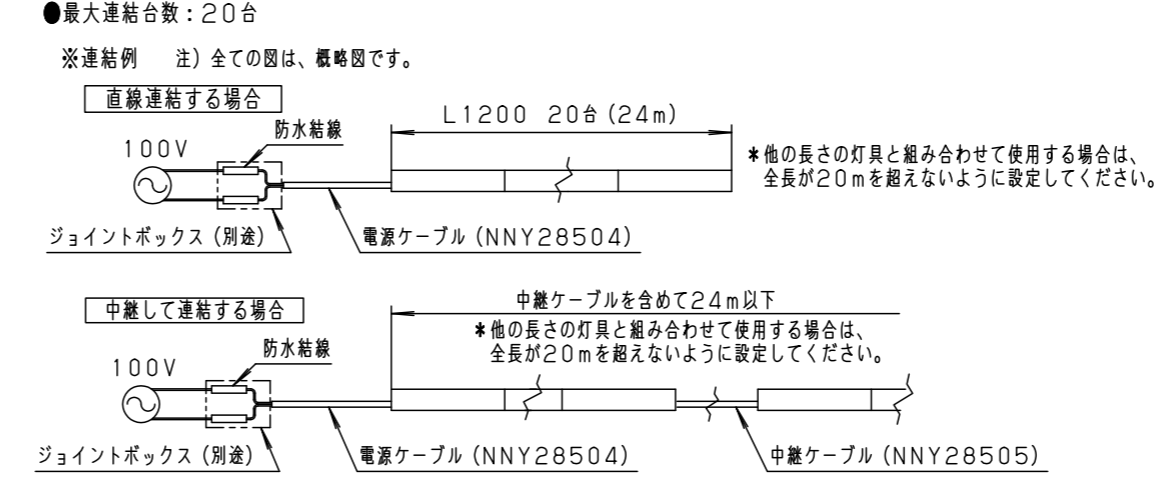

<調光器を使用しない場合の接続台数>

<組み合わせ可能調光器と接続台数>

	品番	1回路あたり	
		最大接続台数 (台)	最大接続全長 (m)
ライトマネージャー-Fx	NQ28861K+NQL10101	11	13.5
	NQ28841K+NQL10101		
リビングライオン	NQ28752WK・SK NQ28732WK・SK	5	6.5
	NQ28751WK・SK NQ28750W・S		

特記事項 :

SmartArchi

品番 : YYY21264KLB1

図番 : YYY21264K-K

尺度 : 1 : 8 作成 上 米 竹 田 谷 内

パナソニック株式会社