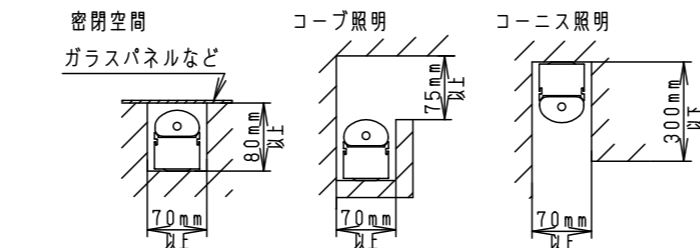

- 壁面（縦・横向き）・天井面・据置取付専用です。器具取付の際は、下図のように空間を設けてください。また、溝に取り付ける場合は、溝幅を70mm以上確保してください。異常温度上昇によるLEDの早期不点・火災の原因となります。

- 草や木等で器具が覆われるような場所では使用しないでください。火災の原因となります。
- 人に踏まれるなど過剰な力が加わる恐れがある場所には取り付けしないでください。火災・感電・落下の原因となります。