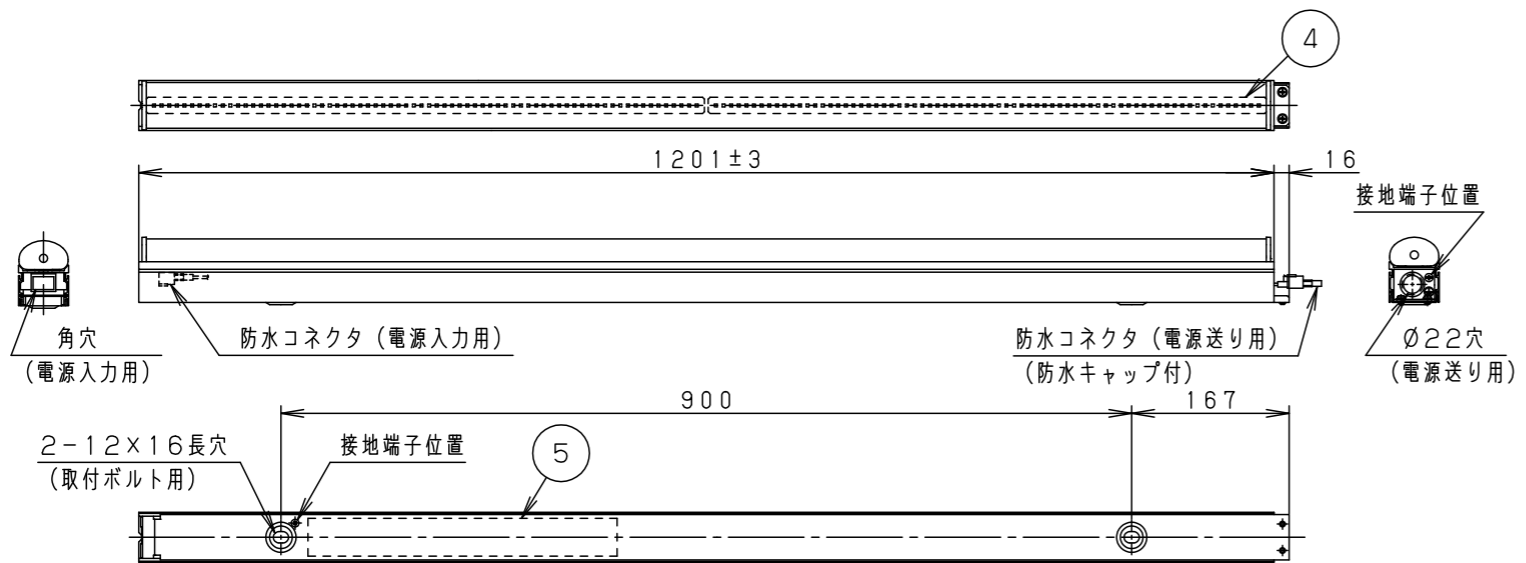

<使用上のご注意>

- 器具が点検・交換できない場所には設置しないでください。点検できる設置場所（納め方）であること、高所設置時の点検設備（ゴンドラなど）があることを確認した上で、設置計画をしてください。
- 照射面が近い時や白い対象物を照射する場合、色ムラが気になる場合があります。予めご了承ください。
- LEDにはバラツキがある為、LEDユニット内のLED個々及び同一品番で発光色、明るさが異なる場合があります。予めご了承ください。
- 起動方式LB対応の当社ライトコントロールと組み合わせて約1~100%調光ができます。
- 取付台の切断端面に初期赤錆が発生しますが、耐食性に問題ありません。詳しくは別紙承認図「Zn-Al系合金メッキの特性について」（図番T4AA20120-K*）をご確認ください。
- 電源電圧が周期的に変動した場合に、LEDがちらつく場合があります。
- 調光状態で素早い電源ON/OFFを行なうと、点灯の瞬間LEDが一瞬強く光ることがあります。

<施工上のご注意>

- はたすスイッチと接続する場合は器具1台につきスイッチ3個まででご利用ください。4個以上のはたすスイッチと接続すると、スイッチを切にしても器具が消灯しないことがあります。
- 器具を送り配線する場合は、ライトコントロールの最大負荷容量かつ接続可能台数まででご利用ください。
- ライトコントロールとの接続方法および注意事項はライトコントロールの承認図などをご確認ください。
- 連結時には送り用防水キャップは取り外して使用してください。
- 施工時、壁面から20mm以上必要です。
- 取付場所により連結時、本体に隙間や段差が発生する恐れがあります。
- 連結時には光源間に隙間や段差があります。
- 電源は屋内分電盤から供給してください。落雷による破損の原因となります。