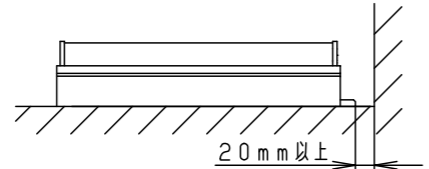

1. <施工上のご注意>
2. はたすスイッチと接続する場合は器具1台につきスイッチ3個まででご利用ください。4個以上のはたすスイッチと接続すると、スイッチを切にしても器具が消灯しないことがあります。
   - 器具を送り配線する場合は、ライトコントロールの最大負荷容量かつ接続可能台数まででご利用ください。
   - ライトコントロールとの接続方法および注意事項はライトコントロールの承認図などをご確認ください。
   - 連結時には送り用防水キャップは取り外して使用してください。
   - 施工時、壁面から20mm以上必要です。
   - 取付場所により連結時、本体に隙間や段差が発生する恐れがあります。
   - 連結時には光源間に隙間や段差があります。
   - 電源は屋内分電盤から供給してください。落雷による破損の原因となります。