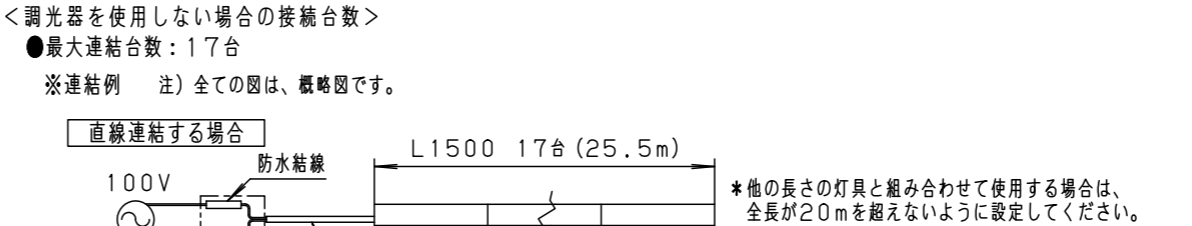

1. <施工上のご注意>
2. はたすスイッチと接続する場合は器具1台につきスイッチ3個まででご利用ください。4個以上のはたすスイッチと接続すると、スイッチを切にしても器具が消灯しないことがあります。
   - 器具を送り配線する場合は、ライトコントロールの最大負荷容量かつ接続可能台数まででご利用ください。
   - ライトコントロールとの接続方法および注意事項はライトコントロールの承認図などをご確認ください。
   - 連結時には送り用防水キャップは取り外して使用してください。
   - 施工時、壁面から20mm以上必要です。
   - 取付場所により連結時、本体に隙間や段差が発生する恐れがあります。
   - 連結時には光源間に隙間や段差があります。
   - 電源は屋内分電盤から供給してください。落雷による破損の原因となります。

<組み合わせ可能調光器と接続台数>

	品番	1回路あたり	
		最大接続台数(台)	最大接続全長(m)
ライトマネージャー-Fx	NQ28861K+NQL10101	9	13.5
	NQ28841K+NQL10101		
リビングライコン	NQ28752WK・SK NQ28732WK・SK	4	6.5
	NQ28751WK・SK NQ28750W・S		

LED：電球色(3000K Ra83)
器具質量：3.3kg
オフブラック マンセル N1.5

特記事項：

SmartArchi

品番：YYY21563KLB1

図番：YYY21563K-K

尺度：1:8 作成 上 米 竹
田 谷 内

パナソニック株式会社