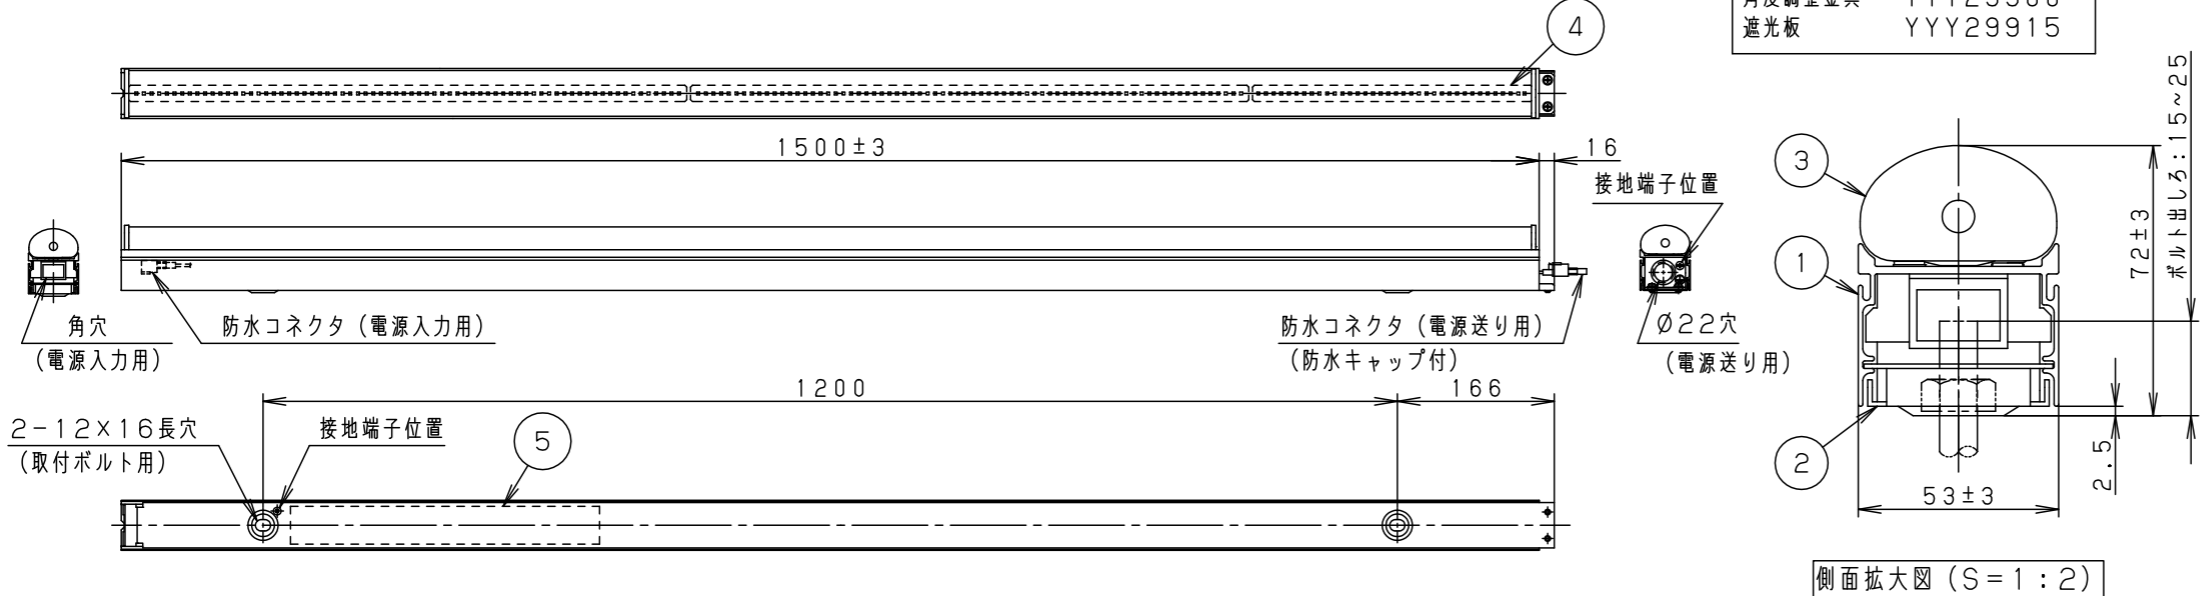

- 壁面（縦・横向き）・天井面・据置取付専用です。器具取付の際は、下図のように空間を設けてください。また、溝に取り付ける場合は、溝幅を70mm以上確保してください。異常温度上昇によるLEDの早期不点・火災の原因となります。

- 草や木等で器具が覆われるような場所では使用しないでください。火災の原因となります。
- 人に踏まれるなど過剰な力が加わる恐れがある場所には取り付けしないでください。火災・感電・落下の原因となります。

定格電圧	AC100V
周波数	50Hz/60Hz共用
入力電流	0.28A
消費電力	27.4W

器具光束	1650lm
光源寿命	40000h (光束維持率：70%)
保護等級	IP65：LED光源部 IP23：本体

適合部品	
電源ケーブル	NNY28504
中継ケーブル	NNY28505
取付金具・ベグ	NNY28558
角度調整金具	YYY29900
遮光板	YYY29915

部番	部品名	材質・素材厚	備考
1	本体	アルミ押出材	オフブラックアクリル塗装
2	取付台	鋼板(t1.2) Zn-Al系合金メッキ	
3	カバー	アクリル樹脂	乳白
4	LEDユニット		
5	電源ユニット		
6			
7			