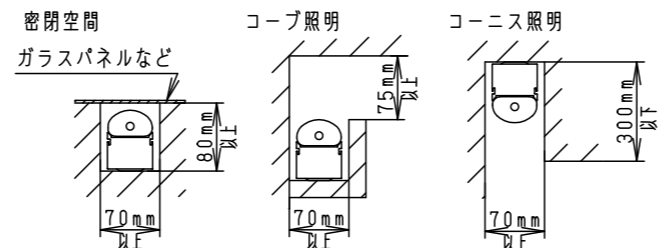

- 壁面（縦・横向き）・天井面・据置取付専用です。器具取付の際は、下図のように空間を設けてください。また、溝に取り付ける場合は、溝幅を70mm以上確保してください。異常温度上昇によるLEDの早期不点・火災の原因となります。

- 草や木等で器具が覆われるような場所では使用しないでください。火災の原因となります。
- 人に踏まれるなど過剰な力が加わる恐れがある場所には取り付けしないでください。火災・感電・落下の原因となります。