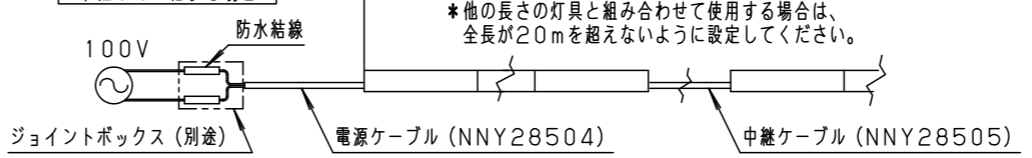

中継して連結する場合

部番	部品名	材質・素材厚	備考
1	本体	アルミ押出材	オフブラックアクリル塗装
2	取付台	鋼板(t1.2) Zn-Al系合金メッキ	
3	カバー	アクリル樹脂	乳白
4	LEDユニット		
5	電源ユニット		
6			
7			

LED：温白色(3500K Ra83)

器具質量：1.4kg

オフブラック マンセル N1.5

特記事項：

SmartArchi

品番：YYY24560KLB1

図番：YYY24560K-K

尺度：1:5

作成 上 米 竹
田 谷 内

パナソニック株式会社