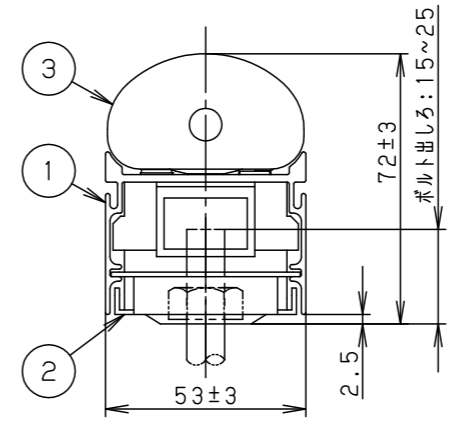

側面拡大図 (S=1:2)