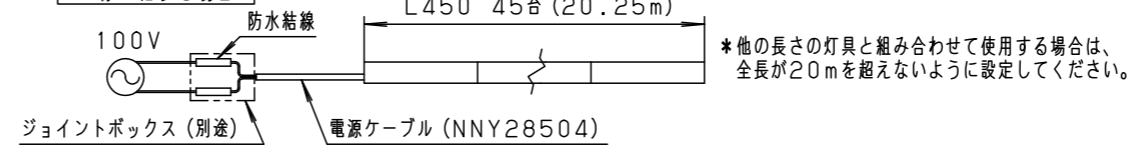

⚠ 注意：商品には寿命があります。詳細はCLX2021JAをご参照ください。

安全に関するご注意

- この器具は一般屋外用（防雨型）器具です。ただし、次の場所では使用しないでください。落下・感電・火災の原因となります。
  - 建物の屋上・山稜・橋梁などの風の強い場所
  - 業務用浴室やサウナなどの常時高温・高湿度になる場所
  - 温泉地など腐食性ガスが発生する場所
  - 沿岸地帯など潮風による塩害を受ける場所
  - 屋内プールなどの塩素雰囲気さらされる場所
  - 器具上部に積雪する場所
  - 振動の強い場所
  - 大雨等で冠水する場所
- 起動方式LB対応以外のライトコントローラ・遅れスイッチ・リモコンアダプタと組み合わせて使用しないでください。過熱による火災の原因となります。
- LEDを直視しないでください。目の痛みの原因となります。
- 周囲温度は-5~35℃で使用してください。又、施工時の一時的な点灯確認以外は日中点灯はしないでください。不点や発火の原因となります。
- 壁面（縦・横向き）・天井面・据置取付専用です。器具取付の際は、下図のように空間を設けてください。また、溝に取り付ける場合は、溝幅を70mm以上確保してください。異常温度上昇によるLEDの早期不点・火災の原因となります。

- 草や木等で器具が覆われるような場所では使用しないでください。火災の原因となります。
- 人に踏まれるなど過剰な力が加わる恐れがある場所には取り付けしないでください。火災・感電・落下の原因となります。

<使用上のご注意>

- 器具が点検・交換できない場所には設置しないでください。点検できる設置場所（納め方）であること、高所設置時の点検設備（ゴンドラなど）があることを確認した上で、設置計画をしてください。
- 照射面が近い時や白い対象物を照射する場合、色ムラが気になる場合があります。予めご了承ください。
- LEDにはバラツキがある為、LEDユニット内のLED個々及び同一品番で発光色、明るさが異なる場合があります。予めご了承ください。
- 起動方式LB対応の当社ライトコントロールと組み合わせて約1~100%調光ができます。
- 取付台の切断端面部に初期赤錆が発生しますが、耐食性に問題ありません。詳しくは別紙承認図「Zn-Al系合金メッキの特性について」（図番T4AA20120-K*）をご確認ください。
- 電源電圧が周期的に変動した場合に、LEDがちらつく場合があります。
- 調光状態で素早い電源ON/OFFを行なうと、点灯の瞬間LEDが一瞬強く光ることがあります。

<施工上のご注意>

- ほたるスイッチと接続する場合は器具1台につきスイッチ3個まででご利用ください。4個以上のほたるスイッチと接続すると、スイッチを切にしても器具が消灯しないことがあります。
- 器具を送り配線する場合は、ライトコントロールの最大負荷容量かつ接続可能台数まででご利用ください。
- ライトコントロールとの結線方法および注意事項はライトコントロールの承認図などをご確認ください。
- 連結時には送り用防水キャップは取り外して使用してください。
- 施工時、壁面から20mm以上必要です。
- 取付場所により連結時、本体に隙間や段差が発生する恐れがあります。
- 連結時には光源間に隙間や段差があります。
- 電源は屋内分電盤から供給してください。落雷による破損の原因となります。

<組み合わせ可能調光器と接続台数>