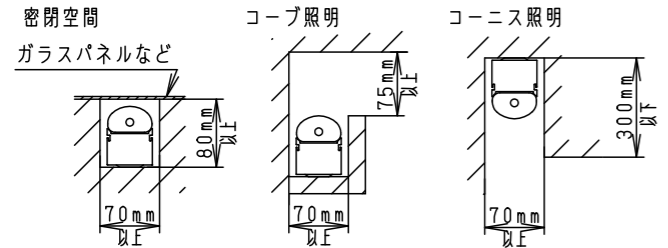

⚠ 注意：商品には寿命があります。詳細はCLX2021JAをご参照ください。

安全に関するご注意

- この器具は一般屋外用（防雨型）器具です。ただし、次の場所では使用しないでください。落下・感電・火災の原因となります。
 - 建物の屋上・山稜・橋梁などの風の強い場所
 - 業務用浴室やサウナなどの常時高温・高湿度になる場所
 - 温泉地など腐食性ガスが発生する場所
 - 沿岸地帯など潮風による塩害を受ける場所
 - 屋内プールなどの塩素雰囲気さらされる場所
 - 器具上部に積雪する場所
 - 振動の強い場所
 - 大雨等で冠水する場所
- 起動方式LB対応以外のライトコントローラ・遅れスイッチ・リモコンアダプタと組み合わせて使用しないでください。過熱による火災の原因となります。
- LEDを直視しないでください。目の痛みの原因となります。
- 周囲温度は-5~35℃で使用してください。又、施工時の一時的な点灯確認以外は日中点灯はしないでください。不点や発火の原因となります。
- 壁面（縦・横向き）・天井面・据置取付専用です。器具取付の際は、下図のように空間を設けてください。また、溝に取り付ける場合は、溝幅を70mm以上確保してください。異常温度上昇によるLEDの早期不点・火災の原因となります。