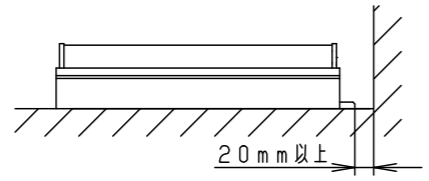

<組み合わせ可能調光器と接続台数>

	品番	1回路あたり	
		最大接続台数(台)	最大接続全長(m)
ライトマネージャーF×	NQ28861K+NQL10101	30	13.5
	NQ28841K+NQL10101		
リビングライコン	NQ28752WK・SK	14	6.5
	NQ28732WK・SK		
	NQ28751WK・SK		

定格電圧	AC100V
周波数	50Hz/60Hz共用
入力電流	0.10A
消費電力	9.9W

適合部品	
電源ケーブル	NNY28504
中継ケーブル	NNY28505
取付金具・ベグ	NNY28558
角度調整金具	YYY29900
遮光板	YYY29945

器具光束	510lm
光源寿命	40000h (光束維持率：70%)
保護等級	IP65：LED光源部 IP23：本体