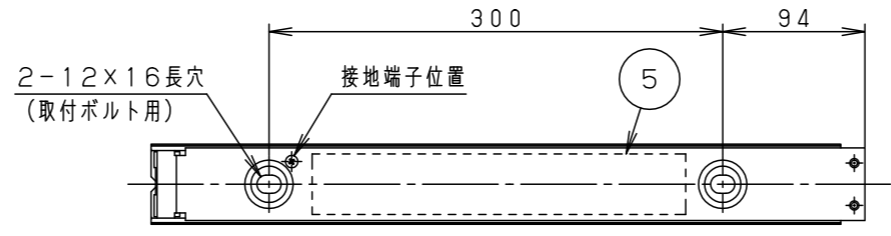

<調光器を使用しない場合の接続台数>

●最大接続台数：45台

※連結例 注) 全ての図は、概略図です。