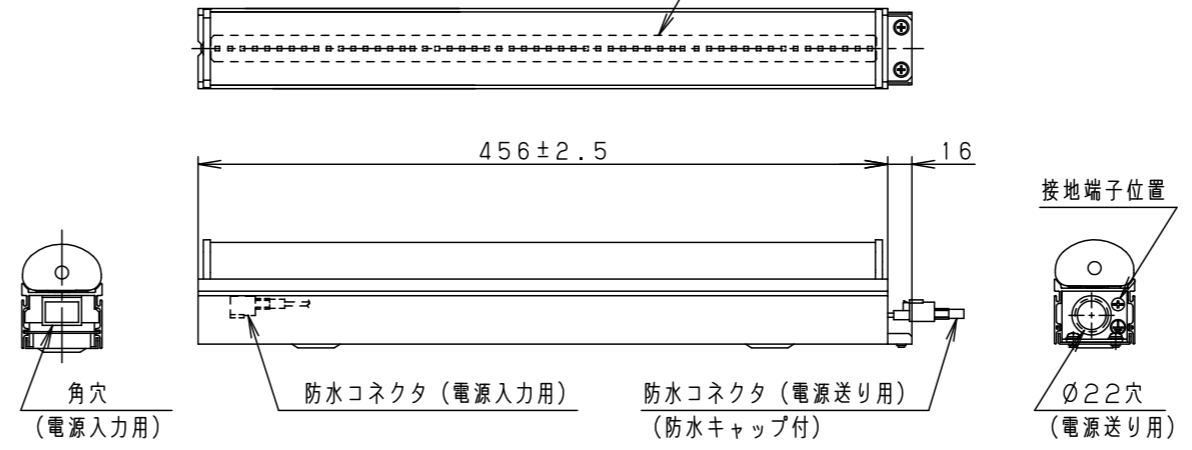

<組み合わせ可能調光器と接続台数>

	品番	1回路あたり	
		最大接続台数(台)	最大接続全長(m)
ライトマネージャーF×	NQ28861K+NQL10101	30	13.5
	NQ28841K+NQL10101		
リビングライコン	NQ28752WK・SK	14	6.5
	NQ28732WK・SK		
	NQ28751WK・SK		

定格電圧	AC100V
周波数	50Hz/60Hz共用
入力電流	0.10A
消費電力	9.9W

適合部品	
電源ケーブル	NNY28504
中継ケーブル	NNY28505
取付金具・ベグ	NNY28558
角度調整金具	YYY29900
遮光板	YYY29945

器具光束	510lm
光源寿命	40000h (光束維持率：70%)
保護等級	IP65：LED光源部 IP23：本体

側面拡大図 (S=1:2)

<調光器を使用しない場合の接続台数>

●最大接続台数：45台

※連結例 注) 全ての図は、概略図です。